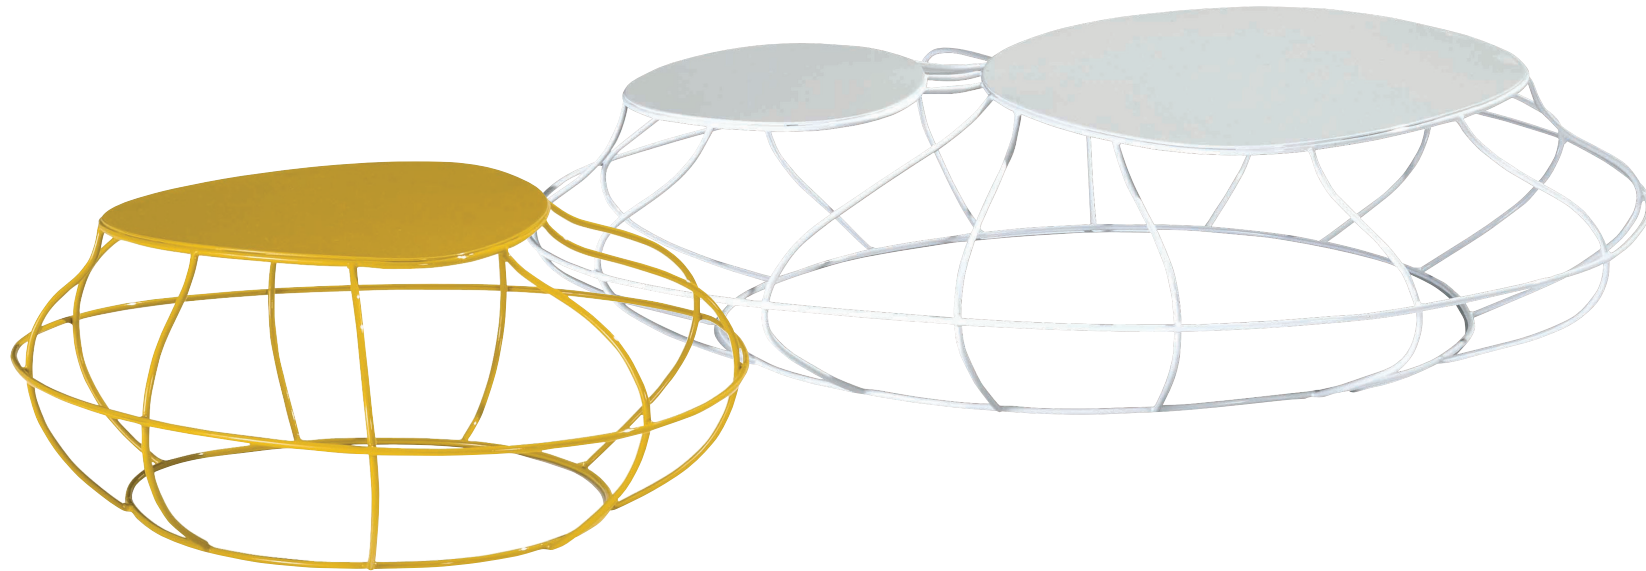

# Collection CUTE CUT FILAIRE

rochebobois  
PARIS

design Cédric RAGOT

CC569

# Collection CUTE CUT FILAIRE

design Cédric RAGOT

**Table basse XXS - L59 H25 P54 cm**

Meuble réalisée en fils métalliques, avec un plateau en métal.

**Coffee table XXS - L23.2" H9.8" D21.3"**

Piece made in metallic wire, with top in metal.

**Mesa de centro XXS - L59 H25 P54 cm**

Mueble realizado con alambre metálico, y con sobre en metal.

design Cédric RAGOT

**Table basse XXM - L100 H25 P84 cm**

Meuble réalisée en fils métalliques, avec un plateau en métal.

Coffee table XXM - L39.4" H9.8" P33.1"

Piece made in metallic wire, with top in metal.

Mesa de centro XXM - L100 H25 P84 cm

Mueble realizado con alambre metálico, y con sobre en metal.