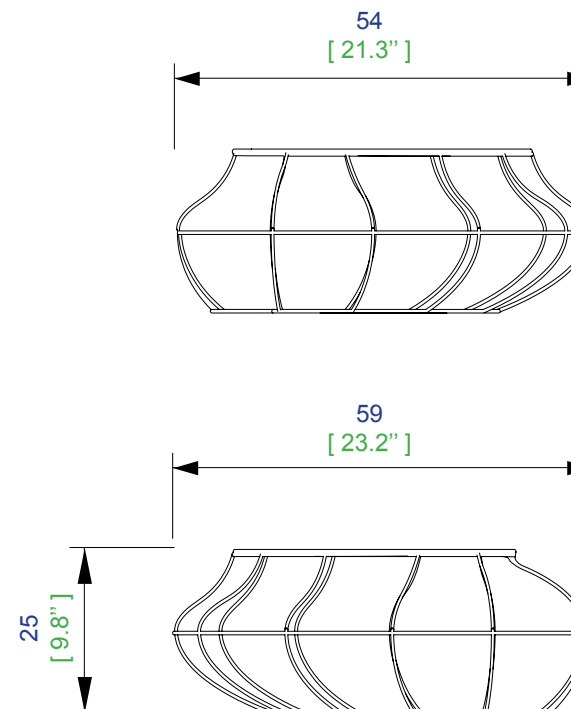

# Collection CUTE CUT FILAIRE

design Cédric RAGOT

**Table basse XXS - L59 H25 P54 cm**

Meuble réalisée en fils métalliques, avec un plateau en métal.

**Coffee table XXS - L23.2" H9.8" D21.3"**

Piece made in metallic wire, with top in metal.

**Mesa de centro XXS - L59 H25 P54 cm**

Mueble realizado con alambre metálico, y con sobre en metal.

design Cédric RAGOT

**Table basse XXM - L100 H25 P84 cm**

Meuble réalisée en fils métalliques, avec un plateau en métal.

Coffee table XXM - L39.4" H9.8" P33.1"

Piece made in metallic wire, with top in metal.

Mesa de centro XXM - L100 H25 P84 cm

Mueble realizado con alambre metálico, y con sobre en metal.