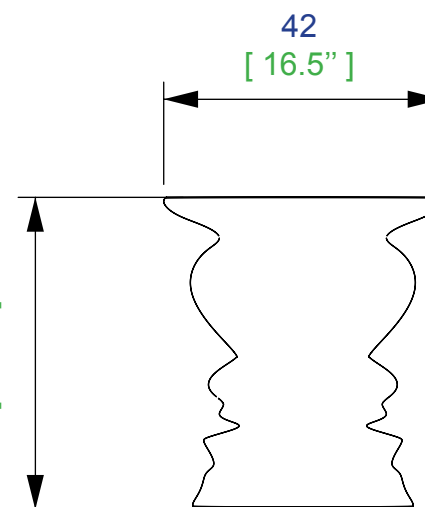

design Cédric RAGOT

Pouf - Ottoman - Puf

Pouf - L42 H45 cm

Pouf en résine polyester laquée, différents coloris disponibles

Ottoman - 16.5" H17.7"

Ottoman in polyester resin with lacquer finish, different colors available.

Puf - L42 H45 cm

Puf en resina de poliéster lacada, diferentes colores disponibles