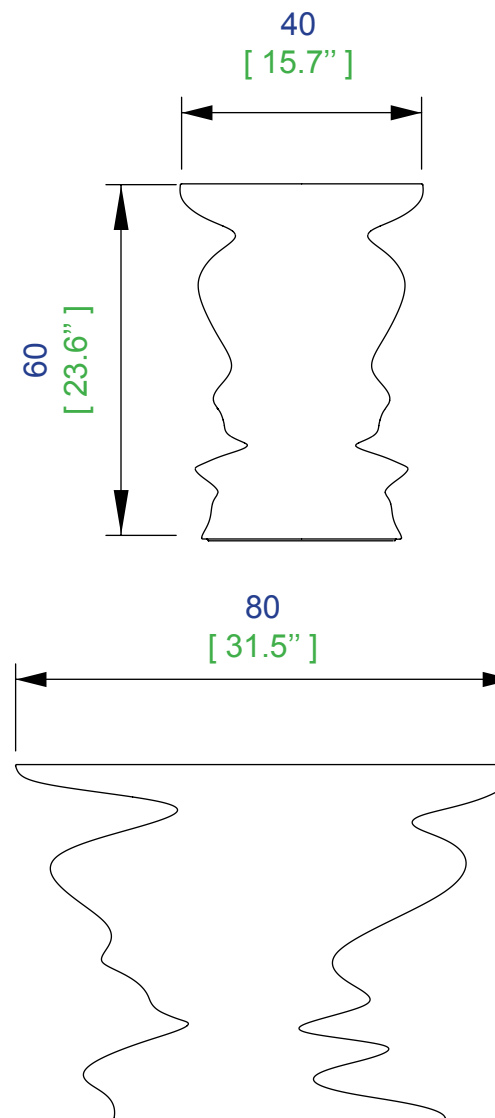

**Dining table - L51.2" H29.5" or L59" H29.5"**

Dining table with central leg in reinforced polyester resin, glossy or satin lacquer; top in 12 mm-thick extra clear glass, with screen-printed shading pattern.

**Mesa de comedor - L130 H75 o L150 H75 cm**

Mesa de comedor con pata central en resina de poliéster armada, lacada brillante o satinado, y un sobre extra-claro grosor 12 mm, serigrafiado en degradé.

design Cédric RAGOT

**End table - L15.7" H23.6" D31.5"**

Table in polyester resin with lacquer finish, different colors available.

**Mesa final - L40 H60 P80 cm**

Mesa en resina de poliéster lacada, diferentes colores disponibles

### Mesa de centro - L97 H35 cm

Mesa en resina de poliéster lacada, diferentes colores disponibles