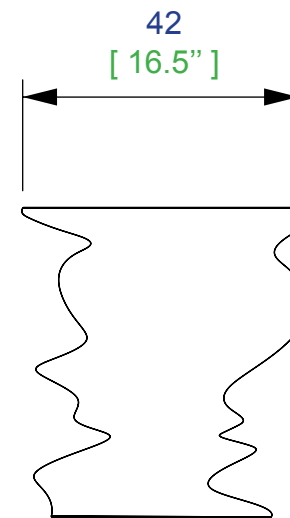

design Cédric RAGOT

Pouf - Ottoman - Puf

Pouf - L42 H45 cm

Pouf en résine polyester laquée, différents coloris disponibles

Ottoman - 16.5" H17.7"

Ottoman in polyester resin with lacquer finish, different colors available.

Puf - L42 H45 cm

Puf en resina de poliéster lacada, diferentes colores disponibles