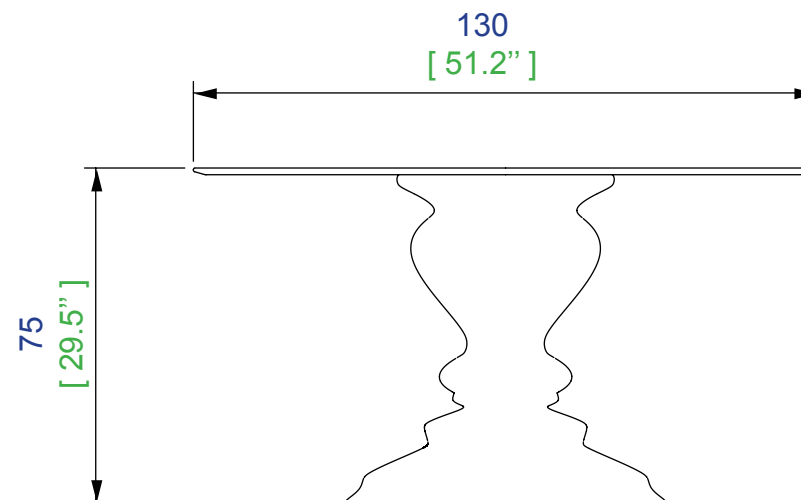

# Collection SISMIC

rochebobois  
PARIS

design Cédric RAGOT

CC569

design Cédric RAGOT

**Table repas - Dining table - Mesa de comedor**

**Table repas - L130 H75 ou L150 H75 cm**

Table de repas avec un piétement centrale en résine polyester armée, laquée brillant ou satiné, et un plateau en verre extra-clair ép.12 mm, sérigraphie en dégradé.

**Dining table - L51.2" H29.5" or L59" H29.5"**

Dining table with central leg in reinforced polyester resin, glossy or satin lacquer; top in 12 mm-thick extra clear glass, with screen-printed shading pattern.

**Mesa de comedor - L130 H75 o L150 H75 cm**

Mesa de comedor con pata central en resina de poliéster armada, lacada brillante o satinado, y un sobre extra-claro grosor 12 mm, serigrafiado en degradé.

design Cédric RAGOT

### Mesa de centro - L97 H35 cm

Mesa en resina de poliéster lacada, diferentes colores disponibles