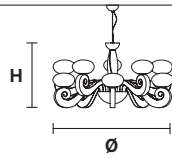

BUSTIER S5+5

CE