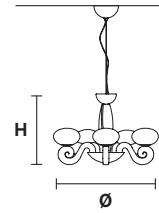

BUSTIER S5

CE

Bracci in poliuretano espanso con vetri triplex bianco. Struttura portante in metallo verniciato.

Arms and cups made of polyurethane foam with an exposed bulb; supporting frame made in painted metal.

РОЖКИ И ПЛАФОНЫ С ОТКРЫТОЙ ЛАМПОЙ, ИЗГОТОВЛЕННЫЕ ИЗ ПЕНОПОЛИУРЕТАНА, НЕСУЩИЙ КАРКАС ИЗ ОКРАШЕННОГО МЕТАЛЛА.

H 65 cm / 25.59"

Ø 120 cm / 47.24"

10×G9×40 W max

USA 10×G9×40 W max
(not included)

H 50 cm / 19.69"

Ø 85 cm / 33.46"

6×G9×40 W max

USA 6×G9×40 W max
(not included)

H 46 cm / 18.11"

Ø 35 cm / 13.77"

5×G9×40 W max

USA 5×G9×40 W max
(not included)

V95
Matt white