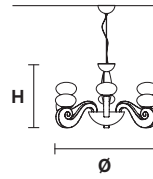

BUSTIER S5

CE

Bracci in poliuretano espanso con vetri triplex bianco. Struttura portante in metallo verniciato.

Arms and cups made of polyurethane foam with an exposed bulb; supporting frame made in painted metal.

РОЖКИ И ПЛАФОНЫ С ОТКРЫТОЙ ЛАМПОЙ, ИЗГОТОВЛЕННЫЕ ИЗ ПЕНОПОЛИУРЕТАНА, НЕСУЩИЙ КАРКАС ИЗ ОКРАШЕННОГО МЕТАЛЛА.

H 65 cm / 25.59"

Ø 120 cm / 47.24"

10×G9×40 W max

USA 10×G9×40 W max
(not included)

H 50 cm / 19.69"

Ø 85 cm / 33.46"

6×G9×40 W max

USA 6×G9×40 W max
(not included)

H 46 cm / 18.11"

Ø 35 cm / 13.77"

5×G9×40 W max

USA 5×G9×40 W max
(not included)

V95
Matt white