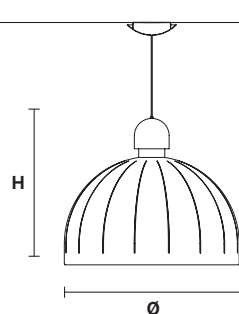

Структура из окрашенного
металла. Светодиодное
освещение.

CUPOLE S1 30 €€

H 27 cm / 10.6"
Ø 30 cm / 11.81"

DOWN LED x 6 W CRI>80
3000 K - 900 lm
Dimmable: PUSH + 1-10V

CUPOLE S1 50 €€

H 41 cm / 16.14"
Ø 50 cm / 19.68"

DOWN LED x 21 W CRI>80
3000 K - 3000 lm
Dimmable: PUSH + 1-10V

CUPOLE S1 80 €€

H 68 cm / 26.77"
Ø 80 cm / 31.49"

DOWN LED x 23,5 W CRI>80
3000 K - 3370 lm
Dimmable: PUSH + 1-10V+DALI

CUPOLE BIL 3 €€

H 100 cm / 39.37"
L 100 cm / 39.37"
SP 30 cm / 11.81"