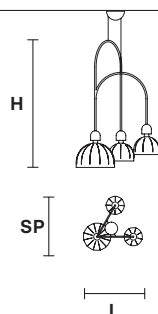

Структура из окрашенного
металла. Светодиодное
освещение.

CUPOLE S1 30 €€

H 27 cm / 10.6"
Ø 30 cm / 11.81"

DOWN LED x 6 W CRI>80
3000 K - 900 lm
Dimmable: PUSH + 1-10V

CUPOLE S1 50 €€

H 41 cm / 16.14"
Ø 50 cm / 19.68"

DOWN LED x 21 W CRI>80
3000 K - 3000 lm
Dimmable: PUSH + 1-10V

CUPOLE S1 80 €€

H 68 cm / 26.77"
Ø 80 cm / 31.49"

DOWN LED x 23,5 W CRI>80
3000 K - 3370 lm
Dimmable: PUSH + 1-10V+DALI

CUPOLE BIL 3 €€

H 100 cm / 39.37"
L 100 cm / 39.37"
SP 30 cm / 11.81"

DOWN LED x 18 W CRI>80
3000 K - 2700 lm
Dimmable: PUSH + 1-10V

CUPOLE ANG 3 €€

H 100 cm / 39.37"
L 60 cm / 23.62"
SP 65 cm / 25.59"

DOWN LED x 18 W CRI>80
3000 K - 2700 lm
Dimmable: PUSH + 1-10V

V91
Embossed Black