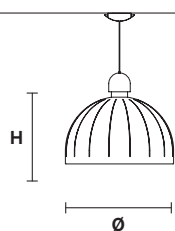

CUPOLE

Suspension

MASIERO

Design by: Marco Zito

Struttura in metallo verniciato.
Illuminazione a LED.

Painted metal frame. Led
lighting.

Gestell aus lackiertem Metall.
LED-Beleuchtung.

Structure en métal peint. LED
éclairage.

Структура из окрашенного
металла. Светодиодное
освещение.

CUPOLE S1 30 €€

H 27 cm / 10.6"
Ø 30 cm / 11.81"

DOWN LED x 6 W CRI>80
3000 K - 900 lm
Dimmable: PUSH + 1-10V

CUPOLE S1 50 €€

H 41 cm / 16.14"
Ø 50 cm / 19.68"