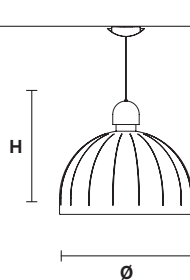

Структура из окрашенного
металла. Светодиодное
освещение.

CUPOLE S1 30 €€

H 27 cm / 10.6"
Ø 30 cm / 11.81"

DOWN LED x 6 W CRI>80
3000 K - 900 lm
Dimmable: PUSH + 1-10V

CUPOLE S1 50 €€

H 41 cm / 16.14"
Ø 50 cm / 19.68"

DOWN LED x 21 W CRI>80
3000 K - 3000 lm
Dimmable: PUSH + 1-10V

CUPOLE S1 80 €€

H 68 cm / 26.77"
Ø 80 cm / 31.49"

DOWN LED x 23,5 W CRI>80
3000 K - 3370 lm
Dimmable: PUSH + 1-10V+DALI

CUPOLE BIL 3 €€

H 100 cm / 39.37"
L 100 cm / 39.37"
SP 30 cm / 11.81"