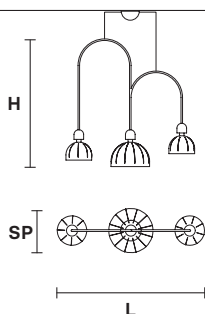

Структура из окрашенного
металла. Светодиодное
освещение.

CUPOLE S1 30 €€

H 27 cm / 10.6"
Ø 30 cm / 11.81"

DOWN LED x 6 W CRI>80
3000 K - 900 lm
Dimmable: PUSH + 1-10V

CUPOLE S1 50 €€

H 41 cm / 16.14"
Ø 50 cm / 19.68"

DOWN LED x 21 W CRI>80
3000 K - 3000 lm
Dimmable: PUSH + 1-10V

CUPOLE S1 80 €€

H 68 cm / 26.77"
Ø 80 cm / 31.49"

DOWN LED x 23,5 W CRI>80
3000 K - 3370 lm
Dimmable: PUSH + 1-10V+DALI

CUPOLE BIL 3 €€

H 100 cm / 39.37"
L 100 cm / 39.37"
SP 30 cm / 11.81"

DOWN LED x 18 W CRI>80
3000 K - 2700 lm
Dimmable: PUSH + 1-10V

CUPOLE ANG 3 €€

H 100 cm / 39.37"
L 60 cm / 23.62"
SP 65 cm / 25.59"

DOWN LED x 18 W CRI>80
3000 K - 2700 lm
Dimmable: PUSH + 1-10V

V91
Embossed Black