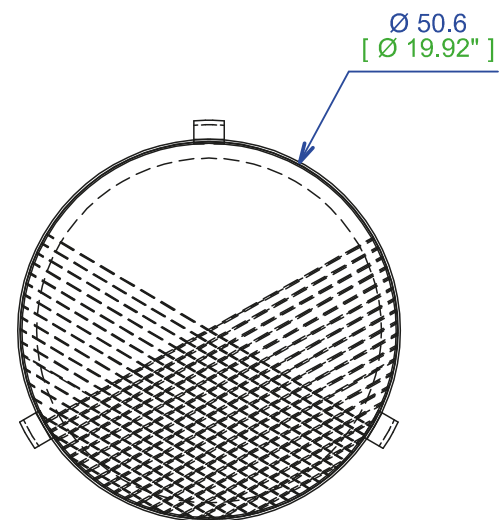

Collection BIZ

rochebobois
PARIS

design Cristian MOHADED

RBIZT08 - Guéridon

Plateau en Altuglas avec gravure. Piétement métal laqué. 9 coloris Altuglas translucide : Orange, Jaune, Rose, Rouge, Violet, glasslook Violet, glasslook Bleu, glasslook Gris, glasslook Vert.

RBIZT08 - Pedestal table

Top in Altuglas with engraving, Base in lacquered metal. 9 transparent colors: orange, yellow, pink, red, purple, Glasslook purple, Glasslook blue, Glasslook grey and Glasslook green

RBIZT08 - Velador

Sobre en Altuglas con grabado. Pata metal lacado. 9 colores Altuglas translúcido: Orange, Jaune, Rose, Rouge, Violet, glasslook Violet, glasslook Bleu, glasslook Gris, glasslook Vert.