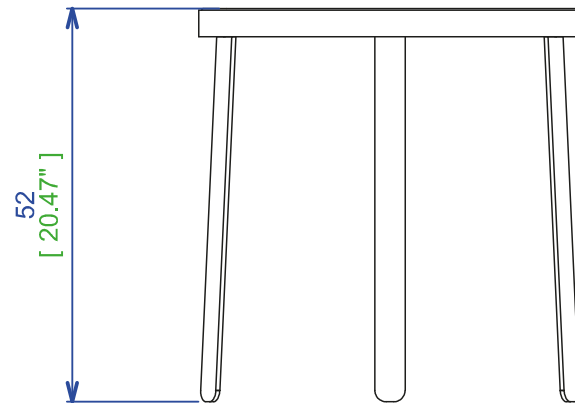

Collection BIZ

rochebobois
PARIS

design Cristian MOHADED

RBIZT08 - Guéridon

Plateau en Altuglas avec gravure. Piétement métal laqué. 9 coloris Altuglas translucide : Orange, Jaune, Rose, Rouge, Violet, glasslook Violet, glasslook Bleu, glasslook Gris, glasslook Vert.

RBIZT08 - Pedestal table

Top in Altuglas with engraving, Base in lacquered metal. 9 transparent colors: orange, yellow, pink, red, purple, Glasslook purple, Glasslook blue, Glasslook grey and Glasslook green

RBIZT08 - Velador

Sobre en Altuglas con grabado. Pata metal lacado. 9 colores Altuglas translúcido: Orange, Jaune, Rose, Rouge, Violet, glasslook Violet, glasslook Bleu, glasslook Gris, glasslook Vert.