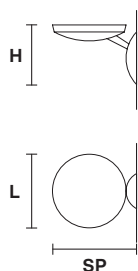

Design by: Manuel Vivian

KIRK A1

CE

Struttura in metallo verniciato, diffusore in vetro veneziano lavorato a mano, illuminazione LED.

Painted metal frame, hand made venetian glass diffuser, LED lighting.

Struktur aus lackiertem Metall, Licht Diffusoren aus handgemachtem Venezianischem Murano-Glas, LED-Leuchtsystem.

Structure en metal verni, diffuseurs en verre de Venise fait à main, éclairage LED.

ОКРАШЕННЫЙ МЕТАЛЛИЧЕСКИЙ КАРКАС, РАССЕЙВАТЕЛЬ ИЗ ВЕНЕЦИАНСКОГО СТЕКЛА РУЧНОЙ РАБОТЫ, СВЕТОДИОДНОЕ ОСВЕЩЕНИЕ.

H 17 cm / 6.69"
L 21 cm / 8.27"
SP 23 cm / 9.05"