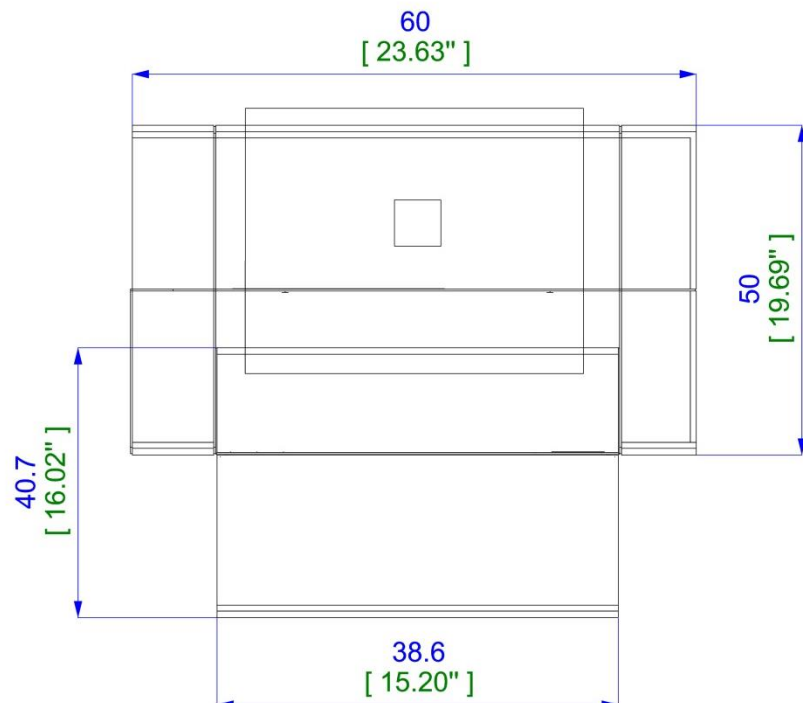

Collection LTB

design Nicolas STADLER

Bout de canapé:

Structure en MDF laqué. 1 tablette relevables
Piètement acier laque époxy coloris Gris Graphite.
Finitions disponible: se référer aux échantillons.

End table:

MDF lacquered structure. 1 lifting mechanisms.
Gris Graphite Ral 7024 Epoxy lacquered steel base.
Available finishes: see samples charts .

Bout de canapé:

Struttura in MDF laccato. 1 pianetto con meccanismi di apertura.
Base in metallo laccato a polvere epossidica colore Gris Graphite.
Finiture e rivestimenti: Riferirsi ai campionari.