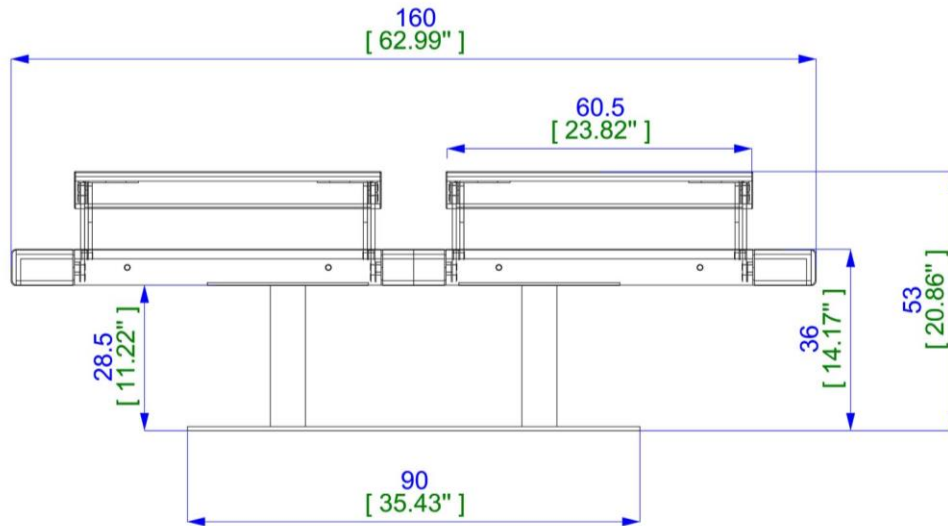

design Nicolas STADLER

Table basse rectangulaire

2 ou 4 tablettes relevables. Structure en MDF laqué.
Piètement acier laque époxy coloris Gris Graphite.
Finitions disponibles : se référer aux échantillons

Rectangular low t able :

cocktail table, 2 or 4 opening sides. Structure in lacquered MDF.
Base in steel with epoxy lacquer finish.
Available finishes: refer to samples.

Mesa de centro rectangular:

2 o 4 estantes elevables. Estructura en MDF lacado.
Pata acero lacado epoxy.
Acabados disponible: ver muestrario.

Collection LTB

design Nicolas Stadler

Table basse carrée

2 ou 4 tablettes relevables .Structure en MDF laqué.
Piètement acier laque époxy coloris Gris Graphite.
Finitions disponible: se référer aux échantillons