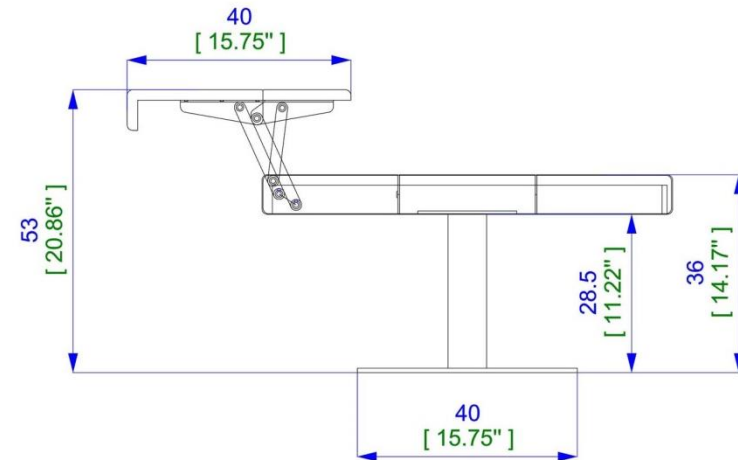

design Nicolas STADLER

Table basse rectangulaire

2 ou 4 tablettes relevables. Structure en MDF laqué.
Piètement acier laque époxy coloris Gris Graphite.
Finitions disponibles : se référer aux échantillons

Rectangular low t able :

cocktail table, 2 or 4 opening sides. Structure in lacquered MDF.
Base in steel with epoxy lacquer finish.
Available finishes: refer to samples.

Mesa de centro rectangular:

2 o 4 estantes elevables. Estructura en MDF lacado.
Pata acero lacado epoxy.
Acabados disponible: ver muestrario.