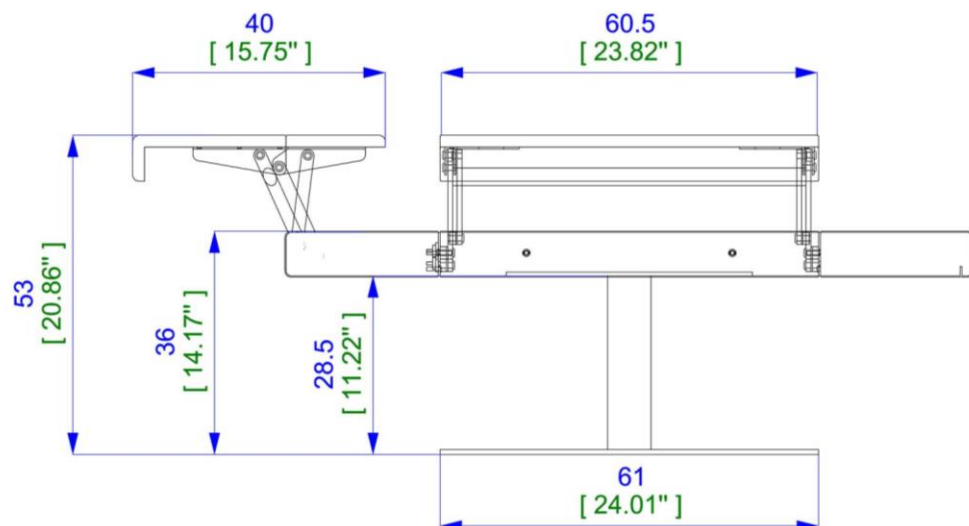

Collection LTB

design Nicolas Stadler

Table basse carrée

2 ou 4 tablettes relevables .Structure en MDF laqué.
Piètement acier laque époxy coloris Gris Graphite.
Finitions disponible: se référer aux échantillons

Square low t able :

cocktail table, 2 or 4 opening sides. Structure in lacquered MDF.
Base in steel with epoxy lacquer finish.
Available finishes: refer to samples.

Tavolo Basso quadrato:

2 o 4 pianetti con meccanismi di apertura. Struttura in MDF laccato
Base in metallo laccato a polvere epossidica colore Gris Graphite.
Finiture e rivestimenti: Riferirsi ai campionari.