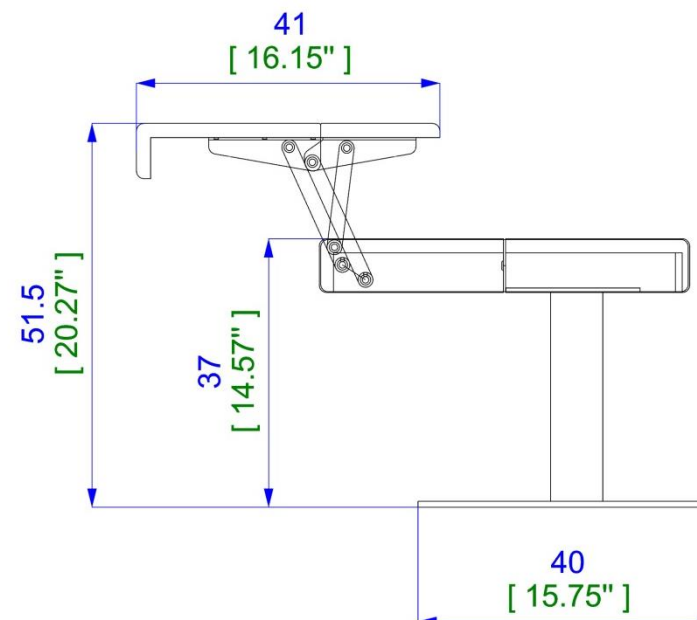

Collection LTB

design Nicolas STADLER

Bout de canapé:

Structure en MDF laqué. 1 tablette relevables
Piètement acier laque époxy coloris Gris Graphite.
Finitions disponible: se référer aux échantillons.

End table:

MDF lacquered structure. 1 lifting mechanisms.
Gris Graphite Ral 7024 Epoxy lacquered steel base.
Available finishes: see samples charts .

Bout de canapé:

Struttura in MDF laccato. 1 pianetto con meccanismi di apertura.
Base in metallo laccato a polvere epossidica colore Gris Graphite.
Finiture e rivestimenti: Riferirsi ai campionari.