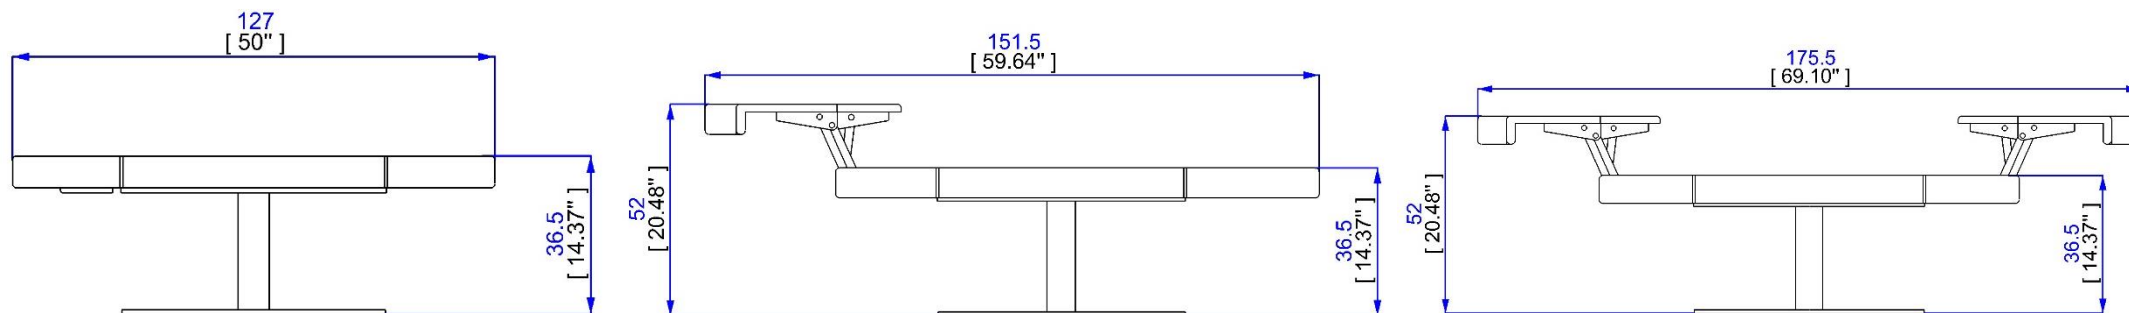

Collection LTB

design Nicolas STADLER

rochebobois
PARIS

Table basse ronde

Table basse MDF laqué avec mécanisme pour ouverture de 2,3 ou 4 côtés à utiliser comme tablette

Base en acier laqué époxy coloris gris graphite.

Finitions disponible: se référer aux échantillons

Round low table :

Cocktail table in lacquered MDF with opening mechanism on 2 ,3, 4 sides to use as trays.

Base in steel with epoxy lacquer finish, col. Graphite grey.

Available finishes: refer to samples.

Mesa de centro rodonda:

Mesa de centro en MDF lacado con mecanismo para apertura en 2, 3 o 4 lados a utilizar como estante .

Base en acero lacado epoxi color gris grafito.

Acabados disponible: ver muestrario.