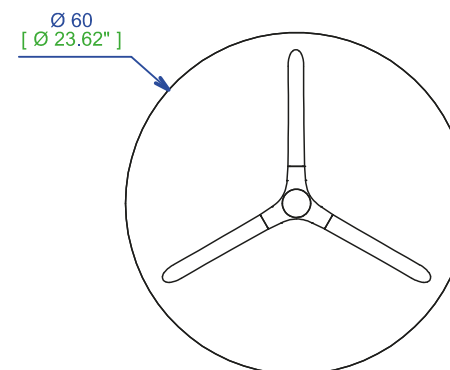

RPLET63 - L40 H80 P40 cm

Bout de canapé

RPLET09 - L60 H50 P60 cm / L23,62" H21,5" P23,62"

Collection PLEXIWOOD

rochebobo
PARIS

design Antoine FRITSCH

Table basse - Cocktail table - Mesa de centro

DL036