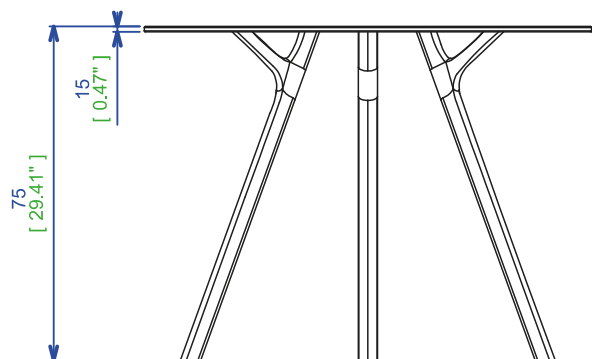

RPLET26 - Table repas - L100 H75 P100 cm

Plateau en altuglas gravé bois de bout et pied bois.

Finitions : incolore, glasslook gris, glasslook bleu, glasslook violet et 6 teintes sur chêne: blanchi, sésame, lande, taupe, gris ardoise, wengé