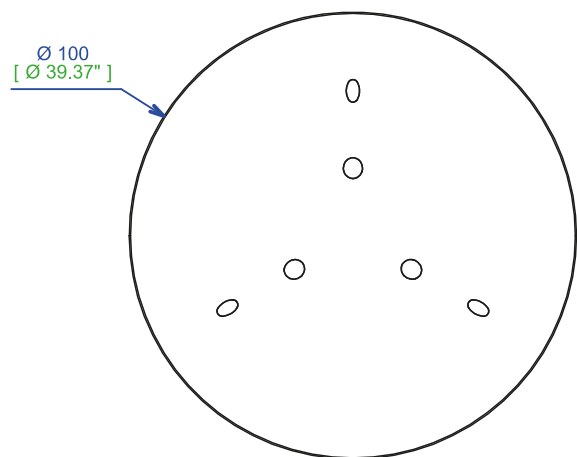

RPLET26 - Table repas - L100 H75 P100 cm

Plateau en altuglas gravé bois de bout et pied bois.

Finitions : incolore, glasslook gris, glasslook bleu, glasslook violet et 6 teintes sur chêne: blanchi, sésame, lande, taupe, gris ardoise, wengé