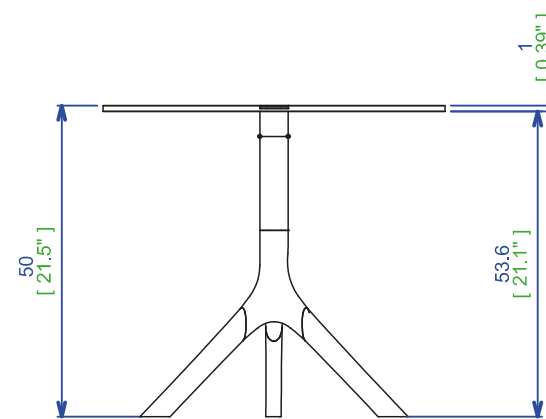

RPLET63 - L40 H80 P40 cm

Bout de canapé

RPLET09 - L60 H50 P60 cm / L23,62" H21,5" P23,62"

Collection PLEXIWOOD

rochebobo
PARIS

design Antoine FRITSCH

Table basse - Cocktail table - Mesa de centro

DL036