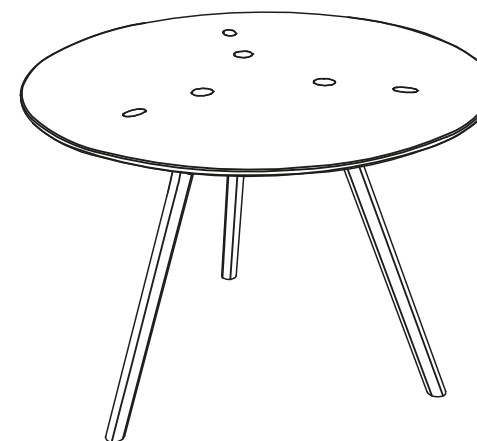

Collection PLEXIWOOD

rochebobois
PARIS

design Antoine FRITSCH

Table repas - Dining table - Mesa de comedor

DL036

Collection PLEXIWOOD

rochebobo
PARIS

design Antoine FRITSCH

RPLET26 - Table repas - L100 H75 P100 cm

Plateau en altuglas gravé bois de bout et pied bois.

Finitions : incolore, glasslook gris, glasslook bleu, glasslook violet et 6 teintes sur chêne: blanchi, sésame, lande, taupe, gris ardoise, wengé

RPLET26 - Mesa de comedor

Sobre de PMMA grabado madera y pie de madera.

Acabados: incolore, glasslook gris, glasslook azul, glasslook púrpura y 6 colors de madera: blanqueado, sesamo, lande, gris pardo, gris pizarra, wenge

RPLET62 - Sellette - L40 H70 P40cm

Plateau en altuglas gravé bois de bout et pied bois.

Finitions : incolore, glasslook gris, glasslook bleu, glasslook violet et 6 teintes sur chêne: blanchi, sésame, lande, taupe, gris ardoise, wengé