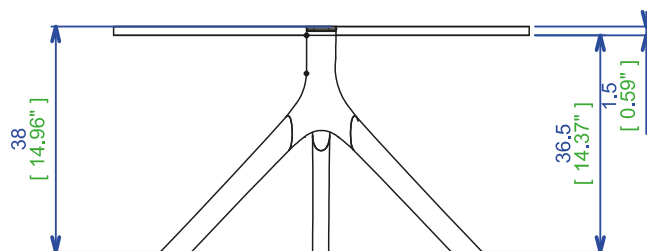

RPLET63 - L40 H80 P40 cm

Bout de canapé

RPLET09 - L60 H50 P60 cm / L23,62" H21,5" P23,62"

Collection PLEXIWOOD

rochebobo
PARIS

design Antoine FRITSCH

Table basse - Cocktail table - Mesa de centro

DL036

Collection PLEXIWOOD

rochebobois
PARIS

design Antoine FRITSCH

Ø 70
[Ø 27.56"]

RPLET02 - Table basse - L70 H38 P70 cm

Plateau en altuglas gravé bois de bout et pied bois.

Finitions : incolore, glasslook gris, glasslook bleu, glasslook violet et 6 teintes sur chêne: blanchi, sésame, lande, taupe, gris ardoise, wengé