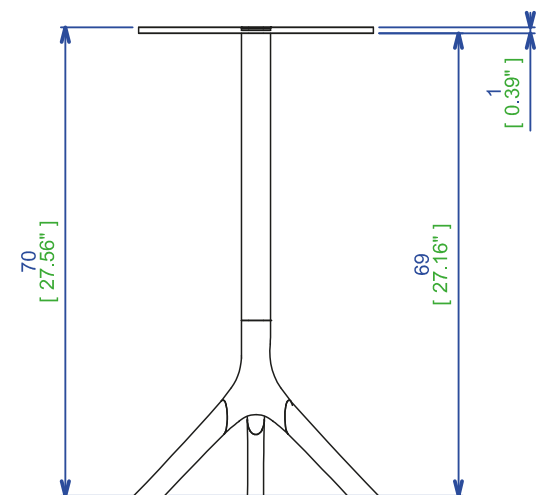

RPLET62 - Sellette - L40 H70 P40cm

Plateau en altuglas gravé bois de bout et pied bois.

Finitions : incolore, glasslook gris, glasslook bleu, glasslook violet et 6 teintes sur chêne: blanchi, sésame, lande, taupe, gris ardoise, wengé