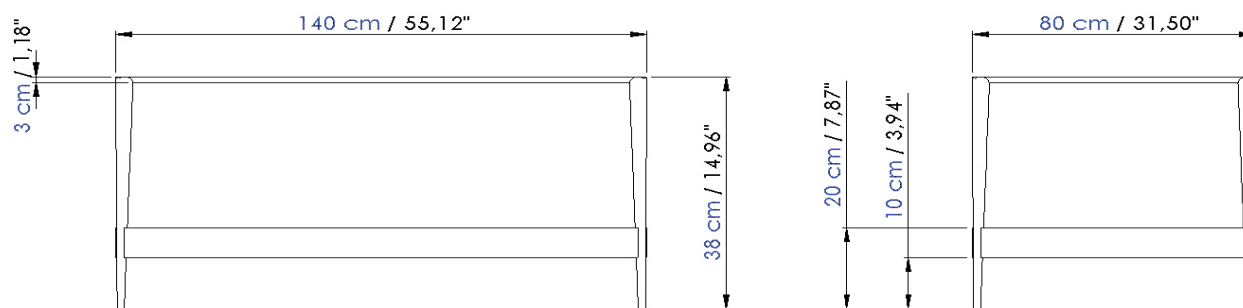

# Collection BASKET

rochebobois  
PARIS

design Renaud THIRY

**Table: L 140 x H 38 x P 80 cm – L 55.12" x H 14.96" x P 31.50"**

Meubles de compléments composés d'un plateau supérieur en MDF ou en verre fumé et d'un panier inférieur en feuilles de refente de cuir (plusieurs dimensions disponibles).

**Mesa: L 140 x H 38 x P 80 cm – L 55.12" x H 14.96" x P 31.50"**

Mesas de complemento con tablero en MDF o vidrio ahumado y cesta en cuero (muchos colores disponibles). Estructura en acero negro opaco. Cestas con costuras en contraste (hilo negro).

**Mesa: L 100 x H 38 x P 100 cm – L 39.37" x H 14.96" x P 39.37"**

Mesas de complemento con tablero en MDF o vidrio ahumado y cesta en cuero (muchos colores disponibles).

Estructura en acero negro opaco. Cestas con costuras en contraste (hilo negro).

# Collection BASKET

design Renaud THIRY

**Table: L 60 x H 46 x P 60 cm – L 23.62" x H 18.11" x P 23.62"**

Meubles de compléments composés d'un plateau supérieur en MDF ou en verre fumé et d'un panier inférieur en feuilles de refente de cuir (plusieurs dimensions disponibles).