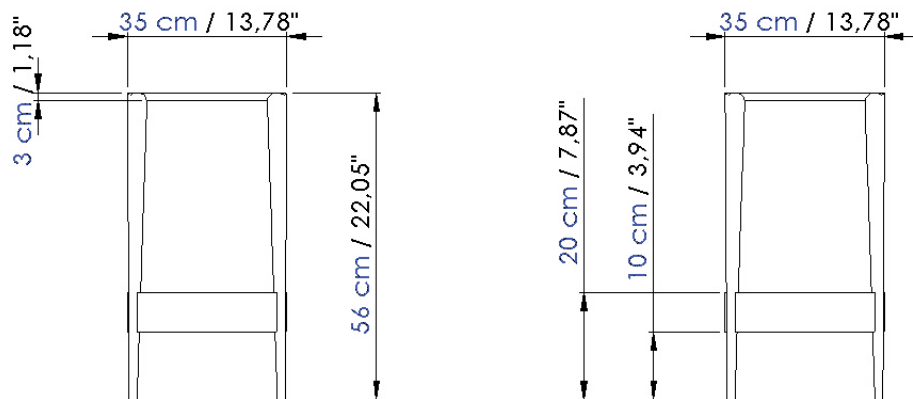

**Mesa: L 100 x H 38 x P 100 cm – L 39.37" x H 14.96" x P 39.37"**

Mesas de complemento con tablero en MDF o vidrio ahumado y cesta en cuero (muchos colores disponibles).

Estructura en acero negro opaco. Cestas con costuras en contraste (hilo negro).

# Collection BASKET

design Renaud THIRY

**Table: L 60 x H 46 x P 60 cm – L 23.62" x H 18.11" x P 23.62"**

Meubles de compléments composés d'un plateau supérieur en MDF ou en verre fumé et d'un panier inférieur en feuilles de refente de cuir (plusieurs dimensions disponibles).

**Mesa: L 60 x H 46 x P 60 cm – L 23.62" x H 18.11" x P 23.62"**

Mesas de complemento con tablero en MDF o en vidrio ahumado y cesta en cuero (muchos colores disponibles). Estructura en acero negro opaco. Cestas con costuras en contraste (hilo negro).

# Collection BASKET

rochebobois  
PARIS

design Renaud THIRY

**Table: L 35 x H 56 x P 35 cm – L 13.78" x H 22.05" x P 13.78"**

Meubles de compléments composés d'un plateau supérieur en MDF ou en verre fumé et d'un panier inférieur en feuilles de refente de cuir (plusieurs dimensions disponibles).