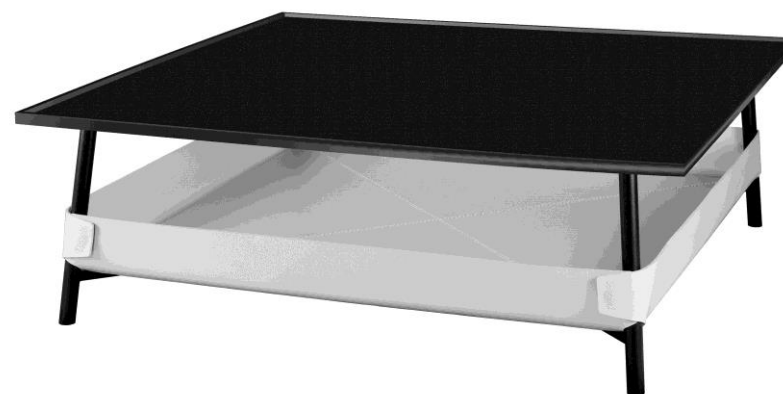

**Mesa: L 140 x H 38 x P 80 cm – L 55.12" x H 14.96" x P 31.50"**

Mesas de complemento con tablero en MDF o vidrio ahumado y cesta en cuero (muchos colores disponibles). Estructura en acero negro opaco. Cestas con costuras en contraste (hilo negro).

# Collection BASKET

design Renaud THIRY

**Table: L 100 x H 38 x P 100 cm – L 39.37" x H 14.96" x P 39.37"**

Meubles de compléments composés d'un plateau supérieur en MDF ou en verre fumé et d'un panier inférieur en feuilles de refente de cuir (plusieurs dimensions disponibles). Structures en acier laqué noir. Coutures panier contrastées (coloris noir).

**Table: L 100 x H 38 x P 100 cm – L 39.37" x H 14.96" x P 39.37"**

Complément tables with top in MDF or in smoked glass and basket in split leather (available in a wide range of colours). Structure in opaque black metal. Baskets with contrasting stitching (thread colour black).

**Mesa: L 100 x H 38 x P 100 cm – L 39.37" x H 14.96" x P 39.37"**

Mesas de complemento con tablero en MDF o vidrio ahumado y cesta en cuero (muchos colores disponibles).

Estructura en acero negro opaco. Cestas con costuras en contraste (hilo negro).