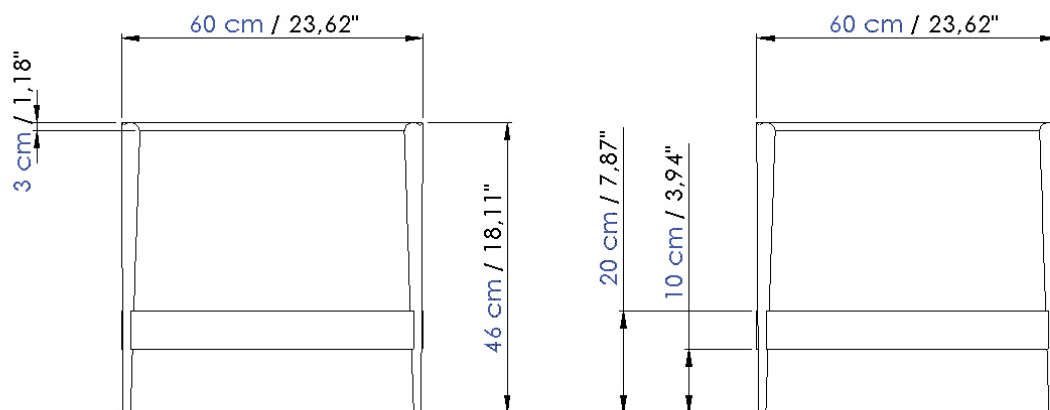

**Mesa: L 140 x H 38 x P 80 cm – L 55.12" x H 14.96" x P 31.50"**

Mesas de complemento con tablero en MDF o vidrio ahumado y cesta en cuero (muchos colores disponibles). Estructura en acero negro opaco. Cestas con costuras en contraste (hilo negro).

**Mesa: L 100 x H 38 x P 100 cm – L 39.37" x H 14.96" x P 39.37"**

Mesas de complemento con tablero en MDF o vidrio ahumado y cesta en cuero (muchos colores disponibles).

Estructura en acero negro opaco. Cestas con costuras en contraste (hilo negro).

# Collection BASKET

design Renaud THIRY

**Table: L 60 x H 46 x P 60 cm – L 23.62" x H 18.11" x P 23.62"**

Meubles de compléments composés d'un plateau supérieur en MDF ou en verre fumé et d'un panier inférieur en feuilles de refente de cuir (plusieurs dimensions disponibles).

**Mesa: L 60 x H 46 x P 60 cm – L 23.62" x H 18.11" x P 23.62"**

Mesas de complemento con tablero en MDF o en vidrio ahumado y cesta en cuero (muchos colores disponibles). Estructura en acero negro opaco. Cestas con costuras en contraste (hilo negro).