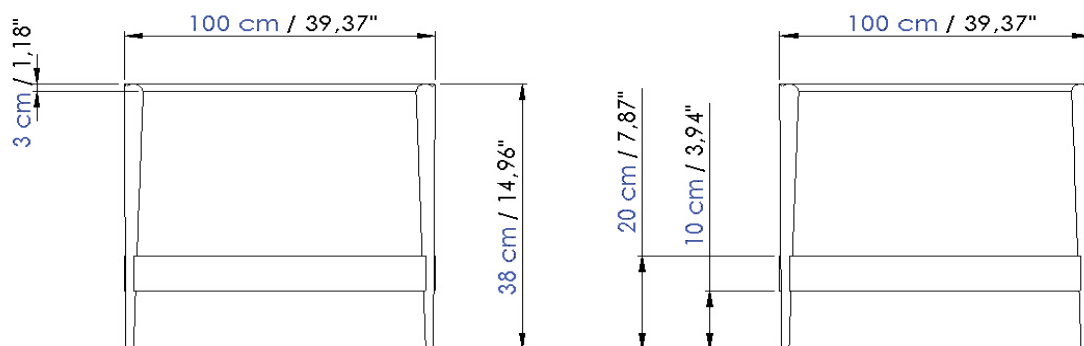

Structures en acier laqué noir. Coutures panier contrastées (coloris noir).

**Table: L 140 x H 38 x P 80 cm – L 55.12" x H 14.96" x P 31.50"**

Complement tables with top in MDF or in smoked glass and basket in split leather (available in a wide range of colours). Structure in opaque black metal. Baskets with contrasting stitching (thread colour black).

**Mesa: L 140 x H 38 x P 80 cm – L 55.12" x H 14.96" x P 31.50"**

Mesas de complemento con tablero en MDF o vidrio ahumado y cesta en cuero (muchos colores disponibles). Estructura en acero negro opaco. Cestas con costuras en contraste (hilo negro).

# Collection BASKET

design Renaud THIRY

**Table: L 100 x H 38 x P 100 cm – L 39.37" x H 14.96" x P 39.37"**

Meubles de compléments composés d'un plateau supérieur en MDF ou en verre fumé et d'un panier inférieur en feuilles de refente de cuir (plusieurs dimensions disponibles). Structures en acier laqué noir. Coutures panier contrastées (coloris noir).

**Mesa: L 100 x H 38 x P 100 cm – L 39.37" x H 14.96" x P 39.37"**

Mesas de complemento con tablero en MDF o vidrio ahumado y cesta en cuero (muchos colores disponibles).

Estructura en acero negro opaco. Cestas con costuras en contraste (hilo negro).