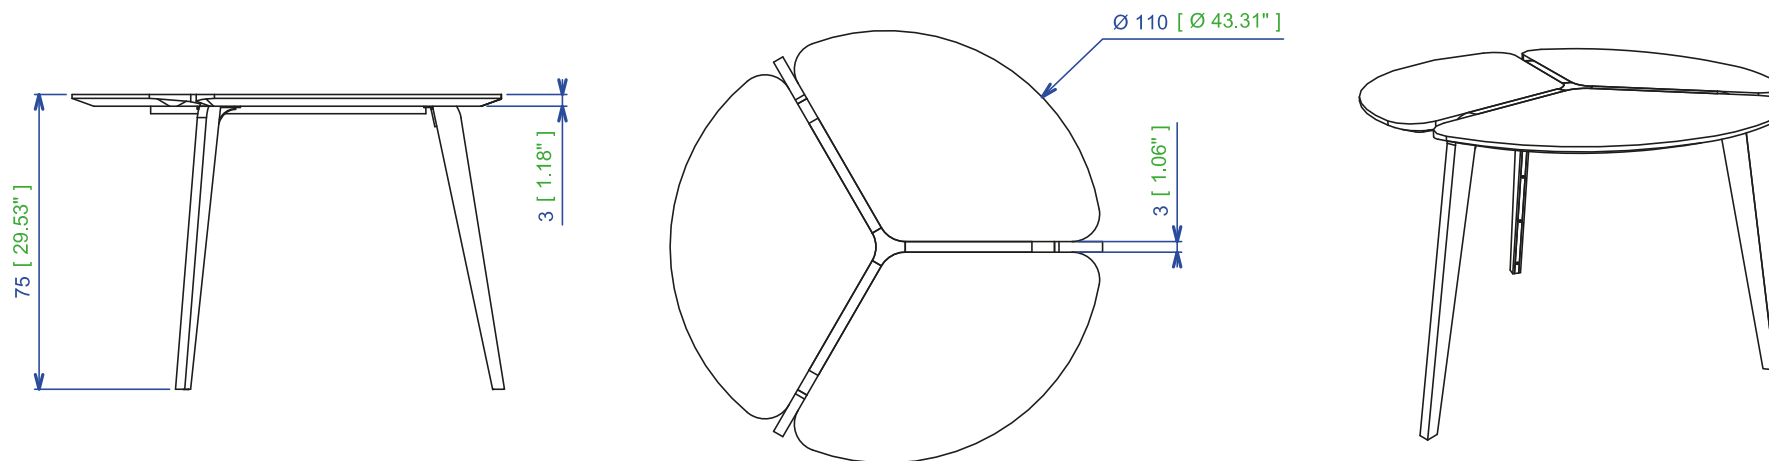

rochebobois
PARIS

design Sacha LAKIC

Table de repas - Dining table - Mesa de comedor

TU117

Collection FLYING FLOWER

rochebobois
PARIS

design Sacha LAKIC

FLY26 - Table de repas - L110,00 H75,00 P110,00 cm