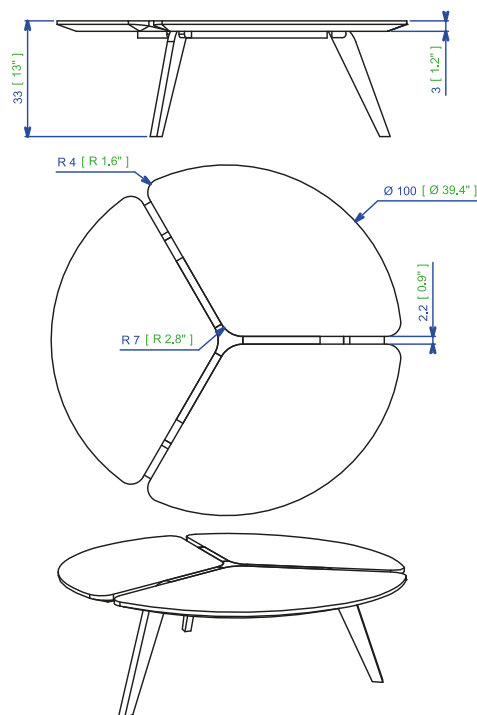

TU117

Collection FLYING FLOWER

rochebobois
PARIS

design Sacha LAKIC

FLY 01 - Table basse - L100,00 H33,00 P100,00 cm

Piédement en chêne massif et plateau trilobé en MDF laqué avec vernis haute dureté (existe dans 34 coloris).
Finition huile environnement aspect bois naturel, conforme aux exigences environnementales de l'Eco label Européen.

Finitions : se référer au panel d'échantillons

FLY 01 - Cocktail table - L39,4" H13" P39,4"

Base in solid oak and 3-part top in MDF with lacquer and high resistance varnish finish. Ecofriendly oil finish, resembling a natural wood finish. The finish matches the environmental standards of the EU Ecolabel.