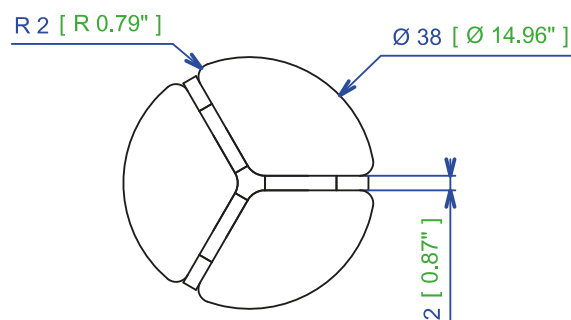

design Sacha LAKIC

FLY 62 - Sellette - L38,00 H65,00 P38,00 cm

Piètement en chêne massif et plateau trilobé en MDF laqué avec vernis haute dureté (existe dans 34 coloris).
Finition huile environnement aspect bois naturel, conforme aux exigences environnementales de l'Eco label Européen.