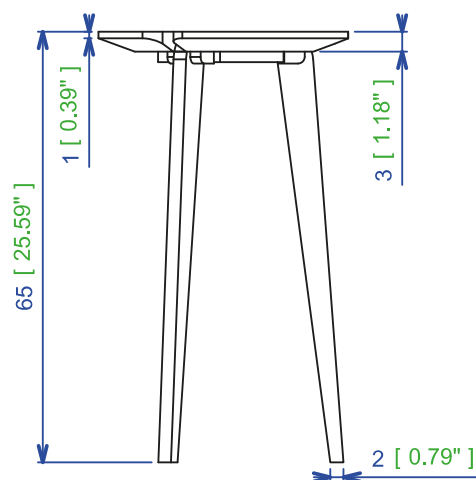

design Sacha LAKIC

FLY 62 - Sellette - L38,00 H65,00 P38,00 cm

Piètement en chêne massif et plateau trilobé en MDF laqué avec vernis haute dureté (existe dans 34 coloris).
Finition huile environnement aspect bois naturel, conforme aux exigences environnementales de l'Eco label Européen.