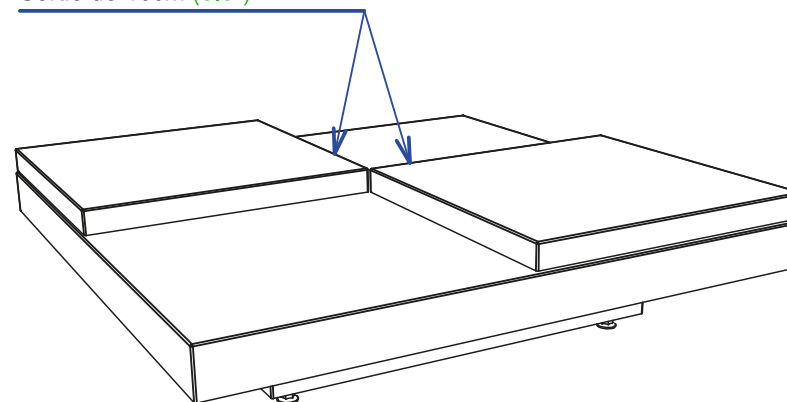

Acabados: Referirse a las muestras.

2 Plateaux Glissant et Tournant
Sortie de 16cm (6.3")

Table basse carrée, 2 plateaux, socle miroir
RPODL04BIS - L110,00 H29,90 P110,00 cm

Table basse carrée, 1 plateau noyer, socle miroir
RPODL06BIS - L110,00 H29,90 P110,00 cm
RPODL07BIS - L120,00 H29,90 P120,00 cm

Table basse carrée, 1 plateau Daquacryl, socle miroir
RPODL08BIS - L110,00 H29,90 P110,00 cm
RPODL09BIS - L120,00 H29,90 P120,00 cm