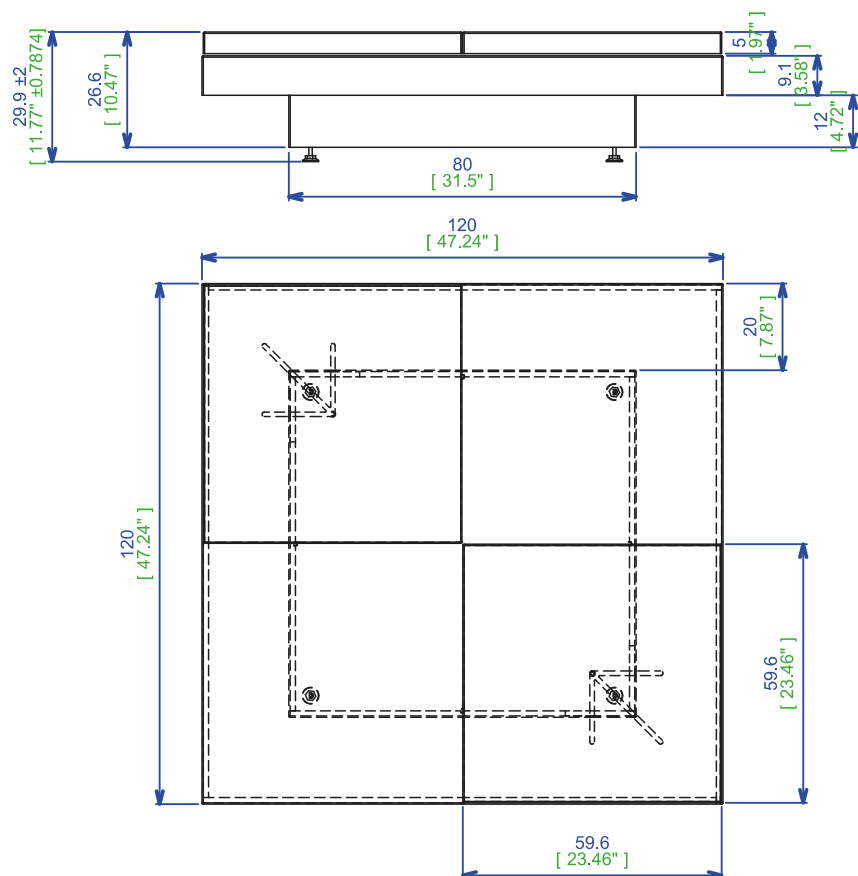

Collection PODIUM

rochebobois
PARIS

design Studio Roche Bobois

RPODL05BIS - Table basse avec 1 ou 2 satellites - L120,00 H29,90 P120,00 cm

Structure réalisée en Daquacryl : placage de poly-méthacrylate de méthyle (PMMA 3mm) sur panneaux de particules. Plateaux supérieurs extensibles et pivotants. Piètement réglable en hauteur +/- 2cm. 34 coloris de Daquacryl disponibles.

Finitions: se référer au panel d'échantillons

RPODL05BIS - Cocktail table with 1 or 2 trays - L47,24" H11,77" P47,24"

In Daquacry (3mm) PMMA veneer on particle board, extendable and swiveling top panels. Base with adjustable height +/- 2 cm 2 trays. 34 colors of Daquacryl available.

Finishes: Please see the sample set

RPODL05BIS - Mesa de centro

Estructura realizada en Daquacryl: PMMA sobre paneles particules. Sobres superiores extensibles y pivotantes. Pata regulable en altura +/-2cl. 34 colores de Daquacryl disponibles

Table basse carrée, 1 plateau Daquacryl, socle miroir
RPODL08BIS - L110,00 H29,90 P110,00 cm
RPODL09BIS - L120,00 H29,90 P120,00 cm