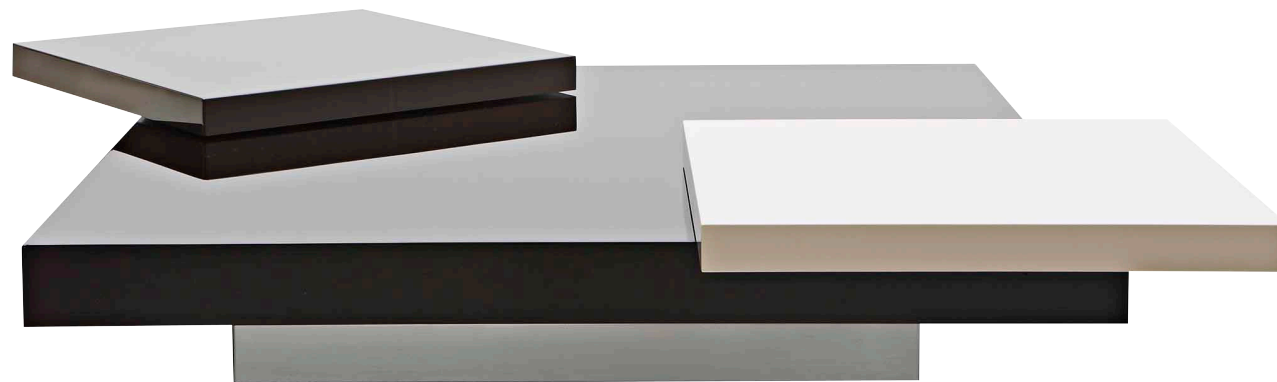

Collection PODIUM

rochebobois
PARIS

design Studio Roche Bobois

Collection **PODIUM**

rochebobo
PARIS

design Studio Roche Bobois

Table basse - Cocktail table - Mesa de centro

DL036

Collection PODIUM

rochebobois
PARIS

design Studio Roche Bobois

RPODL05BIS - Table basse avec 1 ou 2 satellites - L120,00 H29,90 P120,00 cm

Structure réalisée en Daquacryl : placage de poly-méthacrylate de méthyle (PMMA 3mm) sur panneaux de particules. Plateaux supérieurs extensibles et pivotants. Piètement réglable en hauteur +/- 2cm. 34 coloris de Daquacryl disponibles.

Finitions: se référer au panel d'échantillons

RPODL05BIS - Cocktail table with 1 or 2 trays - L47,24" H11,77" P47,24"

In Daquacry (3mm) PMMA veneer on particle board, extendable and swiveling top panels. Base with adjustable height +/- 2 cm 2 trays. 34 colors of Daquacryl available.

Finishes: Please see the sample set

RPODL05BIS - Mesa de centro

Estructura realizada en Daquacryl: PMMA sobre paneles particules. Sobres superiores extensibles y pivotantes. Pata regulable en altura +/-2cl. 34 colores de Daquacryl disponibles