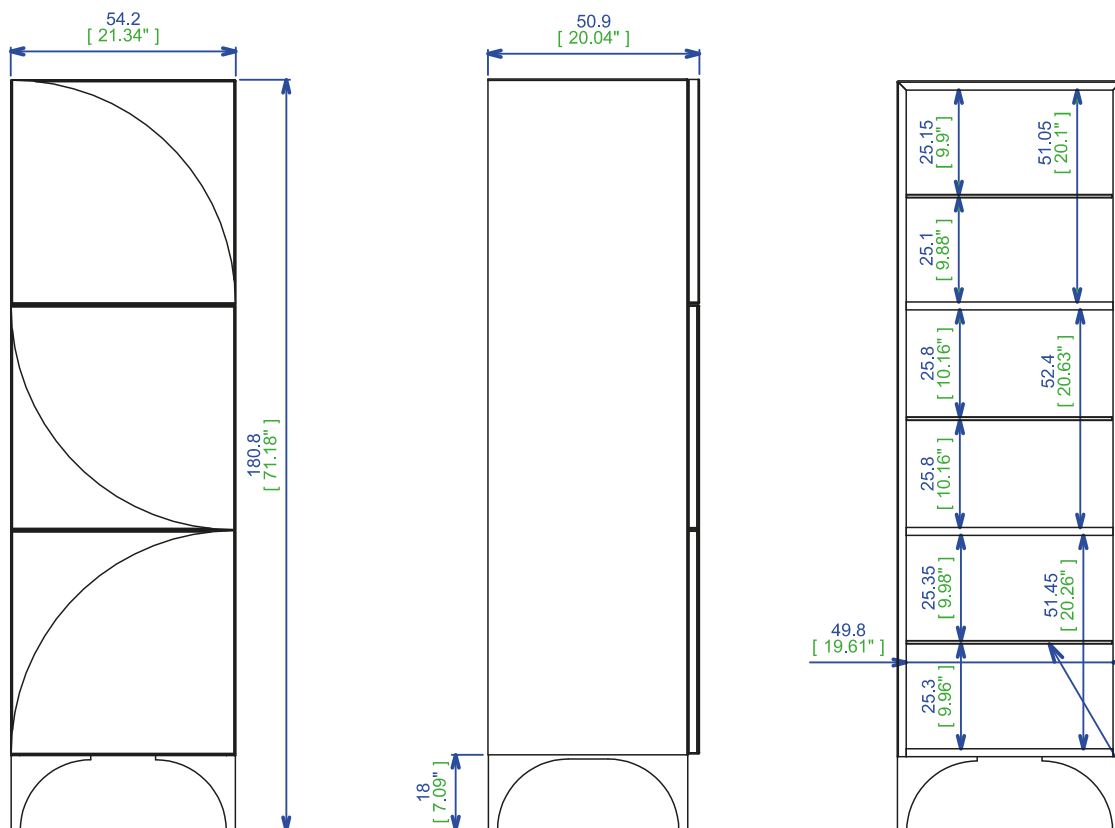

Collection VICTOR

rochebobois
PARIS

design Luigi GORGONI

RVICL59 - Colonne - L54,2 H180,8 P51 cm

Collection réalisée en Daquacryl. portes mono-chromes ou bicolores à motifs quart de rond à 4 orientations, composable selon vos choix dans une infinité de combinaisons. Finition intérieure coloris taupe et tablettes verre. Corps et pieds finition standard noir ou blanc ou en spécial dans les 34 coloris du Daquacryl
Finitions : se référer au panel d'échantillons

RVICL59 - Column - L21,34\" H71,18\" P20,04\"

Made in Daquacryl veneer on particle board. Doors in a single color or in two colors with quadrant pattern with 4 possible positions allowing for endless compositions. Interior in taupe with glass shelves. Structure: standard finish in black or white, special finish in the 34 colors of Daquacryl. Legs: standard finish in black or white, special finish in 34 colors of satin lacquer
Finishes: Please see the sample set.

RVICL59 - Columna

En Daquacryl, puertas abicolor con motivo de un cuarto de redondo con 4 orientaciones, componible según su deseo en una infinitud de combinaciones. Acabado interior color taupe y estantes en cristal. Cuerpo y patas acabado estandard o blanco, o en especial en los 34 colors del Daquacryl.
Acabados: Referirse a las muestras.

3 tablettes verre 49.6x44x0.8 cm
(19.53\"x15.75\"x0.31\")