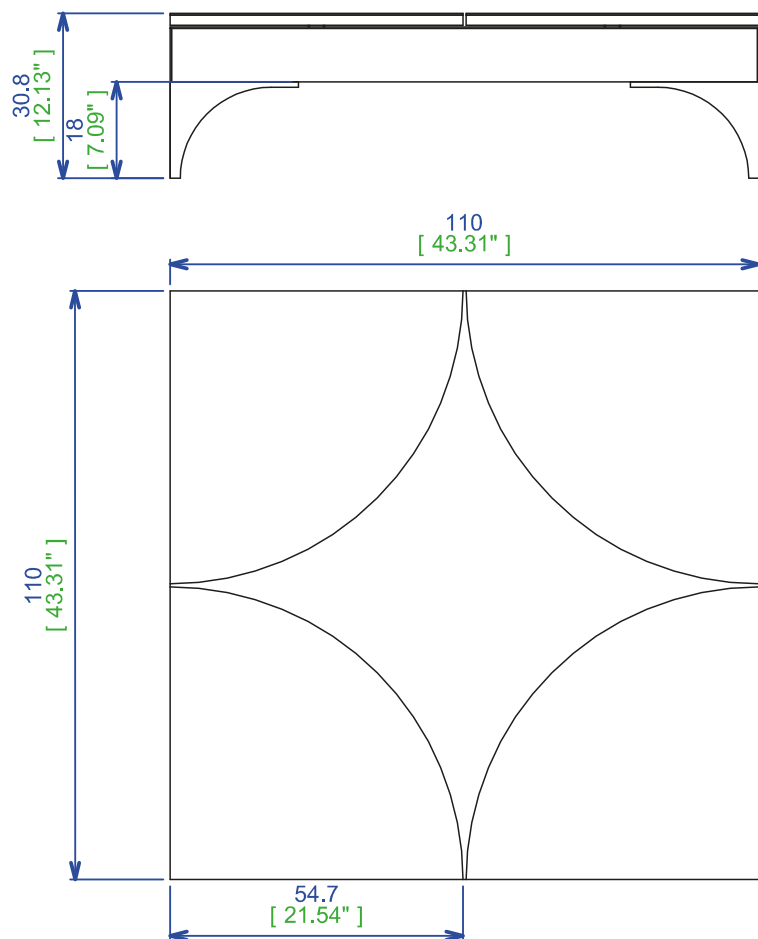

RVICL02 - Table basse - L110 H31 P110 cm

Table basse 4 plateaux glissants en Daquacryl, disposition des plateaux selon le choix du client, base et pieds noirs ou blancs

Finitions: se référer au panel d'échantillons

3 tablettes verre 49.6x44x0.8 cm
(19.53\"x15.75\"x0.31\")