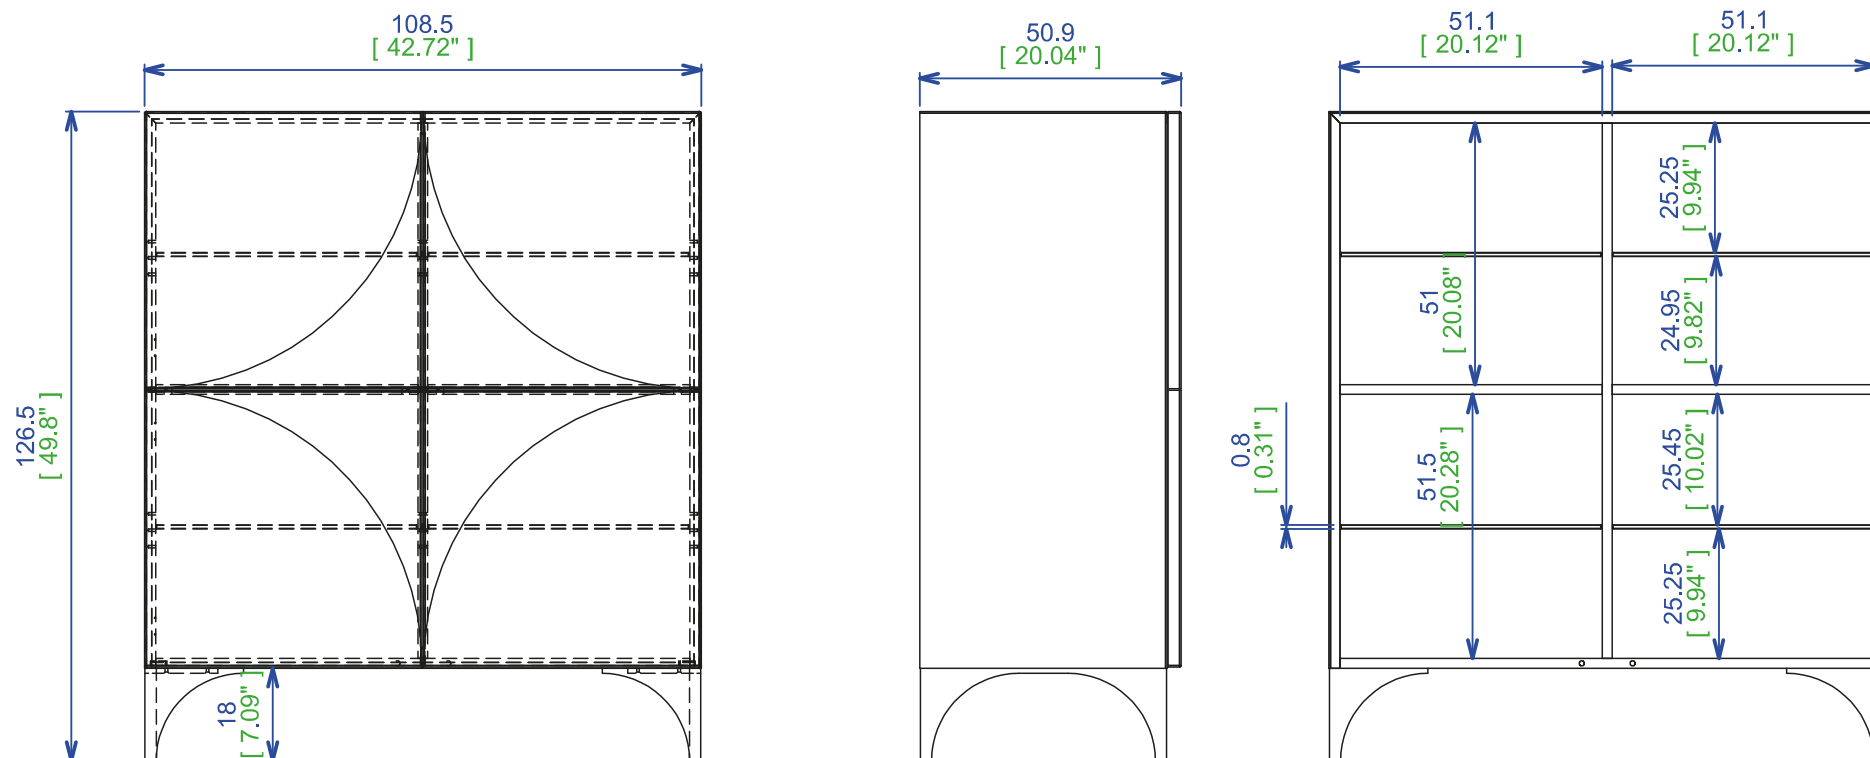

Vaisselle - Vaisselier - Vaillero

DL036

Collection VICTOR

rochebobois
PARIS

design Luigi GORGONI

RVICL60 - Vaisselier - L108.5 H126.5 P51 cm

Collection réalisée en Daquacryl. portes monochromes ou bicolores à motifs quart de rond à 4 orientations, composable selon vos choix dans une infinité de combinaisons. Finition intérieure coloris taupe et tablettes verre. Corps et pieds finition standard noir ou blanc ou en spécial dans les 34 coloris du Daquacryl
Finitions : se référer au panel d'échantillons

RVICL60 - Vaisselier - L42,72" H49,8" P20,04"

Made in Daquacryl veneer on particle board. Doors in a single color or in two colors with quadrant pattern with 4 possible positions allowing for endless compositions. Interior in taupe with glass shelves. Structure: standard finish in black or white, special finish in the 34 colors of Daquacryl. Legs: standard finish in black or white, special finish in 34 colors of satin lacquer
Finishes: Please see the sample set.

3 tablettes verre 49.6x44x0.8 cm
(19.53\"x15.75\"x0.31\")