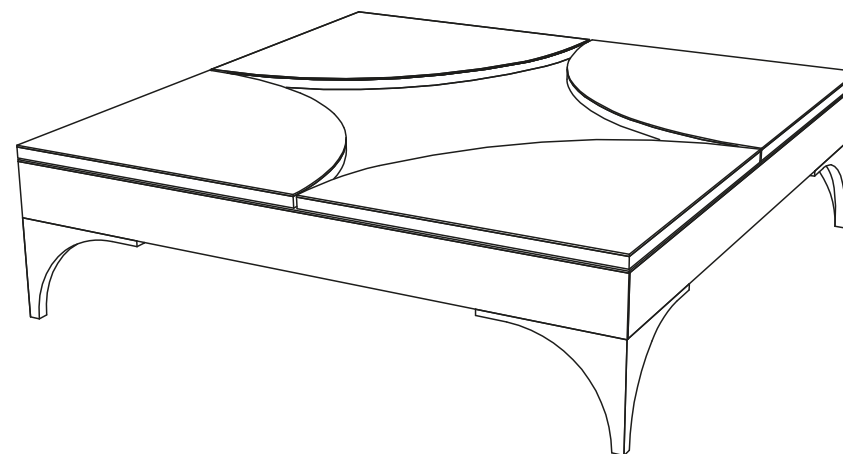

Collection VICTOR

rochebobois
PARIS

design Luigi GORGONI

Table basse - Cocktail table - Mesa de centro

DL036

Collection VICTOR

rochebobois
PARIS

design Luigi GORGONI

RVICL02 - Table basse - L110 H31 P110 cm

Table basse 4 plateaux glissants en Daquacryl, disposition des plateaux selon le choix du client, base et pieds noirs ou blancs

Finitions: se référer au panel d'échantillons