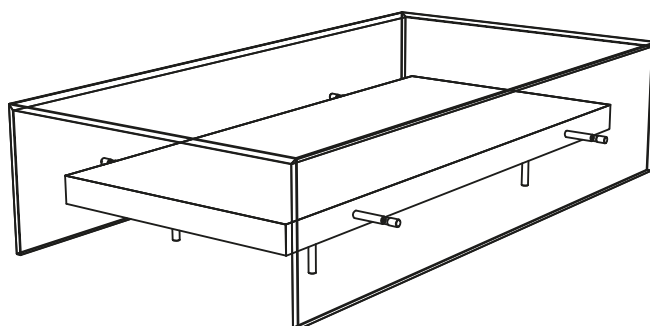

Collection INDO

rochebobois
PARIS

design René Bouchara

INDO01 - Table Basse carrée- L110,00 H30,00 P110,00 cm

Pont en verre 12mm trempé - Plateau en panneaux alvéolaires placage chêne. Entretoise en alu anodisé brillant
Finitions : se référer au panel d'échantillons.

INDO01 - Square cocktail table - L43,31" H11,81" P43,31"

12mm securit glass bridge. Alveolar trays in panels. Veneer oak - spacer steel anodized glittering.
Finishes: please see the samples set.

INDO01 - Mesa de centro cuadrada

INDO03- Table Basse rectangulaire - L130,00 H30,00 P70,00 cm

Pont en verre 12mm trempé - Plateau en panneaux alvéolaires placage chêne. Entretoise en alu anodisé brillant
Finitions : se référer au panel d'échantillons.