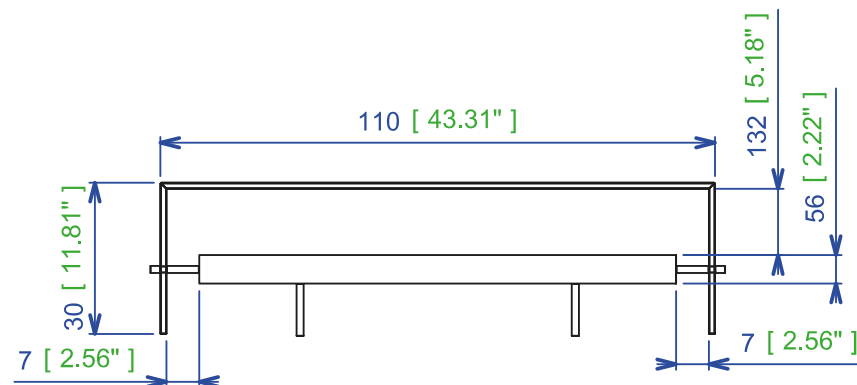

Collection INDO

rochebobois
PARIS

design René Bouchara

INDO01 - Table Basse carrée- L110,00 H30,00 P110,00 cm

Pont en verre 12mm trempé - Plateau en panneaux alvéolaires placage chêne. Entretoise en alu anodisé brillant
Finitions : se référer au panel d'échantillons.

INDO01 - Square cocktail table - L43,31" H11,81" P43,31"

12mm securit glass bridge. Alveolar trays in panels. Veneer oak - spacer steel anodized glittering.
Finishes: please see the samples set.

INDO01 - Mesa de centro cuadrada