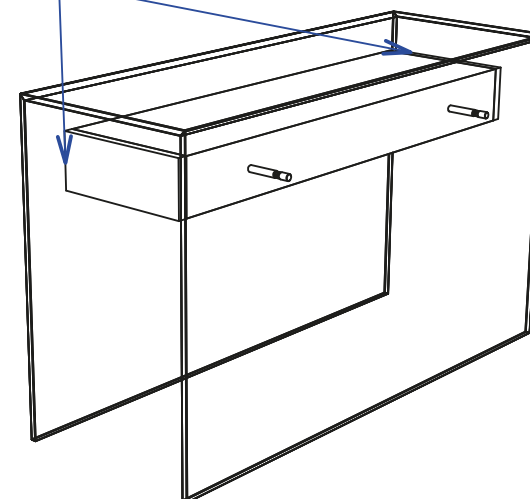

Console - Console - Consola

TU117

Collection INDO

rochebobois
PARIS

design René Bouchara

2 Tiroirs dim utiles:
234 x 376 x ht 66

INDO07 - Console - L120,00 H72,00 P43,00 cm

Pont en verre 12mm trempé

Caisson en panneaux lattés. Placage chêne - entretoise en alu anodisé brillant.

Finitions : se référer au panel d'échantillons.

INDO07 - Console - L47,24" H28,35" P16,93"

12mm securit glass bridge. Box in batten panels. Veneer oak - spacer steel anodized glittering.