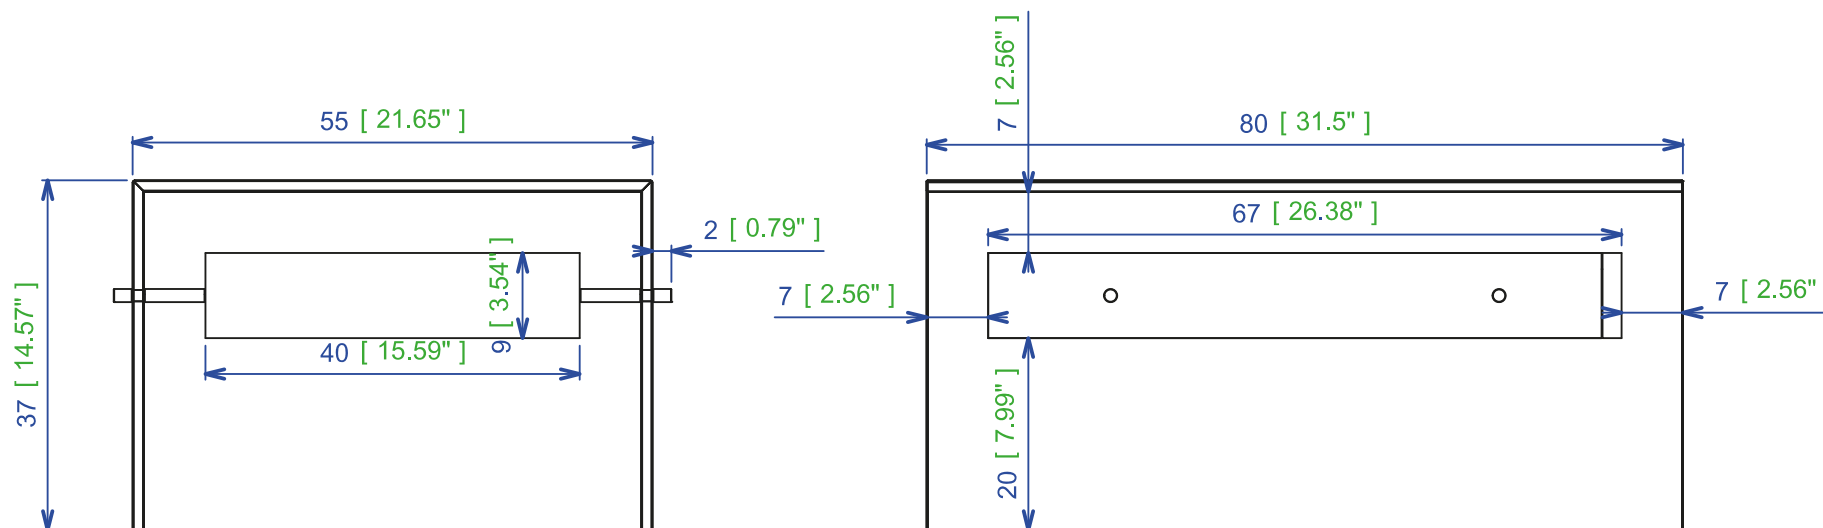

design René Bouchara

1 Tiroir dim utiles:
329 x 426 x ht37

INDO09 - Bout de canapé - L80,00 H37,00 P55,00 cm

Pont en verre 12mm trempé

Caisson en panneaux lattés. Placage chêne - entretoise en alu anodisé brillant.