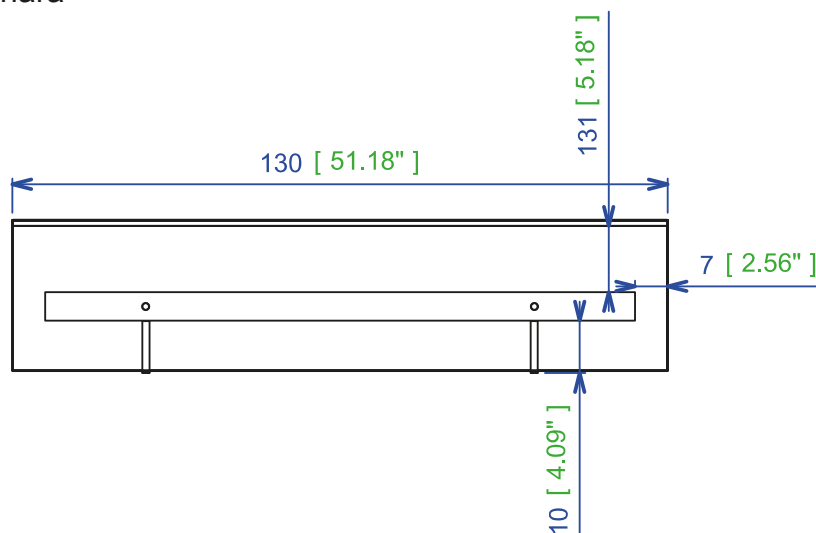

Collection INDO

rochebobois
PARIS

design René Bouchara

INDO03- Table Basse rectangulaire - L130,00 H30,00 P70,00 cm

Pont en verre 12mm trempé - Plateau en panneaux alvéolaires placage chêne. Entretoise en alu anodisé brillant
Finitions : se référer au panel d'échantillons.

INDO03 - Rectangular cocktail table - L51,18" H11,81" P27,56"

12mm securit glass bridge. Alveolar trays in panels. Veneer oak - spacer steel anodized glittering.
Finishes: please see the samples set.

INDO03 - Mesa de centro rectangular

Puente de cristal 12mm templado. Sobre de paneles alveolares. Roble chapeado - Pieza de aluminio anodizado brillante.
Acabados: referirse a las muestras.