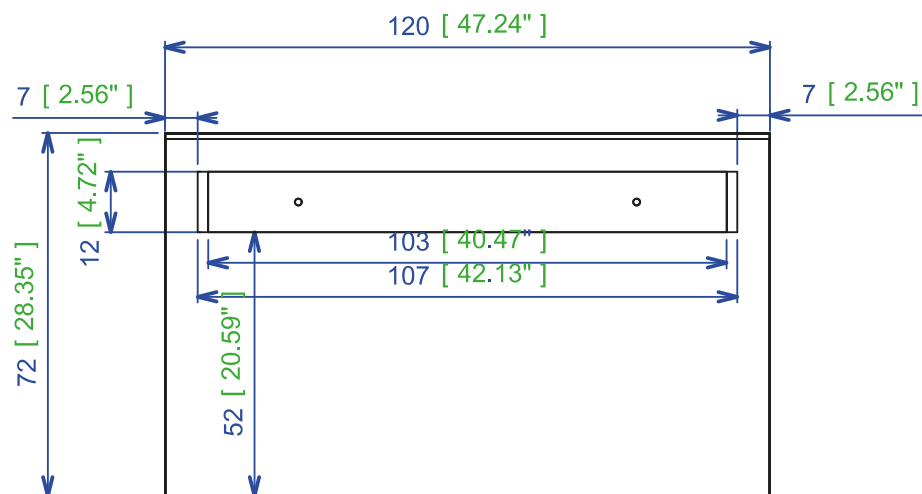

Console - Console - Consola

TU117

Collection INDO

rochebobois
PARIS

design René Bouchara

2 Tiroirs dim utiles:
234 x 376 x ht 66

INDO07 - Console - L120,00 H72,00 P43,00 cm

Pont en verre 12mm trempé