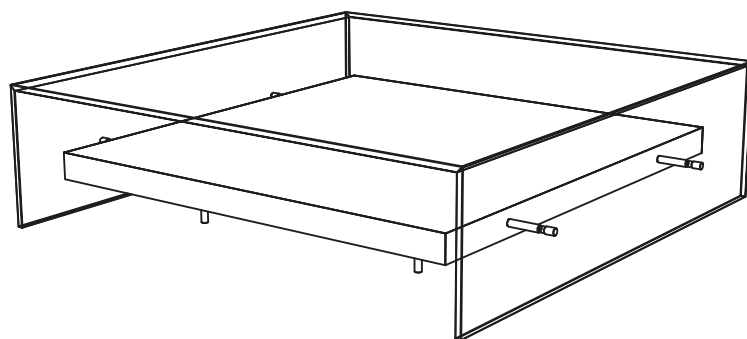

Collection INDO

rochebobois
PARIS

design René Bouchara

Collection INDO

design René Bouchara

rochebobois
PARIS

Table basse - Cocktail table - Mesa de centro

TU117

Collection INDO

rochebobois
PARIS

design René Bouchara

INDO01 - Table Basse carrée- L110,00 H30,00 P110,00 cm

Pont en verre 12mm trempé - Plateau en panneaux alvéolaires placage chêne. Entretoise en alu anodisé brillant
Finitions : se référer au panel d'échantillons.

INDO01 - Square cocktail table - L43,31" H11,81" P43,31"

12mm securit glass bridge. Alveolar trays in panels. Veneer oak - spacer steel anodized glittering.
Finishes: please see the samples set.

INDO01 - Mesa de centro cuadrada