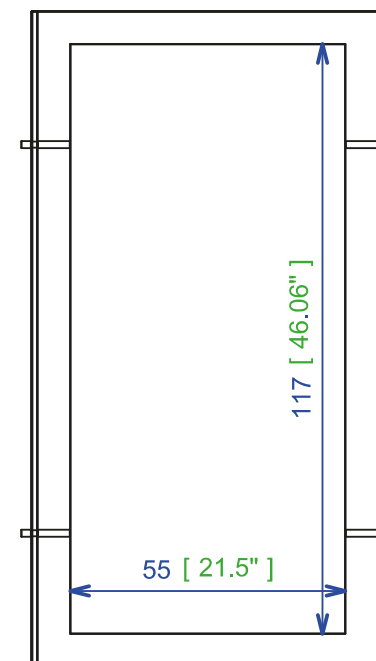

Collection INDO

rochebobois
PARIS

design René Bouchara

INDO01 - Table Basse carrée- L110,00 H30,00 P110,00 cm

Pont en verre 12mm trempé - Plateau en panneaux alvéolaires placage chêne. Entretoise en alu anodisé brillant
Finitions : se référer au panel d'échantillons.

INDO01 - Square cocktail table - L43,31" H11,81" P43,31"

12mm securit glass bridge. Alveolar trays in panels. Veneer oak - spacer steel anodized glittering.
Finishes: please see the samples set.

INDO01 - Mesa de centro cuadrada

INDO03- Table Basse rectangulaire - L130,00 H30,00 P70,00 cm

Pont en verre 12mm trempé - Plateau en panneaux alvéolaires placage chêne. Entretoise en alu anodisé brillant
Finitions : se référer au panel d'échantillons.

INDO03 - Rectangular cocktail table - L51,18" H11,81" P27,56"

12mm securit glass bridge. Alveolar trays in panels. Veneer oak - spacer steel anodized glittering.
Finishes: please see the samples set.

INDO03 - Mesa de centro rectangular