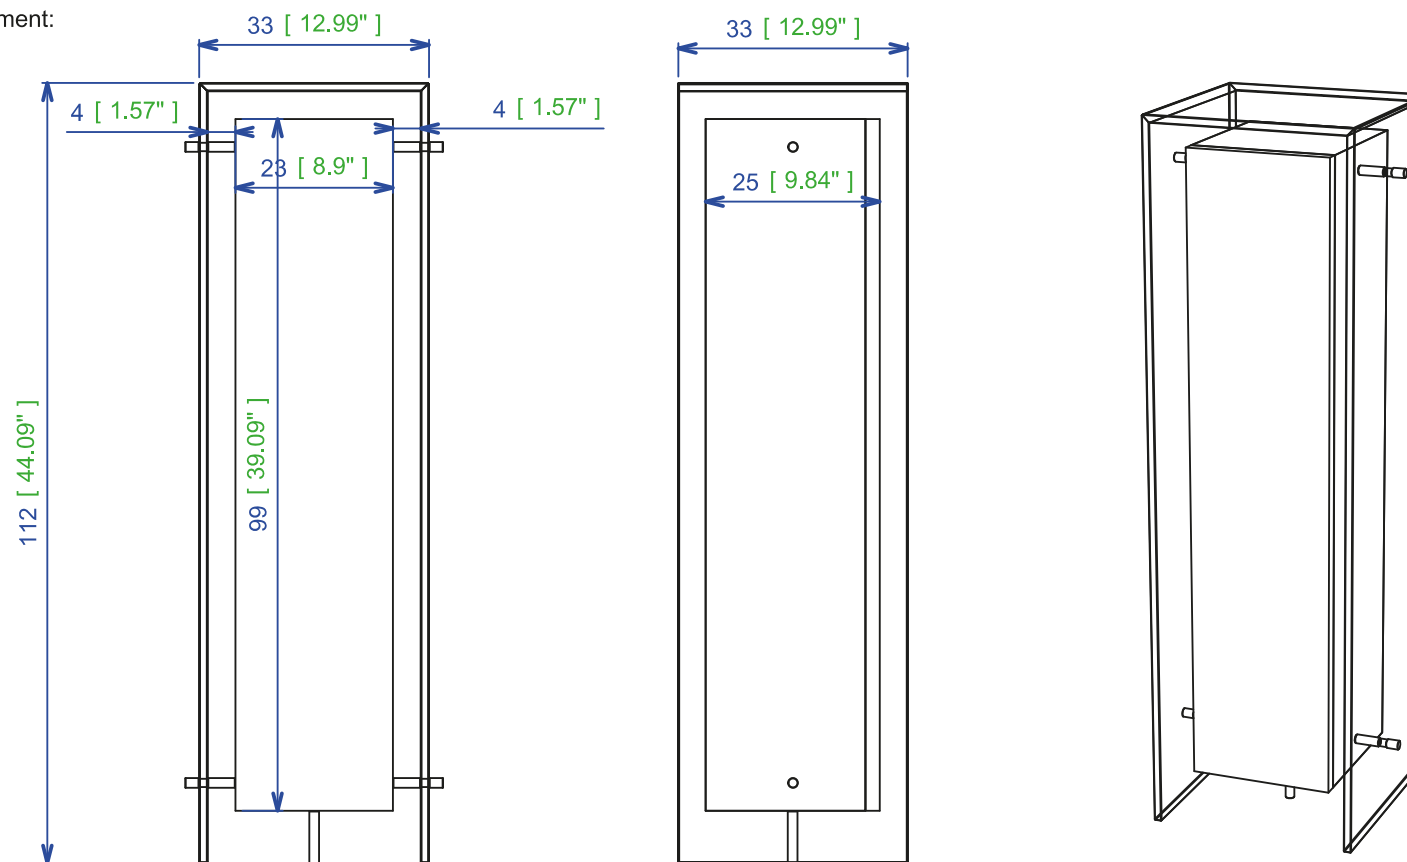

design René Bouchara

Sellette - Pedestal - Columna

TU117

Collection INDO

rochebobois
PARIS

design René Bouchara

Capacité de Rangement:
37 DVD
Ou
108 CD

INDO62 - Sellette - L33,00 H112,00 P33,00 cm