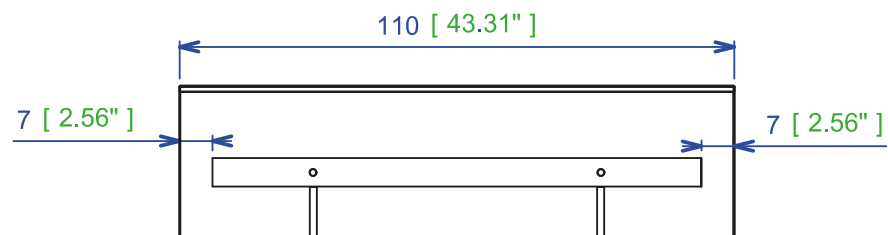

Collection INDO

rochebobois
PARIS

design René Bouchara

INDO01 - Table Basse carrée- L110,00 H30,00 P110,00 cm

Pont en verre 12mm trempé - Plateau en panneaux alvéolaires placage chêne. Entretoise en alu anodisé brillant
Finitions : se référer au panel d'échantillons.