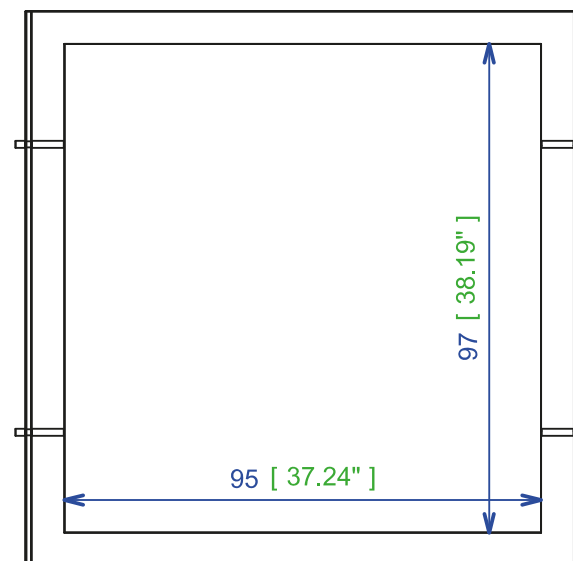

Collection INDO

rochebobois
PARIS

design René Bouchara

INDO01 - Table Basse carrée- L110,00 H30,00 P110,00 cm

Pont en verre 12mm trempé - Plateau en panneaux alvéolaires placage chêne. Entretoise en alu anodisé brillant
Finitions : se référer au panel d'échantillons.

INDO01 - Square cocktail table - L43,31" H11,81" P43,31"

12mm securit glass bridge. Alveolar trays in panels. Veneer oak - spacer steel anodized glittering.
Finishes: please see the samples set.

INDO01 - Mesa de centro cuadrada