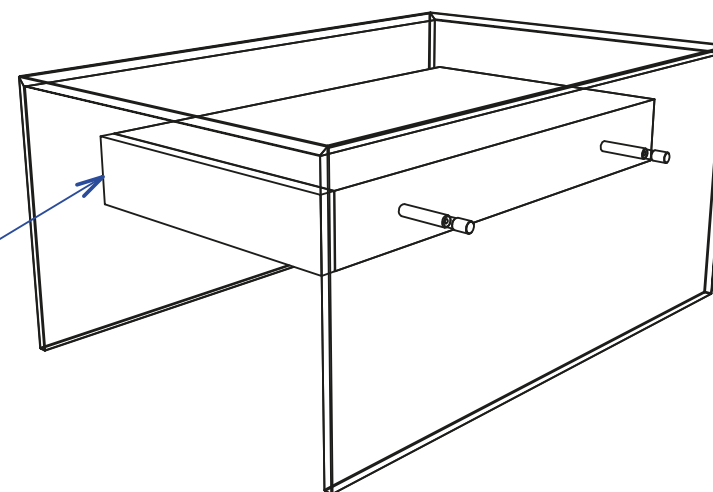

Collection INDO

rochebobois
PARIS

design René Bouchara

1 Tiroir dim utiles:
329 x 426 x ht37

INDO09 - Bout de canapé - L80,00 H37,00 P55,00 cm

Pont en verre 12mm trempé

Caisson en panneaux lattés. Placage chêne - entretoise en alu anodisé brillant.

Finitions : se référer au panel d'échantillons.

INDO09 - End table - L31,50\" H14,57\" P21,65\"

12mm securit glass bridge. Box in batten panels. Veneer oak - spacer steel anodized glittering.

Finishes: please see the samples set.

INDO09 - Mesa de rincón

Puente de cristal 12mm templado. Caja de paneles delgados. Roble chapeado - Pieza de aluminio anodizado brillante.

Acabados: referirse a las muestras