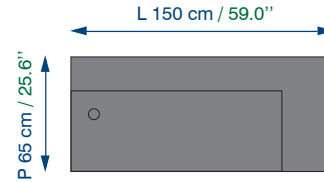

# Collection OPTIMUM

Design Gaëtan COULAUD

2 tiroirs et 1 porte.  
2 étagères verre réglables.  
Possibilité de rotation  
du plateau à 360°.

2 drawers and 1 door.  
2 adjustable glass shelves.  
The top can rotate, 360°.

2 cajones y 1 puerta.  
2 estantes de cristal ajustables.  
Rotación de la superficie, 360°.

FACE A

FACE B

AXE VERSION DROITE

AXE VERSION GAUCHE

Modèle standard avec axe à droite.  
Modèle avec axe à gauche disponible sur demande,  
à prix identique.