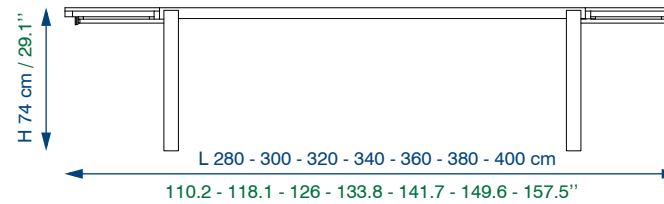

Extensiones opcionales:

- Si sobre patina cemento gris
- > extensiones laqua gris claro (RAL 7022)
- Si sobre patina cemento beige
- > extensiones laqua beige claro (RAL 8025)
- Si sobre de madera
- > extensiones de misma madera