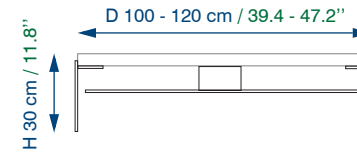

Collection OPTIMUM

Pour les finitions Placages.
For Veneer finishings.
Por los acabados Chapeado.

rochebobois
PARIS

Design Gaëtan COULAUD

Double plateau / Double top
Doble sobre.