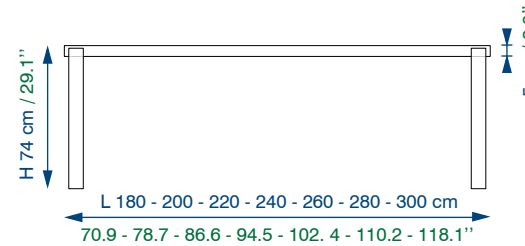

Extensiones opcionales:

- Si sobre patina cemento gris
- > extensiones laqua gris claro (RAL 7022)
- Si sobre patina cemento beige
- > extensiones laqua beige claro (RAL 8025)
- Si sobre de madera
- > extensiones de misma madera