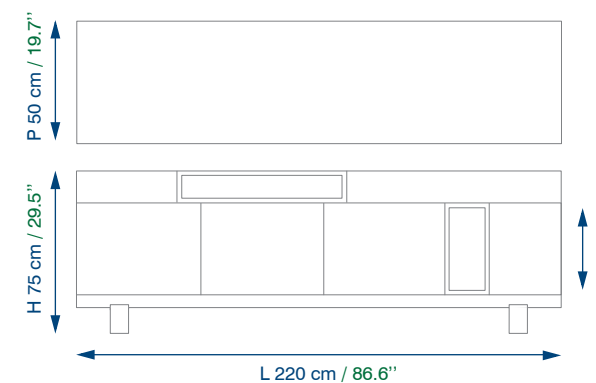

4 portes / 3 étagères verre réglables / 3 tiroirs,
dont un tiroir avec range couverts amovible.

3 doors / 3 adjustable glass shelves / 3 drawers.
One drawer is with a removable cutlery tray.

4 puertas / 3 estantes de cristal ajustables / 3 cajones,
uno equipado con cubertero amovible.

BAHUTS 2 OU 3 PORTES / *SIDEBOARDS 2 OR 3 DOORS* / APARADORES 2 O 3 PUERTAS