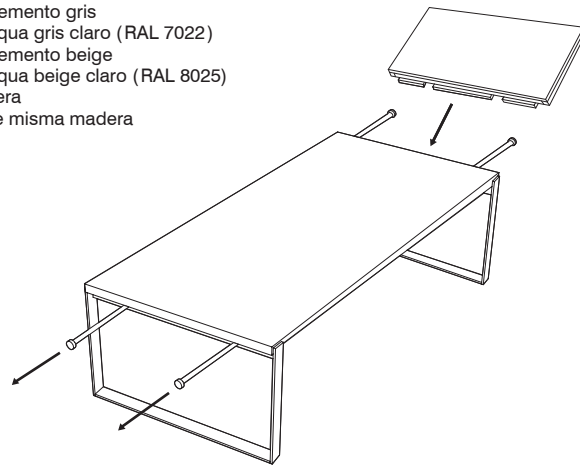

Extensiones opcionales:

- Si sobre patina cemento gris
- > extensiones laqua gris claro (RAL 7022)
- Si sobre patina cemento beige
- > extensiones laqua beige claro (RAL 8025)
- Si sobre de madera
- > extensiones de misma madera