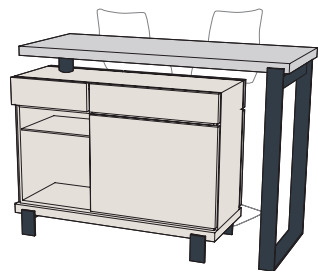

Collection OPTIMUM

rochebobo
PARIS

Design Gaëtan COULAUD

BAR PIVOTANT / ROTATING BAR / BAR PIVOTANTE

Bi 025