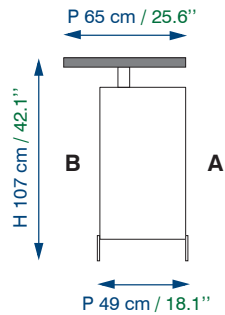

# Collection OPTIMUM

Design Gaëtan COULAUD

2 tiroirs et 1 porte.  
2 étagères verre réglables.  
Possibilité de rotation  
du plateau à 360°.

2 drawers and 1 door.  
2 adjustable glass shelves.  
The top can rotate, 360°.