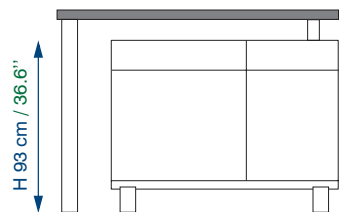

# Collection OPTIMUM

Design Gaëtan COULAUD

2 tiroirs et 1 porte.  
2 étagères verre réglables.  
Possibilité de rotation  
du plateau à 360°.

2 drawers and 1 door.  
2 adjustable glass shelves.  
The top can rotate, 360°.

2 cajones y 1 puerta.  
2 estantes de cristal ajustables.  
Rotación de la superficie, 360°.

FACE A

FACE B

AXE VERSION DROITE

AXE VERSION GAUCHE

Modèle standard avec axe à droite.  
Modèle avec axe à gauche disponible sur demande,  
à prix identique.