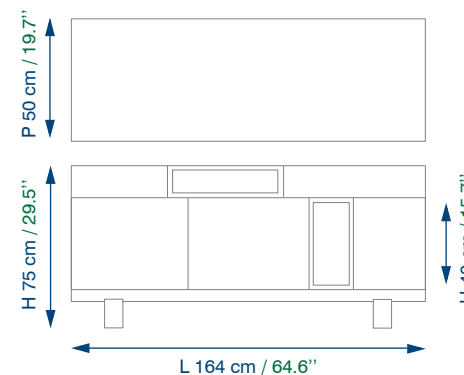

Collection OPTIMUM

rocheboboïs
PARIS

Design Gaëtan COULAUD

3 portes / 3 étagères verre réglables
2 tiroirs, dont un tiroir avec range
couverts amovible.

3 doors / 3 adjustable glass shelves
2 drawers. One drawer is with a
removable cutlery tray.

3 puertas / 3 estantes de cristal
ajustables / 2 cajones, uno equipado
con cubertero amovible.