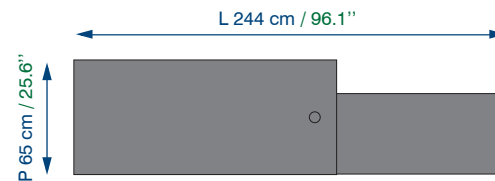

# Collection OPTIMUM

Design Gaëtan COULAUD

2 tiroirs et 1 porte.  
2 étagères verre réglables.  
Possibilité de rotation  
du plateau à 360°.

2 drawers and 1 door.  
2 adjustable glass shelves.  
The top can rotate, 360°.

2 cajones y 1 puerta.  
2 estantes de cristal ajustables.  
Rotación de la superficie, 360°.

FACE A

FACE B

AXE VERSION DROITE

AXE VERSION GAUCHE

Modèle standard avec axe à droite.  
Modèle avec axe à gauche disponible sur demande,  
à prix identique.