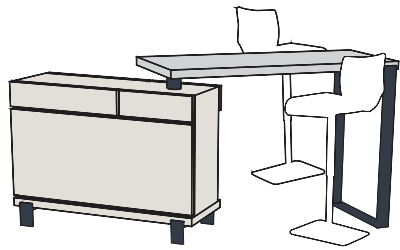

Collection OPTIMUM

rochebobo
PARIS

Design Gaëtan COULAUD

BAR PIVOTANT / ROTATING BAR / BAR PIVOTANTE

Bi 025