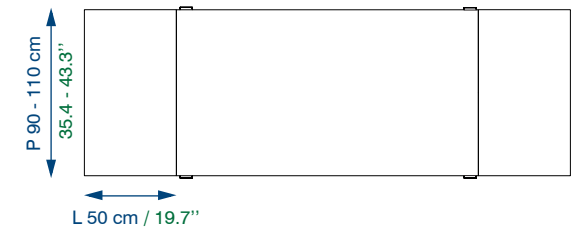

Extensiones opcionales:

- Si sobre patina cemento gris
- > extensiones laqua gris claro (RAL 7022)
- Si sobre patina cemento beige
- > extensiones laqua beige claro (RAL 8025)
- Si sobre de madera
- > extensiones de misma madera