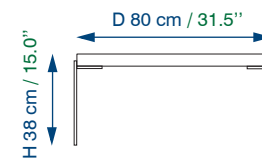

BOUT DE CANAPÉ / END TABLE
MESA DE RINCÓN