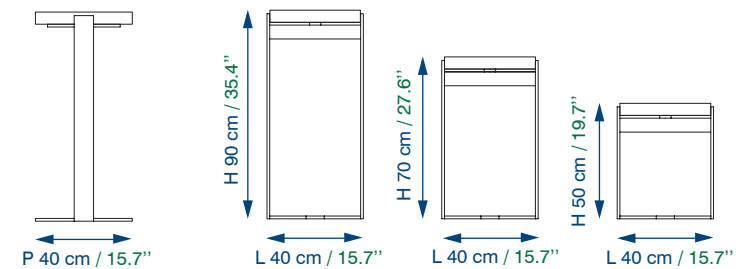

SELLETTES / PEDESTAL TABLES / VELADORES