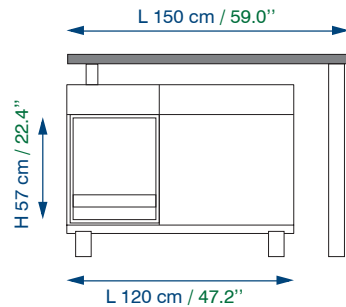

# Collection OPTIMUM

Design Gaëtan COULAUD

2 tiroirs et 1 porte.  
2 étagères verre réglables.  
Possibilité de rotation  
du plateau à 360°.

2 drawers and 1 door.  
2 adjustable glass shelves.  
The top can rotate, 360°.

2 cajones y 1 puerta.  
2 estantes de cristal ajustables.  
Rotación de la superficie, 360°.

FACE A

FACE B

AXE VERSION DROITE

AXE VERSION GAUCHE

Modèle standard avec axe à droite.  
Modèle avec axe à gauche disponible sur demande,  
à prix identique.