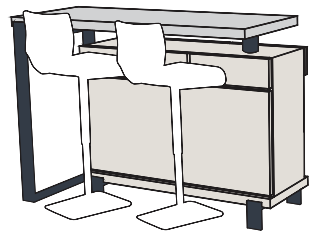

Collection OPTIMUM

rochebobo
PARIS

Design Gaëtan COULAUD

BAR PIVOTANT / ROTATING BAR / BAR PIVOTANTE

Bi 025