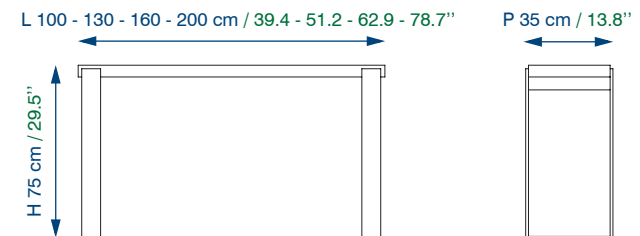

CONSOLES / CONSOLES / CONSOLAS