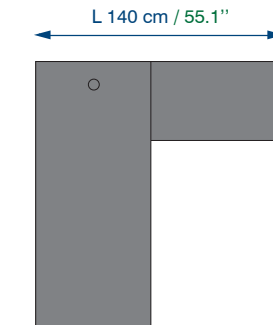

# Collection OPTIMUM

Design Gaëtan COULAUD

2 tiroirs et 1 porte.  
2 étagères verre réglables.  
Possibilité de rotation  
du plateau à 360°.

2 drawers and 1 door.  
2 adjustable glass shelves.  
The top can rotate, 360°.

2 cajones y 1 puerta.  
2 estantes de cristal ajustables.  
Rotación de la superficie, 360°.

FACE A

FACE B

AXE VERSION DROITE

AXE VERSION GAUCHE

Modèle standard avec axe à droite.  
Modèle avec axe à gauche disponible sur demande,  
à prix identique.