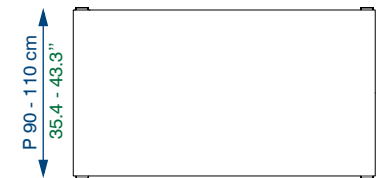

Extensiones opcionales:

- Si sobre patina cemento gris
- > extensiones laqua gris claro (RAL 7022)
- Si sobre patina cemento beige
- > extensiones laqua beige claro (RAL 8025)
- Si sobre de madera
- > extensiones de misma madera