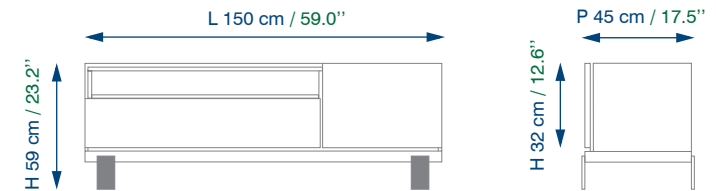

Collection OPTIMUM

Pour les finitions Placages.
For Veneer finishings.
Por los acabados Chapeado.

rochebobois
PARIS

Design Gaëtan COULAUD

1 tiroir et 1 porte / 1 drawer and 1 door / 1 Cajón y 1 puerta

MEUBLES TV HIFI / TV HIFI UNITS / MUEBLES TV HIFI