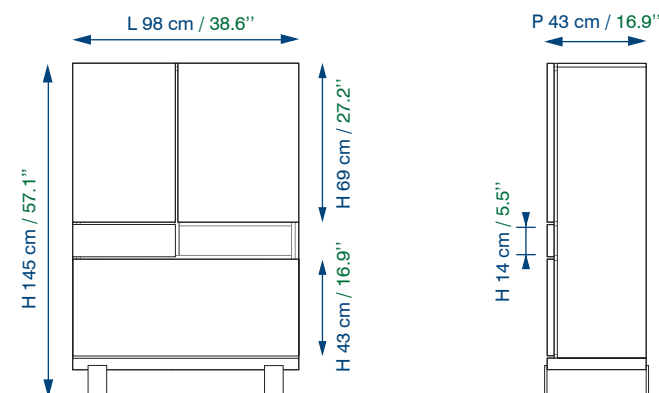

Collection OPTIMUM

rochebobois
PARIS

Design Gaëtan COULAUD

Partie haute avec 2 portes, étagères verre réglables, miroirs en fond et rack à verres.
Partie centrale avec 1 tiroir.
Partie basse avec caisson range bouteilles (24).

*Higher part with 2 doors, adjustable glass shelves, mirrors on the back and glass rack.
1 central drawer.
Lower part with a bottle rack (24).*

*Parte alta con 2 puertas, estantes de cristal ajustables, espejos al fondo y rack para copas.
1 cajón central.
Parte baja con estanterías para botellas (24).*

CABINET BAR / BAR CUPBOARD / ARMORIO BARES