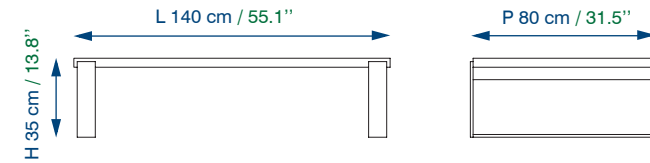

Collection OPTIMUM

Pour les finitions Placages.
For Veneer finishings.
Por los acabados Chapeado.

rochebobois
PARIS

Design Gaëtan COULAUD

TABLE BASSE / COFFEE TABLE / MESA DE CENTRO