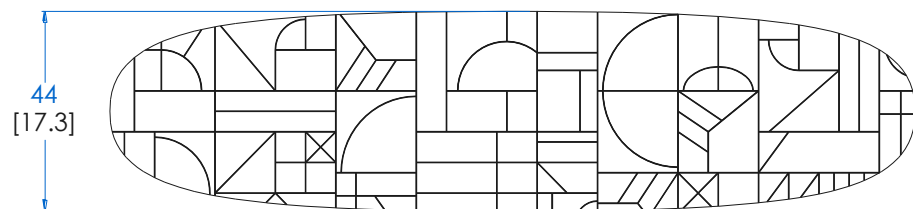

Collection NATIV - Tables Patchwork

rochebobois
PARIS

design Raphaël Navot

CTPW.SF02 - Dos de Canapé, Chêne – L180 H44 P44 cm

Dos de canapé, plateau en marqueterie de pièces de chêne massif 3 mm séparées par un joint noir. Pieds en tilleul massif défibré teinté charbon. Plusieurs teintes disponibles.

CTPW.SF02 - Sofa Back, Oak – L 71" H 17,3" P 17,3"

End table, top with marquetry in solid 3mm-thick distressed oak, separated by a black joint. Legs in defibered solid linden with black stain. Many stains available.

CTPW.SF02 - Trasera de Sofá, Roble

Trasera de sofá, sobre en marquetería de piezas de roble macizo 3 mm separadas por una junta negra. Patas en tilo macizo desfibrado tintado negro. Varios tintes disponibles.

CTPW.SF02N - Dos de Canapé, Noyer – L180 H44 P44 cm

Dos de canapé, plateau en marqueterie de pièces de noyer avec un joint noir. Pieds en tilleul massif défibré teinté charbon. Plusieurs teintes disponibles.

CTPW.SF02N - Sofa Back, Walnut – L 71" H 17,3" P 17,3"

End table, top with marquetry in walnut pieces and a shadow joint. Legs in defibered solid linden with black stain. Many stains available.

CTPW.SF02N - Trasera de Sofá, Nogal

Trasera de sofá, sobre en marquetería de piezas de nogal con una junta negra. Patas en tilo macizo desfibrado tintado negro. Varios tintes disponibles.