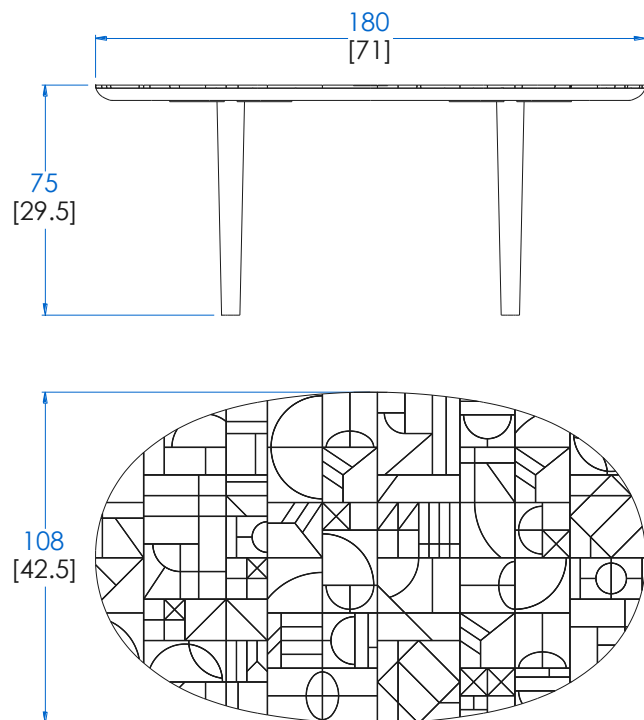

Collection NATIV - Tables Patchwork

rochebobois
PARIS

design Raphaël Navot

CTPW.MS01 - Table de Repas, Chêne – L180 H75 P108 cm

Table de repas avec plateau en marqueterie de pièces de chêne massif 3 mm séparées par un joint noir. Pieds en tilleul massif défibré teinté charbon. Plusieurs teintes disponibles.

CTPW.MS01 - Dining Table, Oak – L 71" H 29,5" P 42,5"

Dining table, top with marquetry in solid 3mm-thick distressed oak, separated by a black joint. Legs in defibered solid linden with black stain. Many stains available.

CTPW.MS01 - Mesa de Comedor, Roble

Mesa de comedor con sobre en marquetería de piezas de roble macizo (grosor 3 mm) separadas por una junta negra. Patas en tilo macizo desfibrado tintado negro. Varios tintes disponibles.

CTPW.MS01N - Table de Repas, Noyer – L180 H75 P108 cm

Table de repas avec plateau en marqueterie de pièces de noyer séparées par un joint noir. Pieds en tilleul massif défibré teinté charbon. Plusieurs teintes disponibles.

CTPW.MS01N - Dining Table, Walnut – L 71" H 29,5" P 42,5"

Dining table, top with marquetry in walnut pieces and a shadow joint. Legs in defibered solid linden with black stain. Many stains available.

CTPW.MS01N - Mesa de Comedor, Nogal

Mesa de comedor con sobre en marquetería de piezas de nogal separadas por una junta negra. Patas en tilo macizo desfibrado tintado negro. Varios tintes disponibles.