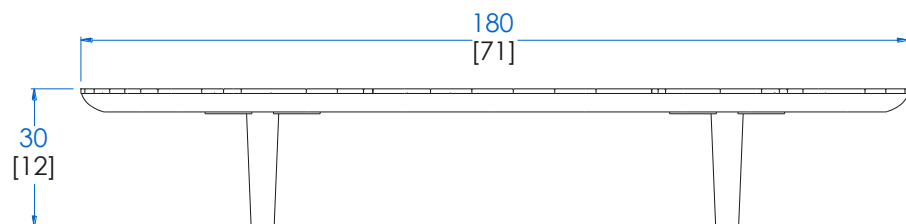

Collection NATIV - Tables PATCHWORK

rochebobois
PARIS

design Raphaël Navot

CTPW.MC02 - Table Basse, Chêne – L180 H30 P66 cm

Table basse, plateau en marqueterie de pièces de chêne massif 3 mm séparées par un joint noir. Pieds en tilleul massif défilé teinté charbon. Plusieurs teintes disponibles.

CTPW.MC02 - Cocktail Table, Oak – L 71" H 12" P 26"

Cocktail table, top with marquetry in solid 3mm-thick distressed oak, separated by a black joint. Legs in defibered solid linden with black stain. Many stains available.

CTPW.MC02 - Mesa de Centro, Roble

Mesa de centro, sobre en marquetería de piezas de roble macizo (grosor 3 mm) separadas por una junta negra, o de nogal con una junta hueca. Patas en tilo macizo desfibrado tintado negro. Varios tintes disponibles.

CTPW.MC02N - Table Basse, Noyer – L180 H30 P66 cm

Table basse, plateau en marqueterie de pièces de noyer avec un joint noir. Pieds en tilleul massif défilé teinté charbon. Plusieurs teintes disponibles.

CTPW.MC02N - Cocktail Table, Walnut – L 71" H 12" P 26"

Cocktail table, top with marquetry in walnut pieces and a shadow joint. Legs in defibered solid linden with black stain. Many stains available.

CTPW.MC02N - Mesa de Centro, Nogal

Mesa de centro, sobre en marquetería de piezas de nogal con una junta negra. Patas en tilo macizo desfibrado tintado negro. Varios tintes disponibles.