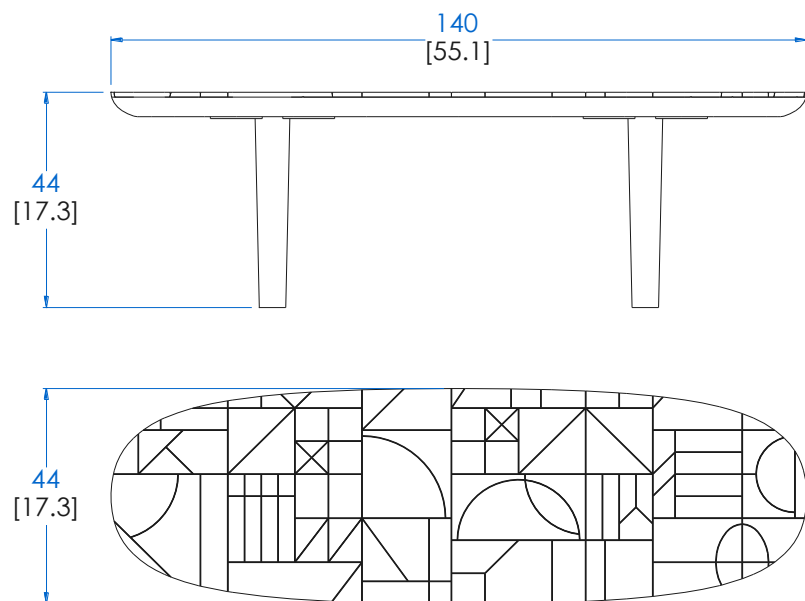

Collection NATIV - Console Patchwork

rochebobois
PARIS

design Raphaël Navot

Dos de Canapé – Sofa Back – Trasera de Sofá

Collection NATIV - Console Patchwork

rochebobois
PARIS

design Raphaël Navot

CTPW.SF01 - Dos de Canapé, Chêne – L140 H44 P44 cm