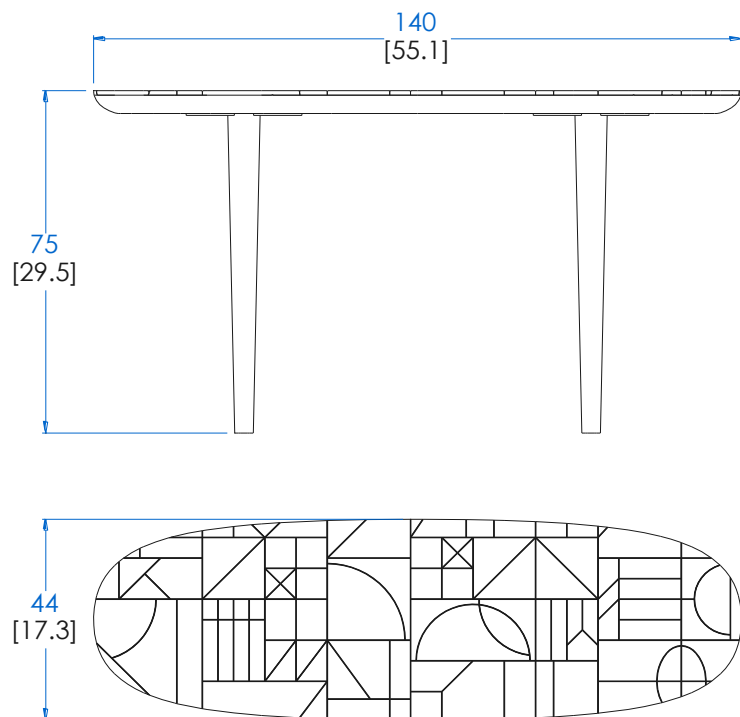

Collection NATIV - Console Patchwork

rochebobo
PARIS

design Raphaël Navot

CTPW.CL01 - Console, Chêne – L140 H75 P44 cm

Console, plateau en marqueterie de pièces de chêne massif 3 mm séparées par un joint noir. Pieds en tilleul massif défibré teinté charbon. Plusieurs teintes disponibles.

CTPW.CL01 - Console, Oak – L 55,1" H 29,5" P 17,3"

Console, top with marquetry in solid 3mm-thick distressed oak, separated by a black joint. Legs in defibered solid linden with black stain. Many stains available.

CTPW.CL01 - Consola, Roble

Consola, sobre en marquetería de piezas de roble macizo (grosor 3 mm) separadas por una junta negra. Patas en tilo macizo desfibrado tintado negro. Varios tintes disponibles.

CTPW.CL01N - Console, Noyer – L140 H75 P44 cm

Console, plateau en marqueterie de pièces de noyer avec un joint noir. Pieds en tilleul massif défibré teinté charbon. Plusieurs teintes disponibles.

CTPW.CL01N - Console, Walnut – L 55,1" H 29,5" P 17,3"

Console, top with marquetry in walnut pieces and a shadow joint. Legs in defibered solid linden with black stain. Many stains available.

CTPW.CL01N - Consola, Nogal

Consola, sobre en marquetería de piezas de nogal separadas por una junta negra. Patas en tilo macizo desfibrado tintado negro. Varios tintes disponibles.