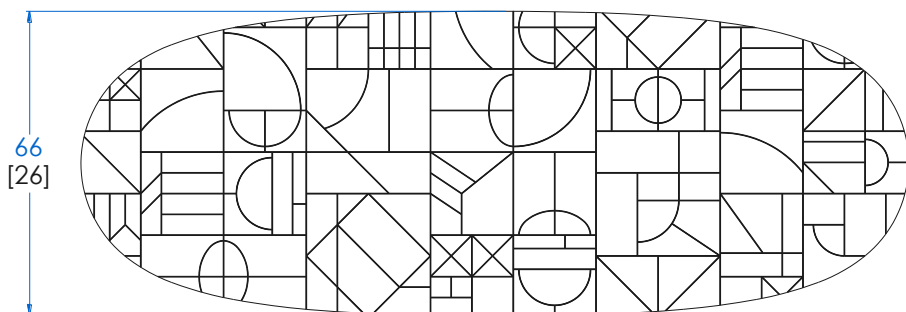

Collection NATIV - Tables PATCHWORK

rochebobois
PARIS

design Raphaël Navot

CTPW.MC02 - Table Basse, Chêne – L180 H30 P66 cm

Table basse, plateau en marqueterie de pièces de chêne massif 3 mm séparées par un joint noir. Pieds en tilleul massif défilé teinté charbon. Plusieurs teintes disponibles.

CTPW.MC02 - Cocktail Table, Oak – L 71" H 12" P 26"

Cocktail table, top with marquetry in solid 3mm-thick distressed oak, separated by a black joint. Legs in defibered solid linden with black stain. Many stains available.

CTPW.MC02 - Mesa de Centro, Roble

Mesa de centro, sobre en marquetería de piezas de roble macizo (grosor 3 mm) separadas por una junta negra, o de nogal con una junta hueca. Patas en tilo macizo desfibrado tintado negro. Varios tintes disponibles.

CTPW.MC02N - Table Basse, Noyer – L180 H30 P66 cm

Table basse, plateau en marqueterie de pièces de noyer avec un joint noir. Pieds en tilleul massif défilé teinté charbon. Plusieurs teintes disponibles.

CTPW.MC02N - Cocktail Table, Walnut – L 71" H 12" P 26"

Cocktail table, top with marquetry in walnut pieces and a shadow joint. Legs in defibered solid linden with black stain. Many stains available.

CTPW.MC02N - Mesa de Centro, Nogal

Mesa de centro, sobre en marquetería de piezas de nogal con una junta negra. Patas en tilo macizo desfibrado tintado negro. Varios tintes disponibles.