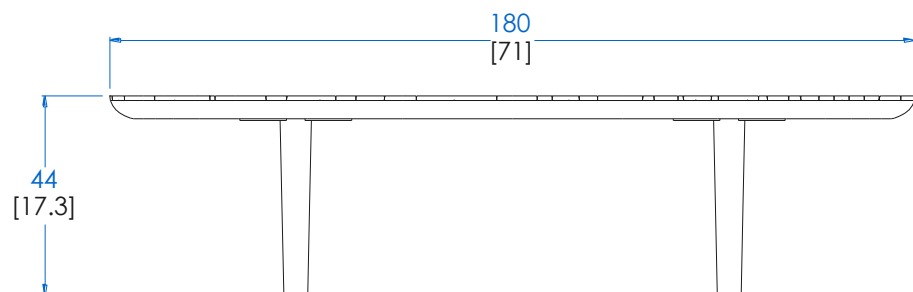

Collection NATIV - Tables Patchwork

rochebobois
PARIS

design Raphaël Navot

CTPW.SF02 - Dos de Canapé, Chêne – L180 H44 P44 cm

Dos de canapé, plateau en marqueterie de pièces de chêne massif 3 mm séparées par un joint noir. Pieds en tilleul massif défibré teinté charbon. Plusieurs teintes disponibles.

CTPW.SF02 - Sofa Back, Oak – L 71" H 17,3" P 17,3"

End table, top with marquetry in solid 3mm-thick distressed oak, separated by a black joint. Legs in defibered solid linden with black stain. Many stains available.

CTPW.SF02 - Trasera de Sofá, Roble

Trasera de sofá, sobre en marquetería de piezas de roble macizo 3 mm separadas por una junta negra. Patas en tilo macizo desfibrado tintado negro. Varios tintes disponibles.

CTPW.SF02N - Dos de Canapé, Noyer – L180 H44 P44 cm

Dos de canapé, plateau en marqueterie de pièces de noyer avec un joint noir. Pieds en tilleul massif défibré teinté charbon. Plusieurs teintes disponibles.

CTPW.SF02N - Sofa Back, Walnut – L 71" H 17,3" P 17,3"

End table, top with marquetry in walnut pieces and a shadow joint. Legs in defibered solid linden with black stain. Many stains available.

CTPW.SF02N - Trasera de Sofá, Nogal

Trasera de sofá, sobre en marquetería de piezas de nogal con una junta negra. Patas en tilo macizo desfibrado tintado negro. Varios tintes disponibles.