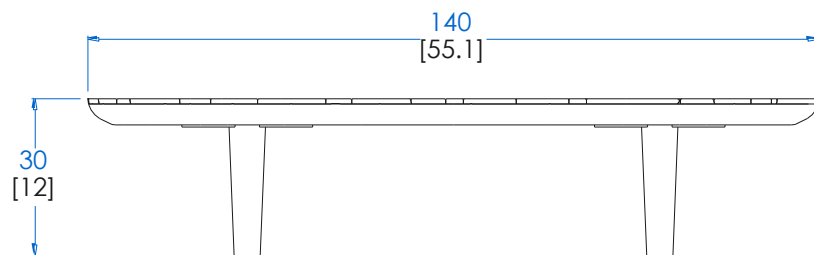

rochebobo
PARIS

design Raphaël Navot

Table Basse – coffee table– Mesa de Centro

Collection NATIV - Tables PATCHWORK

rochebobois
PARIS

design Raphaël Navot

CTPW.MC01 - Table Basse, Chêne – L140 H30 P66 cm

Table basse, plateau en marqueterie de pièces de chêne massif 3 mm séparées par un joint noir. Pieds en tilleul massif défibré teinté charbon. Plusieurs teintes disponibles.

CTPW.MC01 - Cocktail Table, Oak – L 55,1" H 12" P 26"

Cocktail table, top with marquetry in solid 3mm-thick distressed oak, separated by a black joint. Legs in defibered solid linden with black stain. Many stains available.