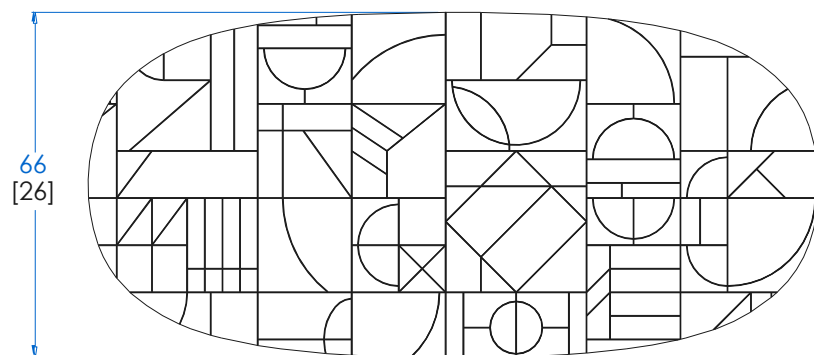

rochebobo
PARIS

design Raphaël Navot

Table Basse – coffee table– Mesa de Centro

Collection NATIV - Tables PATCHWORK

rochebobois
PARIS

design Raphaël Navot

CTPW.MC01 - Table Basse, Chêne – L140 H30 P66 cm

Table basse, plateau en marqueterie de pièces de chêne massif 3 mm séparées par un joint noir. Pieds en tilleul massif défibré teinté charbon. Plusieurs teintes disponibles.

CTPW.MC01 - Cocktail Table, Oak – L 55,1" H 12" P 26"

Cocktail table, top with marquetry in solid 3mm-thick distressed oak, separated by a black joint. Legs in defibered solid linden with black stain. Many stains available.