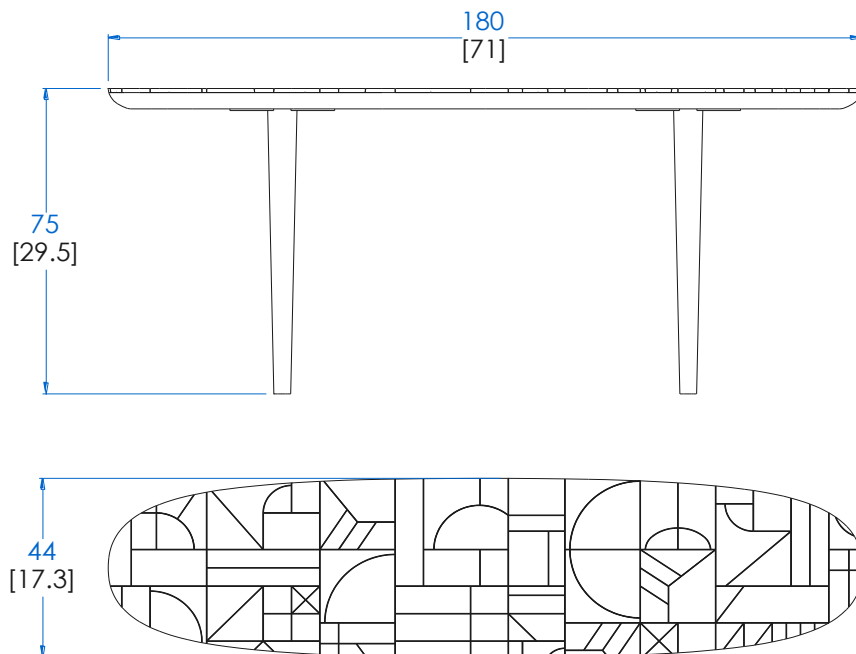

Collection NATIV - Console Patchwork

rochebobois
PARIS

design Raphaël Navot

CTPW.CL02 - Console, Chêne – L180 H75 P44 cm

Console, plateau en marqueterie de pièces de chêne massif 3 mm séparées par un joint noir. Pieds en tilleul massif défibré teinté charbon. Plusieurs teintes disponibles.

CTPW.CL02 - Console, Oak – L 71" H 29,5" P 17,3"

Console, top with marquetry in solid 3mm-thick distressed oak, separated by a black joint. Legs in defibered solid linden with black stain. Many stains available.

CTPW.CL02 - Consola, Roble

Consola, sobre en marquetería de piezas de roble macizo de 3 mm separadas por una junta negra. Patas en tilo macizo desfibrado tintado negro. Varios tintes disponibles.

CTPW.CL02N - Console, Noyer – L180 H75 P44 cm

Console, plateau en marqueterie de pièces de noyer avec un joint noir. Pieds en tilleul massif défibré teinté charbon. Plusieurs teintes disponibles.

CTPW.CL02N - Console, Walnut – L 71" H 29,5" P 17,3"

Console, top with marquetry in walnut pieces and a shadow joint. Legs in defibered solid linden with black stain. Many stains available.

CTPW.CL02N - Consola, Nogal

Consola, sobre en marquetería de piezas de nogal con una junta negra. Patas en tilo macizo desfibrado tintado negro. Varios tintes disponibles.