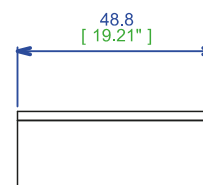

2 tablettes verre 471x416x8mm
(18.54"x16.38"x0.31")

2 tablettes verre 714x200x8mm
(28.11"x7.87"x0.31")

Éléments seuls - Units on their own - Módulos solos

RCTCL77TT1000 - Caisson 2 tiroirs - L100 H41,8 P51,2 cm

RCTCL80PPGA - Caja 1 puerta y 1 abatible

RCTCL76A1500 - Caisson suspendu - L150,00 H38,00 P30,00 cm

RCTCL76A1500 - Suspended unit - L59,06" H14,98" P11,81"

RCTCL76A1500 - Caja suspendida

DL036

Collection CONTACT

RCTCL200

RCTCL250

Éléments seuls - Units on their own - Módulos solos

RCTCL100 - Pont avec 1 renfort - L100,00 H19,00 P48,80 cm

RCTCL150 - Pont avec 1 renfort - L150,00 H19,00 48,80 cm

RCTCL200 - Pont avec 2 renforts - L200,00 H19,00 48,80 cm