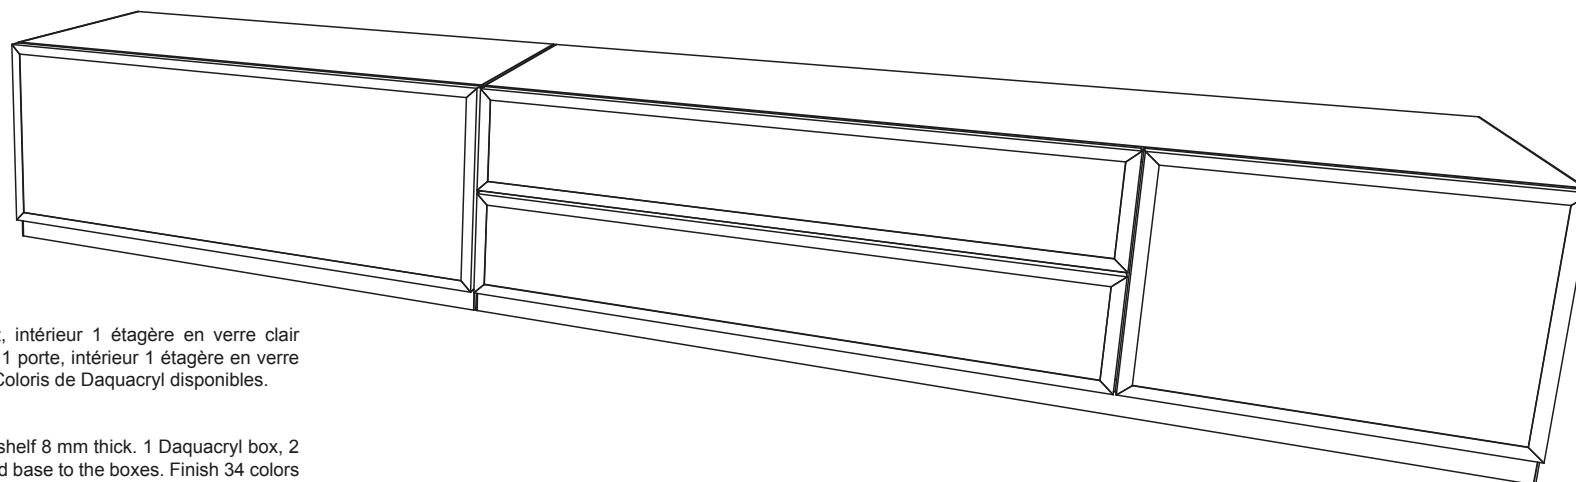

Collection CONTACT

rochebobois
PARIS

Composition 2014.10

Composée de : 1 caisson en Daquacryl, 1 abatant, intérieur 1 étagère en verre clair épaisseur 8 mm. 1 caisson en Daquacryl, 2 abatants, 1 porte, intérieur 1 étagère en verre clair épaisseur 8 mm. Socle intégré aux caissons. 34 Coloris de Daquacryl disponibles.

Composition 2014.10

Composed of : 1 daquacryl box, 1 flap, inside 1 glass shelf 8 mm thick. 1 Daquacryl box, 2 flaps, 1 door, inside 1 glass shelf 8 mm thick. Integrated base to the boxes. Finish 34 colors of Daquacryl.

Composicion 2014.10

Compuesto de : 1 módulo Daquacryl, 1 abatible, interior 1 estante en cristal claro grosor 8 mm. 1 módulo Daquacryl, 2 abatibles, 1 puerta, interior, 1 estante en cristal claro grosor 8 mm. Zócalo integrado a los cajones. 34 Colores de Daquacryl disponibles.

DL036