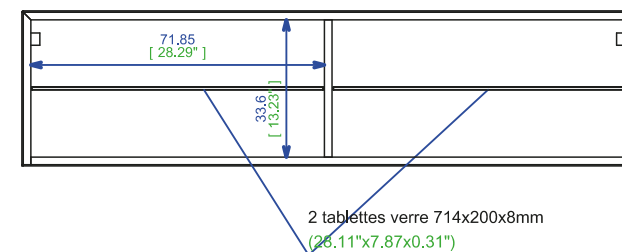

Composée d'un meuble bas L150 RCTCL80PPGA et d'un pont L150 RCTCL150

C - Composition 2012-10-b - L59,06" H20,08" P19,21"

Composed by one low unit L150 RCTCL80PPGA and one bridge L150 RCTCL150

C - Composición 2012-10-b

Compuesto con un mueble bajo L150 RCTCL80PPGA y un puente L150 RCTCL150

Collection CONTACT

rocheboboïs
PARIS

design Studio Roche Bobois

2 Tiroirs Dim Utiles
916 x 376 x 125 mm
(36.06"x14.8"x4.92")

1 tablette verre 465x452x8mm
(18.31"x17.8"x0.31")

2 tablettes verre 471x416x8mm
(18.54"x16.38"x0.31")

2 tablettes verre 714x200x8mm
(28.11"x7.87"x0.31")

Éléments seuls - Units on their own - Módulos solos

RCTCL77TT1000 - Caisson 2 tiroirs - L100 H41,8 P51,2 cm