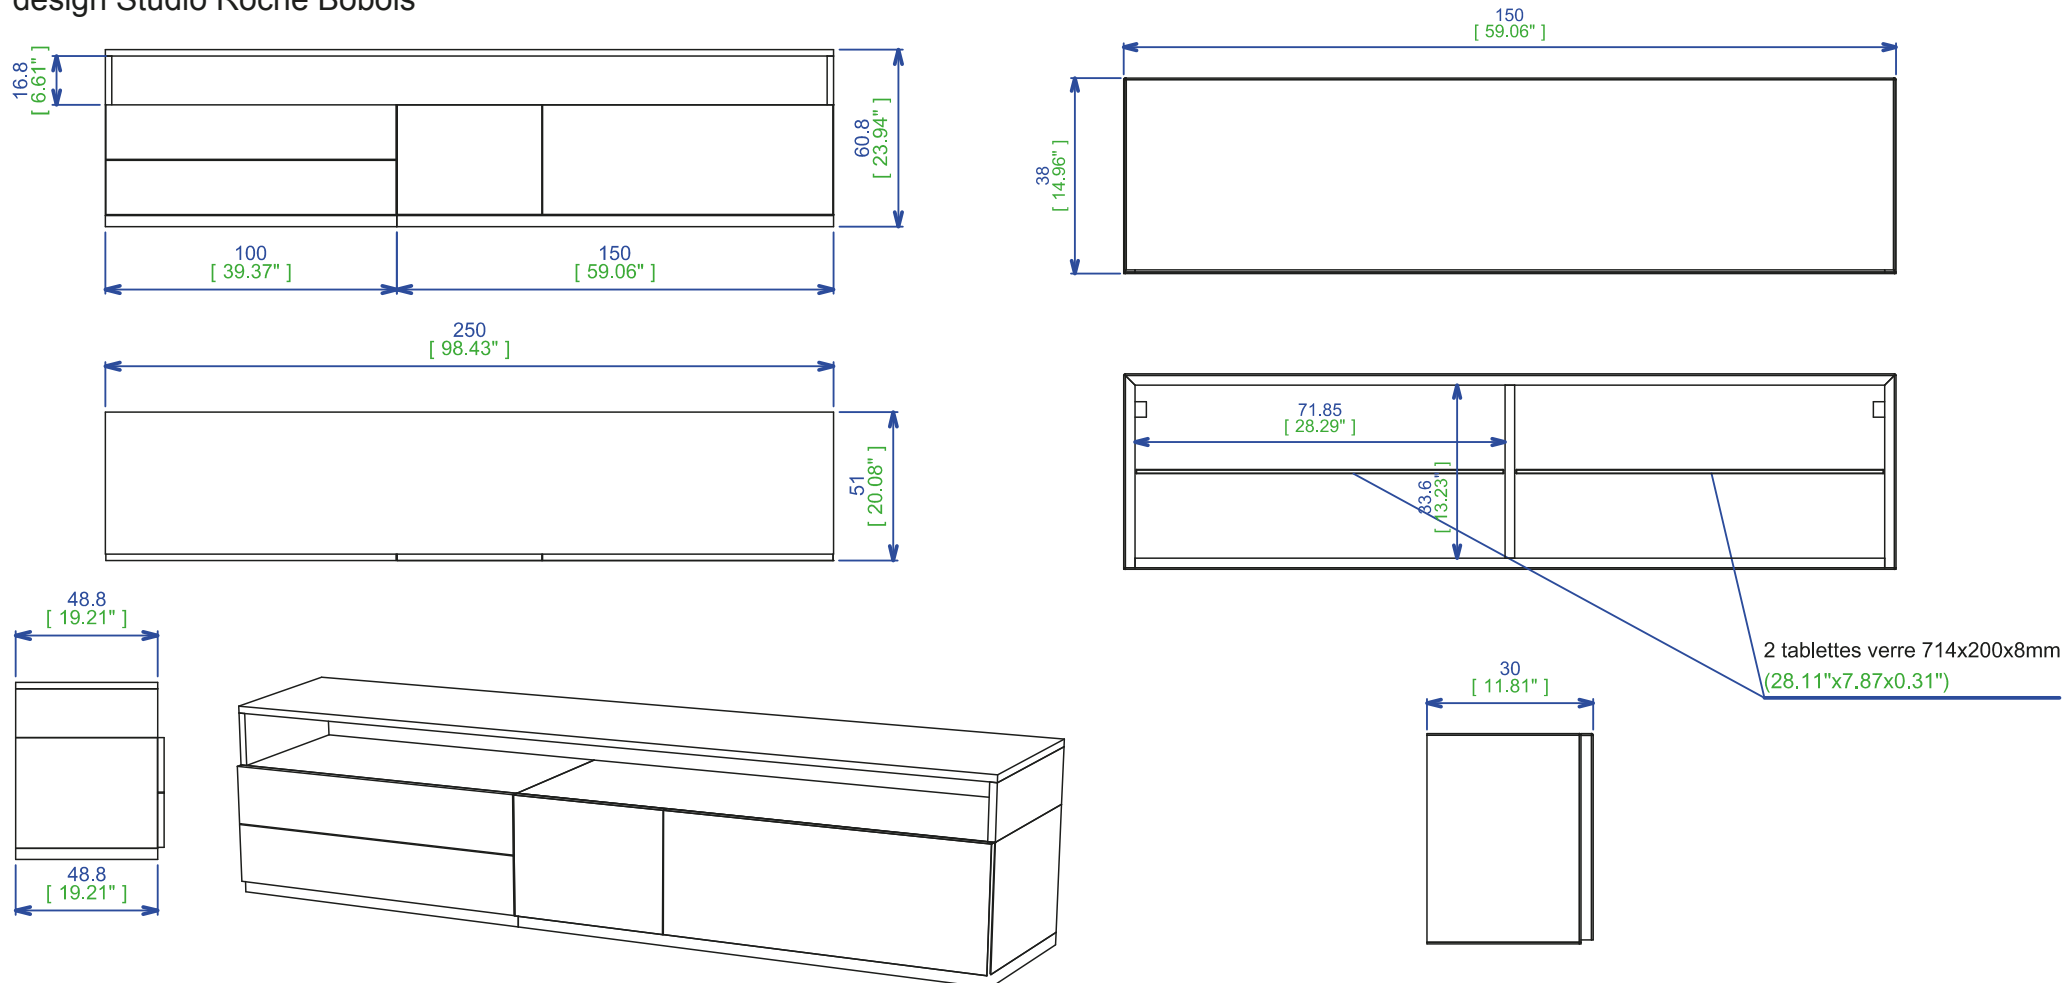

Módulo en Daquacryl con zócalo integrado. 2 abatibles y 1puerta a la derecha en perfil de aluminio acabado acero inoxidable con cristal ahumado, estante en cristal claro grosor 8 mm. 34 Colores de Daquacryl disponibles

2 tablettes verres 465 x 416 x 8mm
(18.3"x16.38"x0.31")

Collection CONTACT

rochebobois
PARIS

design Studio Roche Bobois

A - Composition 2012-10-a - L250,00 H51,00 P48,80 cm

Composée d'un caisson 2 tiroirs L100 RCTCL77TT1000, d'un caisson 1 porte et 1 abattant L150 RCTCL80PPGA, d'un caisson suspendu L150 RCTCL76A150, et d'un pont L250 RCTCL250

A - Composition 2012-10-a - L98,53" H20,08" P19,21"

Composed by one 2 drawer unit L100 RCTCL77TT1000, one door unit and 1 flap L150 RCTCL80PPGA, one suspended unit L150 RCTCL76A150, and one bridge L250 RCTCL250