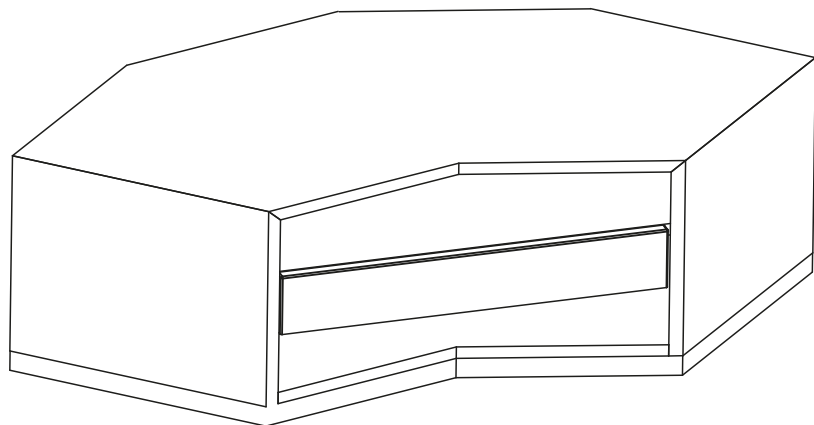

Collection CONTACT

rochebobois
PARIS

design Studio Roche Bobois

DL036

Collection CONTACT

rochebobois
PARIS

design Studio Roche Bobois

CTC83COIN - Meuble angle - L106 x H41,80 x P106 cm
Élément d'angle en Daquacryl 1 tiroir
37 coloris Daquacryl disponibles