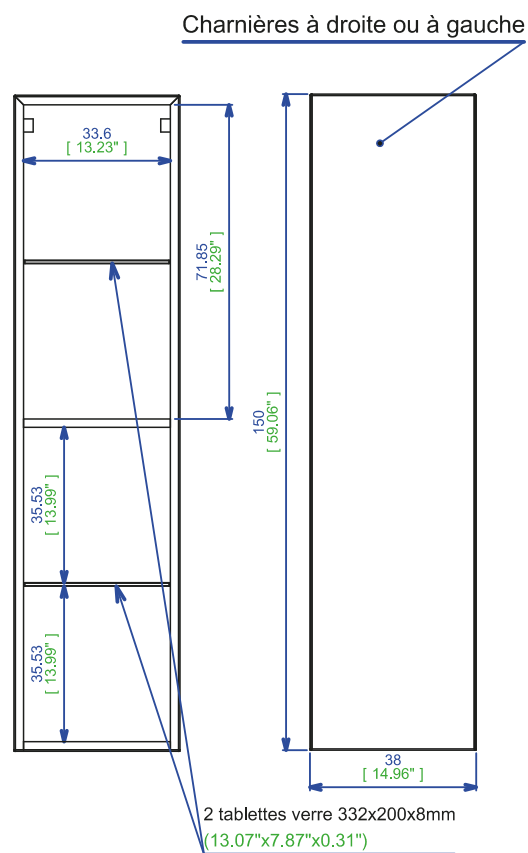

Collection CONTACT

rochebobois
PARIS

design Studio Roche Bobois

Éléments seuls - Units on their own - Módulos solos

RCTCL76P380G - L38,00 H150,00 P30,00 cm

Caisson à suspendre, 1 porte, charnière à gauche, avec une séparation horizontale et 2 tablettes verre

RCTCL76P380G - L14,96" H59,06" P11,81"

Suspended unit, 1 door, hinges on the left, with one horizontal separation and 2 glass shelves

RCTCL76P380G

Caja suspendida, 1 puerta, bisagra a la izquierda, con una separación horizontal y 2 estantes de cristal

RCTCL76P380D - L38,00 H150,00 P30,00 cm

Caisson à suspendre, 1 porte, charnière à droite, avec une séparation horizontale et 2 tablettes verre

RCTCL76P380D - L14,96" H59,06" P11,81"

Suspended unit, 1 door, hinges on the right, with one horizontal separation and 2 glass shelves

RCTCL76P380D

Caja suspendida, 1 puerta, bisagra a la derecha, con una separación horizontal y 2 estantes de cristal

RCTCL77A1500PCH - L150,00 H48,20 P51,00cm

Caisson, 1 abatant, pieds chromés

RCTCL77A1500PCH - L59,06" H18,98" P20,08"

1 flap unit, chromed legs

RCTCL77A1500PCH

Caja, 1 abatible, pies cromados

RCTCL76A1500 - L150,00 H38,00 P30,00 cm

Caisson à suspendre, 1 abatant

RCTCL76A1500 - L59,06" H14,98" P11,81"

Suspended unit, 1 flap

RCTCL76A1500 -

Caja suspendida, 1 abatible

DL036