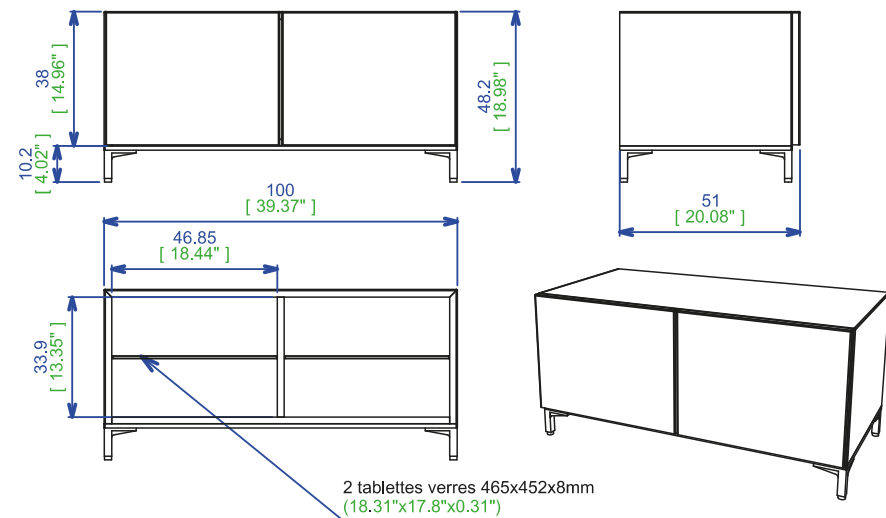

Composición 1110

Compuesto con una caja suspendida L150 RCTCL76A1500, una caja suspendida 1 puerta RCTCL76P380D, una caja suspendida RCTCL76P380G y un mueble TV/HIFI RCTCL80GAGTPPPCH y una caja 2 puertas con pies cromados RCTCL77PP1000PCH