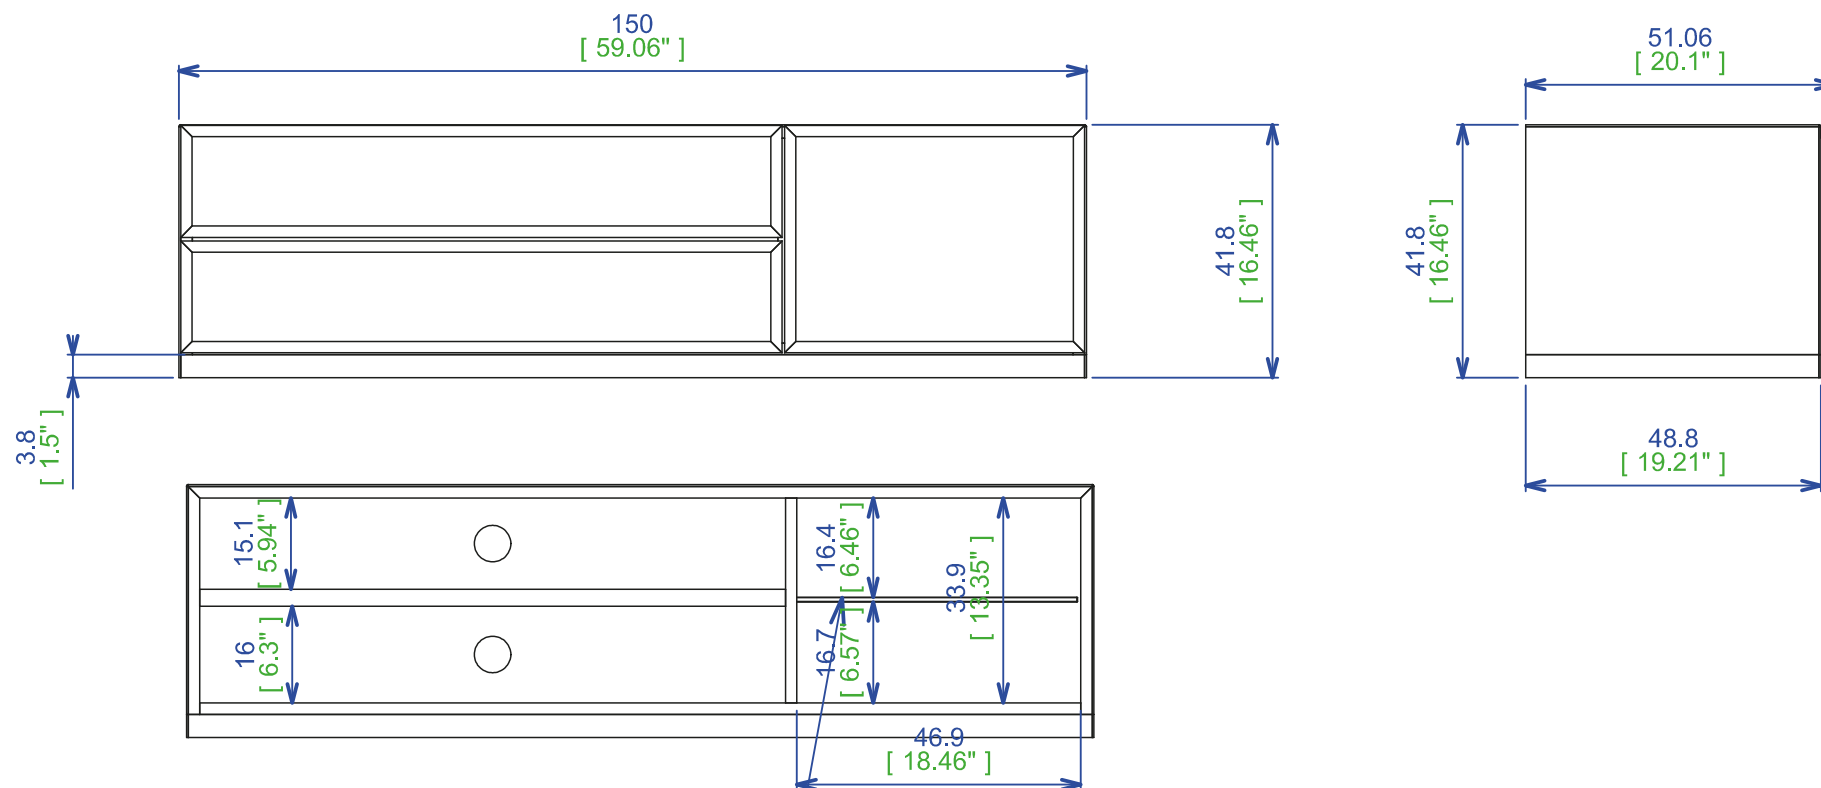

Collection CONTACT

1 tablette verre 465x452x8mm
(18.3"x17.8"x0.31")

RCTCL802GAPPV - Caisson 2 abatants, 1 porte

Caisson en Daquacryl avec socle intégré. 2 abatants et 1 porte à droite en profilé aluminium finition acier inox avec verre fumé, tablette en verre clair épaisseur 8 mm. 34 Coloris de Daquacryl disponibles.

RCTCL802GAPPV - BOX 2 Flaps, 1 door

Integrated base to the box in Daquacryl. 2 flaps and 1 door to the right, aluminium profile finish stainless steel with smoked glass and glass plate 8 mm thick. Finish: 34 colors of Daquacryl.

RCTCL802GAPPV - Modulo 2 abatibles, 1 puerta

Módulo en Daquacryl con zócalo integrado. 2 abatibles y 1 puerta a la derecha en perfil de aluminio acabado acero inoxidable con cristal ahumado, estante en cristal claro grosor 8 mm. 34 Colores de Daquacryl disponibles