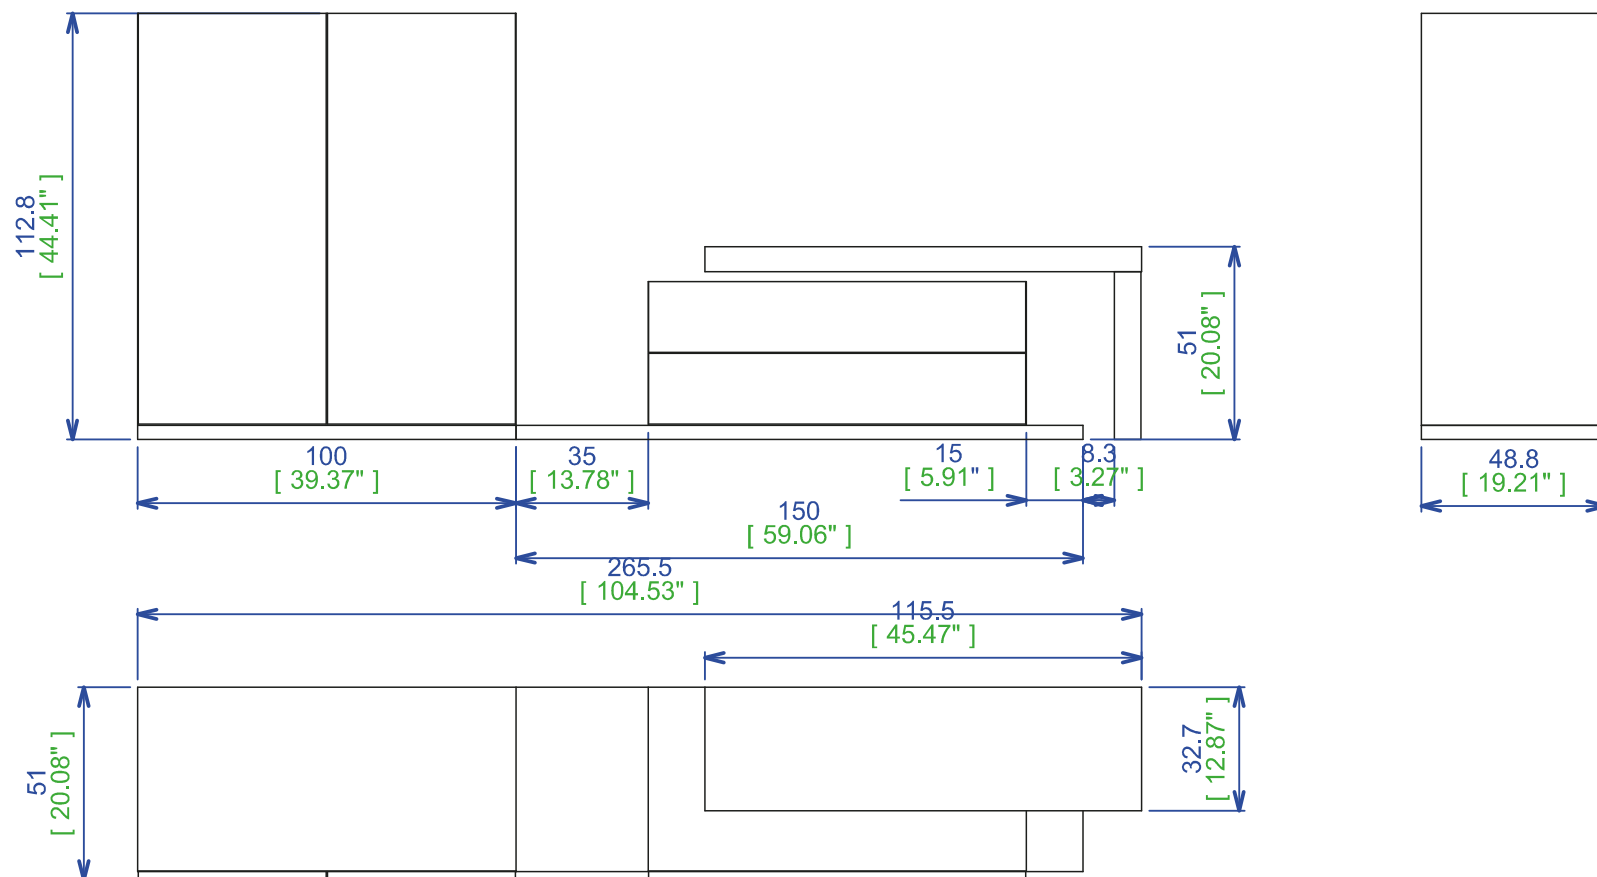

RCTCL74SOCLETER
Zócalo 1500

RCTCL76PIV485 - L115,5 H51 P32,7 cm
Pivot haut

RCTCL76PIV485 - L45,47\" H20,08\" P12,87\"
High pivot

RCTCL76PIV485
Pivote alto

Collection CONTACT

rochebobois
PARIS

design Studio Roche Bobois