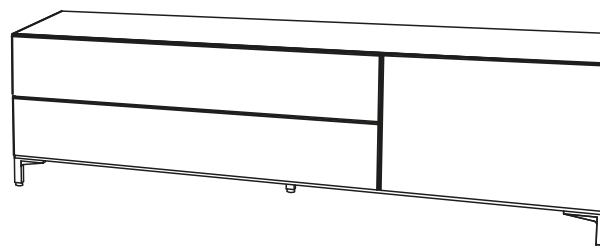

RCTCL76A1500 -

Caja suspendida, 1 abatible

DL036

Collection CONTACT

rocheboboïs
PARIS

design Studio Roche Bobois

3 Tiroirs Dim Utiles
916 x 376 x 80 mm

1 tablette verre 465x452x8mm
(18.31"x17.8"x0.31")