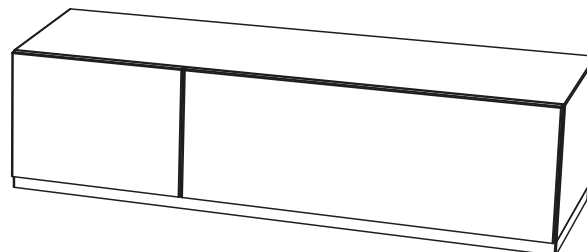

Composée d'un meuble bas L150 RCTCL80PPGA et d'un pont L150 RCTCL150

C - Composition 2012-10-b - L59,06" H20,08" P19,21"

Composed by one low unit L150 RCTCL80PPGA and one bridge L150 RCTCL150

C - Composición 2012-10-b

Compuesto con un mueble bajo L150 RCTCL80PPGA y un puente L150 RCTCL150

Collection CONTACT

rocheboboïs
PARIS

design Studio Roche Bobois

2 Tiroirs Dim Utiles
916 x 376 x 125 mm
(36.06"x14.8"x4.92")

1 tablette verre 465x452x8mm
(18.31"x17.8"x0.31")

2 tablettes verre 471x416x8mm
(18.54"x16.38"x0.31")

2 tablettes verre 714x200x8mm
(28.11"x7.87"x0.31")

Éléments seuls - Units on their own - Módulos solos

RCTCL77TT1000 - Caisson 2 tiroirs - L100 H41,8 P51,2 cm