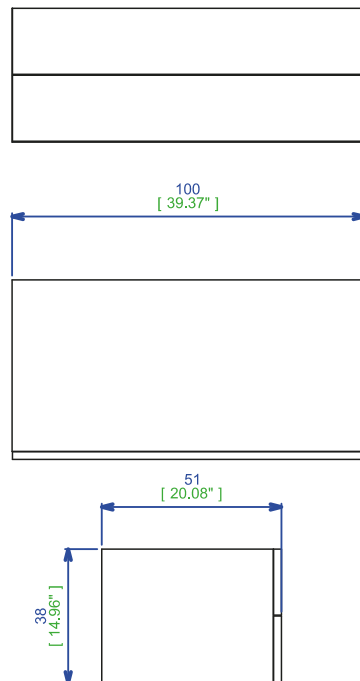

RCTCL200 - Bridge with 3 supports - L98,43" H7,48" P19,21"

RCTCL100 - Puente con 1 refuerzo

RCTCL150 - Puente con 1 refuerzo

RCTCL200 - Puente con 2 refuerzos

RCTCL200 - Puente con 3 refuerzos

Collection CONTACT

rochebobois
PARIS

design Studio Roche Bobois

Collection CONTACT

rochebobo
PARIS

design Studio Roche Bobois

Eléments seuls - Units on their own - Módulos solos

RCTCL69P1000H - L100,00 H112,80 P51,00 cm
Caisson 2 portes, 3 étagères intérieures verre, avec socle