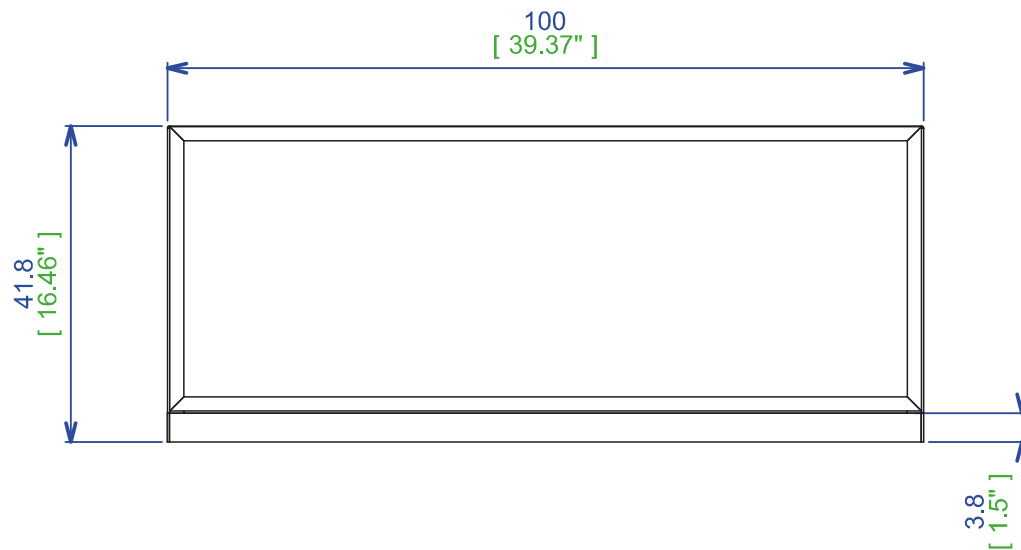

Collection CONTACT

RCTCL77A1000V - Caisson 1 abattant

Caisson en Daquacryl avec socle intégré. 1 abattant en profilé aluminium finition acier inox avec verre fumé et tablette en verre clair épaisseur 8 mm. 34 Coloris de Daquacryl disponibles

RCTCL77A1000V - Box 1 Flap

Integrated base to the box in Daquacryl. 1 flap aluminium profile finish stainless steel with smoked glass and glass plate 8 mm thick. Finish : 34 colors of Daquacryl.

RCTCL77A1000V - Modulo 1 abatible

Módulo en Daquacryl con zócalo integrado. 2 abatibles y 1puerta a la derecha en perfil de aluminio acabado acero inoxidable con cristal ahumado, estante en cristal claro grosor 8 mm. 34 Colores de Daquacryl disponibles

2 tablettes verres 465 x 416 x 8mm
(18.3"x16.38"x0.31")