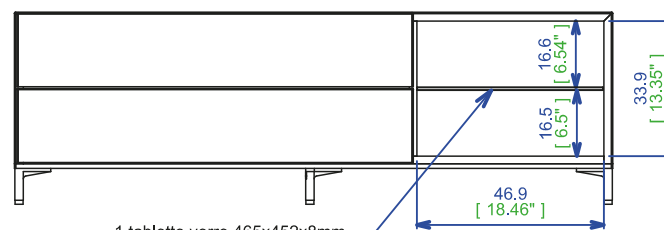

RCTCL76A1500 -

Caja suspendida, 1 abatible

DL036

Collection CONTACT

rocheboboïs
PARIS

design Studio Roche Bobois

3 Tiroirs Dim Utiles
916 x 376 x 80 mm

1 tablette verre 465x452x8mm
(18.31"x17.8"x0.31")

1 tablette verre 465x452x8mm
(18.31"x17.8"x0.31")

Éléments seuls - Units on their own - Módulos solos

RCTCL773T1000PCH - L100,00 H67,20 P51,00cm
Caisson, 3 tiroirs, pieds chromés

RCTCL773T1000PCH - L39,37" H26,46" P20,16"
3 drawers unit, chromed legs