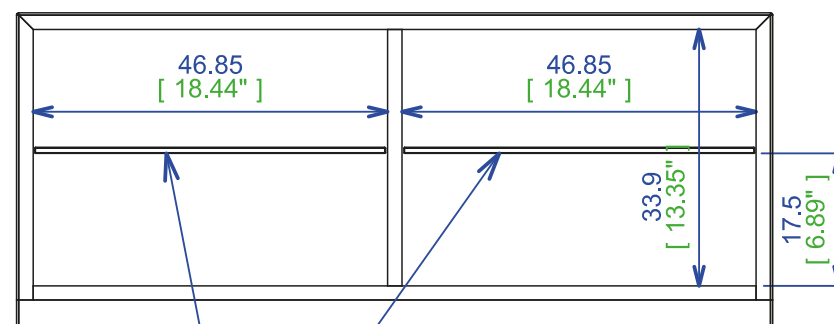

Collection CONTACT

RCTCL77A1000V - Caisson 1 abattant

Caisson en Daquacryl avec socle intégré. 1 abattant en profilé aluminium finition acier inox avec verre fumé et tablette en verre clair épaisseur 8 mm. 34 Coloris de Daquacryl disponibles

RCTCL77A1000V - Box 1 Flap

Integrated base to the box in Daquacryl. 1 flap aluminium profile finish stainless steel with smoked glass and glass plate 8 mm thick. Finish : 34 colors of Daquacryl.

RCTCL77A1000V - Modulo 1 abatible

Módulo en Daquacryl con zócalo integrado. 2 abatibles y 1puerta a la derecha en perfil de aluminio acabado acero inoxidable con cristal ahumado, estante en cristal claro grosor 8 mm. 34 Colores de Daquacryl disponibles

2 tablettes verres 465 x 416 x 8mm
(18.3"x16.38"x0.31")