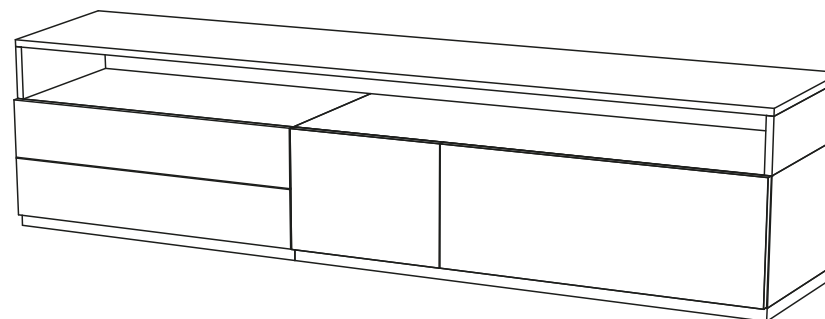

A - Composition 2012-10-a - L98,53" H20,08" P19,21"

Composed by one 2 drawer unit L100 RCTCL77TT1000, one door unit and 1 flap L150 RCTCL80PPGA, one suspended unit L150 RCTCL76A150, and one bridge L250 RCTCL250

A - Composición 2012-10-a

Compuesto con una caja 2 cajones L100 RCTCL77TT1000, una caja 1 puerta y 1 abatible L150 RCTCL80PPGA, una caja suspendida L150 RCTCL76A150, y un puente L250 RCTCL250

DL036

Collection CONTACT

rochebobois
PARIS

design Studio Roche Bobois

B - Composition 2012-10-a bis - L250,00 H51,00 P48,80 cm

Composée d'un caisson 2 tiroirs L100 RCTCC77TT1000, d'un caisson 1 porte et 1 abatant L150 RCTCC80PPGA, et un pont L250 RCTCL250