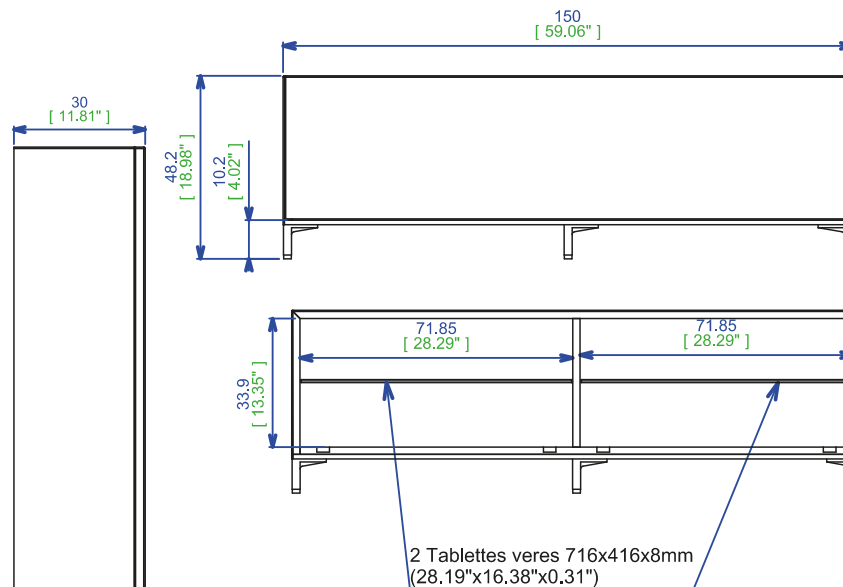

Collection CONTACT

rochebobois
PARIS

design Studio Roche Bobois

Éléments seuls - Units on their own - Módulos solos

RCTCL76P380G - L38,00 H150,00 P30,00 cm

Caisson à suspendre, 1 porte, charnière à gauche, avec une séparation horizontale et 2 tablettes verre

RCTCL76P380G - L14,96" H59,06" P11,81"

Suspended unit, 1 door, hinges on the left, with one horizontal separation and 2 glass shelves

RCTCL76P380G

Caja suspendida, 1 puerta, bisagra a la izquierda, con una separación horizontal y 2 estantes de cristal

RCTCL76P380D - L38,00 H150,00 P30,00 cm

Caisson à suspendre, 1 porte, charnière à droite, avec une séparation horizontale et 2 tablettes verre

RCTCL76P380D - L14,96" H59,06" P11,81"

Suspended unit, 1 door, hinges on the right, with one horizontal separation and 2 glass shelves

RCTCL76P380D

Caja suspendida, 1 puerta, bisagra a la derecha, con una separación horizontal y 2 estantes de cristal

RCTCL77A1500PCH - L150,00 H48,20 P51,00cm

Caisson, 1 abatant, pieds chromés

RCTCL77A1500PCH - L59,06" H18,98" P20,08"

1 flap unit, chromed legs

RCTCL77A1500PCH

Caja, 1 abatible, pies cromados

RCTCL76A1500 - L150,00 H38,00 P30,00 cm

Caisson à suspendre, 1 abatant

RCTCL76A1500 - L59,06" H14,98" P11,81"

Suspended unit, 1 flap

RCTCL76A1500 -

Caja suspendida, 1 abatible

DL036