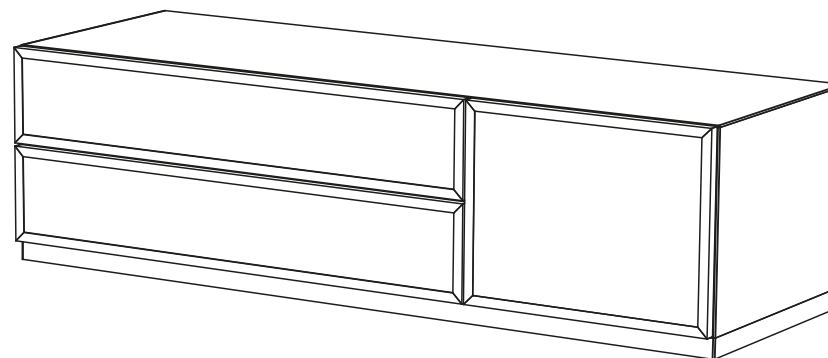

Collection CONTACT

1 tablette verre 465x452x8mm
(18.3"x17.8"x0.31")

RCTCL802GAPPV - Caisson 2 abatants, 1 porte

Caisson en Daquacryl avec socle intégré. 2 abatants et 1 porte à droite en profilé aluminium finition acier inox avec verre fumé, tablette en verre clair épaisseur 8 mm. 34 Coloris de Daquacryl disponibles.

RCTCL802GAPPV - BOX 2 Flaps, 1 door

Integrated base to the box in Daquacryl. 2 flaps and 1 door to the right, aluminium profile finish stainless steel with smoked glass and glass plate 8 mm thick. Finish: 34 colors of Daquacryl.

RCTCL802GAPPV - Modulo 2 abatibles, 1 puerta

Módulo en Daquacryl con zócalo integrado. 2 abatibles y 1 puerta a la derecha en perfil de aluminio acabado acero inoxidable con cristal ahumado, estante en cristal claro grosor 8 mm. 34 Colores de Daquacryl disponibles