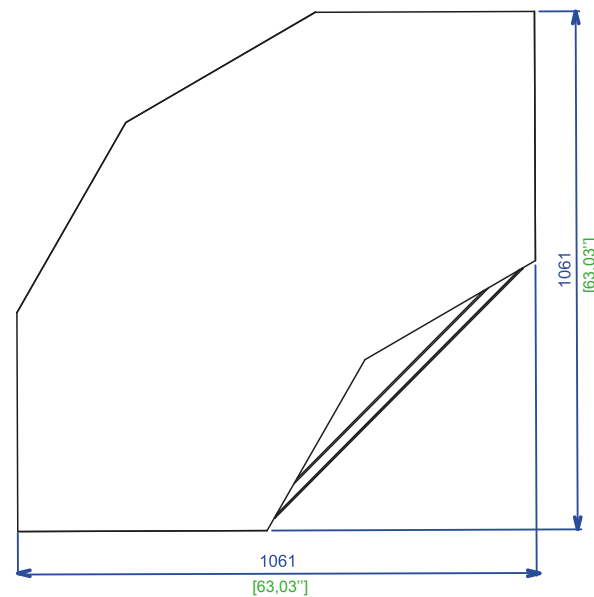

CTC83COIN - Meuble angle - L106 x H41,80 x P106 cm
Élément d'angle en Daquacryl 1 tiroir
37 coloris Daquacryl disponibles

CTC83COIN - Corner unit - L63,03 x H16,46 x P63,03 inch
CONTACT corner unit in Daquacryl with integrated base 1 tiroir
37 colors available

CTC83COIN - Mueble de angulo L106 x H41,80 x P106 cm
Mueble CONTACT de angulo en Daquacryl con base integrado 1 cajon
37 colores disponibles