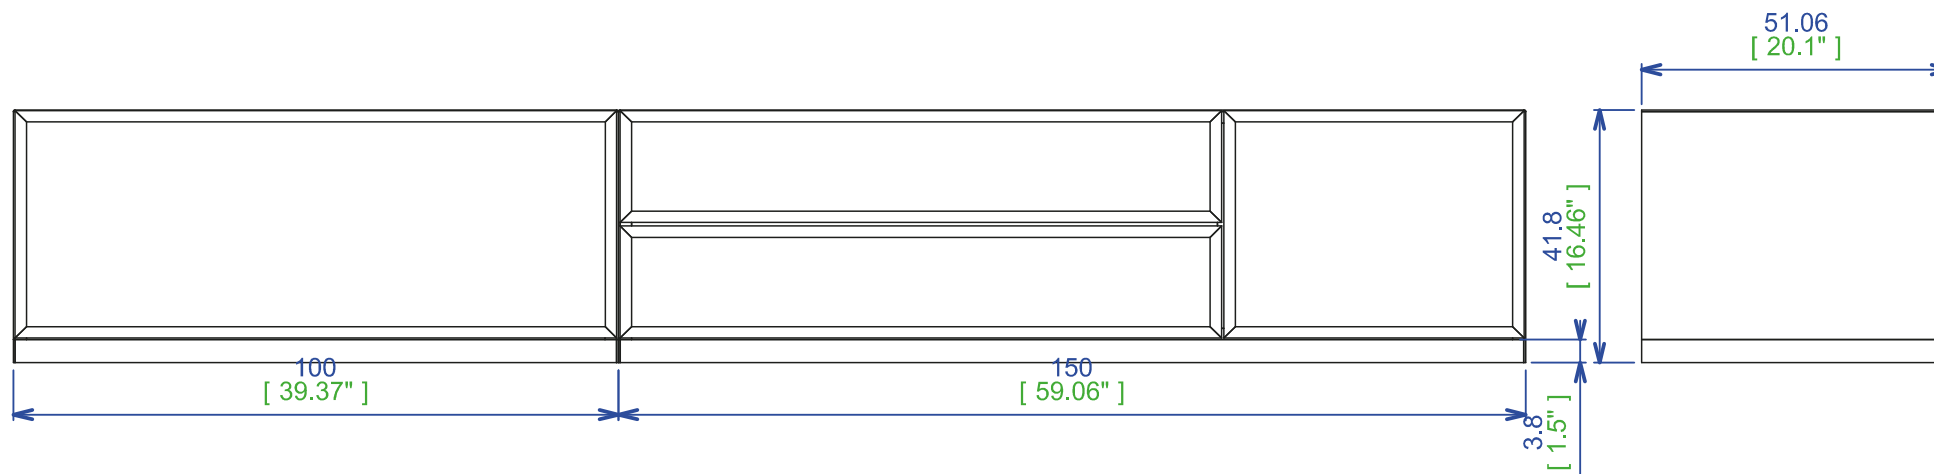

Collection CONTACT

rochebobois
PARIS

Composition 2014.10

Composée de : 1 caisson en Daquacryl, 1 abatant, intérieur 1 étagère en verre clair épaisseur 8 mm. 1 caisson en Daquacryl, 2 abatants, 1 porte, intérieur 1 étagère en verre clair épaisseur 8 mm. Socle intégré aux caissons. 34 Coloris de Daquacryl disponibles.

Composition 2014.10

Composed of : 1 daquacryl box, 1 flap, inside 1 glass shelf 8 mm thick. 1 Daquacryl box, 2 flaps, 1 door, inside 1 glass shelf 8 mm thick. Integrated base to the boxes. Finish 34 colors of Daquacryl.

Composicion 2014.10

Compuesto de : 1 módulo Daquacryl, 1 abatible, interior 1 estante en cristal claro grosor 8 mm. 1 módulo Daquacryl, 2 abatibles, 1 puerta, interior, 1 estante en cristal claro grosor 8 mm. Zócalo integrado a los cajones. 34 Colores de Daquacryl disponibles.

DL036