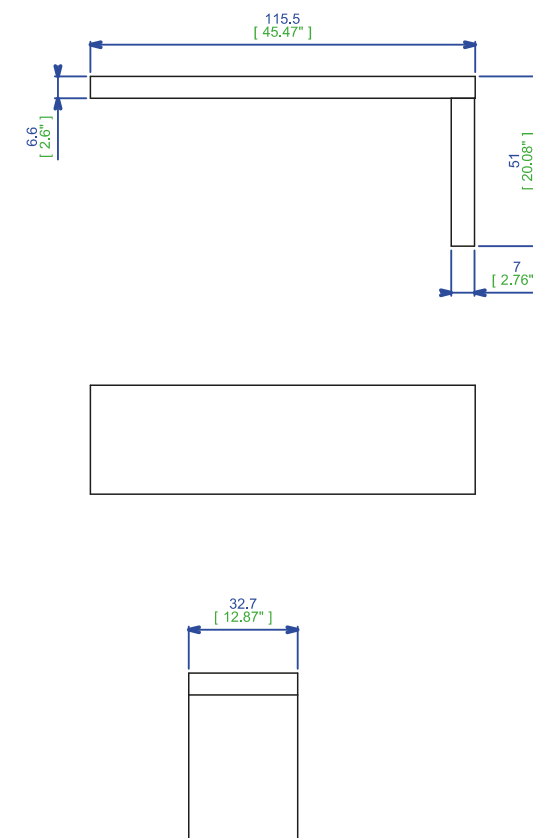

Collection CONTACT

rocheboboib
PARIS

design Studio Roche Bobois

Eléments seuls - Units on their own - Módulos solos

RCTCL69P1000H - L100,00 H112,80 P51,00 cm
Caisson 2 portes, 3 étagères intérieures verre, avec socle

RCTCL69P1000H - L39,37\" H44,41\" P20,08\"
2 door unit, 3 interior glass shelves, with base

RCTCL69P1000H
Caja 2 puertas, 3 estantes interiores de cristal, con zócalo

RCTCL81AASS - L100,00 H38,00 P51,00 cm
Caisson 2 abatants dont 1 tissu, sans socle

RCTCL81AASS - L39,37\" H14,98\" P20,08\"
2 flaps (1 in fabric) unit with base

RCTCL81AASS
Caja 2 abatibles cuyo 1 de tejido, sin zócalo

RCTCL74SOCLETER - L150,00 H3,8 P48,8 cm
Socle 1500

RCTCL74SOCLETER - L59,06\" H1,5\" P19,21\"
Base 1500

RCTCL74SOCLETER
Zócalo 1500

RCTCL76PIV485 - L115,5 H51 P32,7 cm
Pivot haut

RCTCL76PIV485 - L45,47\" H20,08\" P12,87\"
High pivot

RCTCL76PIV485
Pivote alto