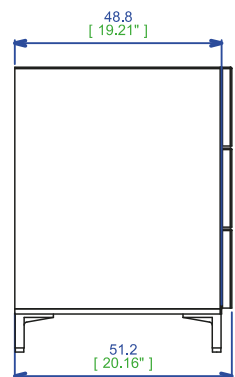

RCTCL76A1500 -

Caja suspendida, 1 abatible

DL036

Collection CONTACT

rocheboboïs
PARIS

design Studio Roche Bobois

3 Tiroirs Dim Utiles
916 x 376 x 80 mm

1 tablette verre 465x452x8mm
(18.31"x17.8"x0.31")

1 tablette verre 465x452x8mm
(18.31"x17.8"x0.31")

Éléments seuls - Units on their own - Módulos solos

RCTCL773T1000PCH - L100,00 H67,20 P51,00cm
Caisson, 3 tiroirs, pieds chromés

RCTCL773T1000PCH - L39,37" H26,46" P20,16"
3 drawers unit, chromed legs