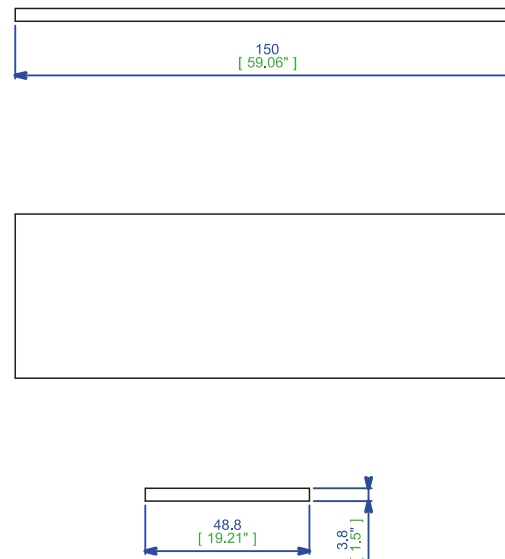

Collection CONTACT

rochebobo
PARIS

design Studio Roche Bobois

Eléments seuls - Units on their own - Módulos solos

RCTCL69P1000H - L100,00 H112,80 P51,00 cm
Caisson 2 portes, 3 étagères intérieures verre, avec socle

RCTCL69P1000H - L39,37" H44,41" P20,08"
2 door unit, 3 interior glass shelves, with base

RCTCL69P1000H
Caja 2 puertas, 3 estantes interiores de cristal, con zócalo

RCTCL81AASS - L100,00 H38,00 P51,00 cm
Caisson 2 abatants dont 1 tissu, sans socle

RCTCL81AASS - L39,37" H14,98" P20,08"
2 flaps (1 in fabric) unit with base

RCTCL81AASS
Caja 2 abatibles cuyo 1 de tejido, sin zócalo

RCTCL74SOCLETER - L150,00 H3,8 P48,8 cm
Socle 1500

RCTCL74SOCLETER - L59,06" H1,5" P19,21"
Base 1500

RCTCL74SOCLETER
Zócalo 1500

RCTCL76PIV485 - L115,5 H51 P32,7 cm
Pivot haut

RCTCL76PIV485 - L45,47" H20,08" P12,87"
High pivot

RCTCL76PIV485
Pivote alto

DL036