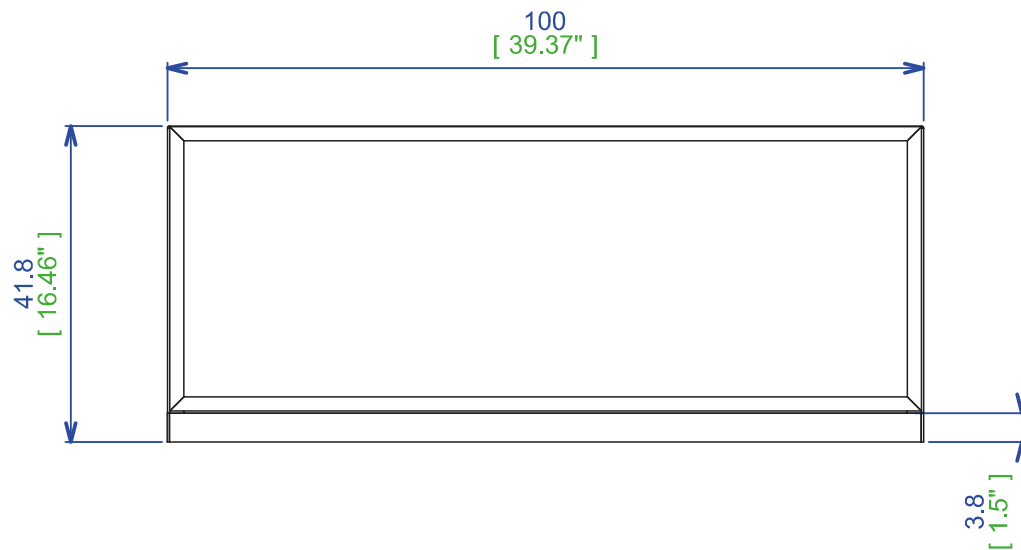

Collection CONTACT

RCTCL77A1000V - Caisson 1 abattant

Caisson en Daquacryl avec socle intégré. 1 abattant en profilé aluminium finition acier inox avec verre fumé et tablette en verre clair épaisseur 8 mm. 34 Coloris de Daquacryl disponibles

RCTCL77A1000V - Box 1 Flap

Integrated base to the box in Daquacryl. 1 flap aluminium profile finish stainless steel with smoked glass and glass plate 8 mm thick. Finish : 34 colors of Daquacryl.

RCTCL77A1000V - Modulo 1 abatible

Módulo en Daquacryl con zócalo integrado. 2 abatibles y 1puerta a la derecha en perfil de aluminio acabado acero inoxidable con cristal ahumado, estante en cristal claro grosor 8 mm. 34 Colores de Daquacryl disponibles

2 tablettes verres 465 x 416 x 8mm
(18.3"x16.38"x0.31")