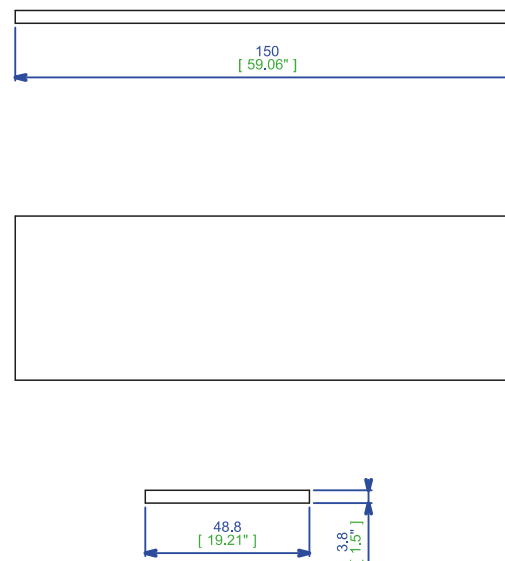

Collection CONTACT

rocheboboib
PARIS

design Studio Roche Bobois

Eléments seuls - Units on their own - Módulos solos

RCTCL69P1000H - L100,00 H112,80 P51,00 cm
Caisson 2 portes, 3 étagères intérieures verre, avec socle

RCTCL69P1000H - L39,37\" H44,41\" P20,08\"
2 door unit, 3 interior glass shelves, with base

RCTCL69P1000H
Caja 2 puertas, 3 estantes interiores de cristal, con zócalo

RCTCL81AASS - L100,00 H38,00 P51,00 cm
Caisson 2 abatants dont 1 tissu, sans socle

RCTCL81AASS - L39,37\" H14,98\" P20,08\"
2 flaps (1 in fabric) unit with base

RCTCL81AASS
Caja 2 abatibles cuyo 1 de tejido, sin zócalo

RCTCL74SOCLETER - L150,00 H3,8 P48,8 cm
Socle 1500

RCTCL74SOCLETER - L59,06\" H1,5\" P19,21\"
Base 1500

RCTCL74SOCLETER
Zócalo 1500

RCTCL76PIV485 - L115,5 H51 P32,7 cm
Pivot haut

RCTCL76PIV485 - L45,47\" H20,08\" P12,87\"
High pivot

RCTCL76PIV485
Pivote alto