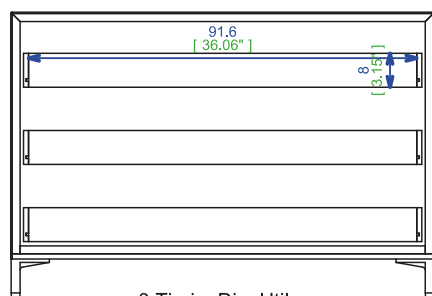

RCTCL76A1500 -

Caja suspendida, 1 abatible

DL036

Collection CONTACT

rocheboboïs
PARIS

design Studio Roche Bobois

3 Tiroirs Dim Utiles
916 x 376 x 80 mm

1 tablette verre 465x452x8mm
(18.31"x17.8"x0.31")

1 tablette verre 465x452x8mm
(18.31"x17.8"x0.31")

Éléments seuls - Units on their own - Módulos solos

RCTCL773T1000PCH - L100,00 H67,20 P51,00cm
Caisson, 3 tiroirs, pieds chromés

RCTCL773T1000PCH - L39,37" H26,46" P20,16"
3 drawers unit, chromed legs