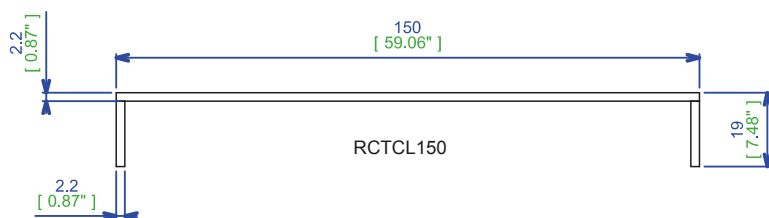

RCTCL80PPGA - Caja 1 puerta y 1 abatible

RCTCL76A1500 - Caisson suspendu - L150,00 H38,00 P30,00 cm

RCTCL76A1500 - Suspended unit - L59,06" H14,98" P11,81"

RCTCL76A1500 - Caja suspendida

DL036

Collection CONTACT

RCTCL200

RCTCL250

Éléments seuls - Units on their own - Módulos solos

RCTCL100 - Pont avec 1 renfort - L100,00 H19,00 P48,80 cm

RCTCL150 - Pont avec 1 renfort - L150,00 H19,00 48,80 cm

RCTCL200 - Pont avec 2 renforts - L200,00 H19,00 48,80 cm