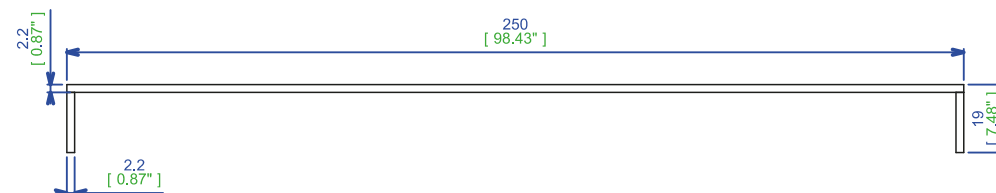

RCTCL80PPGA - Caja 1 puerta y 1 abatible

RCTCL76A1500 - Caisson suspendu - L150,00 H38,00 P30,00 cm

RCTCL76A1500 - Suspended unit - L59,06" H14,98" P11,81"

RCTCL76A1500 - Caja suspendida

DL036

Collection CONTACT

RCTCL200

RCTCL250

Éléments seuls - Units on their own - Módulos solos

RCTCL100 - Pont avec 1 renfort - L100,00 H19,00 P48,80 cm

RCTCL150 - Pont avec 1 renfort - L150,00 H19,00 48,80 cm

RCTCL200 - Pont avec 2 renforts - L200,00 H19,00 48,80 cm