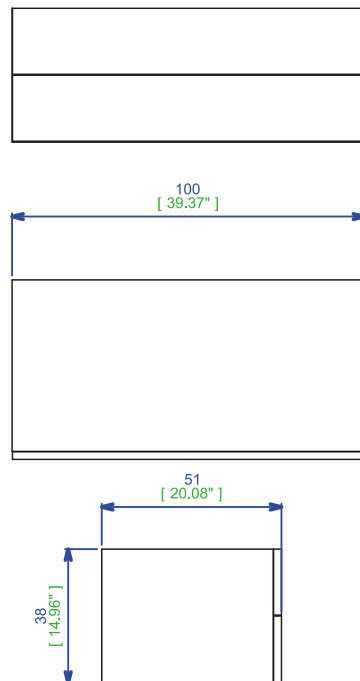

Collection CONTACT

rocheboboib
PARIS

design Studio Roche Bobois

Eléments seuls - Units on their own - Módulos solos

RCTCL69P1000H - L100,00 H112,80 P51,00 cm
Caisson 2 portes, 3 étagères intérieures verre, avec socle

RCTCL69P1000H - L39,37\" H44,41\" P20,08\"
2 door unit, 3 interior glass shelves, with base

RCTCL69P1000H
Caja 2 puertas, 3 estantes interiores de cristal, con zócalo

RCTCL81AASS - L100,00 H38,00 P51,00 cm
Caisson 2 abatants dont 1 tissu, sans socle

RCTCL81AASS - L39,37\" H14,98\" P20,08\"
2 flaps (1 in fabric) unit with base

RCTCL81AASS
Caja 2 abatibles cuyo 1 de tejido, sin zócalo

RCTCL74SOCLETER - L150,00 H3,8 P48,8 cm
Socle 1500

RCTCL74SOCLETER - L59,06\" H1,5\" P19,21\"
Base 1500

RCTCL74SOCLETER
Zócalo 1500

RCTCL76PIV485 - L115,5 H51 P32,7 cm
Pivot haut

RCTCL76PIV485 - L45,47\" H20,08\" P12,87\"
High pivot

RCTCL76PIV485
Pivote alto