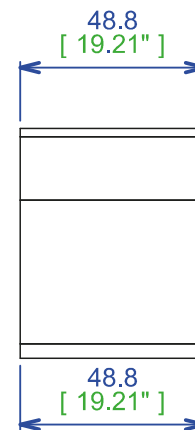

Collection CONTACT

design Studio Roche Bobois

C - Composition 2012-10-b - L150,00 H51,00 P48,80 cm

Composée d'un meuble bas L150 RCTCL80PPGA et d'un pont L150 RCTCL150

C - Composition 2012-10-b - L59,06" H20,08" P19,21"

Composed by one low unit L150 RCTCL80PPGA and one bridge L150 RCTCL150

C - Composición 2012-10-b

Compuesto con un mueble bajo L150 RCTCL80PPGA y un puente L150 RCTCL150