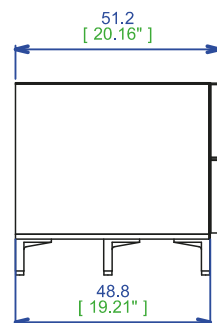

RCTCL76A1500 -

Caja suspendida, 1 abatible

DL036

Collection CONTACT

rocheboboïs
PARIS

design Studio Roche Bobois

3 Tiroirs Dim Utiles
916 x 376 x 80 mm

1 tablette verre 465x452x8mm
(18.31"x17.8"x0.31")

1 tablette verre 465x452x8mm
(18.31"x17.8"x0.31")

Éléments seuls - Units on their own - Módulos solos

RCTCL773T1000PCH - L100,00 H67,20 P51,00cm
Caisson, 3 tiroirs, pieds chromés

RCTCL773T1000PCH - L39,37" H26,46" P20,16"
3 drawers unit, chromed legs