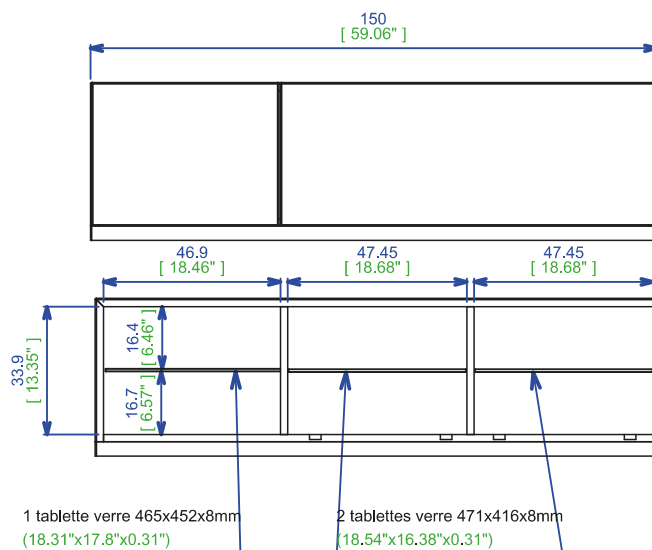

Composée d'un meuble bas L150 RCTCL80PPGA et d'un pont L150 RCTCL150

C - Composition 2012-10-b - L59,06" H20,08" P19,21"

Composed by one low unit L150 RCTCL80PPGA and one bridge L150 RCTCL150

C - Composición 2012-10-b

Compuesto con un mueble bajo L150 RCTCL80PPGA y un puente L150 RCTCL150

Collection CONTACT

rocheboboïs
PARIS

design Studio Roche Bobois

2 Tiroirs Dim Utiles
916 x 376 x 125 mm
(36.06"x14.8"x4.92")

1 tablette verre 465x452x8mm
(18.31"x17.8"x0.31")

2 tablettes verre 471x416x8mm
(18.54"x16.38"x0.31")

2 tablettes verre 714x200x8mm
(28.11"x7.87"x0.31")

Éléments seuls - Units on their own - Módulos solos

RCTCL77TT1000 - Caisson 2 tiroirs - L100 H41,8 P51,2 cm