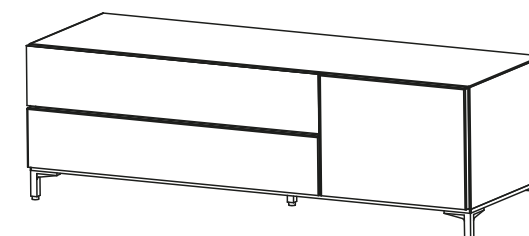

Éléments seuls - Units on their own - Módulos solos

RCTCL773T1000PCH - L100,00 H67,20 P51,00cm
Caisson, 3 tiroirs, pieds chromés

RCTCL773T1000PCH - L39,37" H26,46" P20,16"
3 drawers unit, chromed legs

RCTCL773T1000PCH
Caja, 3 cajones, pies cromados

RCTCL802GTPPPCH - L150,00 H48,20 P51,00cm
Caisson, 2 tiroirs, 1 porte à droite, pieds chromés

RCTCL802GTPPPCH - L59,06" H18,98" P20,16"
2 drawer, one door at the right unit, chromed legs

RCTCL802GTPPPCH
Caja, 2 cajones, 1 puerta a la derecha, pies cromados

RCTCL80GAGTPPPCH - L150,00 H48,20 P51,00cm
Caisson, 1 abatant haut, 1 tiroir, 1 porte à droite, pieds chromés

RCTCL80GAGTPPPCH - L59,06" H18,98" P20,16"
1 top flap, 1 drawer, 1 door at the right unit, chromed legs

RCTCL80GAGTPPPCH
1 abatible, 1 cajon, 1 puerta a la derecha, pies cromados

DL036