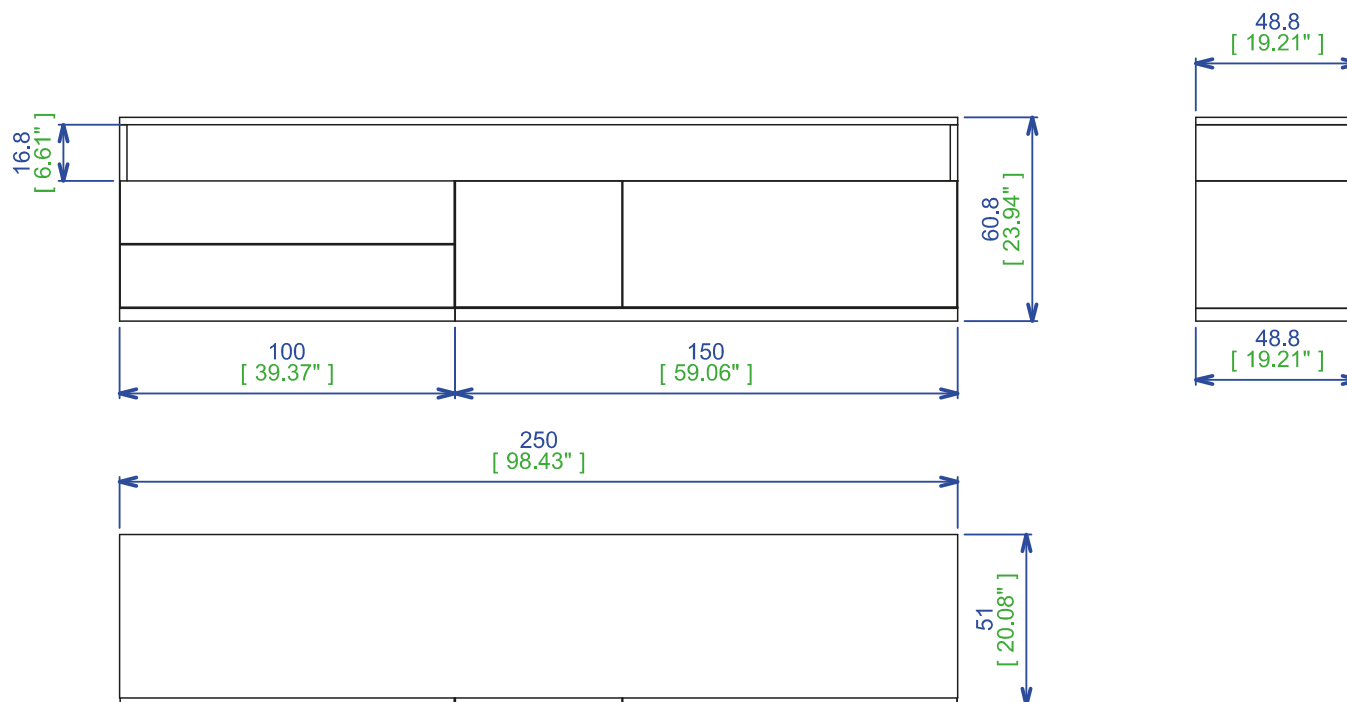

2 tablettes verres 465 x 416 x 8mm
(18.3"x16.38"x0.31")

Collection CONTACT

rochebobois
PARIS

design Studio Roche Bobois

A - Composition 2012-10-a - L250,00 H51,00 P48,80 cm

Composée d'un caisson 2 tiroirs L100 RCTCL77TT1000, d'un caisson 1 porte et 1 abattant L150 RCTCL80PPGA, d'un caisson suspendu L150 RCTCL76A150, et d'un pont L250 RCTCL250

rochebobois
PARIS

design Studio Roche Bobois

B - Composition 2012-10-a bis - L250,00 H51,00 P48,80 cm

Composée d'un caisson 2 tiroirs L100 RCTCC77TT1000, d'un caisson 1 porte et 1 abatant L150 RCTCC80PPGA, et un pont L250 RCTCL250