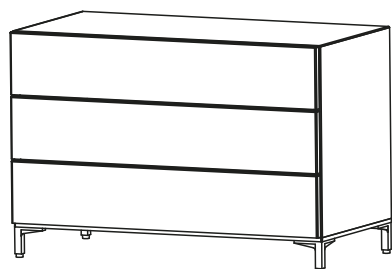

RCTCL76A1500 -

Caja suspendida, 1 abatible

DL036

Collection CONTACT

rocheboboïs
PARIS

design Studio Roche Bobois

3 Tiroirs Dim Utiles
916 x 376 x 80 mm

1 tablette verre 465x452x8mm
(18.31"x17.8"x0.31")