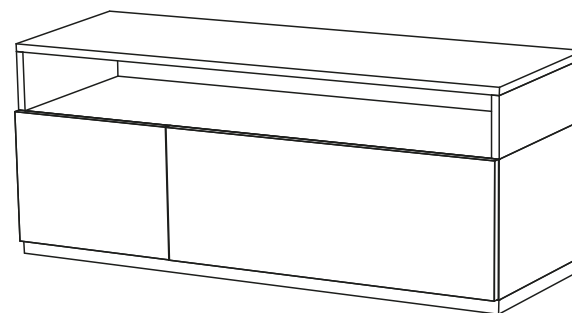

rochebobois
PARIS

design Studio Roche Bobois

B - Composition 2012-10-a bis - L250,00 H51,00 P48,80 cm

Composée d'un caisson 2 tiroirs L100 RCTCC77TT1000, d'un caisson 1 porte et 1 abatant L150 RCTCC80PPGA, et un pont L250 RCTCL250

B - Composition 2012-10-a bis - L98,53" H20,08" P19,21"

Composed by one 2 drawer unit L100 RCTCC77TT1000, one door unit and 1 flap L150 RCTCC80PPGA, and one bridge L250 RCTCL250

B - Composición 2012-10-a bis

Compuesto con una caja 2 cajones L100 RCTCC77TT1000, una caja 1 puerta y 1 abatible L150 RCTCC80PPGA, y un puente L250 RCTCL250

DL036

Collection CONTACT

design Studio Roche Bobois

C - Composition 2012-10-b - L150,00 H51,00 P48,80 cm

Composée d'un meuble bas L150 RCTCL80PPGA et d'un pont L150 RCTCL150

C - Composition 2012-10-b - L59,06" H20,08" P19,21"

Composed by one low unit L150 RCTCL80PPGA and one bridge L150 RCTCL150

C - Composición 2012-10-b