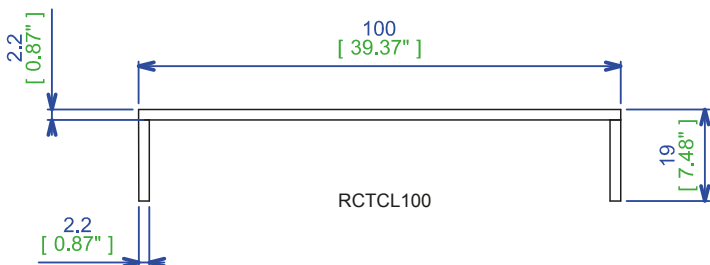

RCTCL200

RCTCL250

Éléments seuls - Units on their own - Módulos solos

RCTCL100 - Pont avec 1 renfort - L100,00 H19,00 P48,80 cm

RCTCL150 - Pont avec 1 renfort - L150,00 H19,00 48,80 cm

RCTCL200 - Pont avec 2 renforts - L200,00 H19,00 48,80 cm