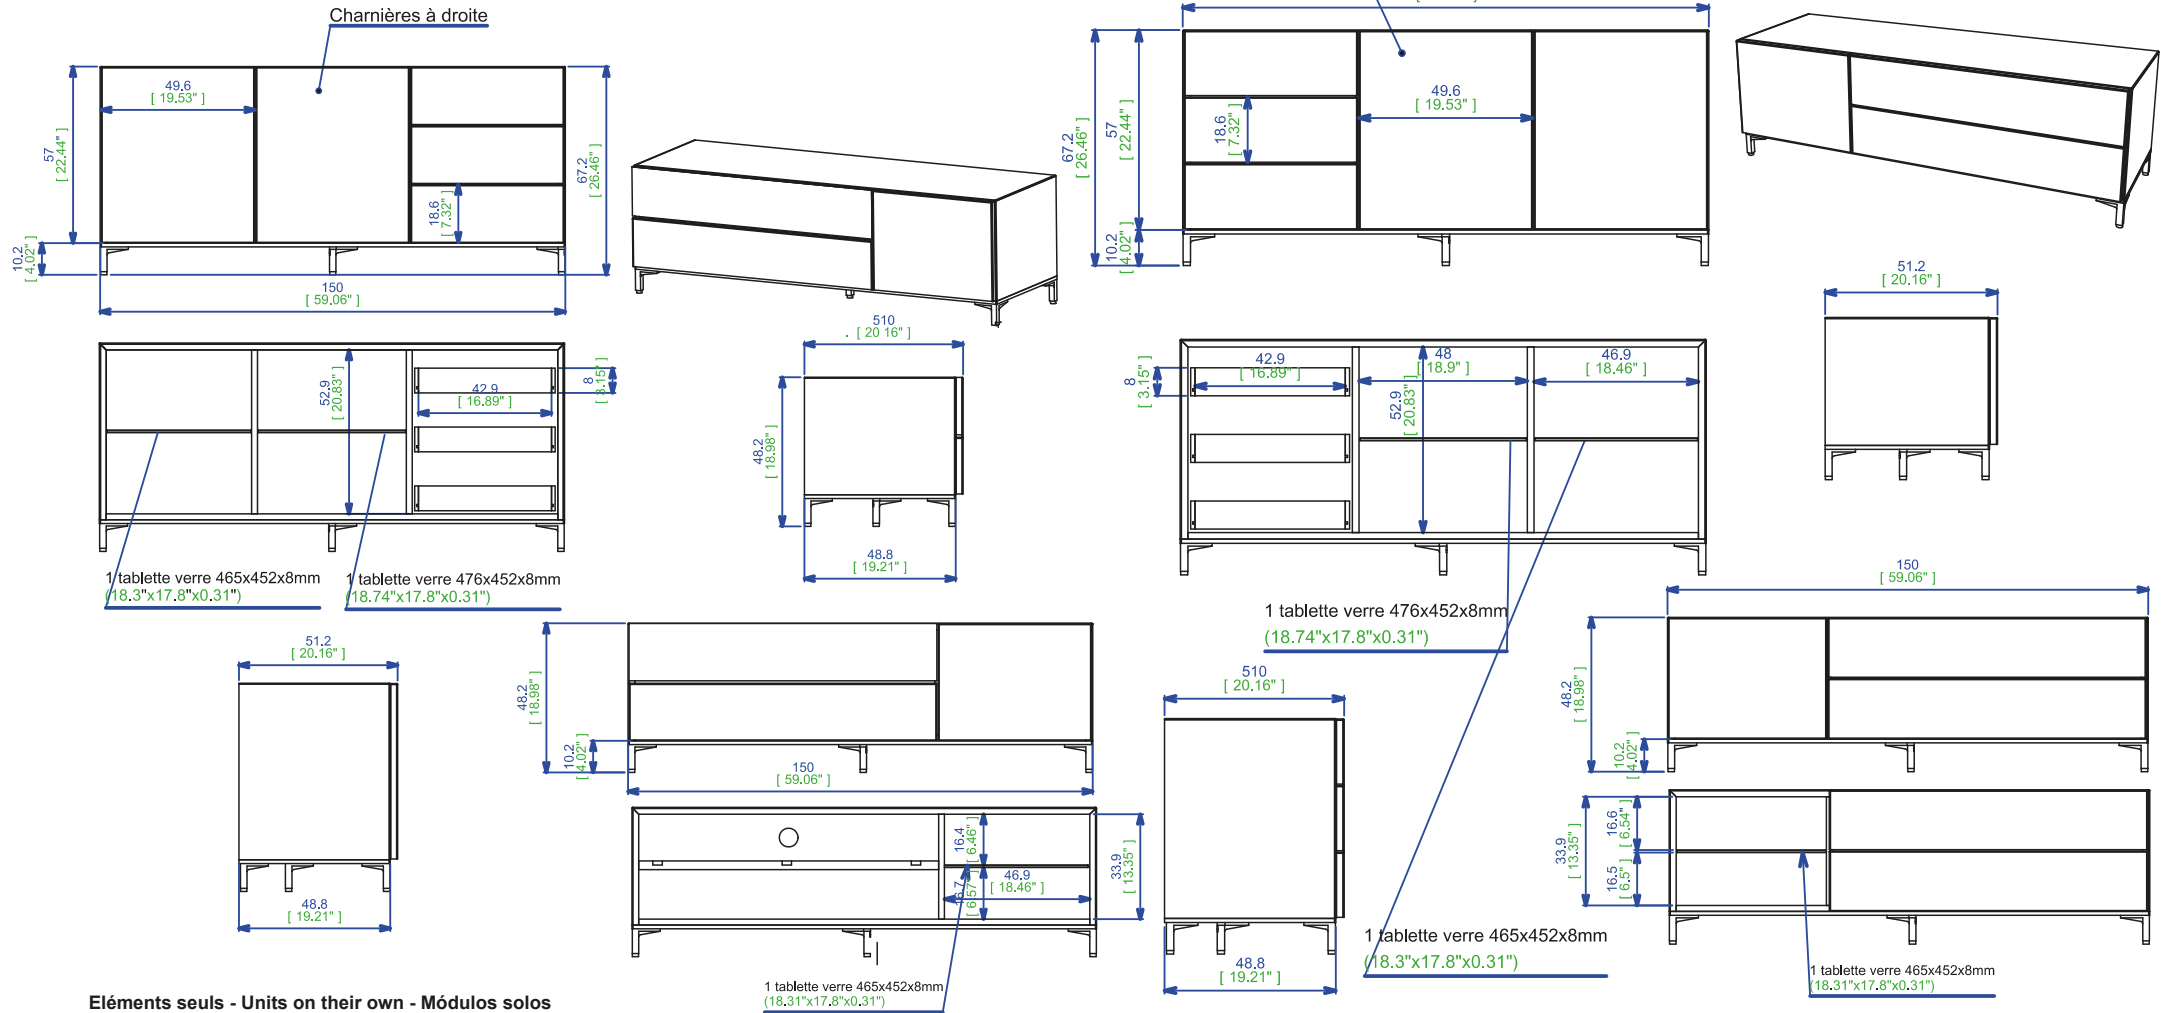

Collection CONTACT

rocheboboïs
PARIS

design Studio Roche Bobois

Éléments seuls - Units on their own - Módulos solos

RCTCL822PP3TPCH - L150,00 H67,20 P51,00 cm
Meuble TV/Hifi, 2 portes, 3 tiroirs à droite, pieds chromés

RCTCL80GAGTPPPCH - L150,00 H48,20 P51,00 cm
Meuble TV/Hifi, tiroir/abatant/porte à droite, pieds chromés

RCTCL823T2PPCH - L150,00 H67,20 P51,00 cm
Meuble TV/Hifi, 2 portes, 3 tiroirs à gauche

RCTCL80PPGAGTPCH - L150,00 H48,20 P51,00 cm
Meuble TV/Hifi, tiroir/abatant/porte à gauche, pieds chromés

RCTCL822PP3TPCH - L59,06" H26,46" P10,16"
TV/Hifi unit, 2 doors on the left, 3 drawers on the right with chromed legs

RCTCL80GAGTPPPCH - L59,06" H19,21" P10,16"
TV/Hifi unit, drawer/flap/door on the right with chromed legs

RCTCL823T2PPCH - L59,06" H26,46" P10,16"
TV/Hifi unit, 2 doors on the right 3 drawers on the left with chromed legs

RCTCL80PPGAGTPCH - L59,06" H18,98" P10,16"
TV/Hifi unit, drawer/flap/door on the left with chromed legs

RCTCL822PP3TPCH
Meuble TV/Hifi, 2 puertas a la izquierda, 3 cajones a la derecha con pies cromados

RCTCL80GAGTPPPCH
Meuble TV/Hifi, cajón/abatible/puerta a la derecha con pies cromados

RCTCL823T2PPCH
Meuble TV/Hifi, 2 puertas a la derecha, 3 cajones a la izquierda con pies cromados

RCTCL80PPGAGTPCH
Meuble TV/Hifi, cajón/abatible/puerta a la izquierda con pies cromados

DL036