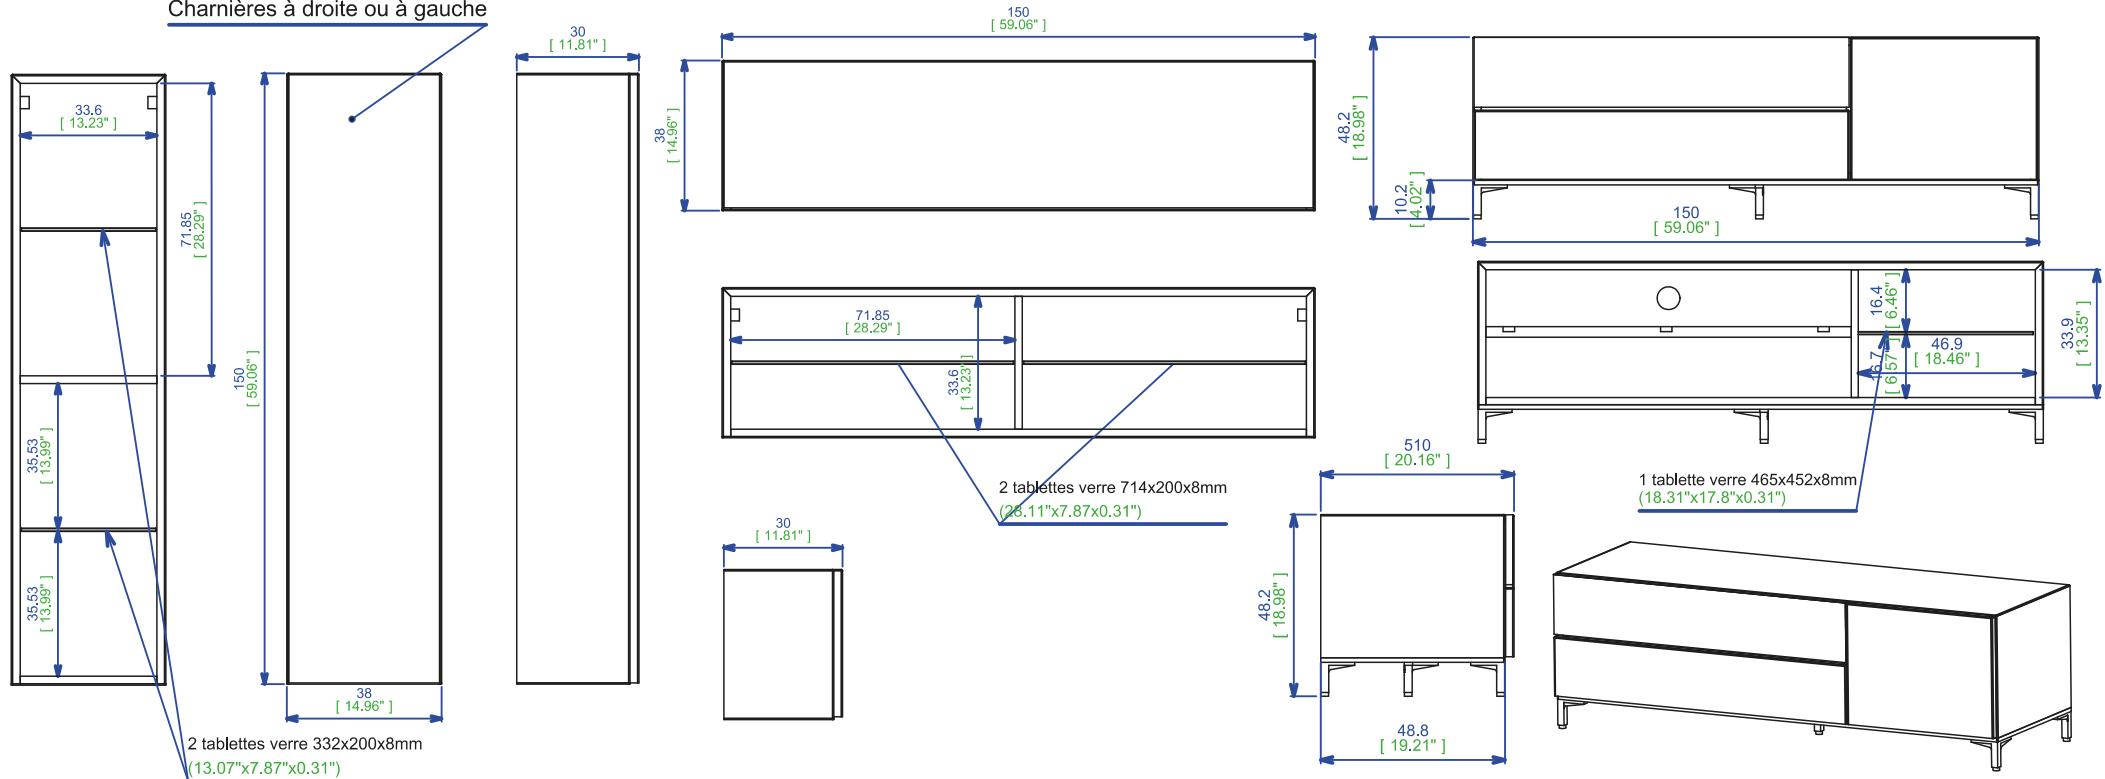

Collection CONTACT

rochebobois
PARIS

design Studio Roche Bobois

Charnières à droite ou à gauche