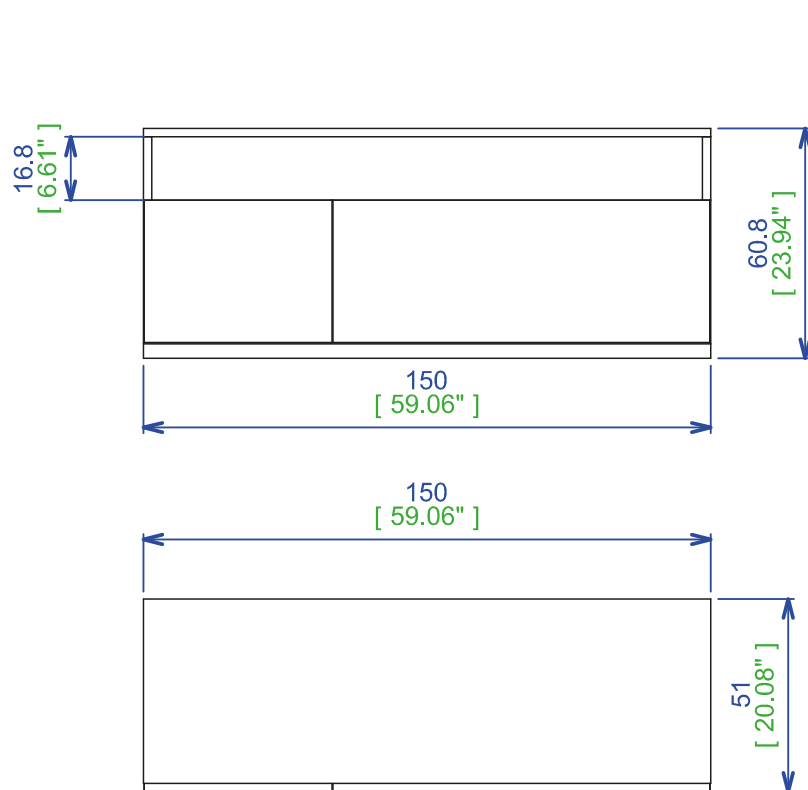

rochebobois
PARIS

design Studio Roche Bobois

B - Composition 2012-10-a bis - L250,00 H51,00 P48,80 cm

Composée d'un caisson 2 tiroirs L100 RCTCC77TT1000, d'un caisson 1 porte et 1 abatant L150 RCTCC80PPGA, et un pont L250 RCTCL250

B - Composition 2012-10-a bis - L98,53" H20,08" P19,21"

Composed by one 2 drawer unit L100 RCTCC77TT1000, one door unit and 1 flap L150 RCTCC80PPGA, and one bridge L250 RCTCL250

B - Composición 2012-10-a bis

Compuesto con una caja 2 cajones L100 RCTCC77TT1000, una caja 1 puerta y 1 abatible L150 RCTCC80PPGA, y un puente L250 RCTCL250

DL036

Collection CONTACT

design Studio Roche Bobois

C - Composition 2012-10-b - L150,00 H51,00 P48,80 cm

Composée d'un meuble bas L150 RCTCL80PPGA et d'un pont L150 RCTCL150

C - Composition 2012-10-b - L59,06" H20,08" P19,21"

Composed by one low unit L150 RCTCL80PPGA and one bridge L150 RCTCL150

C - Composición 2012-10-b