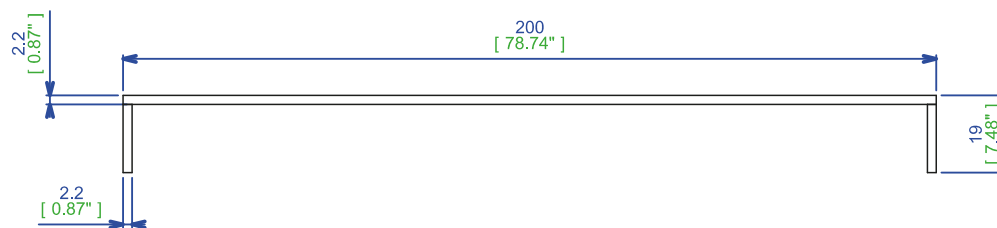

RCTCL200

RCTCL250

Éléments seuls - Units on their own - Módulos solos

RCTCL100 - Pont avec 1 renfort - L100,00 H19,00 P48,80 cm

RCTCL150 - Pont avec 1 renfort - L150,00 H19,00 48,80 cm

RCTCL200 - Pont avec 2 renforts - L200,00 H19,00 48,80 cm