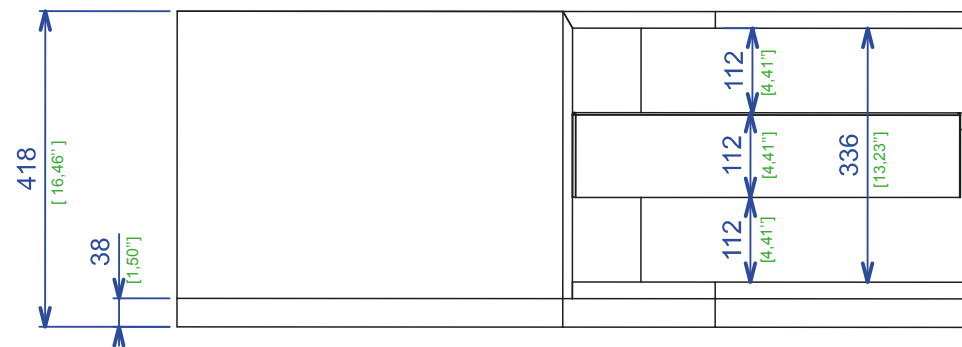

Collection CONTACT

rochebobois
PARIS

design Studio Roche Bobois

DL036

Collection CONTACT

rochebobois
PARIS

design Studio Roche Bobois

CTC83COIN - Meuble angle - L106 x H41,80 x P106 cm
Élément d'angle en Daquacryl 1 tiroir
37 coloris Daquacryl disponibles