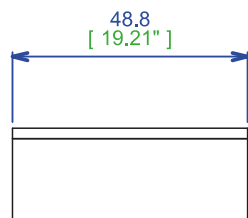

RCTCL80PPGA - Caja 1 puerta y 1 abatible

RCTCL76A1500 - Caisson suspendu - L150,00 H38,00 P30,00 cm

RCTCL76A1500 - Suspended unit - L59,06" H14,98" P11,81"

RCTCL76A1500 - Caja suspendida

DL036

Collection CONTACT

RCTCL200

RCTCL250

Éléments seuls - Units on their own - Módulos solos

RCTCL100 - Pont avec 1 renfort - L100,00 H19,00 P48,80 cm

RCTCL150 - Pont avec 1 renfort - L150,00 H19,00 48,80 cm

RCTCL200 - Pont avec 2 renforts - L200,00 H19,00 48,80 cm