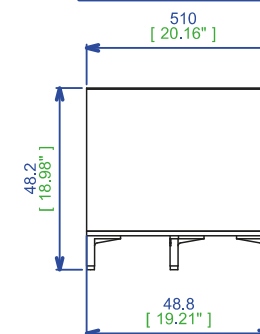

RCTCL76A1500 -

Caja suspendida, 1 abatible

DL036

Collection CONTACT

rocheboboïs
PARIS

design Studio Roche Bobois

3 Tiroirs Dim Utiles
916 x 376 x 80 mm

1 tablette verre 465x452x8mm
(18.31"x17.8"x0.31")

1 tablette verre 465x452x8mm
(18.31"x17.8"x0.31")

Éléments seuls - Units on their own - Módulos solos

RCTCL773T1000PCH - L100,00 H67,20 P51,00cm
Caisson, 3 tiroirs, pieds chromés

RCTCL773T1000PCH - L39,37" H26,46" P20,16"
3 drawers unit, chromed legs