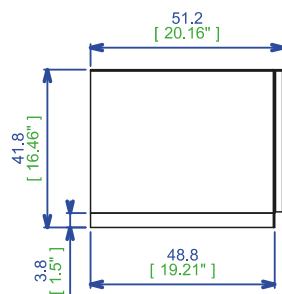

Composée d'un meuble bas L150 RCTCL80PPGA et d'un pont L150 RCTCL150

C - Composition 2012-10-b - L59,06" H20,08" P19,21"

Composed by one low unit L150 RCTCL80PPGA and one bridge L150 RCTCL150

C - Composición 2012-10-b

Compuesto con un mueble bajo L150 RCTCL80PPGA y un puente L150 RCTCL150

Collection CONTACT

rocheboboïs
PARIS

design Studio Roche Bobois

2 Tiroirs Dim Utiles
916 x 376 x 125 mm
(36.06"x14.8"x4.92")

1 tablette verre 465x452x8mm
(18.31"x17.8"x0.31")

2 tablettes verre 471x416x8mm
(18.54"x16.38"x0.31")

2 tablettes verre 714x200x8mm
(28.11"x7.87"x0.31")

Éléments seuls - Units on their own - Módulos solos

RCTCL77TT1000 - Caisson 2 tiroirs - L100 H41,8 P51,2 cm