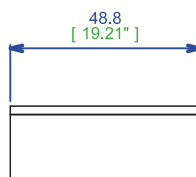

RCTCL200

RCTCL250

Éléments seuls - Units on their own - Módulos solos

RCTCL100 - Pont avec 1 renfort - L100,00 H19,00 P48,80 cm

RCTCL150 - Pont avec 1 renfort - L150,00 H19,00 48,80 cm

RCTCL200 - Pont avec 2 renforts - L200,00 H19,00 48,80 cm