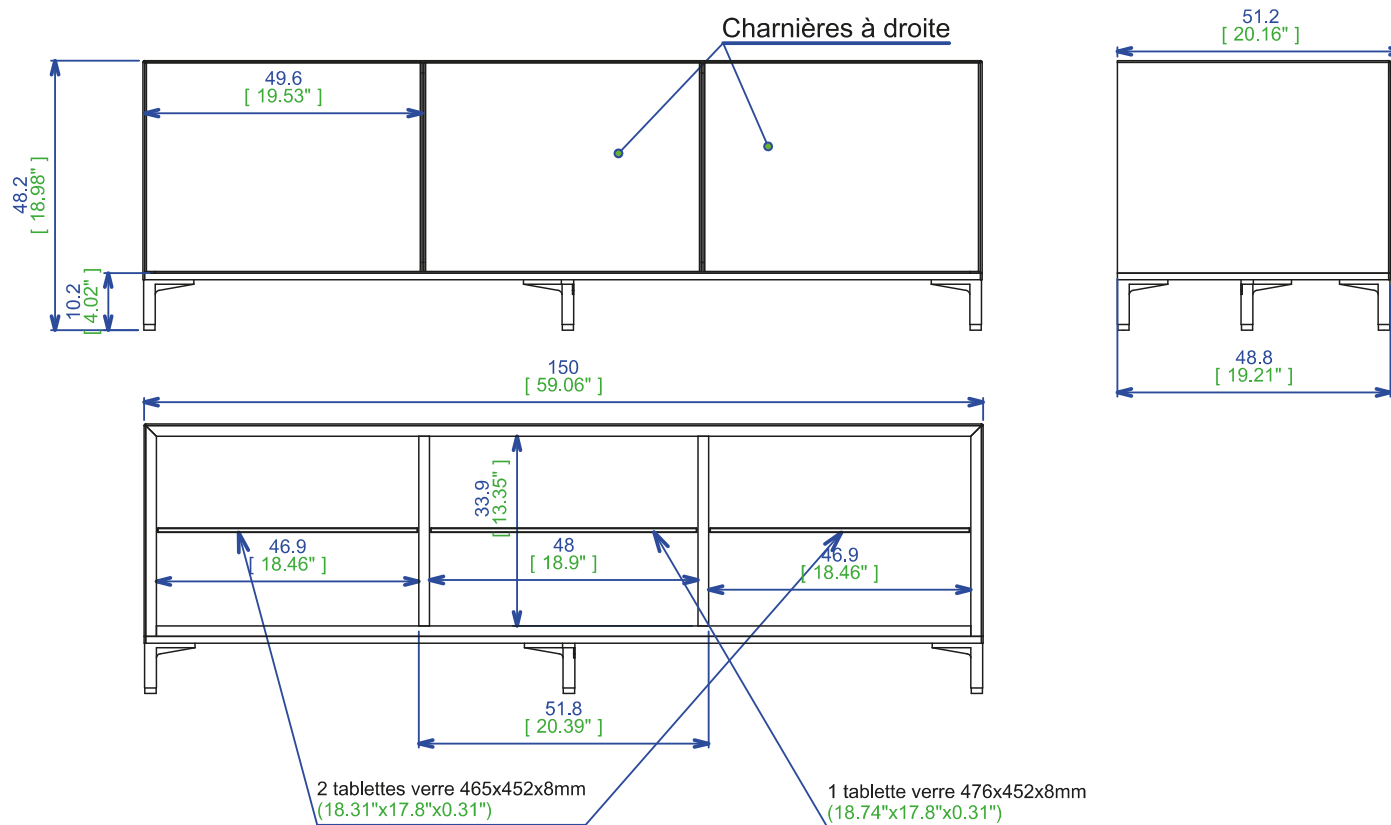

Collection CONTACT

RCTCL803PPPCH - L150,00 H48,20 P51,20cm
Caisson, 3 portes, pieds chromés

RCTCL803PPPCH - L59,06" H18,98" P20,16"
3 door unit, chomed legs

RCTCL803PPPCH
3 puertas, pies cromados