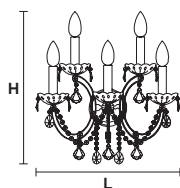

# MASIERO

VE942/A5

CE

**L** 45 cm / 17.72"

**SP** 25 cm / 9.84"

**H** 40 cm / 15.75"

 **VE 942/A5 MT - CG**  
5×E14×40 W max (not included)  
Triac Dimmable

 **VE 942/A5 RW/DW**  
5×LED source -20 W tot  
(driver included).  
Control system: DMX or Masiero  
Smart Light App