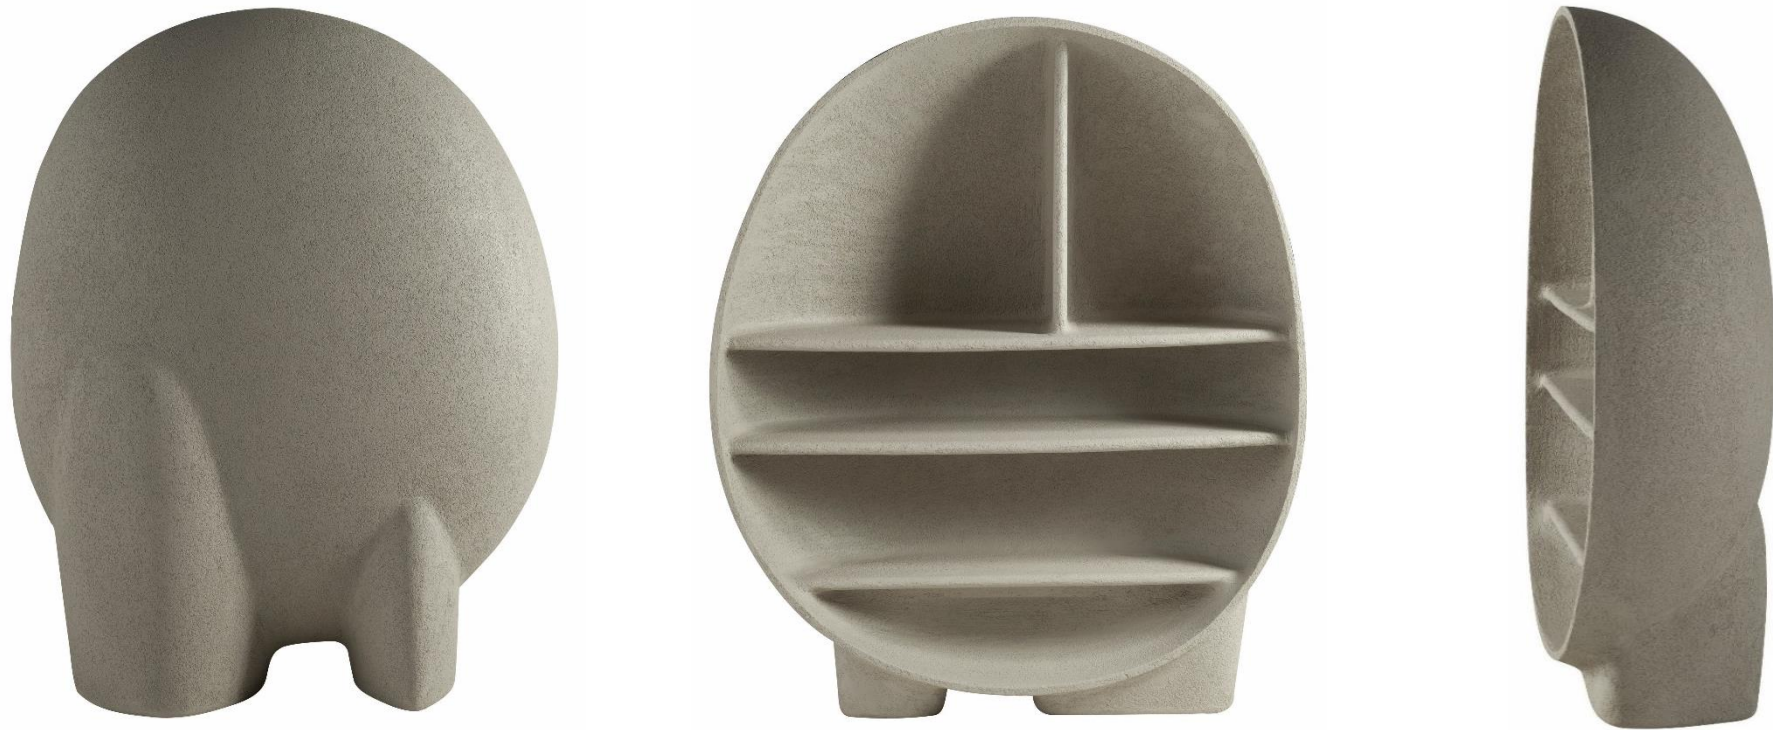

Collection Nativ - Bibliothèque PRIMORDIAL

rochebobois
PARIS

design Raphaël NAVOT

PS511

Collection Nativ - Bibliothèque PRIMORDIAL

rochebobois
PARIS

design Raphaël NAVOT

Collection Nativ - Bibliothèque PRIMORDIAL

rochebobois
PARIS

design Raphaël NAVOT

Bibliothèque

Bibliothèque en polyuréthane moulé, recouvert d'enduit effet pierre, 3 étagères.

Bookcase

Bookcase in moulded polyurethane, coated finish rock appearance, 3 Shelves.

Biblioteca

Biblioteca en poliuretano armado acabado hecho a mano con efecto piedra, interior 3 estantes.