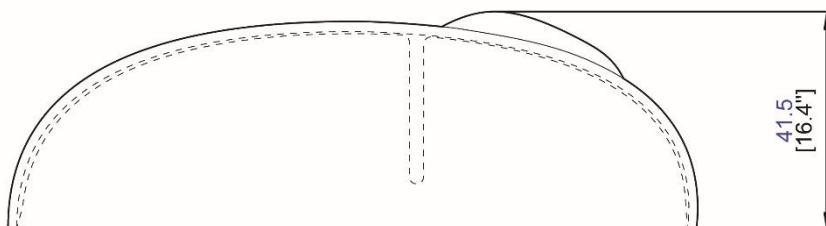

rochebobois
PARIS

design Raphaël NAVOT

Bibliothèque

Bibliothèque en polyuréthane moulé, recouvert d'enduit effet pierre, 3 étagères.

Bookcase

Bookcase in moulded polyurethane, coated finish rock appearance, 3 Shelves.