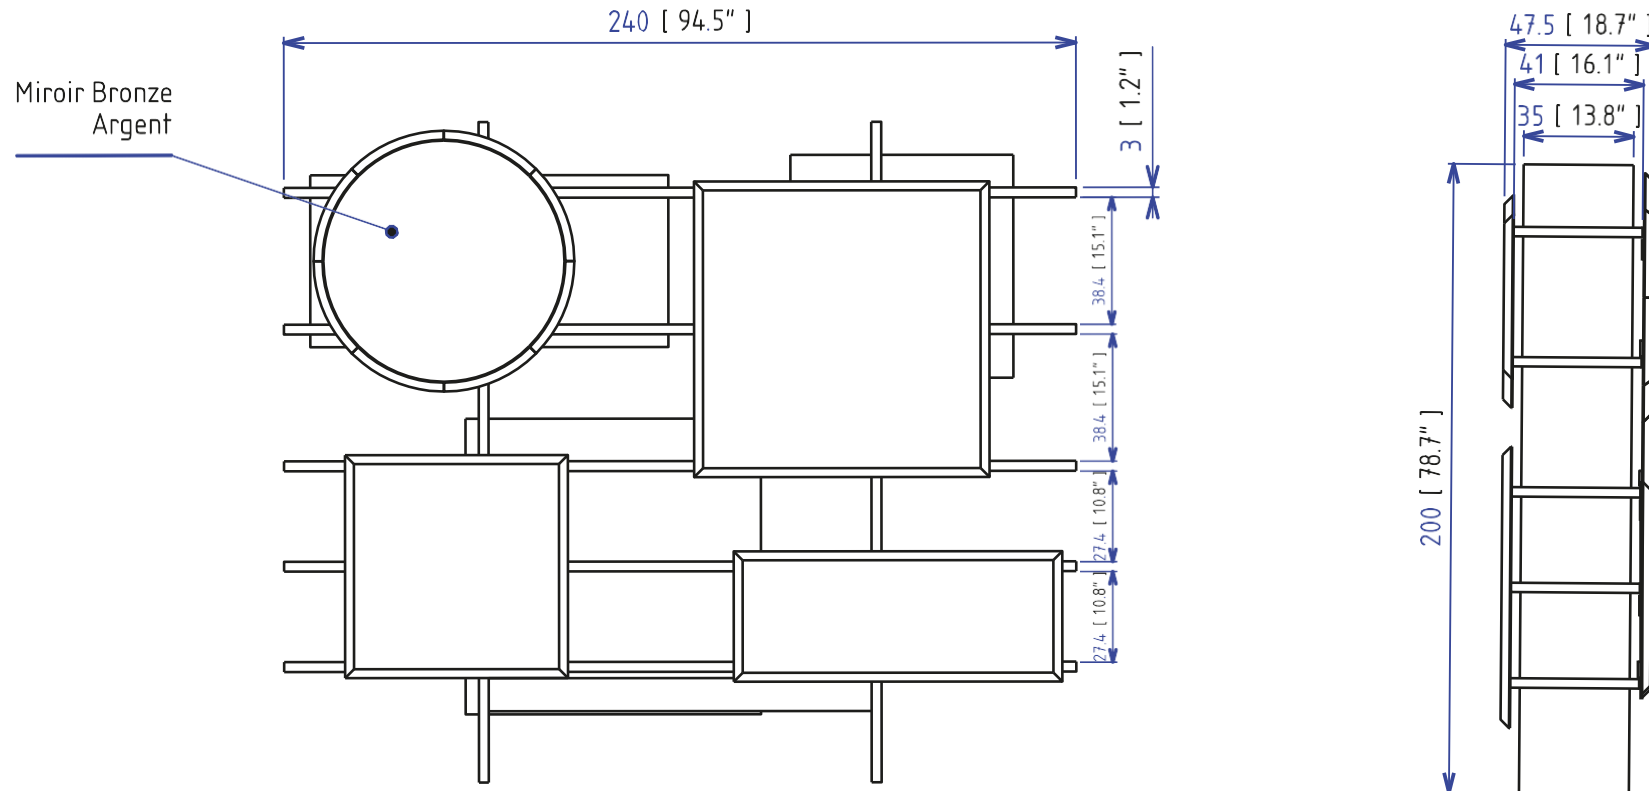

## GBT16 - Bibliothèque - avec miroir

Bibliothèque simple, structure en médium laqué noir mat avec 4 panneaux mobiles en MDF, dont 3 panneaux recouvert de Daquacryl® (placage de PMMA 3mm grand brillant sur panneaux de particules) et 1 miroir rond (argenté Bronze ou argenté clair). Panneaux arrières avec les biseaux devant.  
Fabrication européenne