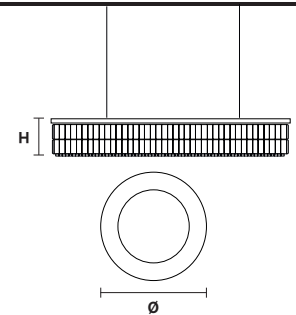

### VE 760/PL14 RD CE

**Ø** 120 cm / 47.20"  
**H** 18 cm / 7.10"  
**W** 40 kg / 88.18 lb

14 × E27 × 60 W max  
(not included)

### VE 760/S8 RD CE

**Ø** 60 cm / 23.60"  
**H** 18 cm / 7.10"  
**W** 21 kg / 46.29 lb

8 × E27 × 60 W max  
(not included)

### VE 760/S10 RD CE

**Ø** 90 cm / 35.40"  
**H** 18 cm / 7.10"  
**W** 32 kg / 70.54 lb

10 × E27 × 60 W max  
(not included)

### VE 760/S14 RD CE

**Ø** 120 cm / 47.20"  
**H** 18 cm / 7.10"  
**W** 40 kg / 88.18 lb

14 × E27 × 60 W max  
(not included)

**G04**  
Shiny chrome