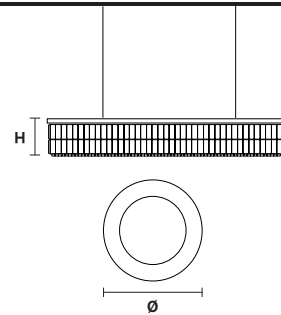

### VE 760/PL10 RD CE

**Ø** 90 cm / 35.40"  
**H** 18 cm / 7.10"  
**W** 32 kg / 70.54 lb

10 × E27 × 60 W max  
(not included)

### VE 760/PL14 RD CE

**Ø** 120 cm / 47.20"  
**H** 18 cm / 7.10"  
**W** 40 kg / 88.18 lb

14 × E27 × 60 W max  
(not included)

### VE 760/S10 RD CE

**Ø** 90 cm / 35.40"  
**H** 18 cm / 7.10"  
**W** 32 kg / 70.54 lb

10 × E27 × 60 W max  
(not included)

### VE 760/S14 RD CE

**Ø** 120 cm / 47.20"  
**H** 18 cm / 7.10"  
**W** 40 kg / 88.18 lb

14 × E27 × 60 W max  
(not included)

**G04**  
Shiny chrome