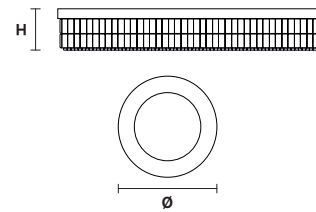

### VE 760/PL10 RD CE

**Ø** 90 cm / 35.40"  
**H** 18 cm / 7.10"  
**W** 32 kg / 70.54 lb

10 × E27 × 60 W max  
(not included)

### VE 760/PL14 RD CE

**Ø** 120 cm / 47.20"  
**H** 18 cm / 7.10"  
**W** 40 kg / 88.18 lb

14 × E27 × 60 W max  
(not included)

### VE 760/S10 RD CE

**Ø** 90 cm / 35.40"  
**H** 18 cm / 7.10"  
**W** 32 kg / 70.54 lb

10 × E27 × 60 W max  
(not included)

### VE 760/S14 RD CE

**Ø** 120 cm / 47.20"  
**H** 18 cm / 7.10"  
**W** 40 kg / 88.18 lb

14 × E27 × 60 W max  
(not included)

**G04**  
Shiny chrome