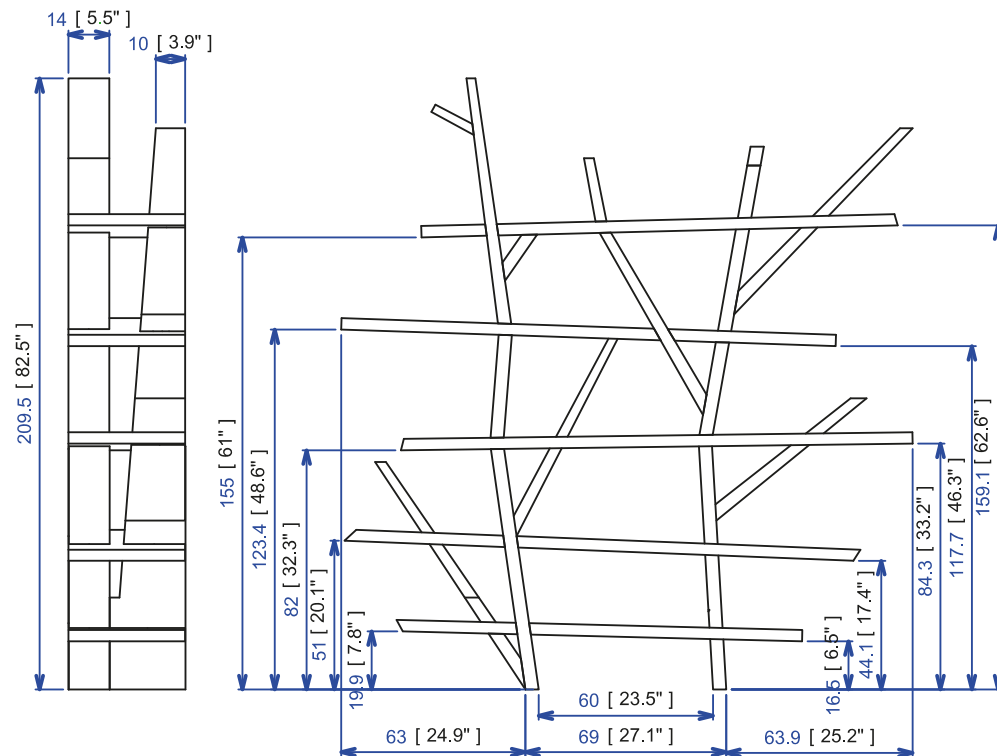

design Christophe DELCOURT

LGD 19 - Bibliothèque ECORCE

Structure en chêne 3ème catégorie 100% massif, finition huile environnement aspect bois naturel. Conforme aux exigences environnementales de l'Écolabel Européen

LGD 19 - LEGEND ECORCE Bookcase

3rd category 100 solid oak frame. Environmental oiled finish: natural wood aspect. Meet the environmental requirements of the European Eco-Label.

LGD 19 - Biblioteca LEGEND ECORCE

Estructura en roble 3ra categoría 100% macizo, acabado con oleo medio ambiental con el aspecto de madera natural. Conforme a los requisitos medio ambientales del Ecolabel Europeo.