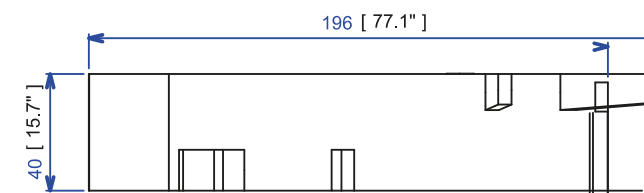

design Christophe DELCOURT

Bibliothèque - Bookcase - Biblioteca

design Christophe DELCOURT

LGD 19 - Bibliothèque LEGEND ROOTS

Structure en chêne 3^{ème} catégorie 100% massif, finition huile environnement aspect bois naturel. Conforme aux exigences environnementales de l'Écolabel Européen