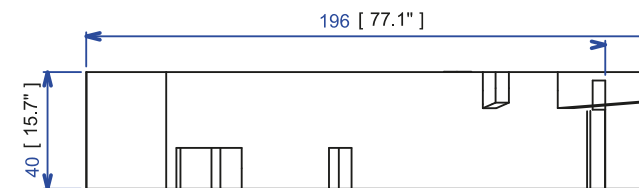

design Christophe DELCOURT

LGD 19 - Bibliothèque ECORCE

Structure en chêne 3ème catégorie 100% massif, finition huile environnement aspect bois naturel. Conforme aux exigences environnementales de l'Écolabel Européen

LGD 19 - LEGEND ECORCE Bookcase

3rd category 100 solid oak frame. Environmental oiled finish: natural wood aspect. Meet the environmental requirements of the European Eco-Label.

LGD 19 - Biblioteca LEGEND ECORCE

Estructura en roble 3ra categoría 100% macizo, acabado con oleo medio ambiental con el aspecto de madera natural. Conforme a los requisitos medio ambientales del Ecolabel Europeo.