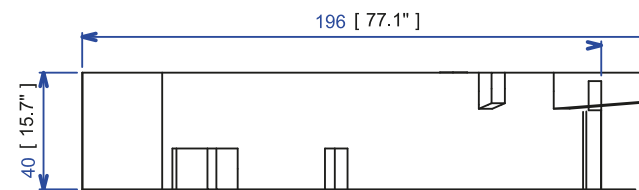

Collection **LEGEND**

rochebobois
PARIS

design Christophe DELCOURT

design Christophe DELCOURT

Bibliothèque - Bookcase - Biblioteca

design Christophe DELCOURT

LGD19 CARBONE - Bibliothèque Mélèze

Bibliothèque réalisée en Mélèze massif avec chants sculptés à la main, fortement sablé finition teinté noir vernis naturel. Fabrication européenne