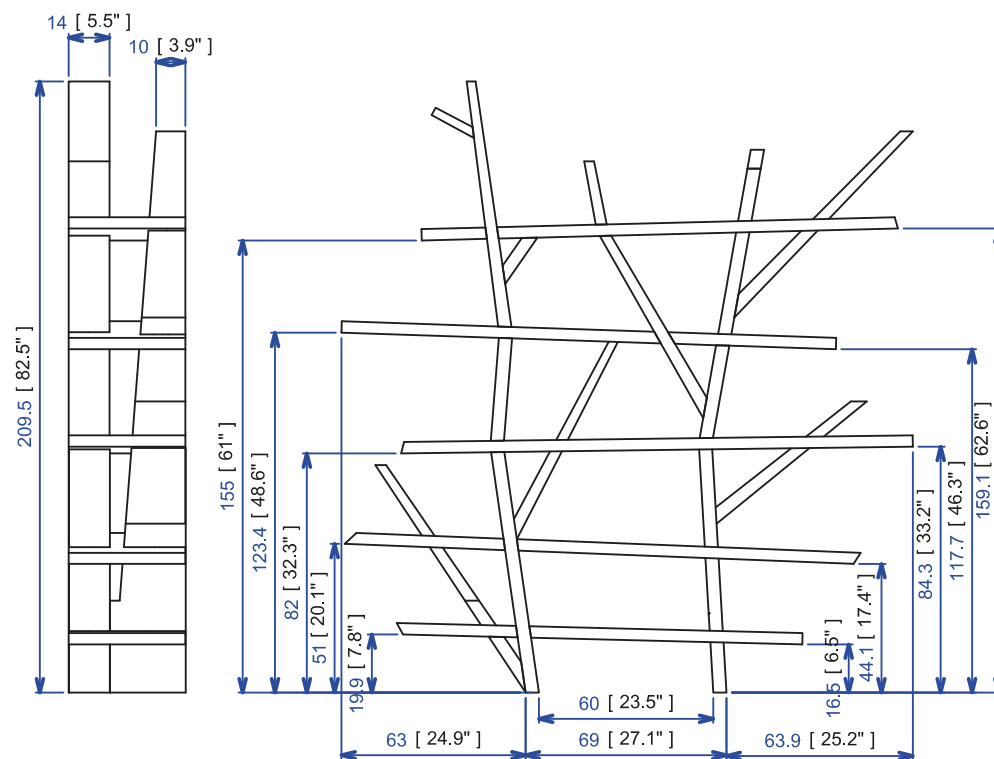

design Christophe DELCOURT

Bibliothèque - Bookcase - Biblioteca

design Christophe DELCOURT

LGD 19 - Bibliothèque LEGEND ROOTS

Structure en chêne 3^{ème} catégorie 100% massif, finition huile environnement aspect bois naturel. Conforme aux exigences environnementales de l'Écolabel Européen