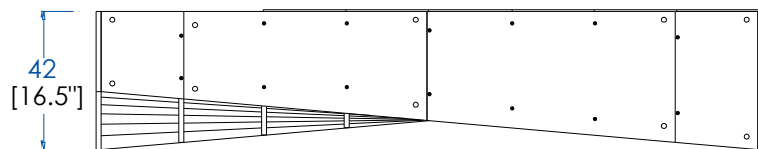

Collection HELIS

rochebobois
PARIS

design Philippe Bouix

CTMD.BT02I - Bibliothèque version droite - 8 niches – L 201.5 H 227 P 42 cm
Bibliothèque à profondeur variable avec effet vrillé, réalisée en médium laqué (plusieurs coloris disponibles)

CTMD.BT02I – Bookcase right side – 8 columns – L 79.3" H 89,3" P 16,5"
On the right side, the dimensions are reversed: the compartment on the bottom is 44 cm-deep, while the top one is 22 cm-deep.

CTMD.BT02I - Biblioteca versión derecha - 8 huecos
Biblioteca con profundidad variable con efecto retorcido, realizada en médium lacado (varios colores disponibles).