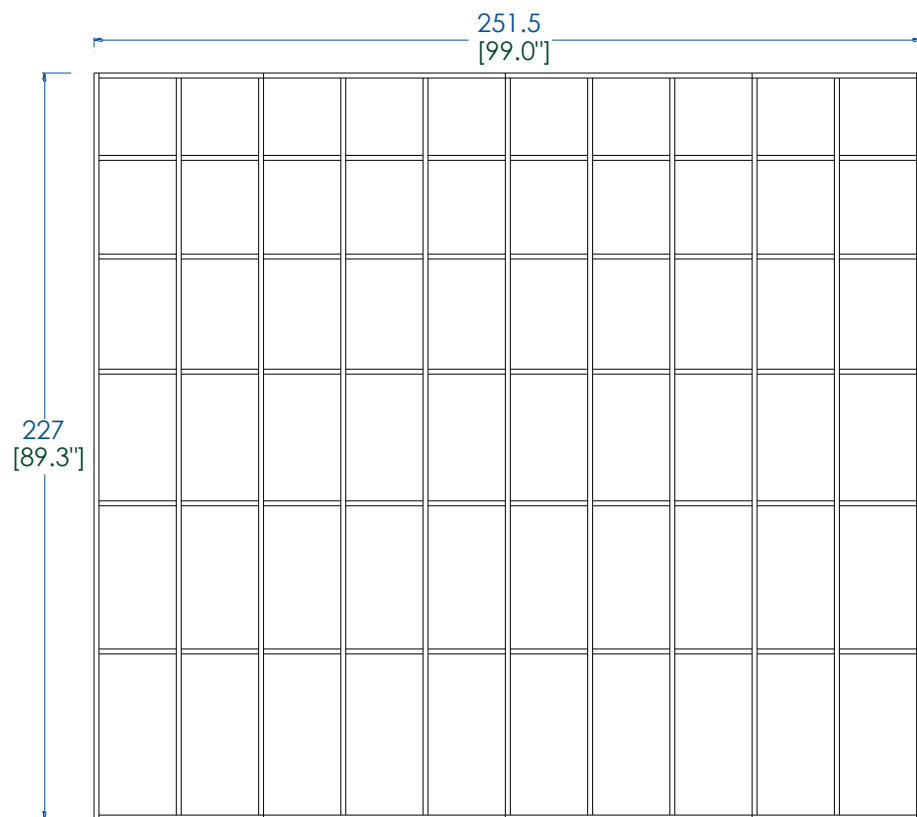

Collection HELIS

rochebobois
PARIS

design Philippe Bouix

CTMD.BT011 - Bibliothèque version droite - 10 niches -- L 251.5 H 227 P 44 cm

Bibliothèque à profondeur variable avec effet vrillé, réalisée en médium laqué (plusieurs coloris disponibles)

CTMD.BT011 – Bookcase right side - 10 columns - L 99,0" H 89,3" P 17,3"

On the right side, the dimensions are reversed: the compartment on the bottom is 44 cm-deep, while the top one is 22 cm-deep.

CTMD. BT011 - Biblioteca versión derecha - 10 huecos

Biblioteca con profundidad variable con efecto retorcido, realizada en médium lacado (varios colores disponibles).