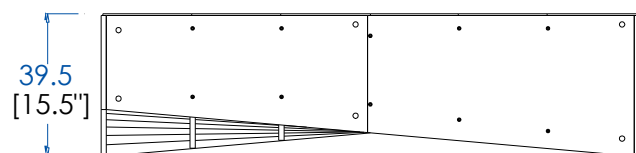

Collection HELIS

rochebobois
PARIS

design Philippe Bouix

CTMD.BT03I - Bibliothèque version droite - 6 niches – L 151.5 H 227 P 39.5 cm
Bibliothèque à profondeur variable avec effet vrillé, réalisée en médium laqué (plusieurs coloris disponibles)

CTMD.BT03I – Bookcase right side – 6 columns – L 59.6" H 89,3" P 15,5"
On the right side, the dimensions are reversed: the compartment on the bottom is 44 cm-deep, while the top one is 22 cm-deep.

CTMD.BT03I - Biblioteca versión derecha - 6 huecos
Biblioteca con profundidad variable con efecto retorcido, realizada en médium lacado (varios colores disponibles).