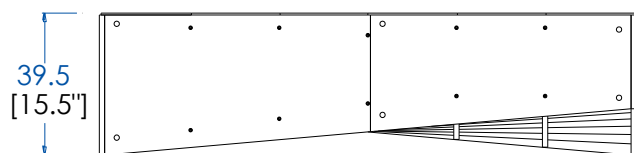

Collection HELIS

rochebobois
PARIS

design Philippe Bouix

CTMD.BT03 - Bibliothèque version gauche - 6 niches – L 151.5 H 227 P 39.5 cm
Bibliothèque à profondeur variable avec effet vrillé, réalisée en médium laqué (plusieurs coloris disponibles)

CTMD.BT03 – Bookcase left side – 6 columns – L 59.6" H 89,3" P 15,5"
On the left side, the compartment on the bottom is 22 cm-deep, while the one on the top is 44 cm-deep.

CTMD.BT03 - Biblioteca versión izquierda - 6 huecos
Biblioteca con profundidad variable con efecto retorcido, realizada en médium lacado (varios colores disponibles).