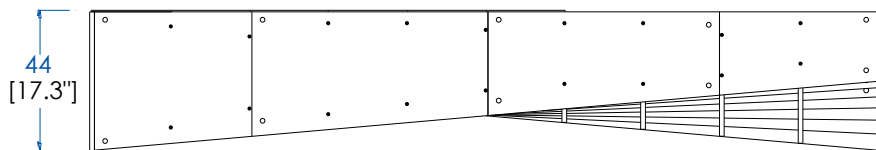

Collection HELIS

rocheboboïs
PARIS

design Philippe Bouix

CTMD.BT01- Bibliothèque version gauche 10 niches – L 251.5 H 227 P 44 cm

Bibliothèque à profondeur variable avec effet vrillé, réalisée en médium laqué (plusieurs coloris disponibles)

CTMD.BT01- Bookcase left side - 10 columns -- L 99,0" H 89,3" P 17,3"

On the left side, the compartment on the bottom is 22 cm-deep, while the one on the top is 44 cm-deep.

CTMD.BT01 - Biblioteca versión izquierda - 10 huecos

Biblioteca con profundidad variable con efecto retorcido, realizada en médium lacado (varios colores disponibles).