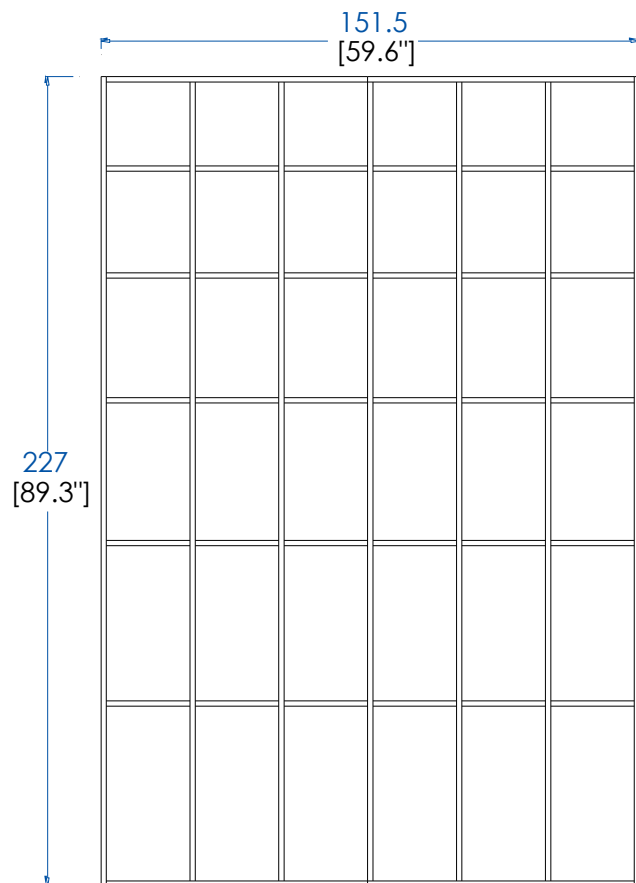

Collection HELIS

rochebobois
PARIS

design Philippe Bouix

CTMD.BT03I - Bibliothèque version droite - 6 niches – L 151.5 H 227 P 39.5 cm
Bibliothèque à profondeur variable avec effet vrillé, réalisée en médium laqué (plusieurs coloris disponibles)

CTMD.BT03I – Bookcase right side – 6 columns – L 59.6" H 89,3" P 15,5"
On the right side, the dimensions are reversed: the compartment on the bottom is 44 cm-deep, while the top one is 22 cm-deep.

CTMD.BT03I - Biblioteca versión derecha - 6 huecos
Biblioteca con profundidad variable con efecto retorcido, realizada en médium lacado (varios colores disponibles).