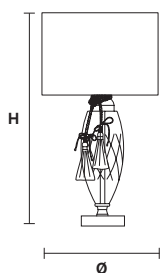

VE 1007

Table lamp

MASIERO

Design by: m_p studio

VE 1007/TL1

CE

Base in vetro di Murano soffiato e lavorato a mano.

Hand made blown Murano glass base.

Ø 32 cm / 13.00"

H 58 cm / 22.80"

1×E27×60 W max
(not included)