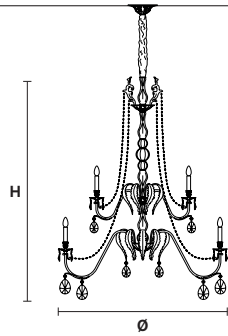

ACANTIA

Chandelier

MASIERO

Design by: Manuel Vivian

Telaio in metallo e fusione d'ottone
Paralumi in tessuto damascato.

Cast brass and metal frame
Damask fabric lampshades.

Metallstruktur mit Messingguss
Lampenschirme aus Damast.

Structure en métal et laiton moulé
Abat-jours damassés.

**Металлический каркас и
латунное литье
Абажуры из ткани с
камчатным узором.**

ACANTIA 15

CE

H 150 cm / 59.06"
Ø 120 cm / 47.24"

◐ 15×E14×40 W max
USA 15×E12×40 W max
(not included)

ACANTIA 12

CE

H 60 cm / 27.55"
Ø 120 cm / 47.24"

◐ 12×E14×40 W max
USA 12×E12×40 W max
(not included)

Paralumi/shade DAM/14/WH
Paralumi/shade DAM/14/BK

ACANTIA 8

CE

H 50 cm / 23.62"
Ø 85 cm / 33.46"

◐ 8×E14×40 W max
USA 8×E12×40 W max
(not included)

Paralumi/shade DAM/14/WH
Paralumi/shade DAM/14/BK

G03+F01
Shiny gold + Gold leaf

V95
Matt white

V10
Beige

V90
Matt black