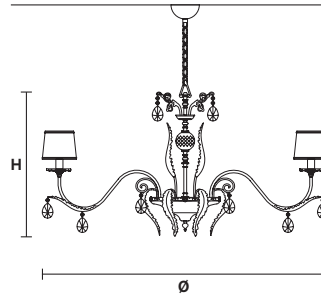

Structure en métal et laiton moulé
Abat-jours damassés.

**Металлический каркас и
латунное литье
Абажуры из ткани с
камчатным узором.**

ACANTIA 15

CE

H 150 cm / 59.06"
Ø 120 cm / 47.24"

◐ 15×E14×40 W max
USA 15×E12×40 W max
(not included)

ACANTIA 12

CE

H 60 cm / 27.55"
Ø 120 cm / 47.24"

◐ 12×E14×40 W max
USA 12×E12×40 W max
(not included)

Paralumi/shade DAM/14/WH
Paralumi/shade DAM/14/BK

ACANTIA 8

CE

H 50 cm / 23.62"
Ø 85 cm / 33.46"

◐ 8×E14×40 W max
USA 8×E12×40 W max
(not included)

Paralumi/shade DAM/14/WH
Paralumi/shade DAM/14/BK

G03+F01
Shiny gold + Gold leaf

V95
Matt white

V10
Beige

V90
Matt black