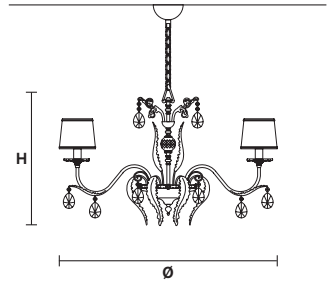

Structure en métal et laiton moulé
Abat-jours damassés.

**Металлический каркас и
латунное литье
Абажуры из ткани с
камчатным узором.**

ACANTIA 15

CE

H 150 cm / 59.06"
Ø 120 cm / 47.24"

◐ 15×E14×40 W max
USA 15×E12×40 W max
(not included)

ACANTIA 12

CE

H 60 cm / 27.55"
Ø 120 cm / 47.24"

◐ 12×E14×40 W max
USA 12×E12×40 W max
(not included)

Paralumi/shade DAM/14/WH
Paralumi/shade DAM/14/BK

ACANTIA 8

CE

H 50 cm / 23.62"
Ø 85 cm / 33.46"

◐ 8×E14×40 W max
USA 8×E12×40 W max
(not included)

Paralumi/shade DAM/14/WH
Paralumi/shade DAM/14/BK

G03+F01
Shiny gold + Gold leaf

V95
Matt white

V10
Beige

V90
Matt black