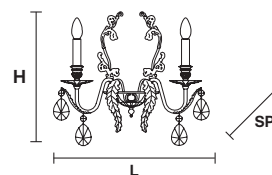

ACANTIA

Applique / Table lamp

MASIERO

Design by: Manuel Vivian

ACANTIA A2

ACANTIA A2N

ACANTIA TL1N

Telaio in metallo e fusione d'ottone
Paralumi in tessuto damascato.

Cast brass and metal frame
Damask fabric lampshades.

Metallstruktur mit Messingguss
Lampenshirme aus Damast.

Structure en métal et laiton moulé
Abat-jours damassés.

**Металлический каркас и
латунное литье
Абажуры из ткани с
камчатным узором.**

H 40 cm / 15.74"
L 45 cm / 17.71"
SP 18 cm / 7.08"

2×E14×40 W max
USA 2×E12×40 W max
(not included)

Paralumi/shade DAM/14/WH
Paralumi/shade DAM/14/BK

H 40 cm / 15.75"
L 40 cm / 15.75"
SP 20 cm / 7.87"

2×E14×40 W max
USA 2×E12×40 W max
(not included)

Paralumi/shade DAM/14/WH
Paralumi/shade DAM/14/BK

H 64 cm / 25.19"
Ø 36 cm / 14.17"

1×E27×60 W max
USA 1×E26×60 W max
(not included)

Paralumi/shade DAM/36/WH
Paralumi/shade DAM/36/BK