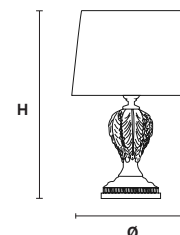

ACANTIA

Applique / Table lamp

MASIERO

Design by: Manuel Vivian

ACANTIA A2

ACANTIA A2N

ACANTIA TL1N

Telaio in metallo e fusione d'ottone
Paralumi in tessuto damascato.

Cast brass and metal frame
Damask fabric lampshades.

Metallstruktur mit Messingguss
Lampenshirme aus Damast.

Structure en métal et laiton moulé
Abat-jours damassés.

**Металлический каркас и
латунное литье
Абажуры из ткани с
камчатным узором.**

H 40 cm / 15.74"
L 45 cm / 17.71"
SP 18 cm / 7.08"

2×E14×40 W max
USA 2×E12×40 W max
(not included)

Paralumi/shade DAM/14/WH
Paralumi/shade DAM/14/BK

H 40 cm / 15.75"
L 40 cm / 15.75"
SP 20 cm / 7.87"

2×E14×40 W max
USA 2×E12×40 W max
(not included)

Paralumi/shade DAM/14/WH
Paralumi/shade DAM/14/BK

H 64 cm / 25.19"
Ø 36 cm / 14.17"

1×E27×60 W max
USA 1×E26×60 W max
(not included)

Paralumi/shade DAM/36/WH
Paralumi/shade DAM/36/BK