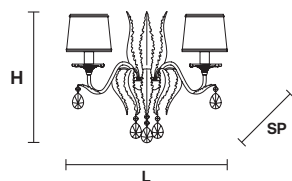

ACANTIA

Applique / Table lamp

MASIERO

Design by: Manuel Vivian

ACANTIA A2

ACANTIA A2N

ACANTIA TL1N

Telaio in metallo e fusione d'ottone
Paralumi in tessuto damascato.

Cast brass and metal frame
Damask fabric lampshades.

Metallstruktur mit Messingguss
Lampenshirme aus Damast.

Structure en métal et laiton moulé
Abat-jours damassés.

**Металлический каркас и
латунное литье
Абажуры из ткани с
камчатным узором.**

H 40 cm / 15.74"
L 45 cm / 17.71"
SP 18 cm / 7.08"

2×E14×40 W max
USA 2×E12×40 W max
(not included)

Paralumi/shade DAM/14/WH
Paralumi/shade DAM/14/BK

H 40 cm / 15.75"
L 40 cm / 15.75"
SP 20 cm / 7.87"

2×E14×40 W max
USA 2×E12×40 W max
(not included)

Paralumi/shade DAM/14/WH
Paralumi/shade DAM/14/BK

H 64 cm / 25.19"
Ø 36 cm / 14.17"

1×E27×60 W max
USA 1×E26×60 W max
(not included)

Paralumi/shade DAM/36/WH
Paralumi/shade DAM/36/BK