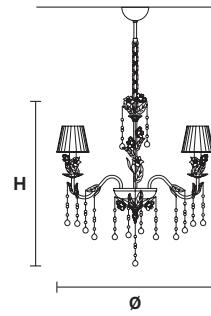

CERAMIC GARDEN Chandelier

MASIERO

Design by: m_p studio

CERAMIC GARDEN 10+5

CERAMIC GARDEN 5

CERAMIC GARDEN 3

Struttura in metallo con rose in ceramica di Bassano dipinte a mano.
Paralumi in Pongè.

Metal frame with Bassano ceramic hand-painted roses.
Pongé lampshades.

Metallstruktur mit Rosen aus handbemaltem Bassano Keramik.
Lampenschirme Pongé.

Structure en métal avec des roses en Bassano céramique peints à la main.
Abat-jours en Pongé.

**Металлический каркас с керамическими розами из Бассано с ручной росписью.
Абажуры их эпонжа.**

H 70 cm / 27.56"
Ø 100 cm / 39.37"

⊖ 15×E14×40 W max
USA 15×E12×40 W max
(not included)

Paralumi/Shade PON/12/IV
Paralumi/Shade ORG/12/WH

H 45 cm / 17.72"
Ø 60 cm / 23.62"

⊖ 5×E14×40 W max
USA 5×E12×40 W max
(not included)

Paralumi/Shade PON/12/IV
Paralumi/Shade ORG/12/WH

H 40 cm / 15.75"
Ø 40 cm / 15.75"

⊖ 3×E14×40 W max
USA 3×E12×40 W max
(not included)

Paralumi/Shade PON/12/IV
Paralumi/Shade ORG/12/WH

V95
Matt white

V13
Ivory and gold