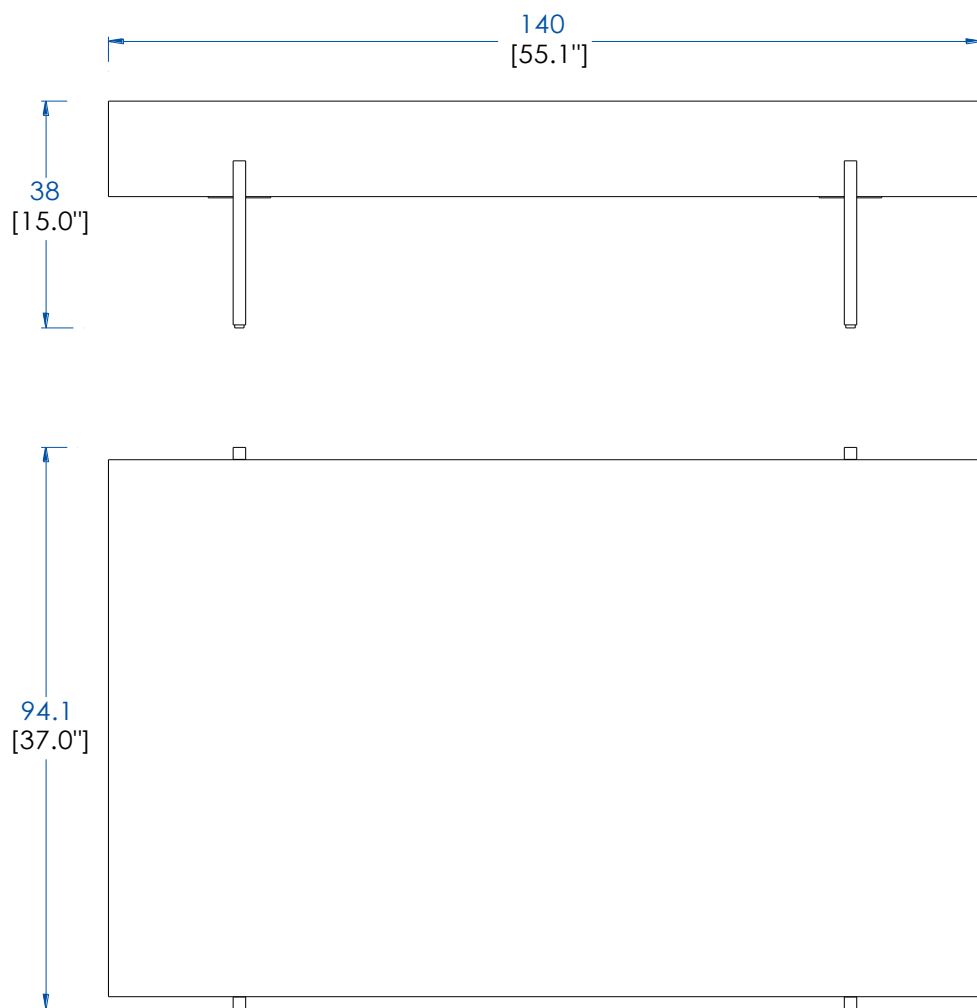

design Aimé Cécil / Pierre Dubois

Table basse rectangulaire – Rectangular cocktail table – Mesa de centro rectangular

Collection TROCADERO

rochebobois
PARIS

design Aimé Cécil / Pierre Dubois

P.TCP.MC02 Table basse rectangulaire – L 140 H 38 P 94,1 cm