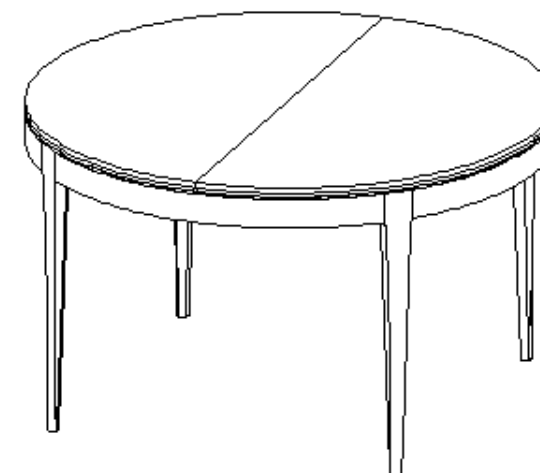

design Aimé Cécil / Pierre Dubois

Table de repas ronde – Round dining table – Mesa de comedor redonda

Collection TROCADERO

rochebobois
PARIS

design Aimé Cécil / Pierre Dubois

P.TCP.MS04 Table de repas ronde – L 130 H 77 P 130 cm

Table de repas ronde structure acacia étuvé, plateau en multiplis plaqué palissandre avec marqueterie en laiton patiné et allonge automatique de 50 cm. Fabrication européenne.

P.TCP.MS04 Round dining table – L 51.2" H 30.3" P 51.2"