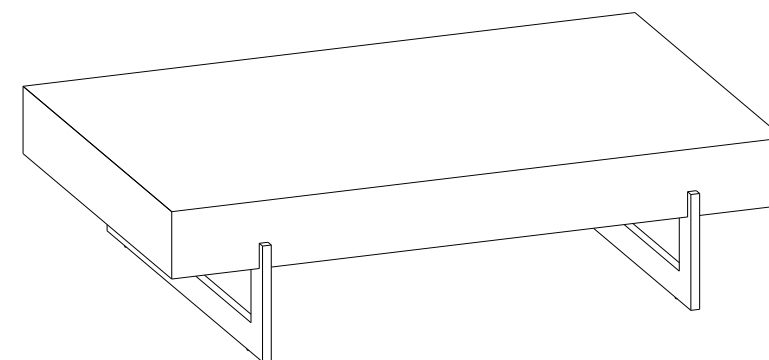

Consola de 2 cajones con guías metálicas, estructura en multipliegues chapado palisandro, interior chapado sicomoro, patas y tiradores de latón patinado. Fabricación europea

Collection TROCADERO

rochebobois
PARIS

design Aimé Cécil / Pierre Dubois

Table basse rectangulaire – Rectangular cocktail table – Mesa de centro rectangular

Collection TROCADERO

rochebobois
PARIS

design Aimé Cécil / Pierre Dubois

P.TCP.MC02 Table basse rectangulaire – L 140 H 38 P 94,1 cm

Table basse rectangulaire, plateau médium plaqué palissandre, piètement en laiton patiné.
Fabrication européenne.

P.TCP.MC02 Rectangular cocktail table – L 55,1" H 15,0" P 37,0"

Rectangular cocktail table with top in rosewood veneer on MDF, base with brass patina finish.
Manufactured in Europe.