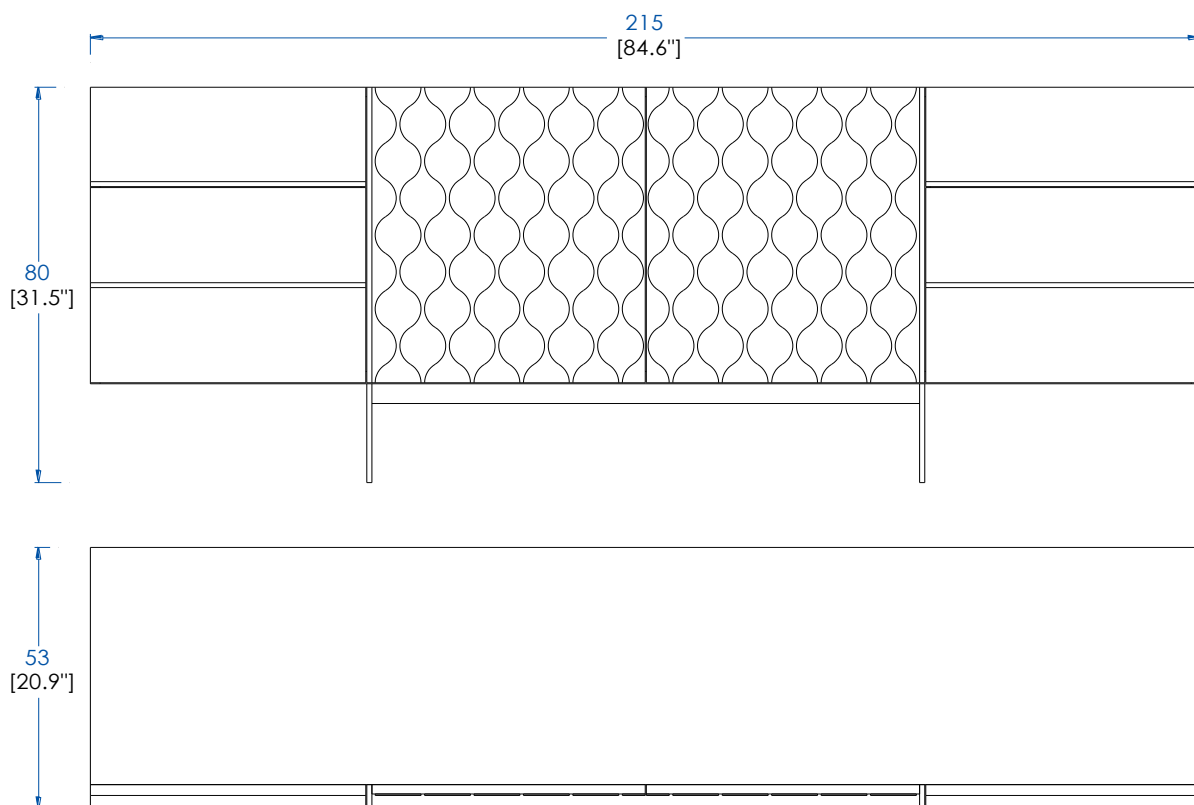

Collection TROCADERO

rochebobois
PARIS

design Aimé Cécil / Pierre Dubois

P.TCP.AP01 Enfilade – L 215 H 80 P 53 cm

Enfilade avec 2 portes imitant 2 tiroirs, 2 portes au centre avec 2 étagères en bois amovibles, 2 tiroirs avec coulisses métalliques. Structure multiplis plaqué palissandre, intérieur plaqué sycomore, piètement et poignées en laiton patiné. Fabrication européenne.

P.TCP.AP01 Sideboard – L 84,6" H 31,5" P 20,9"

Sideboard with 2 doors imitating 2 drawers, 2 central doors with 2 removable wooden shelves, 2 drawers with metallic rails. Structure in rosewood veneer on plywood, interior in sycamore veneer, base and handles in brass with patina finish. Manufactured in Europe.

P.TCP.AP01 Aparador – L 215 H 80 P 53 cm

Aparador largo con 2 puertas que imitan 2 cajones, 2 puertas en el centro con 2 estantes de madera amovibles, 2 cajones con guías metálicas. Estructura en multipliegues chapado de palisandro, interior chapado de sicomoro, patas y tiradores de latón patinado. Fabricación europea