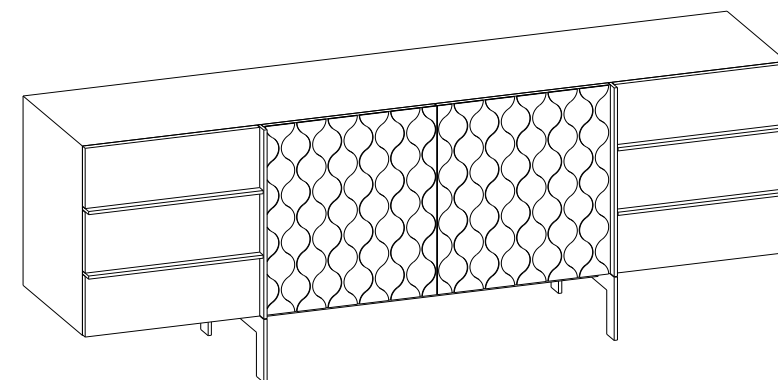

Collection TROCADERO

rochebobois
PARIS

design Aimé Cécil / Pierre Dubois

P.TCP.AP01 Enfilade – L 215 H 80 P 53 cm

Enfilade avec 2 portes imitant 2 tiroirs, 2 portes au centre avec 2 étagères en bois amovibles, 2 tiroirs avec coulisses métalliques. Structure multiplis plaqué palissandre, intérieur plaqué sycomore, piètement et poignées en laiton patiné. Fabrication européenne.

P.TCP.AP01 Sideboard – L 84,6" H 31,5" P 20,9"

Sideboard with 2 doors imitating 2 drawers, 2 central doors with 2 removable wooden shelves, 2 drawers with metallic rails. Structure in rosewood veneer on plywood, interior in sycamore veneer, base and handles in brass with patina finish. Manufactured in Europe.

P.TCP.AP01 Aparador – L 215 H 80 P 53 cm

Aparador largo con 2 puertas que imitan 2 cajones, 2 puertas en el centro con 2 estantes de madera amovibles, 2 cajones con guías metálicas. Estructura en multipliegues chapado de palisandro, interior chapado de sicomoro, patas y tiradores de latón patinado. Fabricación europea

Console 2 tiroirs avec coulisses métalliques, structure multiplis plaqué palissandre, intérieur plaqué sycomore, piètement et poignées en laiton patiné. Fabrication européenne.

P.TCP.CL01 Console – L 63,0" H 31,5" P 16,2"