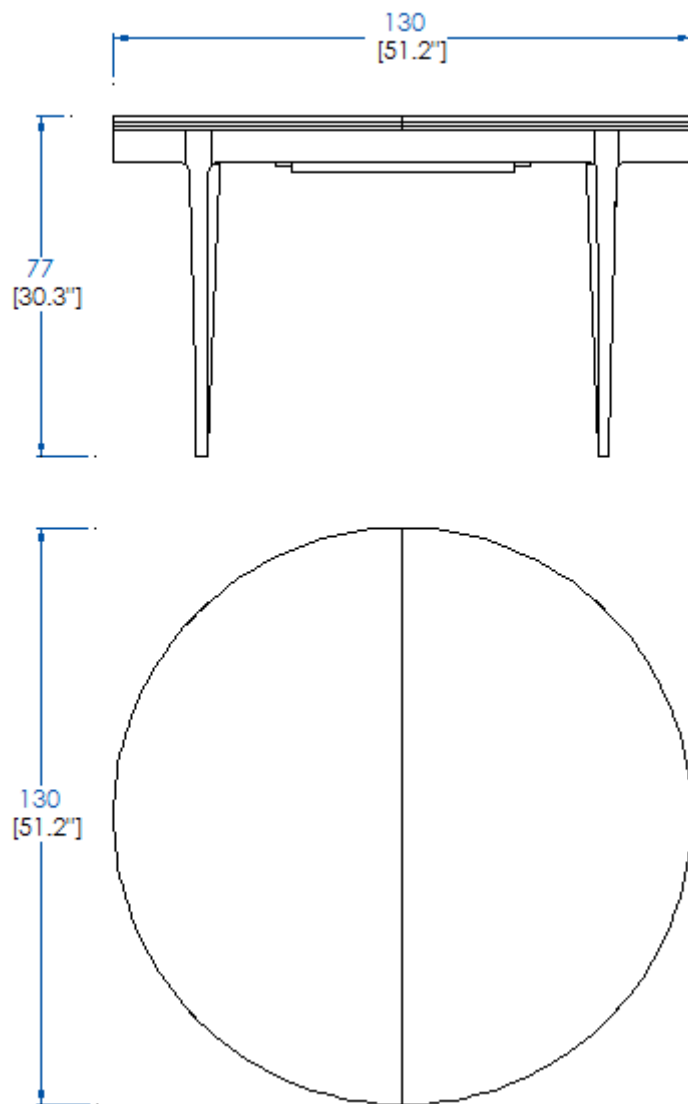

P.TCP.MC02 Mesa de centro rectangular – L 140 H 38 P 94,1 cm

Mesa de centro rectangular, sobre en médium chapado palisandro, patas en latón patinado.
Fabricación europea

Collection TROCADERO

rochebobois
PARIS

design Aimé Cécil / Pierre Dubois

Table de repas ronde – Round dining table – Mesa de comedor redonda

Collection TROCADERO

rochebobois
PARIS

design Aimé Cécil / Pierre Dubois

P.TCP.MS04 Table de repas ronde – L 130 H 77 P 130 cm

Table de repas ronde structure acacia étuvé, plateau en multiplis plaqué palissandre avec marqueterie en laiton patiné et allonge automatique de 50 cm. Fabrication européenne.

P.TCP.MS04 Round dining table – L 51.2" H 30.3" P 51.2"