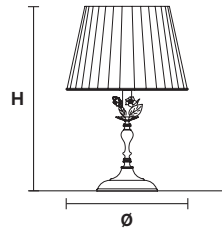

CERAMIC GARDEN Table lamp

MASIERO

Design by: m_p studio

CERAMIC GARDEN TL1G

CERAMIC GARDEN TL1P

Struttura in metallo con rose in ceramica di Bassano dipinte a mano.
Paralumi in Pongè.

Metal frame with Bassano ceramic hand-painted roses.
Pongé lampshades.

Metallstruktur mit Rosen aus handbemaltem Bassano Keramik.
Lampenshirme Pongè.

Structure en métal avec des roses en Bassano céramique peints à la main.
Abat-jours en Pongè.

**Металлический каркас с керамическими розами из Бассано с ручной росписью.
Абажуры их эпонжа.**

H 60 cm / 23.62"
Ø 40 cm / 15.75"

 1×E27×60 W max
USA 1×E26×60 W max
(not included)

Paralumi/Shade PON/40/IV
Paralumi/Shade ORG/40/WH

H 28 cm / 11.02"
Ø 16 cm / 31.50"

 1×E14×40 W max
USA 1×E12×40 W max
(not included)