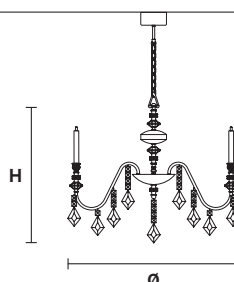

# MASIERO

Design by: Manuel Vivian

CHIC 12 CE

H 82 cm / 32.28"  
Ø 115 cm / 45.27"

12×G9×40 W max  
(not included)

CHIC 8 CE

H 70 cm / 27.55"  
Ø 80 cm / 31.49"

8×G9×40 W max  
(not included)

CHIC 5 CE

H 60 cm / 23.62"  
Ø 50 cm / 19.68"

5×G9×40 W max  
(not included)

Struttura in metallo con inserti in fusione d'ottone e cristallo colorato.

Pendagli in cristallo colorato.

Metal frame with cast brass and coloured crystal inserts.  
Coloured crystal pendants.

Metallstruktur mit Einsätzen aus Messingguss und farbigem Kristall.  
Behang aus farbigem Kristall.

Structure en métal avec inserts en laiton moulé et cristal coloré.  
Pampilles en cristal coloré.

**Металлический каркас с литыми латунными вставками и цветным хрусталем.  
Подвесы из цветного хрусталя.**