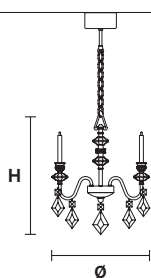

# MASIERO

Design by: Manuel Vivian

CHIC 12 CE

H 82 cm / 32.28"  
Ø 115 cm / 45.27"

12×G9×40 W max  
(not included)

CHIC 8 CE

H 70 cm / 27.55"  
Ø 80 cm / 31.49"

8×G9×40 W max  
(not included)

CHIC 5 CE

H 60 cm / 23.62"  
Ø 50 cm / 19.68"

5×G9×40 W max  
(not included)

Struttura in metallo con inserti in fusione d'ottone e cristallo colorato.

Pendagli in cristallo colorato.

Metal frame with cast brass and coloured crystal inserts.  
Coloured crystal pendants.

Metallstruktur mit Einsätzen aus Messingguss und farbigem Kristall.  
Behang aus farbigem Kristall.

Structure en métal avec inserts en laiton moulé et cristal coloré.  
Pampilles en cristal coloré.

**Металлический каркас с литыми латунными вставками и цветным хрусталем.  
Подвесы из цветного хрусталя.**

CHIC 3 CE

H 45 cm / 17.71"  
Ø 43 cm / 16.92"

3×G9×40 W max  
(not included)

F01  
Gold leaf

F02  
Silver leaf