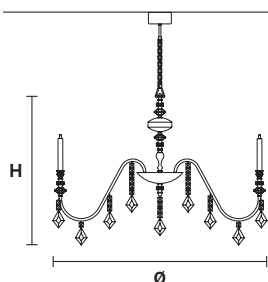

# MASIERO

Design by: Manuel Vivian

CHIC 12 CE

H 82 cm / 32.28"  
Ø 115 cm / 45.27"

12×G9×40 W max  
(not included)

CHIC 8 CE

H 70 cm / 27.55"  
Ø 80 cm / 31.49"

8×G9×40 W max  
(not included)

CHIC 5 CE

H 60 cm / 23.62"  
Ø 50 cm / 19.68"

5×G9×40 W max  
(not included)

Struttura in metallo con inserti in fusione d'ottone e cristallo colorato.

Pendagli in cristallo colorato.

Metal frame with cast brass and coloured crystal inserts.  
Coloured crystal pendants.

Metallstruktur mit Einsätzen aus Messingguss und farbigem Kristall.  
Behang aus farbigem Kristall.

Structure en métal avec inserts en laiton moulé et cristal coloré.  
Pampilles en cristal coloré.

**Металлический каркас с литыми латунными вставками и цветным хрусталем.  
Подвесы из цветного хрусталя.**

CHIC 3 CE

H 45 cm / 17.71"  
Ø 43 cm / 16.92"

3×G9×40 W max  
(not included)

F01  
Gold leaf

F02  
Silver leaf