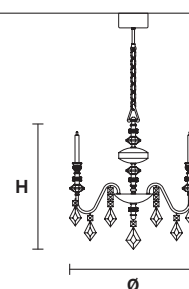

# MASIERO

Design by: Manuel Vivian

CHIC 12 CE

H 82 cm / 32.28"  
Ø 115 cm / 45.27"

12×G9×40 W max  
(not included)

CHIC 8 CE

H 70 cm / 27.55"  
Ø 80 cm / 31.49"

8×G9×40 W max  
(not included)

CHIC 5 CE

H 60 cm / 23.62"  
Ø 50 cm / 19.68"

5×G9×40 W max  
(not included)

Struttura in metallo con inserti in fusione d'ottone e cristallo colorato.

Pendagli in cristallo colorato.

Metal frame with cast brass and coloured crystal inserts.  
Coloured crystal pendants.

Metallstruktur mit Einsätzen aus Messingguss und farbigem Kristall.  
Behang aus farbigem Kristall.

Structure en métal avec inserts en laiton moulé et cristal coloré.  
Pampilles en cristal coloré.

**Металлический каркас с литыми латунными вставками и цветным хрусталем.  
Подвесы из цветного хрусталя.**