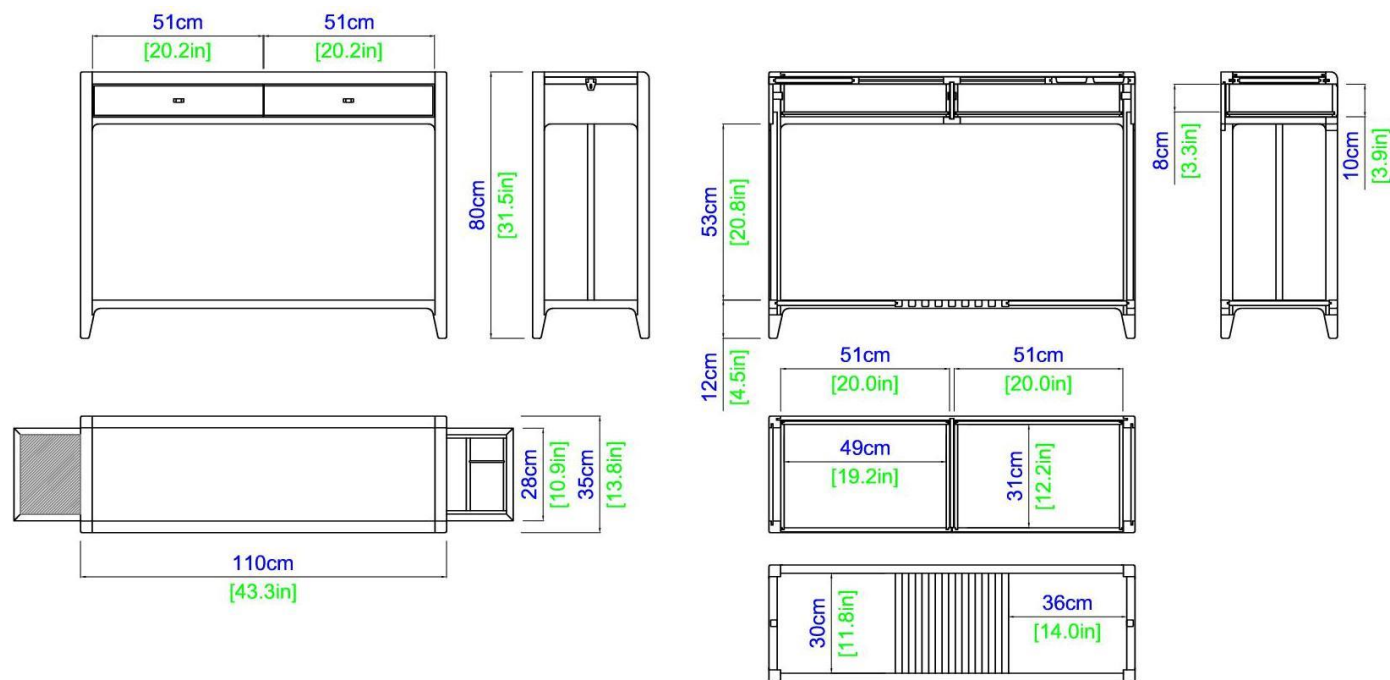

Collection FACTORY

rochebobois
PARIS

design Studio ROCHE BOBOIS

GR940 - Console

2 tiroirs et 2 tirettes.

Structure et façade de tiroirs en merisier massif. Plateau en merisier plaqué sur support reconstitué et emboîture en merisier massif. Panneau fond de tiroirs en hêtre plaqué sur support reconstitué.

Côtés de tiroirs et coulisseaux en hêtre massif.

Nombreuses finitions disponibles. Fabrication européenne.

L 110.00 x H 80.00 x P 35.00 cm

GR940 - Console

2 drawers and 2 pull-out trays.

Structure and drawer fronts in solid cherry wood. Top in cherry wood veneer on composite wood and frame in solid cherry wood. Drawer bottom panels in beech veneer on composite wood. Drawer sides and rails in solid beech.

Many finishes available. Manufactured in Europe.

L 110.00 x H 80.00 x D 35.00 cm

GR940 - Consola

2 cajones y 2 estantes extraíbles.

Estructura y frontal de los cajones en cerezo macizo. Sobre en cerezo chapado sobre soporte reconstituido y unión en cerezo macizo. Panel de fondo de los cajones en haya chapada sobre soporte reconstituido. Laterales de los cajones y guías en haya maciza.

Numerosos acabados disponibles. Fabricación europea.

L 110.00 x A 80.00 x P 35.00 cm