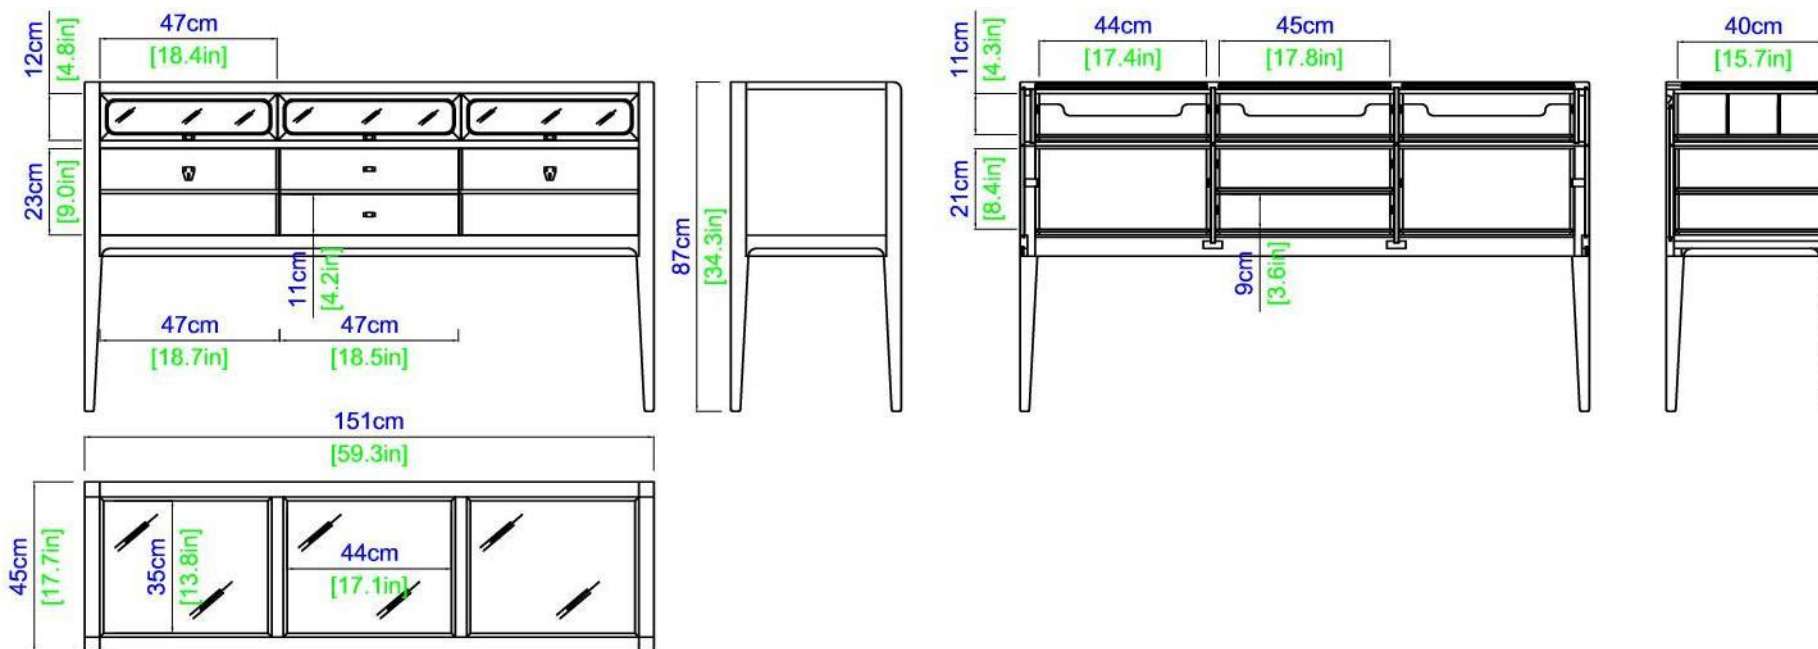

Collection FACTORY

rochebobois
PARIS

design Studio ROCHE BOBOIS

GR941 – Console vitrine

4 tiroirs et 3 tiroirs vitrés, avec dessus vitré.

Structure, emboîture et façade de tiroirs en merisier massif. Panneau côtés en merisier plaqué sur support reconstitué. Panneaux arrière, séparation et fond de tiroirs en hêtre plaqué sur support reconstitué. Côtés de tiroirs et coulisseaux en hêtre massif.

Nombreuses finitions disponibles. Fabrication européenne.

L 151.00 x H 87.00 x P 45.00 cm

GR941 – Console with display

4 drawers and 3 display drawers, with top display.

Structure, frame, and drawer fronts in solid cherry wood. Side panels in cherry wood veneer on composite wood. Back panels, separations, and drawer bottoms in beech veneer on composite wood. Drawer sides and rails in solid beech.

Many finishes available. Manufactured in Europe.

L 151.00 x H 87.00 x D 45.00 cm

GR941 – Consola vitrina

4 cajones y 3 cajones acristalados, con sobre de cristal.

Estructura, unión y frontal de los cajones en cerezo silvestre macizo. Paneles laterales en cerezo silvestre chapado sobre soporte reconstituído. Paneles traseros, separación y fondo de los cajones en haya chapada sobre soporte reconstituído. Laterales de los cajones y guías en haya maciza.

Numerosos acabados disponibles. Fabricación europea.

L 151.00 x A 87.00 x P 45.00 cm