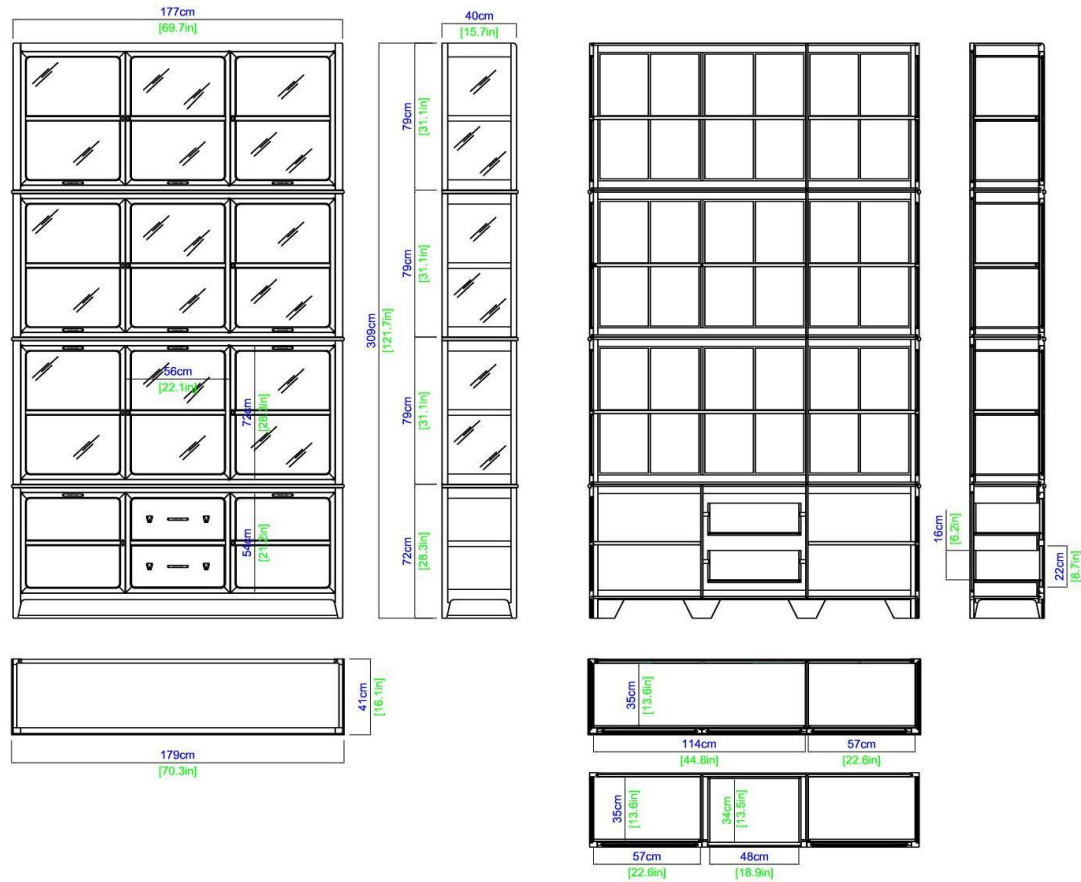

Collection FACTORY

design Studio ROCHE BOBOIS

Bibliothèque 4 éléments - Bookcase with 4 elements - Biblioteca 4 elementos