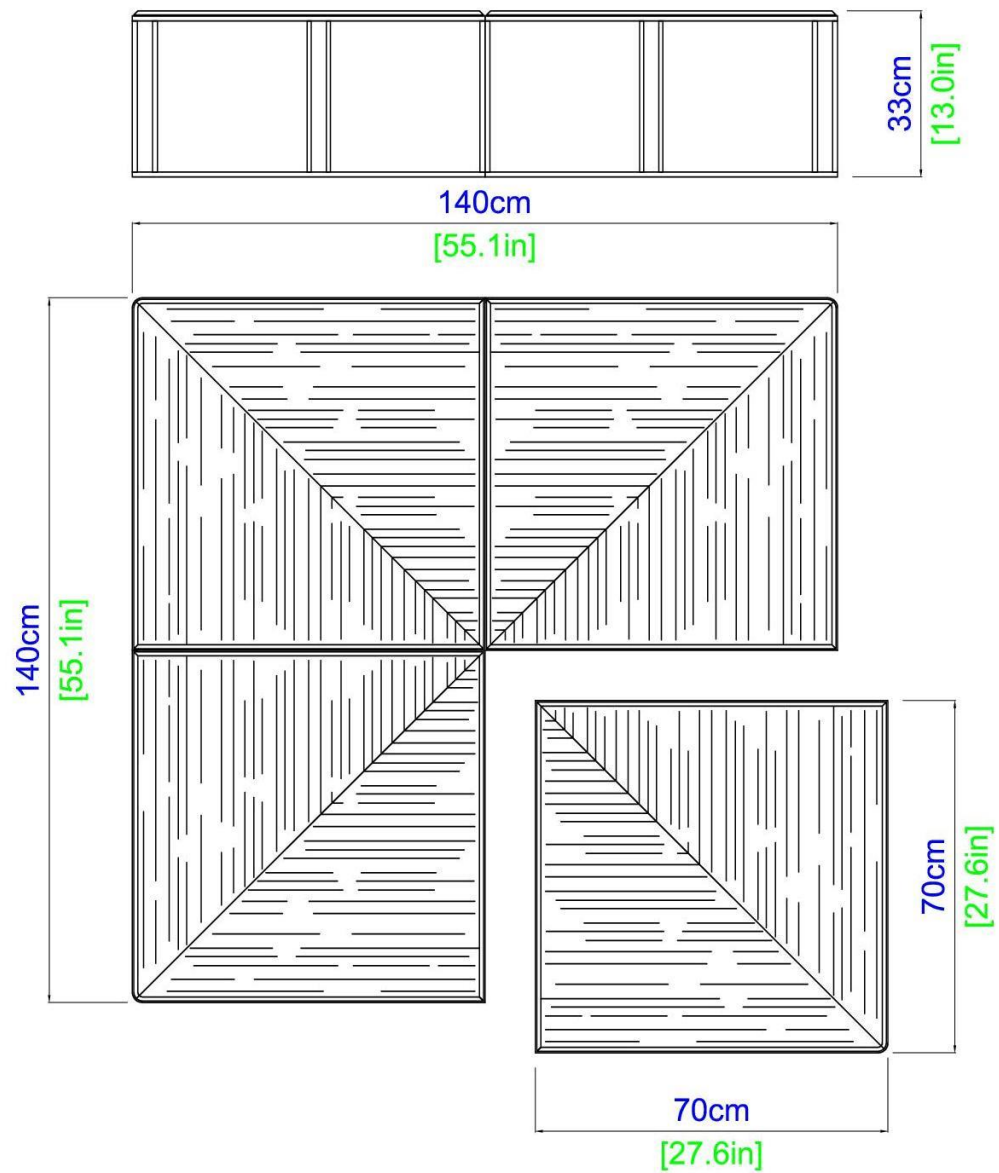

Collection FACTORY

design Studio ROCHE BOBOIS