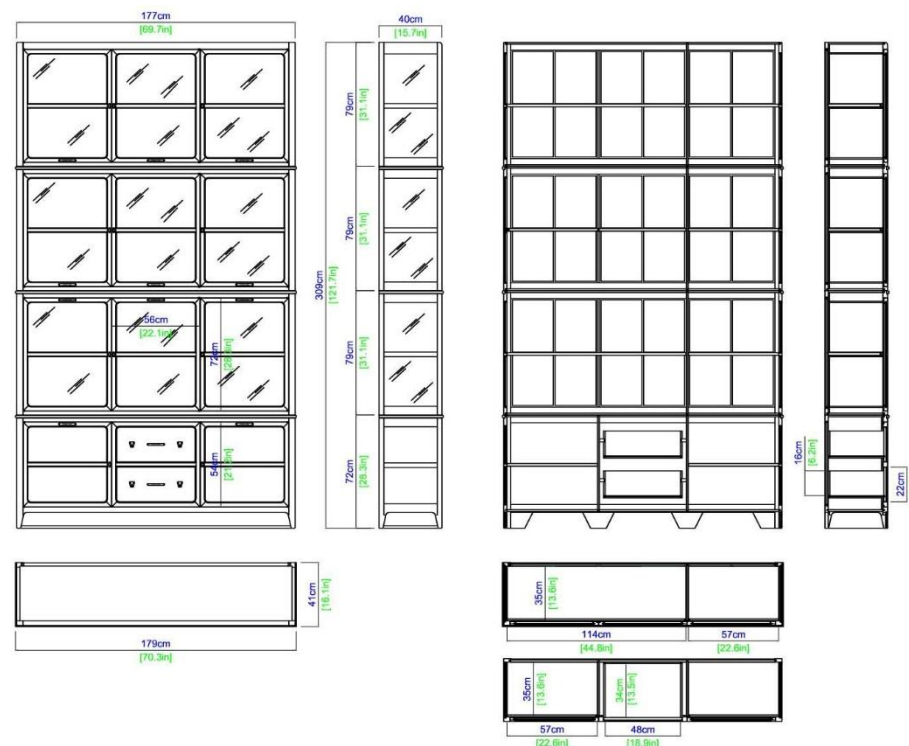

Estructura y marco de las puertas en cerezo macizo. Paneles laterales y sobre en cerezo chapado sobre soporte reconstituído. Paneles fondo y trasera en cerezo chapado sobre soporte reconstituído. Estantes en cerezo chapado sobre soporte en cerezo macizo. Paneles de fondo de los cajones en haya chapada sobre soporte reconstituído. Laterales de los cajones y guías en haya maciza.

Numerosos acabados disponibles. Fabricación europea.

L 176.00 x A 230.00 x P 40.00 cm

Collection FACTORY

design Studio ROCHE BOBOIS

Bibliothèque 4 éléments - Bookcase with 4 elements - Biblioteca 4 elementos

Collection FACTORY

rochebobois
PARIS

design Studio ROCHE BOBOIS

GR341 – Bibliothèque 4 éléments

3 portes vitrées éléments haut et milieu (x2) et 2 portes pleines et 2 tiroirs élément bas.

Structure et cadre de portes en merisier massif. Panneaux côtés et dessus en merisier plaqué sur support reconstitué. Panneaux fond et arrière en merisier plaqué sur support reconstitué. Étagères en merisier plaqué sur support reconstitué et alaise en merisier massif. Panneaux fond de tiroirs en hêtre plaqué sur support reconstitué. Côtés de tiroirs et coulisseaux en hêtre massif.