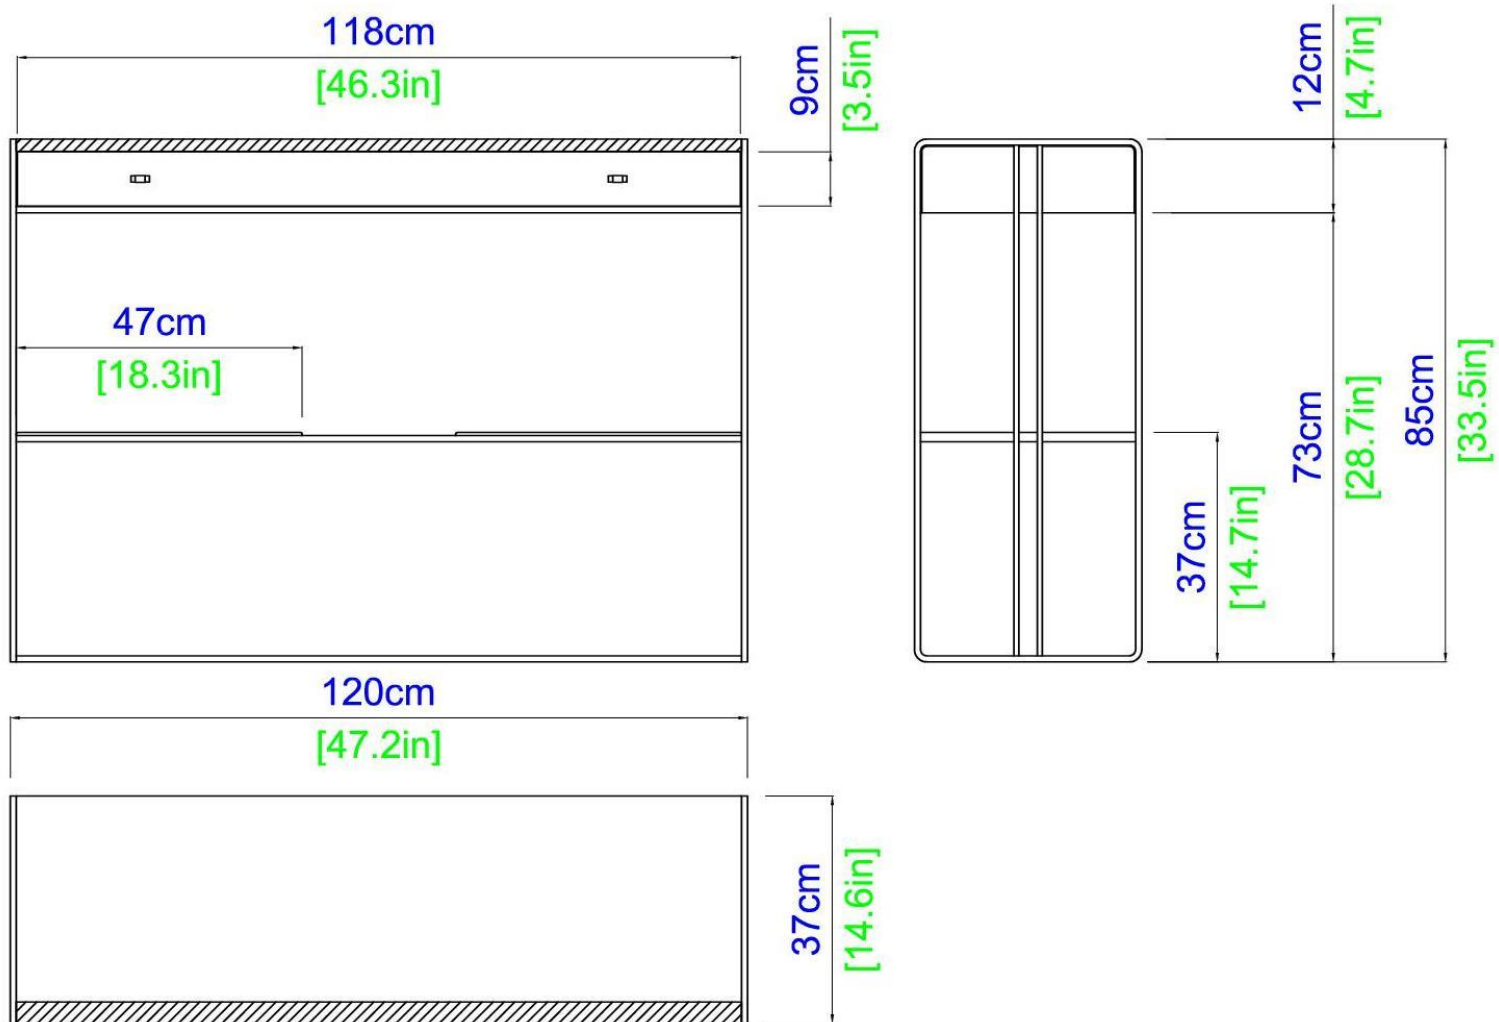

Collection FACTORY

design Studio ROCHE BOBOIS