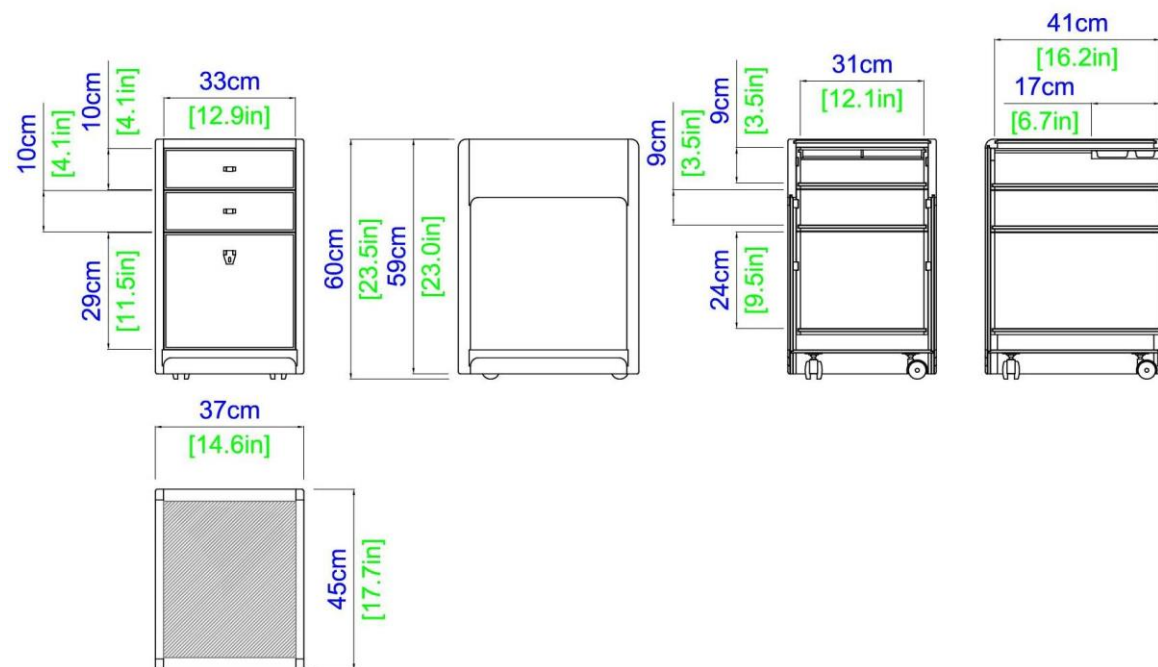

Collection FACTORY

rochebobois
PARIS

design Studio ROCHE BOBOIS

GR640 - Caisson de bureau

3 tiroirs.

Structure et façade de tiroirs en merisier massif. Plateau en merisier plaqué sur support reconstitué. Panneaux côtés et arrière en merisier plaqué sur support reconstitué. Panneaux fond et fond de tiroirs en hêtre plaqué sur support reconstitué. Côtés de tiroirs et coulisseaux en hêtre massif

Nombreuses finitions disponibles. Fabrication européenne.

L 37.00 x H 61.00 x P 45.00 cm

GR640 - Desk storage unit

3 drawers.

Structure and drawer fronts in solid cherry wood. Top in cherry wood veneer on composite wood. Side and back panels in cherry wood veneer on composite wood. Bottom panels and drawer bottoms in beech veneer on composite wood. Drawer sides and rails in solid beech.

Many finishes available. Manufactured in Europe.

L 30.00 x H 61.00 x D 45.00 cm

GR640 - Módulo de mesa de despacho

3 cajones.

Estructura y frontal de los cajones en cerezo silvestre macizo. Sobre en cerezo silvestre chapado sobre soporte reconstituído. Paneles laterales y trasera en cerezo silvestre chapado sobre soporte reconstituído. Paneles del fondo y fondo de los cajones en haya chapada sobre soporte reconstituído. Laterales de los cajones y guías en haya maciza.

Numerosos acabados disponibles. Fabricación europea.

L 37.00 x A 61.00 x P 45.00 cm