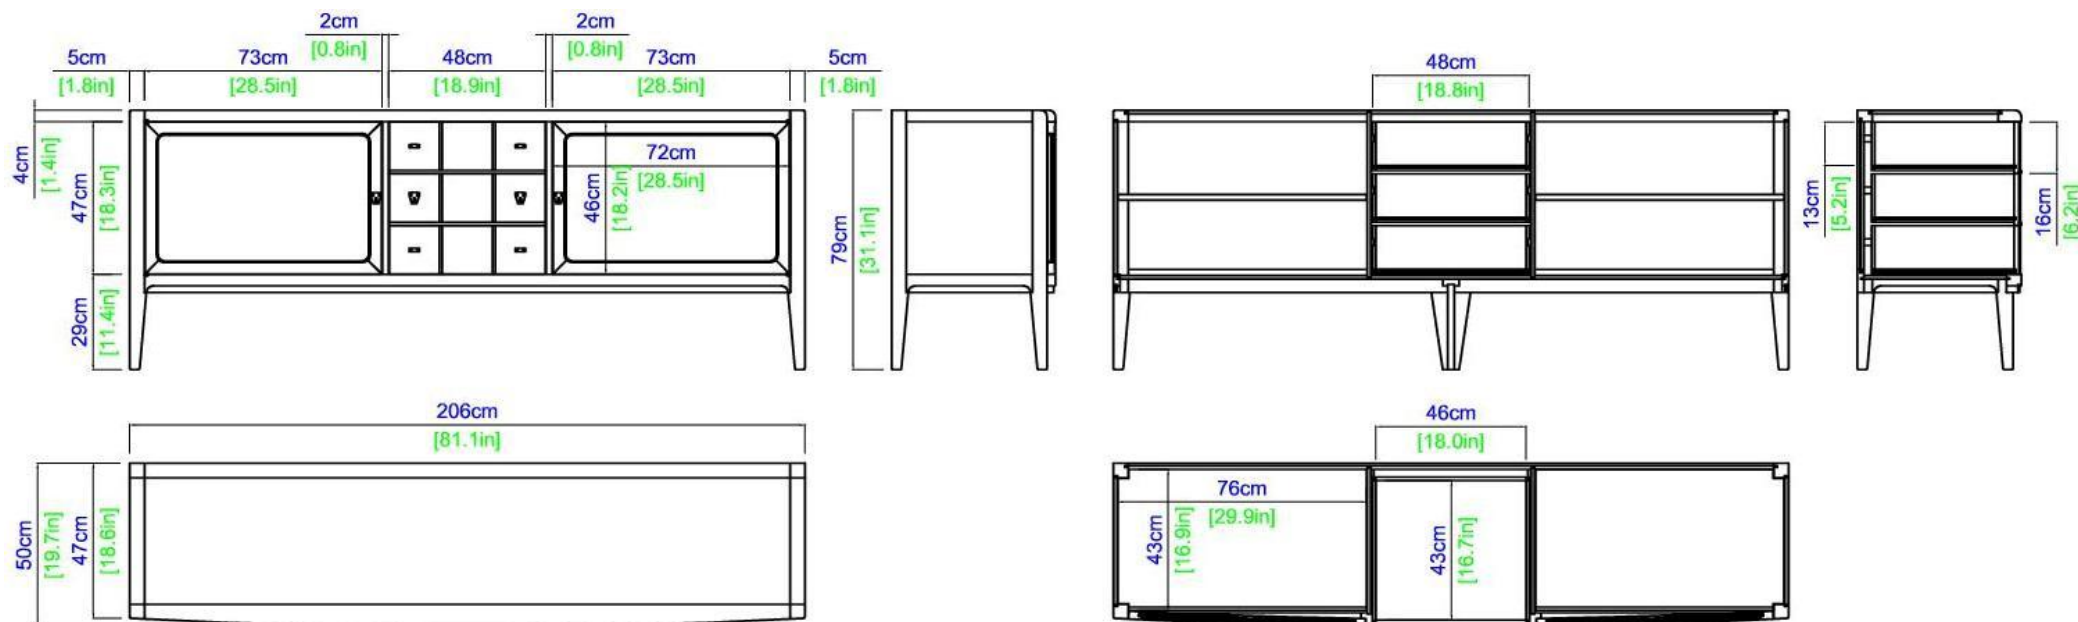

rochebobois
PARIS

design Studio ROCHE BOBOIS

GR140 – Buffet

2 portes et 3 tiroirs.

Structure, façade de tiroirs et cadre de portes en merisier massif. Plateau en merisier plaqué sur support reconstitué et emboîture en merisier massif. Panneau côtés en merisier plaqué sur support reconstitué. Panneaux fond et arrière et fond de tiroirs en hêtre plaqué sur support reconstitué. Étagères en hêtre plaqué sur support reconstitué et alaise en hêtre massif. Côtés de tiroirs et coulisseaux en hêtre massif.

Nombreuses finitions disponibles. Fabrication européenne.

L 206.00 x H 79.00 x P 50.00 cm

GR140 – Sideboard

2 doors and 3 drawers.

Structure, drawer fronts, and door frames in solid cherry wood. Top in cherry wood veneer on composite wood and frame in solid cherry wood. Side panels in cherry wood veneer on composite wood. Back and bottom panels, and drawer bottoms in beech veneer on composite wood. Shelves in beech veneer on composite wood and frame in solid beech. Drawer sides and rails in solid beech.

Nombreuses finitions disponibles. Fabrication européenne.

L 210.00 x H 77.00 x P 105.00 cm

L 290.00 x H 77.00 x P 105.00 cm

GR240 - Dining table

1 folding extension leaf (80 cm) stored in the top.

Structure and base in solid cherry wood. Top in cherry wood veneer on composite wood and frame in solid cherry wood. Extension leaf in cherry wood veneer on composite wood and frame in solid cherry wood.