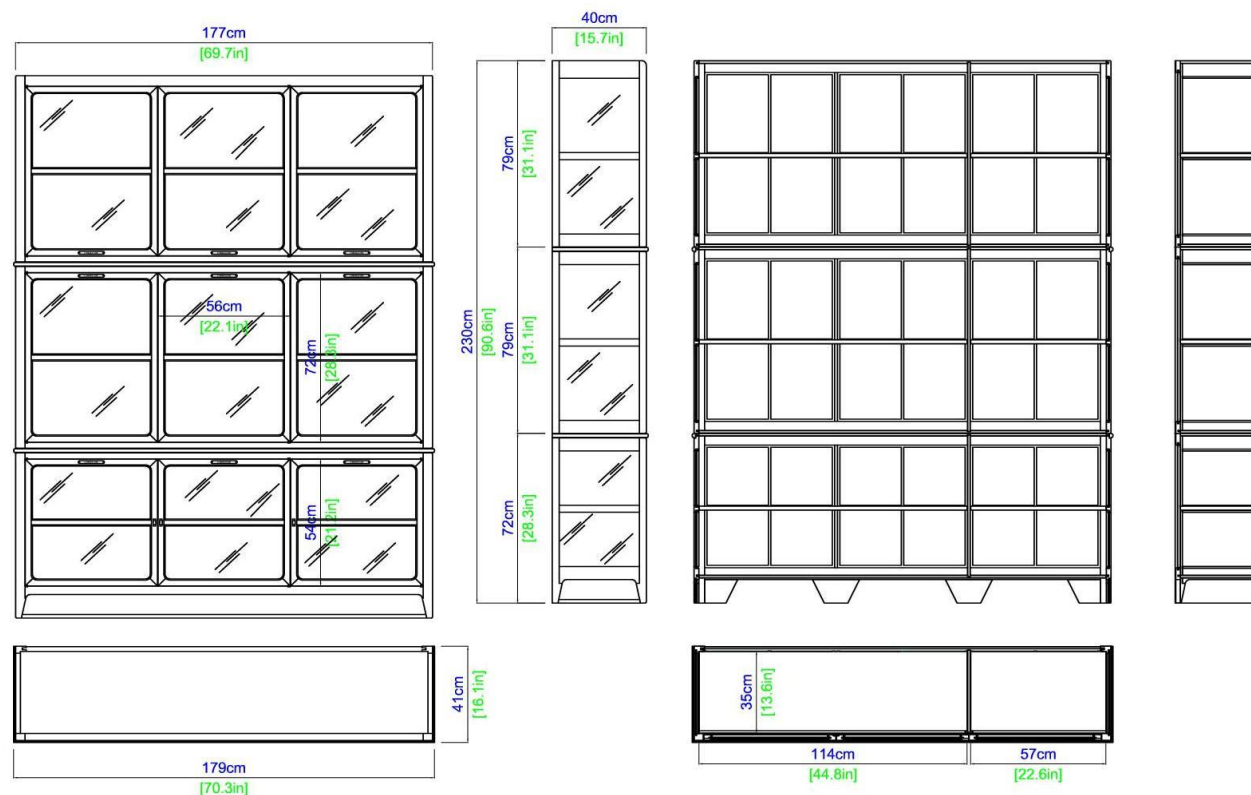

Collection FACTORY

rochebobois
PARIS

design Studio ROCHE BOBOIS

GR344 – Bibliothèque 3 éléments vitrés

3 portes vitrées éléments haut, milieu et bas.

Structure et cadre de portes en merisier massif. Panneaux dessus en merisier plaqué sur support reconstitué. Panneaux fond et arrière en merisier plaqué sur support reconstitué. Etagères en merisier plaqué sur support reconstitué et alaise en merisier massif.

Nombreuses finitions disponibles. Fabrication européenne.

L 176.00 x H 230.00 x P 40.00 cm

GR344 - Bookcase with 3 display elements

3 high and middle, and low glass doors elements.

Structure and door frames in solid cherry wood. Side, top, bottom, and back panels in cherry wood veneer on composite wood. Shelves in cherry wood veneer on composite wood and frame in solid cherry wood.

Many finishes available. Manufactured in Europe.

L 176.00 x H 230.00 x D 40.00 cm

GR344 - Biblioteca elementos acristalados

3 puertas acristaladas elementos alto, central y bajos.

Estructura y marco de las puertas en cerezo macizo. Paneles laterales y sobre en cerezo chapado sobre soporte reconstituido. Paneles fondo y trasera en cerezo chapado sobre soporte reconstituido. Estantes en cerezo chapado sobre soporte en cerezo macizo.

Numerosos acabados disponibles. Fabricación europea

L 176.00 x A 230.00 x P 40.00 cm