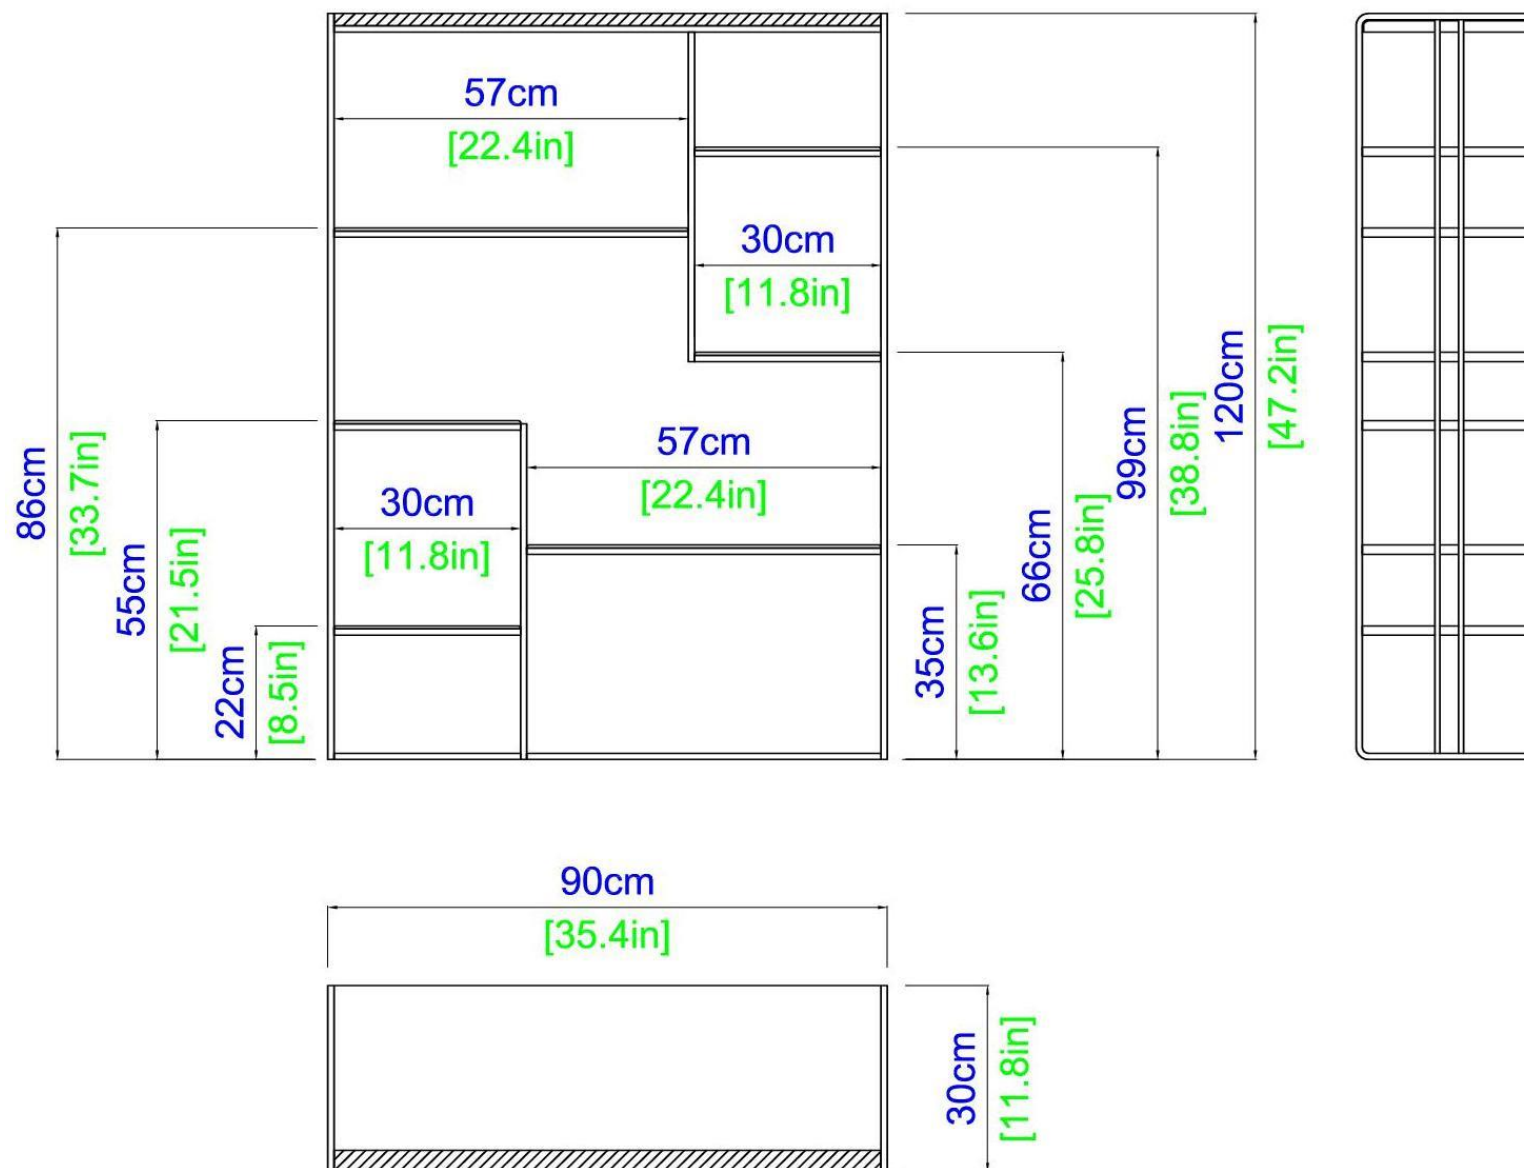

Many finishes available. Manufactured in Europe.

L 151.00 x H 87.00 x D 45.00 cm

GR941 – Consola vitrina

4 cajones y 3 cajones acristalados, con sobre de cristal.

Estructura, unión y frontal de los cajones en cerezo silvestre macizo. Paneles laterales en cerezo silvestre chapado sobre soporte reconstituído. Paneles traseros, separación y fondo de los cajones en haya chapada sobre soporte reconstituído. Laterales de los cajones y guías en haya maciza.

Numerosos acabados disponibles. Fabricación europea.

L 151.00 x A 87.00 x P 45.00 cm

Collection **FACTORY**

rochebobo
PARIS

design Studio ROCHE BOBOIS

Etagère - Shelf - Estante

Collection FACTORY

design Studio ROCHE BOBOIS