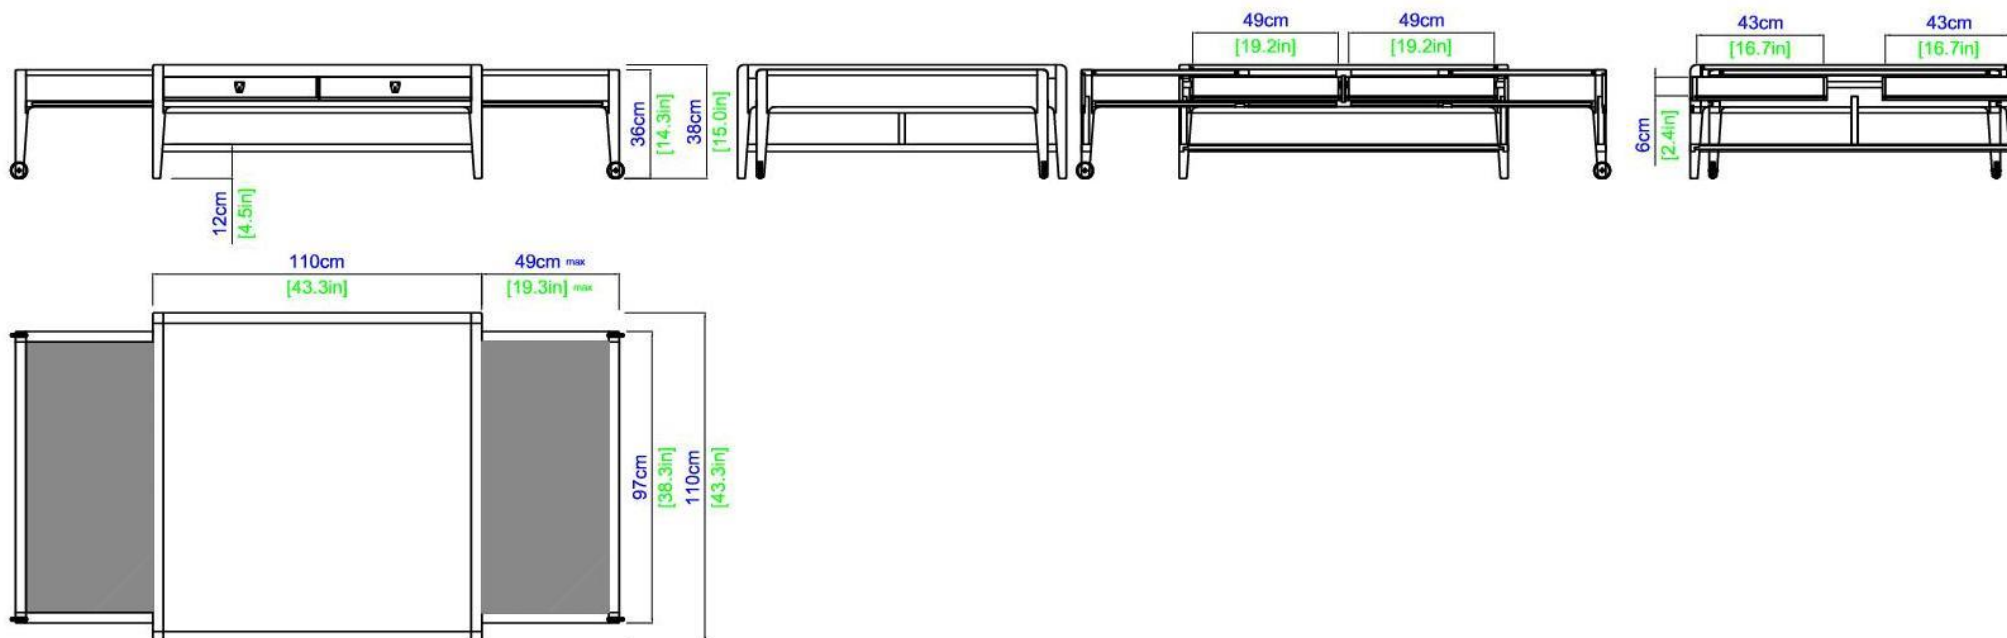

Collection FACTORY

rochebobois
PARIS

design Studio ROCHE BOBOIS

GR840 – Table basse

4 tiroirs et 2 tirettes.

Structure et façade de tiroirs en merisier massif. Plateau en merisier plaqué sur support reconstitué et emboîture en merisier massif. Panneau tablette en merisier plaqué sur support reconstitué.

Panneaux fond de tiroirs en hêtre plaqué sur support reconstitué. Côtés de tiroirs et coulisseaux en hêtre massif.

Nombreuses finitions disponibles. Fabrication européenne.

L 110.00 x H 38.00 x P 110.00 cm

GR840 – Cocktail table

4 drawers and 2 pull-out trays.

Structure and drawer fronts in solid cherry wood. Top in cherry wood veneer on composite wood and frame in solid cherry wood. Tray panel in cherry wood veneer on composite wood. Drawer bottom panels in beech veneer on composite wood. Drawer sides and rails in solid beech.

Many finishes available. Manufactured in Europe.

L 110.00 x H 38.00 x D 110.00 cm

GR840 – Mesa de centro

4 cajones y 2 estantes extraíbles.

Estructura y frontal de los cajones en cerezo macizo. Sobre de cerezo chapado sobre soporte reconstituído y unión en cerezo macizo. Panel del estante en cerezo chapado sobre soporte reconstituído.

Paneles del fondo de los cajones en haya chapada sobre soporte reconstituído. Laterales de los cajones y guías en haya maciza.

Numerosos acabados disponible. Fabricación europea.

L 110.00 x A 38.00 x P 110.00 cm