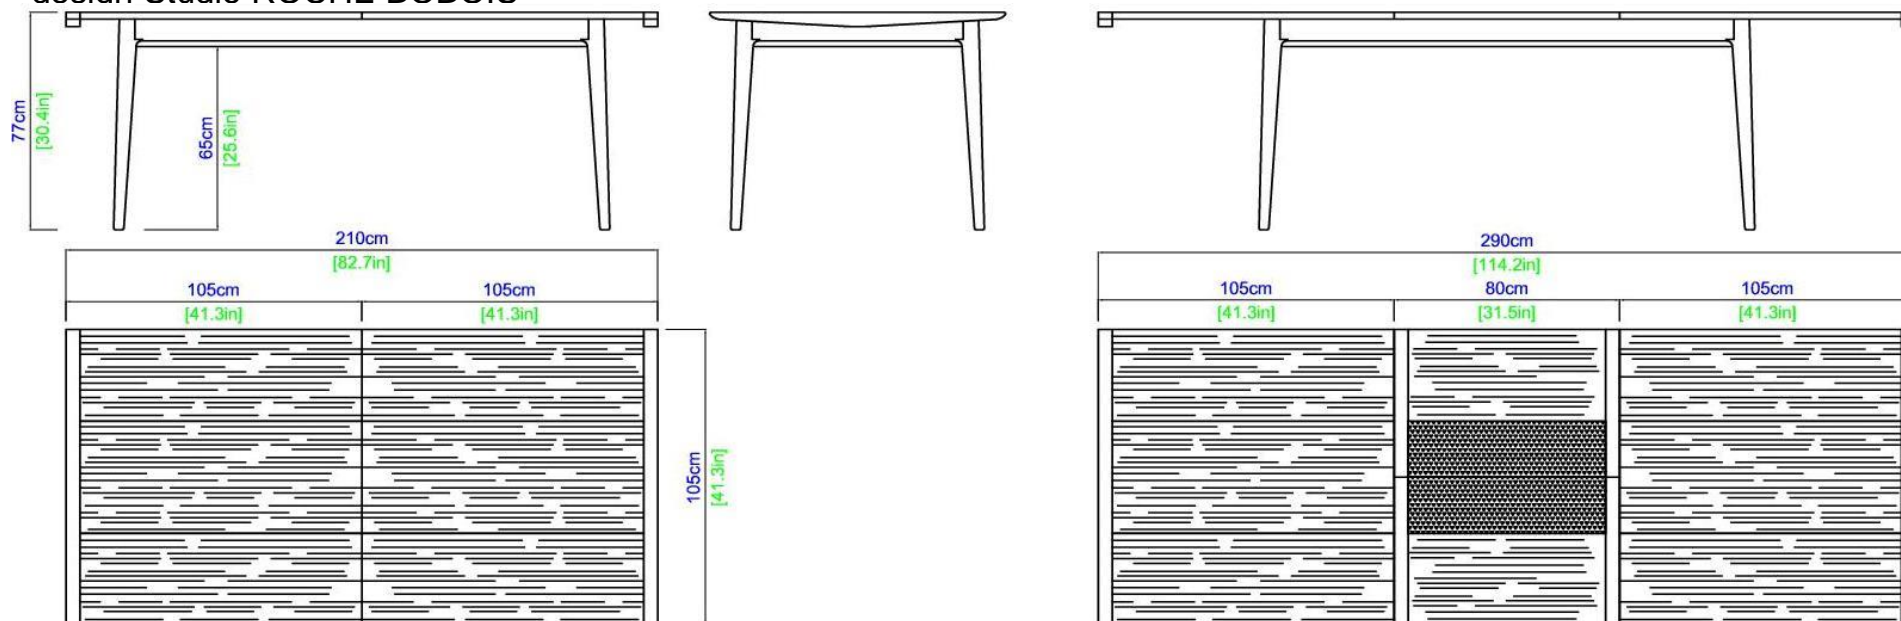

Collection FACTORY

rochebobois
PARIS

desian Studio ROCHE BOBOIS

GR240 - Table de repas

1 allonge de 80 pliante rangée dans le plateau.

Structure et piètement en merisier massif. Plateau en merisier plaqué sur support reconstitué et emboîture en merisier massif. Allonge en merisier plaqué sur support reconstitué et emboîture en merisier massif.

Nombreuses finitions disponibles. Fabrication européenne.

L 210.00 x H 77.00 x P 105.00 cm

L 290.00 x H 77.00 x P 105.00 cm

GR240 - Dining table

1 folding extension leaf (80 cm) stored in the top.

Structure and base in solid cherry wood. Top in cherry wood veneer on composite wood and frame in solid cherry wood. Extension leaf in cherry wood veneer on composite wood and frame in solid cherry wood.

Many finishes available. Manufactured in Europe.

L 210.00 x H 77.00 x D 105.00 cm

L 290.00 x H 77.00 x D 105.00 cm

GR240 – Mesa de comedor

1 extensión de 80 plegable y puesta en el sobre.

Estructura y patas en cerezo macizo. Sobre en cerezo chapado sobre soporte reconstituido y unión en cerezo macizo. Extensión en cerezo chapado sobre soporte reconstituido y unión en cerezo macizo.

Numerosos acabados disponibles. Fabricación europea.

L 210.00 x A 77.00 x P 105.00 cm

L 290.00 x A 77.00 x P 105.00 cm