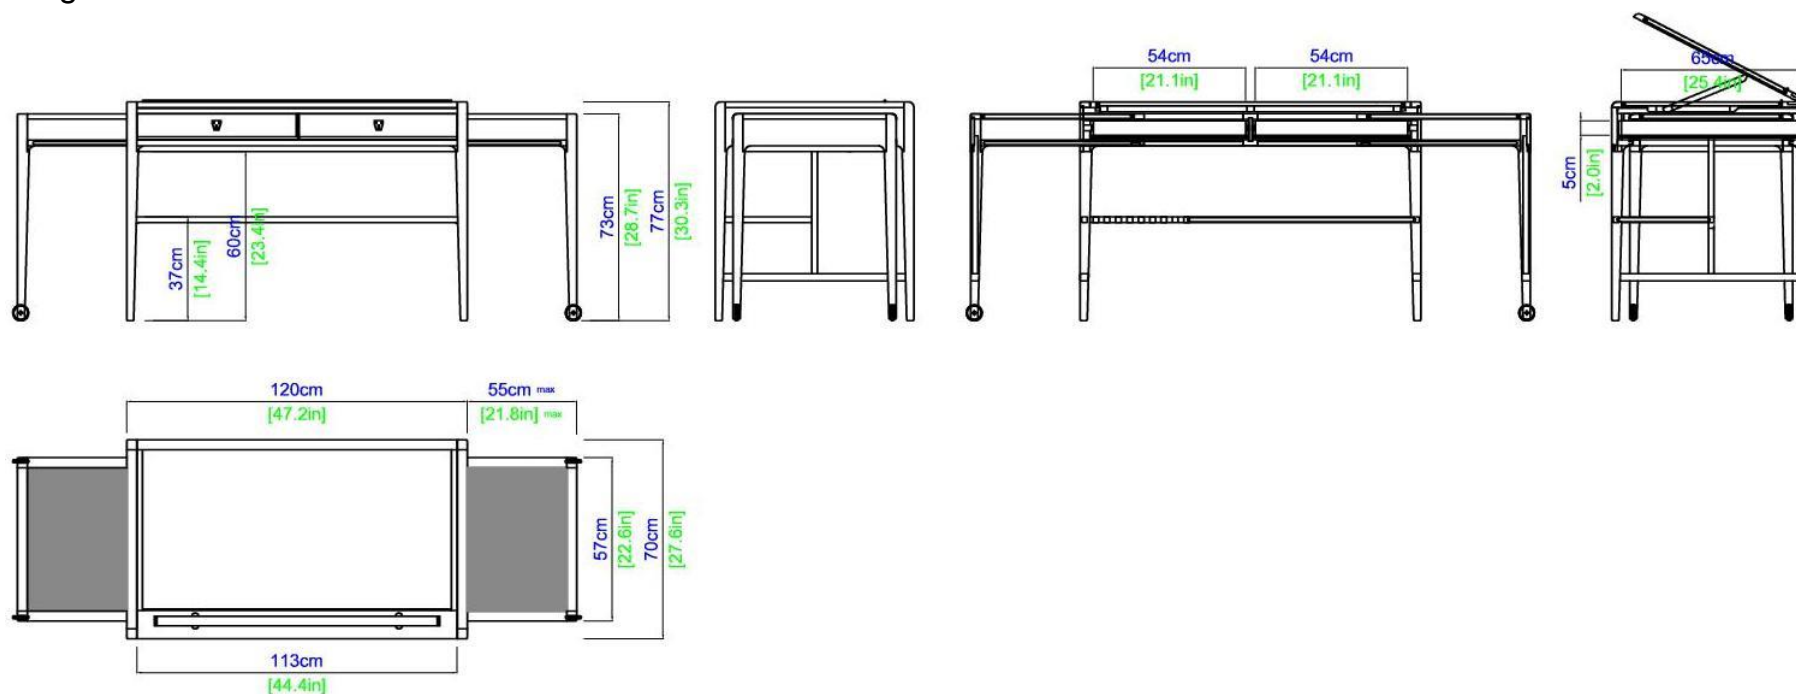

Collection FACTORY

rochebobois
PARIS

design Studio ROCHE BOBOIS

GR540- Bureau

2 tiroirs et 2 tirettes.

Structure et façade de tiroirs en merisier massif. Plateau en merisier plaqué sur support reconstitué et emboîture en merisier massif. Panneau fond de tiroirs en hêtre plaqué sur support reconstitué.

Côtés de tiroirs et coulisseaux en hêtre massif.

Nombreuses finitions disponibles. Fabrication européenne.

L 120.00 x H 77.00 x P 72.00 cm

GR540 - Desk

2 drawers and 2 pull-out trays.

Structure and side of drawers in solid cherry wood. Top in cherry wood veneer on composite wood and frame in solid cherry wood. Drawers bottom panel in beech veneer on composite wood. Side of drawers and rails in solid beech.

Many finishes available. Manufactured in Europe.

L 120.00 x H 77.00 x D 72.00 cm

GR540 - Mesa de despacho

2 cajones y 2 estantes extraíbles.

Estructura y frontal de los cajones en cerezo macizo. Sobre en cerezo chapado sobre soporte reconstituido y unión en cerezo macizo. Paneles de fondo de los cajones en haya chapada sobre soporte reconstituido. Laterales de los cajones y guías en haya maciza.

Numerosos acabados disponibles. Fabricación europea.

L 120.00 x A 77.00 x P 72.00 cm