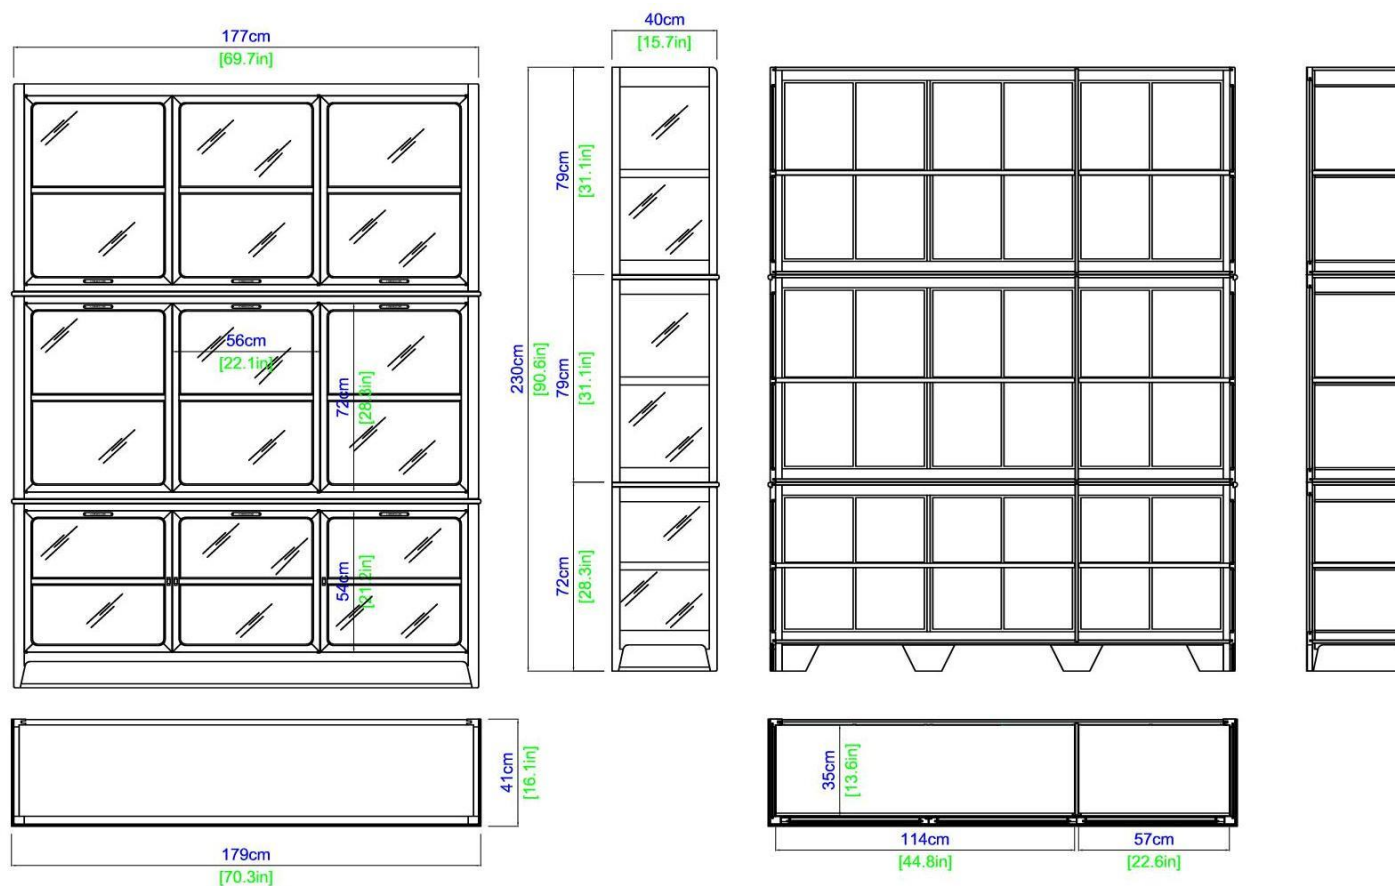

Nombreuses finitions disponibles. Fabrication européenne.

L 206.00 x H 79.00 x P 50.00 cm

GR140 – Sideboard

2 doors and 3 drawers.

Structure, drawer fronts, and door frames in solid cherry wood. Top in cherry wood veneer on composite wood and frame in solid cherry wood. Side panels in cherry wood veneer on composite wood. Back and bottom panels, and drawer bottoms in beech veneer on composite wood. Shelves in beech veneer on composite wood and frame in solid beech. Drawer sides and rails in solid beech.

Elementos soporte escalera.

Estructura y marco de puertas en cerezo macizo. Paneles laterales y sobre en cerezo chapado sobre soporte reconstituído. Paneles de fondo y trasera en cerezo chapado sobre soporte reconstituído.

Estantes en cerezo chapado sobre soporte reconstituído en cerezo macizo. Paneles fondo de los cajones en haya chapada sobre soporte reconstituído. Laterales de los cajones y guías en haya maciza. Escalera haya maciza.

Numerosos acabados disponibles. Fabricación europea.

L 176.00 x A 316.00 x P 40.00 cm

Collection FACTORY

design Studio ROCHE BOBOIS

Bibliothèque 3 éléments vitrés - Bookcase with 3 display elements - Biblioteca elementos acristalados