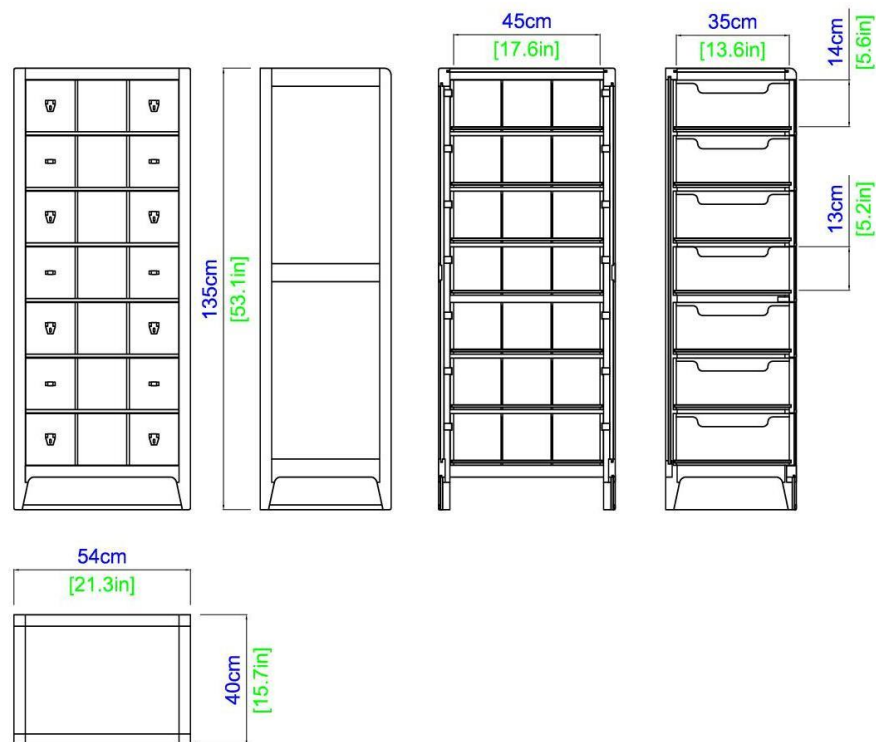

Collection FACTORY

rochebobois
PARIS

design Studio ROCHE BOBOIS

GR740 - Meuble de typographe
7 tiroirs.

Structure et façade de tiroirs en merisier massif. Plateau en merisier plaqué sur support reconstitué et emboîture en merisier massif. Panneau côtés en merisier plaqué sur support reconstitué. Panneaux arrière et fond de tiroirs en hêtre plaqué sur support reconstitué. Côtés de tiroirs et coulisseaux en hêtre massif.

Nombreuses finitions disponibles. Fabrication européenne.

L 52.00 x H 135.00 x P 40.00 cm

GR740 – Typographer unit
7 drawers.

Structure and drawer fronts in solid cherry wood. Top in cherry wood veneer on composite wood and frame in solid cherry wood. Side panels in cherry wood veneer on composite wood. Drawer back panel and drawer bottoms in beech veneer on composite wood. Drawer sides and rails in solid beech.

Many finishes available. Manufactured in Europe.

L 52.00 x H 135.00 x D 40.00 cm

GR740 – Mueble de tipógrafo
7 cajones.

Estructura y frontal de los cajones en cerezo silvestre macizo. Sobre en cerezo silvestre chapado sobre soporte reconstituido y unión en cerezo silvestre macizo. Paneles laterales en cerezo silvestre chapado sobre soporte reconstituido. Paneles traseros y fondo de los cajones en haya chapada sobre soporte reconstituido. Laterales de los cajones y guías en haya maciza.

Numerosos acabados disponibles. Fabricación europea.

L 52.00 x A 135.00 x P 40.00 cm