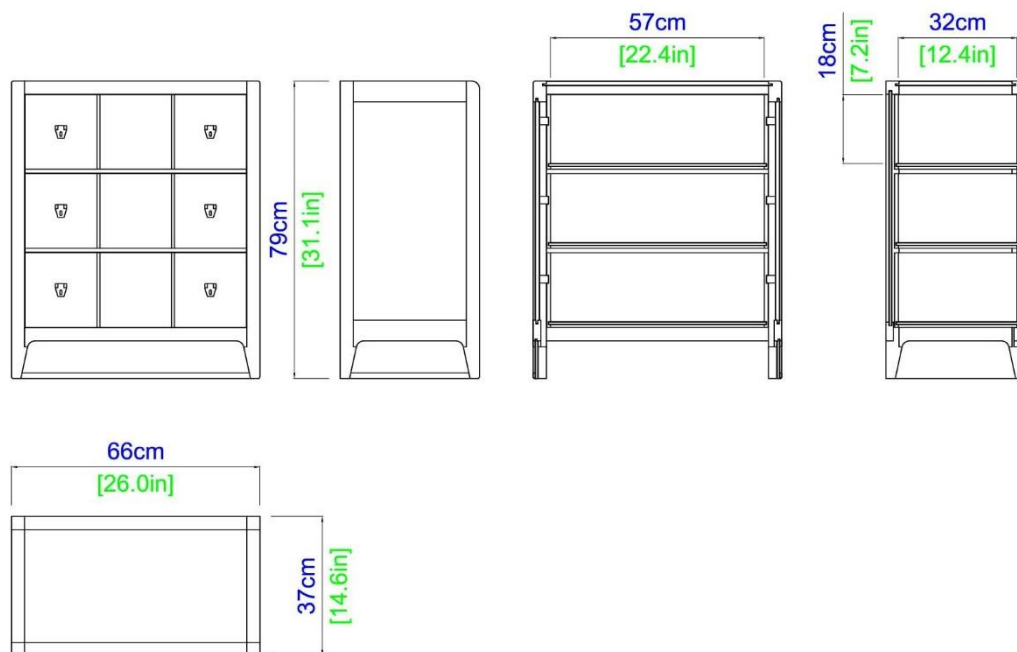

Collection FACTORY

rochebobois
PARIS

design Studio ROCHE BOBOIS

GR440 – Commode

3 tiroirs.

Structure et façade de tiroirs en merisier massif. Plateau en merisier plaqué sur support reconstitué et emboîture en merisier massif. Panneau côtés en merisier plaqué sur support reconstitué. Panneaux arrière et fond de tiroirs en hêtre plaqué sur support reconstitué. Côtés de tiroirs et coulisseaux en hêtre massif.

Nombreuses finitions disponibles. Fabrication européenne.

L 65.00 x H 79.00 x P 37.00 cm

GR440 - Chest of drawers

3 drawers.

Structure and drawer fronts in solid cherry wood. Top in cherry wood veneer on composite wood and frame in solid cherry wood. Side panels in cherry wood veneer on composite wood. Back panels and drawer bottoms in beech veneer on composite wood. Drawer sides and rails in solid beech.

Many finishes available. Manufactured in Europe.

L 65.00 x H 79.00 x D 37.00 cm

GR440 - Cómoda

3 cajones.

Estructura y frontal de los cajones en cerezo macizo. Sobre en cerezo chapado sobre soporte reconstituido y unión en cerezo macizo. Paneles laterales en cerezo chapado sobre soporte reconstituido. Paneles traseros y fondo de los cajones en haya chapada sobre soporte reconstituido. Laterales de los cajones y guías en haya maciza.

Numerosos acabados disponibles. Fabricación europea.

L 65.00 x A 79.00 x P 37.00 cm