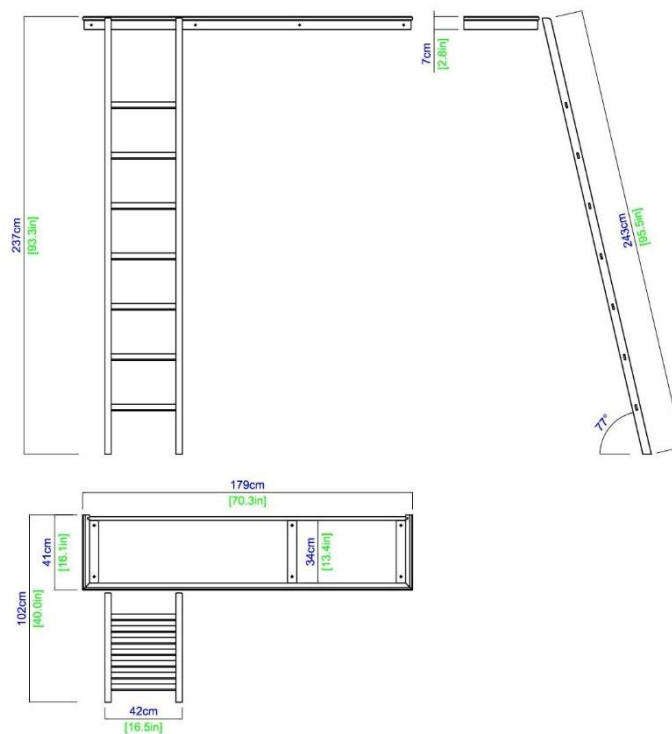

rochebobois
PARIS

design Studio ROCHE BOBOIS

GR140 – Buffet

2 portes et 3 tiroirs.

Structure, façade de tiroirs et cadre de portes en merisier massif. Plateau en merisier plaqué sur support reconstitué et emboîture en merisier massif. Panneau côtés en merisier plaqué sur support reconstitué. Panneaux fond et arrière et fond de tiroirs en hêtre plaqué sur support reconstitué. Étagères en hêtre plaqué sur support reconstitué et alaise en hêtre massif. Côtés de tiroirs et coulisseaux en hêtre massif.

Estructura y marco de las puertas en cerezo macizo. Paneles laterales y sobre en cerezo chapado sobre soporte reconstituido. Paneles fondo y trasera en cerezo chapado sobre soporte reconstituido.

Estantes en cerezo chapado sobre soporte en cerezo macizo. Paneles de fondo de los cajones en haya chapada sobre soporte reconstituido. Laterales de los cajones y guías en haya maciza.

Numerosos acabados disponibles. Fabricación europea.

L 176.00 x A 309.00 x P 40.00 cm

Collection **FACTORY**

rochebobo
PARIS

design Studio ROCHE BOBOIS

Bibliothèque élément échelle - Bookcase ladder element - Biblioteca elemento escalera

Collection FACTORY

rochebobois
PARIS

design Studio ROCHE BOBOIS

GR342 – Bibliothèque élément échelle
Elément support échelle.
Structure en merisier massif.
Echelle en hêtre massif.
Nombreuses finitions disponibles. Fabrication européenne.
L 176.00 x H 7.00 x P 40.00 cm