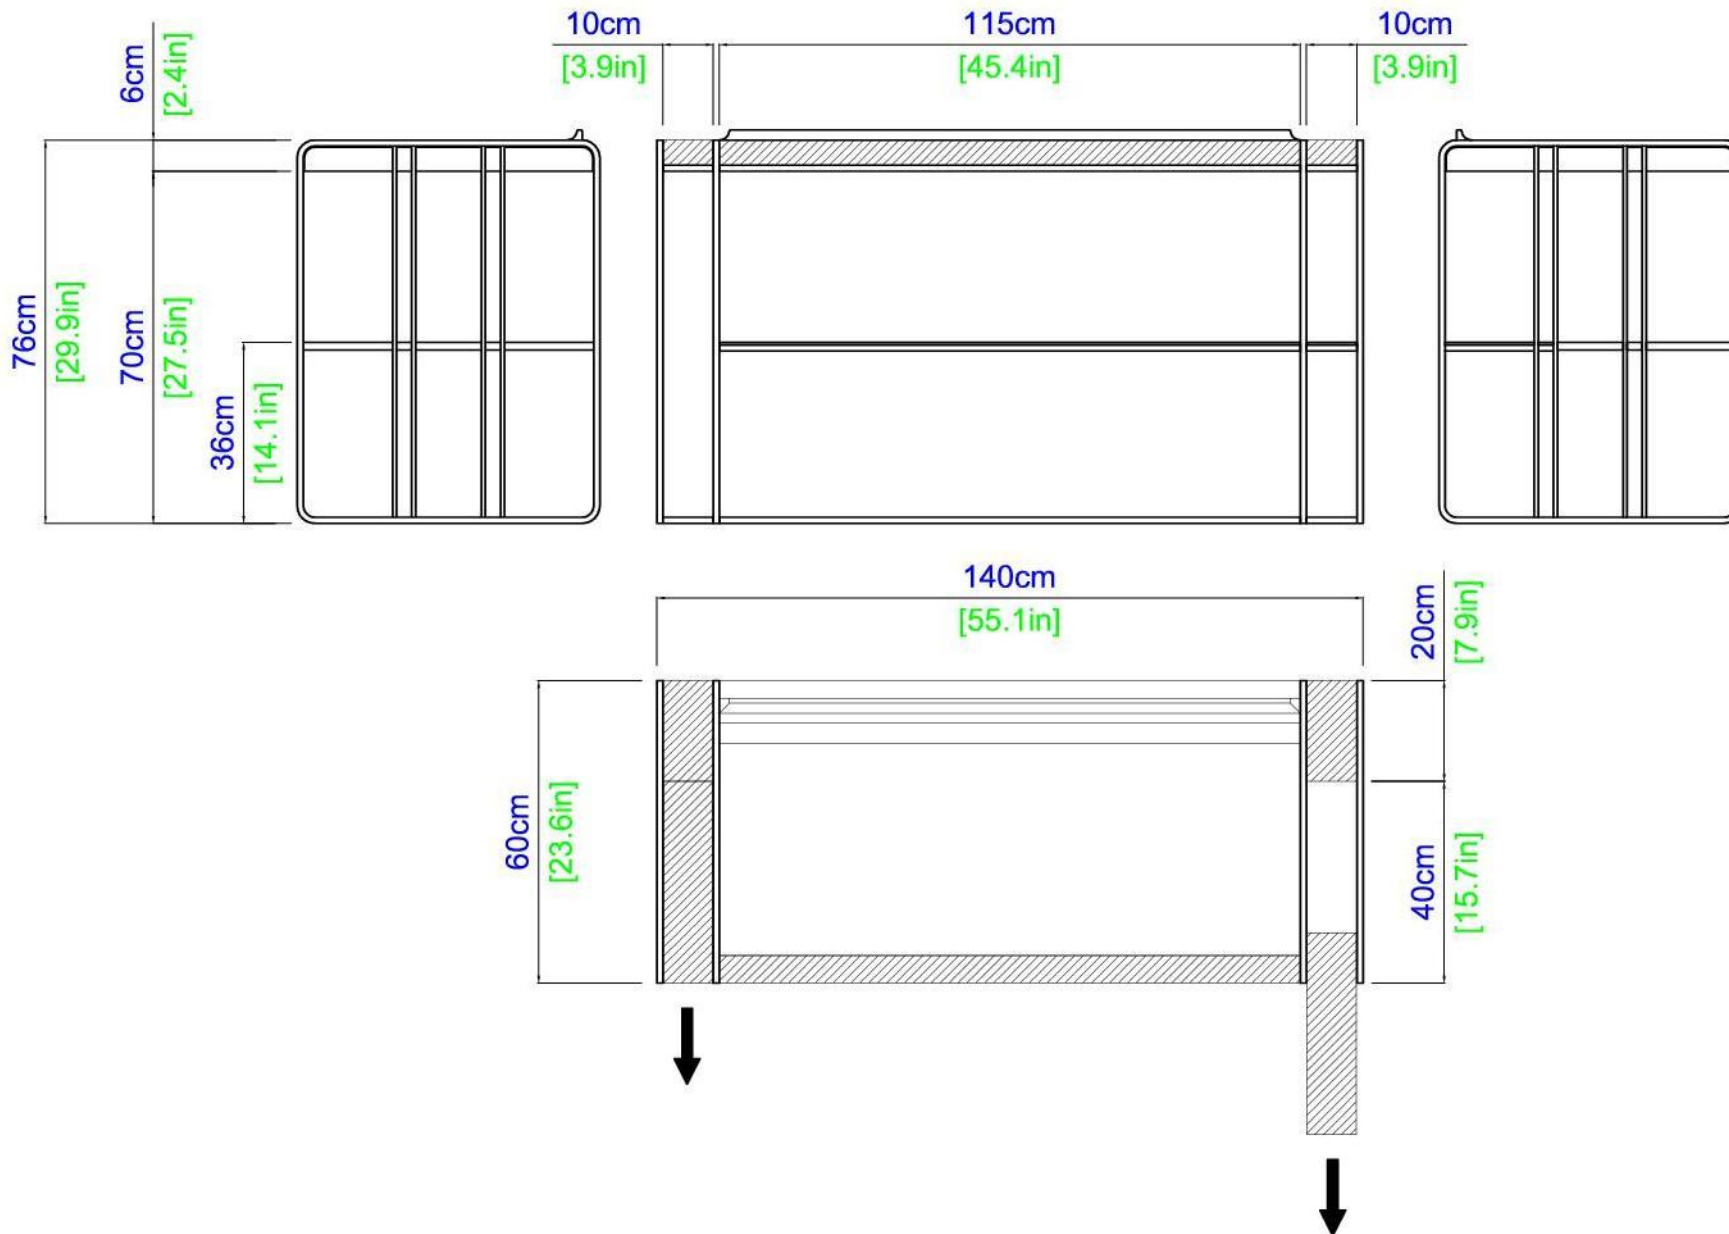

Many finishes available. Manufactured in Europe.

L 90.00 x H 120.00 x D 30.00 cm

GR30MA – Estante – cerezo

Estructura en metal y cerezo macizo. Sobre en cerezo chapado sobre multilaminado y unión en cerezo macizo. Estantes en cerezo chapado sobre multilaminado en cerezo macizo.

Numerosos acabados disponibles. Fabricación europea.

L 90.00 x A 120.00 x P 30.00 cm

Collection **FACTORY**

rochebobo
PARIS

design Studio ROCHE BOBOIS

Bureau - Desk - Mesa de despacho

Collection FACTORY

design Studio ROCHE BOBOIS