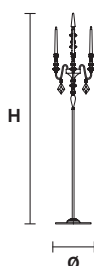

Structure en métal avec inserts en laiton moulé et cristal coloré.  
Pampilles en cristal coloré.

**Металлический каркас с литыми латунными вставками и цветным хрусталем.  
Подвесы из цветного хрусталя.**

H 60 cm / 23.62"  
L 37 cm / 14.56"  
SP 12 cm / 4.72"

2×G9×40 W max  
(not included)

H 55 cm / 21.65"  
Ø 16 cm / 6.30"

1×G9×40 W max  
(not included)

H 30 cm / 11.81"  
Ø 12 cm / 4.72"

1×G9×40 W max  
(not included)

**CHIC STL3**

CE

H 170 cm / 66.93"  
Ø 40 cm / 15.75"

3×G9×40 W max  
(not included)

**F01**  
Gold leaf

**F02**  
Silver leaf