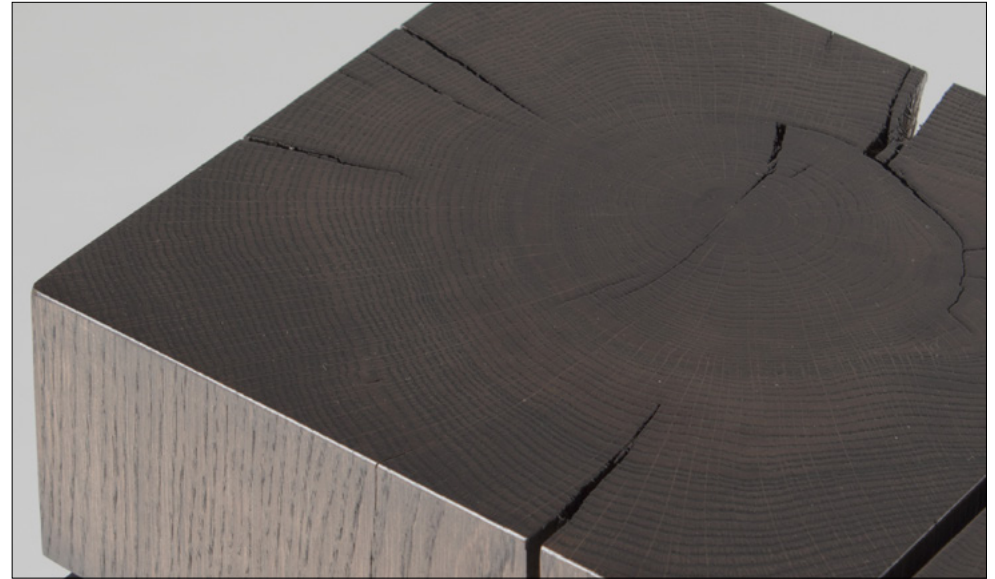

Collection ETNA

Design Gaëtan COULAUD

rochebobois
PARIS

Collection ETNA

Design Gaëtan COULAUD

CONSOLE / SELLETTES / TABLE BASSE / BOUT DE CANAPÉ

Structure acier finition epoxy noir.
Plateau en chêne massif, côtés laqué noir /
Plateau en chêne massif teinté coloris Taupe.

CONSOLE / PEDESTALS / COFFEE TABLE / END OF SOFA

Steel structure black epoxy finish.
Solid oak top, black lacquered sides /
Taupe tinted solid oak top.

CONSOLA / VELADORES / MESA DE CENTRO / MESA DE RINCÓN

Estructura de acero acabado epoxy negro.
Sobre de roble macizo, lados lacado negro /
Sobre de roble macizo tintado Taupe.