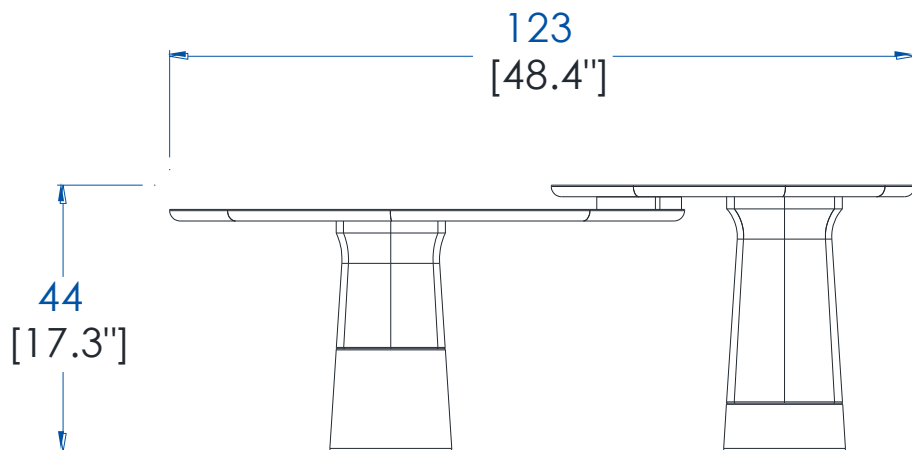

Collection COLORADO

rochebobois
PARIS

design Fabrice Berrux

Ensemble 2 tables basses – Cocktail table with 2 tops – Mesa de centro con 2 sobres

Collection COLORADO

rochebobois
PARIS

design Fabrice Berrux

CTMD.MC17 - Ensemble 2 tables basses – L 123 H 44 P 85 cm

Avec placage Noyer en soleil désaxé. Piétement en Noyer massif et base en marbre Estremoz. Alaises plateau en Noyer américain massif. Noyer naturel ou Noyer Tabac. Fabrication Européenne

CTMD.MC17 - Cocktail table with 2 tops – L 48,4" H 17,3" P 33,5"

CTMD.MA08 - End table – L 15,7" H 21.3" P 15,7"

End table with top in walnut veneer with sun-like pattern, frame and legs in solid walnut. Base in Estremoz marble. Manufactured in Europe.

CTMD.MA08 - Mesa de rincón