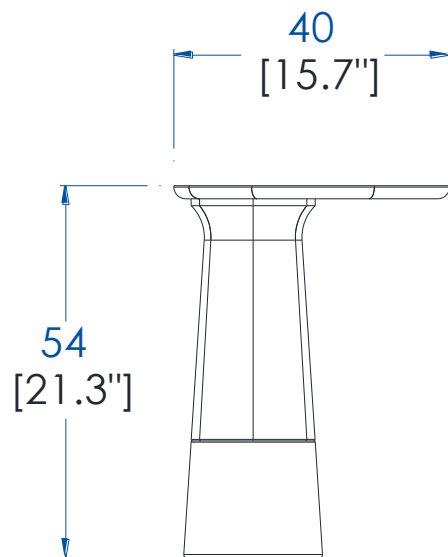

Bout de canapé – End table – Mesa de rincón

Collection COLORADO

rochebobois
PARIS

design Fabrice Berrux

CTMD.MA08 - Bout de canapé – L 40 H 54 P 40 cm

Avec placage Noyer en soleil désaxé. Piétement en Noyer massif et base en marbre Estremoz. Alaises plateau en Noyer américain massif. Noyer naturel ou Noyer Tabac. Fabrication Européenne

CTMD.MA08 - End table – L 15,7" H 21.3" P 15,7"

End table with top in walnut veneer with sun-like pattern, frame and legs in solid walnut. Base in Estremoz marble. Manufactured in Europe.

CTMD.MA08 - Mesa de rincón