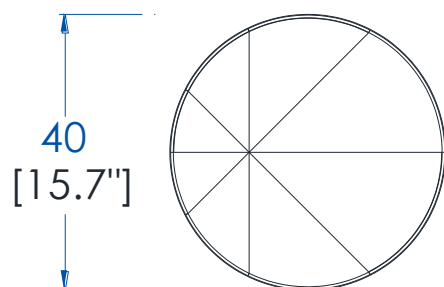

Bout de canapé – End table – Mesa de rincón

Collection COLORADO

rochebobois
PARIS

design Fabrice Berrux

CTMD.MA08 - Bout de canapé – L 40 H 54 P 40 cm

Avec placage Noyer en soleil désaxé. Piétement en Noyer massif et base en marbre Estremoz. Alaises plateau en Noyer américain massif. Noyer naturel ou Noyer Tabac. Fabrication Européenne