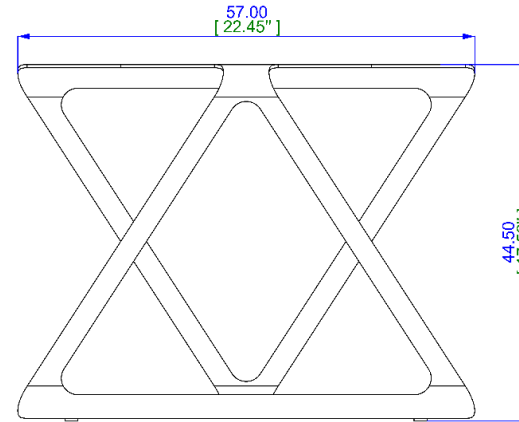

design 2LA Design

Desserte:

Desserte, structure en acier laqué .
Finitions disponibles: voir echantillons

Occasional Table:

Occasional table, structure in lacquered steel.
Available finishes: see samples.

Semanario:

Mesita auxiliar, estructura en acero lacado
Acabados : ver muestrario.