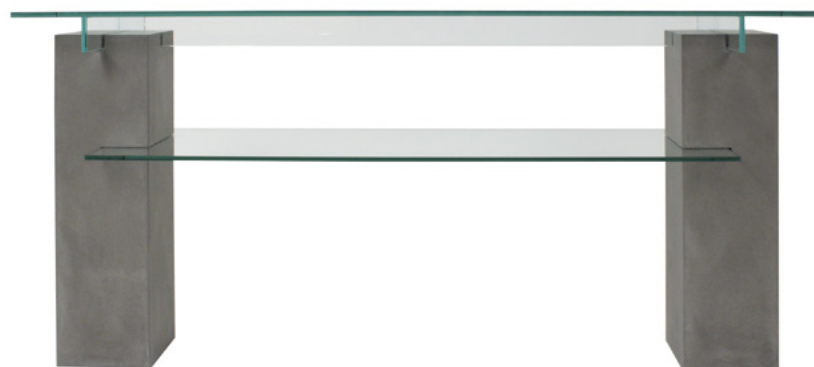

Collection TÉNÉRÉ

Pour les finitions Chêne massif, Placages et Laques.
For Solid oak, Veneer and Lacquer finishings.
Por los acabados Roble macizo, Chapeado y Lacado.

rochebobois
PARIS

Design Lionel MORGAINÉ

Finition béton / Concrete finishing / Acabado cemento

130 x H 75 x 40 cm / 51.2 x H 29.5 x 15.8"
160 x H 75 x 40 cm / 63.0 x H 29.5 x 15.8"
200 x H 75 x 40 cm / 78.7 x H 29.5 x 15.8"

Traverses / Cross bars / Travesaños

Verre / Glass / Cristal
Métal / Metal