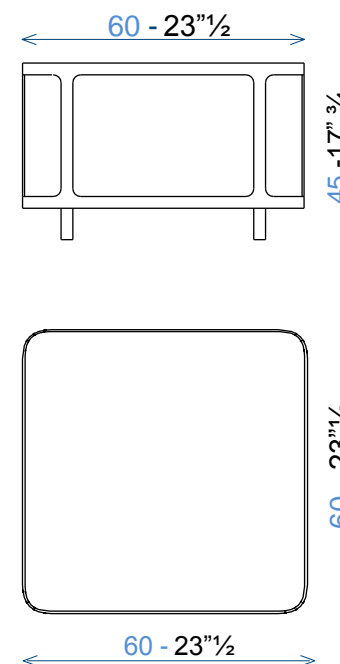

CASCADE

rochebobois
PARIS

design Fabrice BERRUX

CA507

CASCADE

design Fabrice BERRUX

rochebobois
PARIS

Table basse - Cocktail table - Mesa de centro

Bout de canapé - End table - Mesa de rincòn

CA507

CASCADE

rochebobois
PARIS

design Fabrice BERRUX

Table basse et bout de canapé double plateaux avec structure en acier laqué assortie au plateau inférieur en céramique Noir Désir ou Statuario aspect marbre et plateau supérieur en verre extra clair épaisseur 8 mm.

Fabrication européenne.

Cocktail and end table with double trays, structure in lacquered steel, matching colour of bottom tray in marble-like Noir Désir or Statuario ceramic, and top tray in 8mm-thick extra clear glass.

Manufactured in Europe.

Mesa de centro y de rincón doble sobre con estructura en acero lacado a juego con el sobre inferior en cerámica Noir Désir o Statuario aspecto mármol, y sobre superior

en cristal extra claro (grosor 8 mm.)