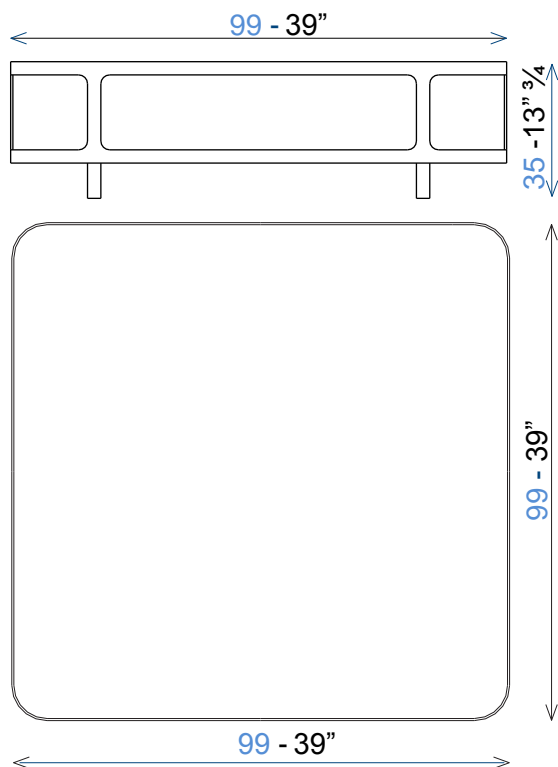

CASCADE

rochebobois
PARIS

design Fabrice BERRUX

CA507

CASCADE

design Fabrice BERRUX

rochebobois
PARIS

Table basse - Cocktail table - Mesa de centro

Bout de canapé - End table - Mesa de rincòn

CA507

CASCADE

rochebobois
PARIS

design Fabrice BERRUX

Table basse et bout de canapé double plateaux avec structure en acier laqué assortie au plateau inférieur en céramique Noir Désir ou Statuario aspect marbre et plateau supérieur en verre extra clair épaisseur 8 mm.

Fabrication européenne.

Cocktail and end table with double trays, structure in lacquered steel, matching colour of bottom tray in marble-like Noir Désir or Statuario ceramic, and top tray in 8mm-thick extra clear glass.

Manufactured in Europe.

Mesa de centro y de rincón doble sobre con estructura en acero lacado a juego con el sobre inferior en cerámica Noir Désir o Statuario aspecto mármol, y sobre superior

en cristal extra claro (grosor 8 mm.)