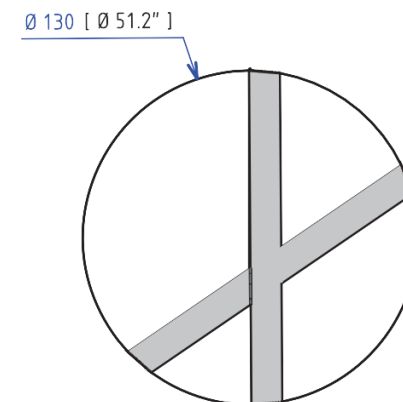

Collection TRACK

rochebobois
PARIS

design Luigi GORGONI

TRA 29 - Table de repas ronde

Table de repas avec plateau en MDF revêtu d'un placage épais de chêne, rainuré et teinté ou laqué (nombreuses teintes disponibles). Ouverture des plateaux synchronisés et une allonge centrale en portefeuille de 50 cm. Piétement en acier laqué époxy. Fabrication Européenne

TRA 29 - Round dining table

Round dining table with top in thick oak veneer with grooved and stain or lacquer finish (many stains available) on MDF panels. Synchronised opening for the tops and central integrated extension leaf (50cm). Base in steel with epoxy lacquer finish. Manufactured in Europe

TRA 29 - Mesa de comedor redonda

Mesa de comedor con sobre en MDF revestido de un chapado grueso de roble, ranurado y tintado o lacado (numerosos tintes disponibles). Apertura de los sobres sincronizados y un extensible central en portefeuille de 50 cm. Patas en acero lacado epoxy. Fabricación europea