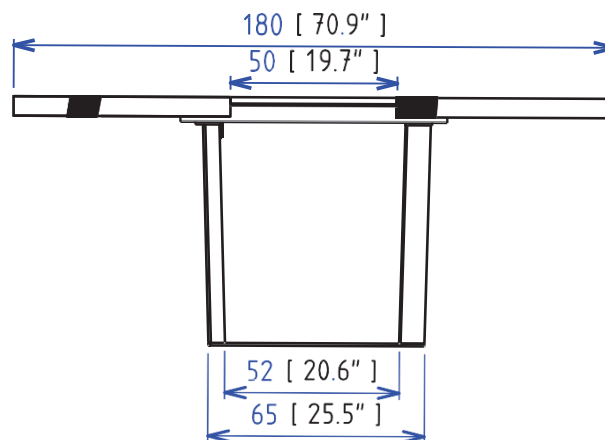

Table de repas ronde - Round dining table - Mesa de comedor redonda

Collection TRACK

rochebobois
PARIS

design Luigi GORGONI

TRA 29 - Table de repas ronde

Table de repas avec plateau en MDF revêtu d'un placage épais de chêne, rainuré et teinté ou laqué (nombreuses teintes disponibles). Ouverture des plateaux synchronisés et une allonge centrale en portefeuille de 50 cm. Piétement en acier laqué époxy. Fabrication Européenne

TRA 29 - Round dining table

Round dining table with top in thick oak veneer with grooved and stain or lacquer finish (many stains available) on MDF panels. Synchronised opening for the tops and central integrated extension leaf (50cm). Base in steel with epoxy lacquer finish. Manufactured in Europe

TRA 29 - Mesa de comedor redonda

Mesa de comedor con sobre en MDF revestido de un chapado grueso de roble, ranurado y tintado o lacado (numerosos tintes disponibles). Apertura de los sobres sincronizados y un extensible central en portefeuille de 50 cm. Patas en acero lacado epoxy. Fabricación europea