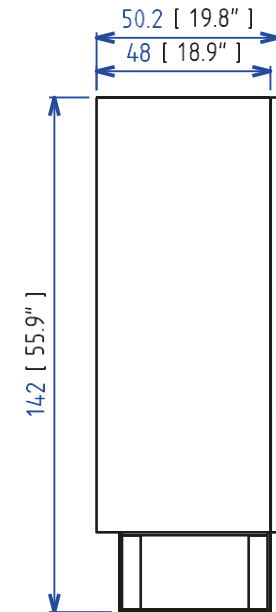

Collection TRACK

rochebobois
PARIS

design Luigi GORGONI

TRA 59 - Vaisselier

Vaisselle avec structure en panneaux de particules 2 portes en panneaux MDF revêtus d'un placage épais de chêne, rainuré et teinté (nombreuses teintés disponibles). 4 étagères en verre épaisseur 8 mm réglables en hauteur. Piètement en acier laqué époxy. Fabrication Européenne

TRA 59 - China unit

China unit with structure in particle board. 2 doors in thick oak veneer with grooved and stained finish (many stains available) on particle board. 4 shelves in 8 mm-thick glass, with adjustable height. Base in steel, with epoxy lacquer finish. Manufactured in Europe

TRA 59 - Vajillero

Vajillero con estructura en paneles de partículas revestidas de un chapado grueso de roble, ranurado y tintado (numerosos tintés disponibles). 2 estantes (grosor 8 mm.) regulables en altura. Pata en acero lacado epoxy. Fabricación europea