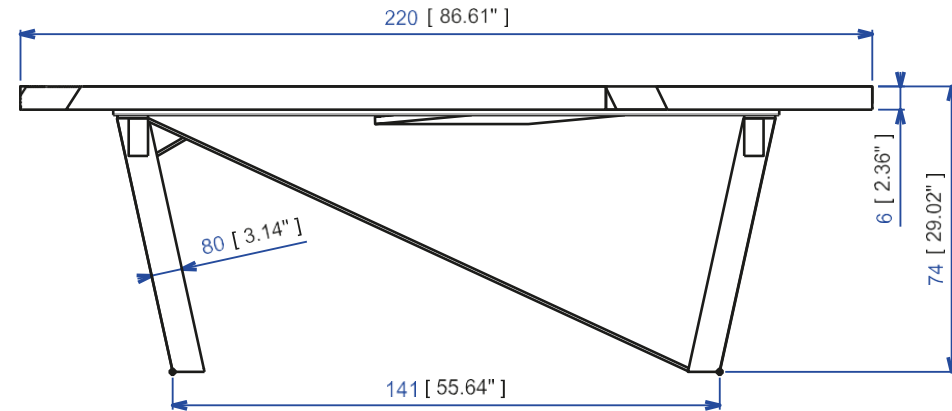

Collection TRACK

rochebobois
PARIS

design Luigi GORGONI

TRA 26 - Table repas 1.220 avec allonge

Table repas rectangulaire avec allonge intégrée en placage épais chêne naturel. Ouverture des plateaux synchronisés et allonge centrale en portefeuille de 50 cm. Piètement métallique finition époxy (3 coloris). 15 teintes Turrini disponibles. Huilé, Blanchi, Sésame, Tourterelle, Lande, Poivre vert, Noisette, Alezan, Gris Cendré, Gravier, Bruyère, Taupe, Gris ardoise, Wengé et Noir Charbon.

TRA 26 - Dining table 1.220 with extension

Rectangular dining table with integrated extension in thick natural oak veneer. Synchronized opening of the tops, and integrated central extension of 50 cm. Metallic base with epoxy finish (3 colors). 15 Turrini stains available: Huilé (oiled), Blanchi (bleached), Sesame, Tourterelle, Lande, Poivre vert (leaf green), Noisette (nut), Alezan, Gris Cendré (ash grey), Gravier (gravel), Bruyere, Taupe, Gris Ardoise (slate grey), Wenge and Noir Charbon (charcoal black).

TRA 26 - Mesa de comedor 1.220 con alargó

Mesa de comedor rectangular con alargó integrado en chapado grueso roble natural. Apertura de los sobes sincronizados y alargó central integrada de 50 cm. Pata en acero lacado epoxy (3 colores). 15 tintes Turrini disponibles. Huilé, Blanchi, Sésame, Tourterelle, Lande, Poivre vert, Noisette, Alezan, Gris Cendré, Gravier, Bruyère, Taupe, Gris ardoise, Wengé et Noir Charbon.

TRA 26BIS - Table repas 1.220 fixe

Table de repas rectangulaire fixe en placage épais chêne naturel. Piètement métallique finition époxy (3 coloris). 15 teintes Turrini disponibles. Huilé, Blanchi, Sésame, Tourterelle, Lande, Poivre vert, Noisette, Alezan, Gris Cendré, Gravier, Bruyère, Taupe, Gris ardoise, Wengé et Noir Charbon.

TRA 26BIS - Fixed Dining table 1.220

Fixed rectangular dining table in thick natural oak veneer. Metallic base with epoxy finish (3 colors available). 15 Turrini stains available: Huilé (oiled), Blanchi (bleached), Sesame, Tourterelle, Lande, Poivre vert (leaf green), Noisette, Alezan, Gris Cendré (ash grey), Gravier (gravel), Bruyere, Taupe, Gris Ardoise (slate grey), Wenge and Noir Charbon (charcoal black).

TRA 26BIS - Mesa de comedor 1.220 fija

Mesa de comedor rectangular fija en chapado grueso roble natural. Pata en acero lacado epoxy (3 colores). 15 tintes Turrini disponibles. Huilé, Blanchi, Sésame, Tourterelle, Lande, Poivre vert, Noisette, Alezan, Gris Cendré, Gravier, Bruyère, Taupe, Gris ardoise, Wengé et Noir Charbon.