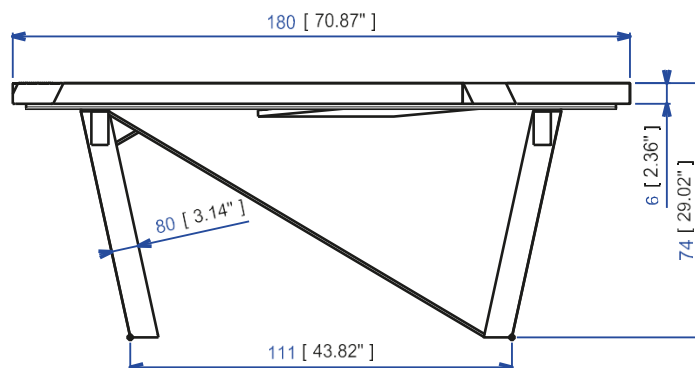

Collection TRACK

rochebobois
PARIS

design Luigi GORGONI

TRA 27 - Table repas I.180 avec allonge

Table repas rectangulaire avec allonge intégrée en placage épais chêne naturel. Ouverture des plateaux synchronisés et allonge centrale en portefeuille de 49 cm. Piètement métallique finition époxy (3 coloris). 15 teintes Turrini disponibles. Huilé, Blanchi, Sésame, Tourterelle, Lande, Poivre vert, Noisette, Alezan, Gris Cendré, Gravier, Bruyère, Taupe, Gris ardoise, Wengé et Noir Charbon.

TRA 27 - Dining table with extension

Rectangular dining table with integrated extension in thick natural oak veneer. Synchronized opening of the tops, and integrated central extension of 49 cm. Metallic base with epoxy finish (3 colors). 15 Turrini stains available: Huilé (oiled), Blanchi (bleached), Sesame, Tourterelle, Lande, Poivre vert (leaf green), Noisette (nut), Alezan, Gris Cendré (ash grey), Gravier (gravel), Bruyere, Taupe, Gris Ardoise (slate grey), Wenge and Noir Charbon (charcoal black).

TRA 27 - Mesa de comedor I.180 con alargó

Mesa de comedor rectangular con alargó integrado en chapado grueso roble natural. Apertura de los sobros sincronizados y alargó central integrada de 49 cm. Pata en acero lacado époxy (3 colores). 15 tintes Turrini disponibles. Huilé, Blanchi, Sésame, Tourterelle, Lande, Poivre vert, Noisette, Alezan, Gris Cendré, Gravier, Bruyère, Taupe, Gris ardoise, Wengé et Noir Charbon.

TRA 27 - Table repas I.180 fixe

Table repas rectangulaire fixe en placage épais chêne naturel. Piètement métallique finition époxy (3 coloris). 15 teintes Turrini disponibles. Huilé, Blanchi, Sésame, Tourterelle, Lande, Poivre vert, Noisette, Alezan, Gris Cendré, Gravier, Bruyère, Taupe, Gris ardoise, Wengé et Noir Charbon.

TRA 27 - Fixed dining table I.180

Fixed rectangular dining table in thick natural oak veneer. Metallic base with epoxy finish (3 colors). 15 Turrini stains available: Huilé (oiled), Blanchi, Sesame, Tourterelle, Lande, Poivre vert (leaf green), Noisette, Alezan, Gris Cendré (ash grey), Gravier (gravel), Bruyere, Taupe, Gris Ardoise (slate grey), Wenge and Noir Charbon (charcoal black).

TRA 27 - Mesa de comedor I.180 fija

Mesa de comedor rectangular fija en chapado grueso roble natural. Pata en acero lacado époxy (3 colores). 15 tintes Turrini disponibles. Huilé, Blanchi, Sésame, Tourterelle, Lande, Poivre vert, Noisette, Alezan, Gris Cendré, Gravier, Bruyère, Taupe, Gris ardoise, Wengé et Noir Charbon.