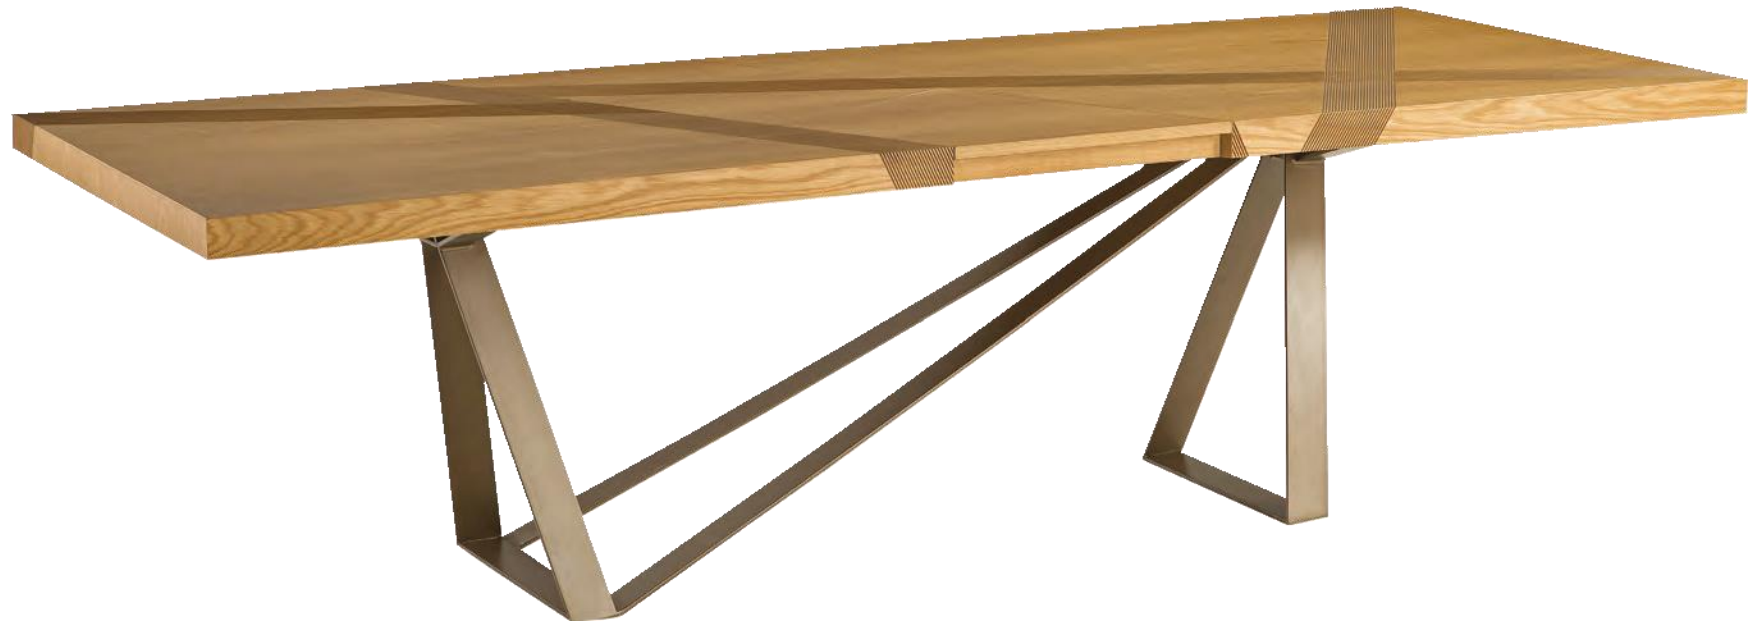

Collection TRACK

design Luigi GORGONI

rochebobois
PARIS

Table de repas - Dining table - Mesa de comedor

TU117