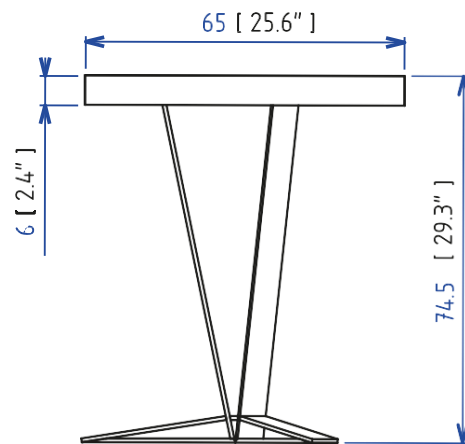

Collection TRACK

rochebobois
PARIS

design Luigi GORGONI

TRA 09 - Guéridon

Guéridon avec plateau en MDF revêtu d'un placage épais de chêne. Piètement en acier laqué époxy.
Fabrication européenne

TRA 09 - Pedestal

Console with top in thick oak veneer with grooved and stained finish (many stains available) on MDF panels. Base in steel, with epoxy lacquer finish.

Manufactured in Europe.

TRA 09 - Mesita auxiliar

Mesita auxiliar con sobre en MDF revestido de un chapado grueso de roble. Pata en acero lacado epoxy.
Fabricación europea