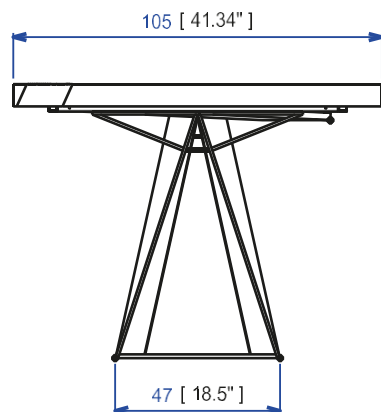

Collection TRACK

rochebobois
PARIS

design Luigi GORGONI

TRA 27 - Table repas I.180 avec allonge

Table repas rectangulaire avec allonge intégrée en placage épais chêne naturel. Ouverture des plateaux synchronisés et allonge centrale en portefeuille de 49 cm. Piètement métallique finition époxy (3 coloris). 15 teintes Turrini disponibles. Huilé, Blanchi, Sésame, Tourterelle, Lande, Poivre vert, Noisette, Alezan, Gris Cendré, Gravier, Bruyère, Taupe, Gris ardoise, Wengé et Noir Charbon.

TRA 27 - Dining table with extension

Rectangular dining table with integrated extension in thick natural oak veneer. Synchronized opening of the tops, and integrated central extension of 49 cm. Metallic base with epoxy finish (3 colors). 15 Turrini stains available: Huilé (oiled), Blanchi (bleached), Sesame, Tourterelle, Lande, Poivre vert (leaf green), Noisette (nut), Alezan, Gris Cendré (ash grey), Gravier (gravel), Bruyere, Taupe, Gris Ardoise (slate grey), Wenge and Noir Charbon (charcoal black).

TRA 27 - Mesa de comedor I.180 con alargó

Mesa de comedor rectangular con alargó integrado en chapado grueso roble natural. Apertura de los sobros sincronizados y alargó central integrada de 49 cm. Pata en acero lacado époxy (3 colores). 15 tintes Turrini disponibles. Huilé, Blanchi, Sésame, Tourterelle, Lande, Poivre vert, Noisette, Alezan, Gris Cendré, Gravier, Bruyère, Taupe, Gris ardoise, Wengé et Noir Charbon.

TRA 27 - Table repas I.180 fixe

Table repas rectangulaire fixe en placage épais chêne naturel. Piètement métallique finition époxy (3 coloris). 15 teintes Turrini disponibles. Huilé, Blanchi, Sésame, Tourterelle, Lande, Poivre vert, Noisette, Alezan, Gris Cendré, Gravier, Bruyère, Taupe, Gris ardoise, Wengé et Noir Charbon.

TRA 27 - Fixed dining table I.180

Fixed rectangular dining table in thick natural oak veneer. Metallic base with epoxy finish (3 colors). 15 Turrini stains available: Huilé (oiled), Blanchi, Sesame, Tourterelle, Lande, Poivre vert (leaf green), Noisette, Alezan, Gris Cendré (ash grey), Gravier (gravel), Bruyere, Taupe, Gris Ardoise (slate grey), Wenge and Noir Charbon (charcoal black).

TRA 27 - Mesa de comedor I.180 fija

Mesa de comedor rectangular fija en chapado grueso roble natural. Pata en acero lacado époxy (3 colores). 15 tintes Turrini disponibles. Huilé, Blanchi, Sésame, Tourterelle, Lande, Poivre vert, Noisette, Alezan, Gris Cendré, Gravier, Bruyère, Taupe, Gris ardoise, Wengé et Noir Charbon.