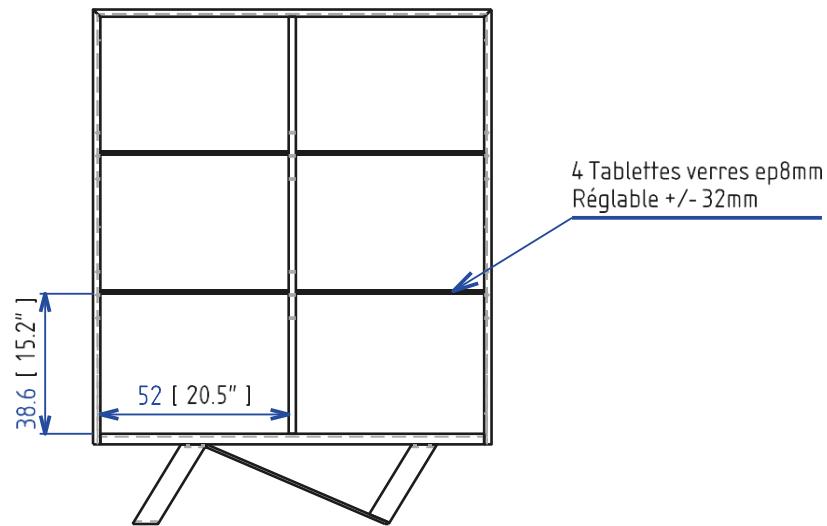

Vaisselle - China unit - Vajillero

Collection TRACK

rochebobois
PARIS

design Luigi GORGONI

TRA 59 - Vaisselier

Vaisselle avec structure en panneaux de particules 2 portes en panneaux MDF revêtus d'un placage épais de chêne, rainuré et teinté (nombreuses teintés disponibles). 4 étagères en verre épaisseur 8 mm réglables en hauteur. Piètement en acier laqué époxy. Fabrication Européenne

TRA 59 - China unit

China unit with structure in particle board. 2 doors in thick oak veneer with grooved and stained finish (many stains available) on particle board. 4 shelves in 8 mm-thick glass, with adjustable height. Base in steel, with epoxy lacquer finish. Manufactured in Europe

TRA 59 - Vajillero

Vajillero con estructura en paneles de partículas revestidas de un chapado grueso de roble, ranurado y tintado (numerosos tintés disponibles). 2 estantes (grosor 8 mm.) regulables en altura. Pata en acero lacado epoxy. Fabricación europea