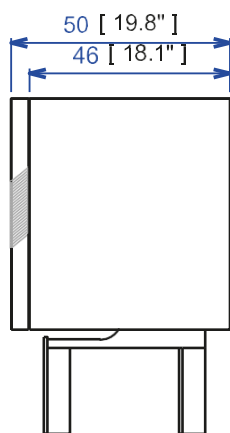

Collection TRACK

rochebobois
PARIS

design Luigi GORGONI

TRA 33 - Buffet I.180

Structure en panneaux de particules plaqués chêne naturel. 2 portes coplanaires, 1 tiroir intérieur ouverture en touche lâche et 1 tablette en verre épaisseur 8mm. 15 teintes Turrini disponibles. Huilé, Blanchi, Sésame, Tourterelle, Lande, Poivre vert, Noisette, Alezan, Gris Cendré, Gravier, Bruyère, Taupe, Gris ardoise, Wengé et Noir Charbon.

TRA 33 - Sideboard I.180

Structure in particle board with natural oak veneer. 2 aligned doors, 1 inside drawer with push-open mechanism and 1 shelf in 8 mm-thick glass. 15 Turrini stains available: Huilé (oiled), Blanchi (bleached), Sesame, Tourterelle, Lande, Poivre vert (leaf green), Noisette (nut), Alezan, Gris Cendré (ash grey), Gravier (gravel), Bruyere, Taupe, Gris Ardoise (slate grey), Wenge and Noir Charbon (charcoal black).

TRA 33 - Aparador I.180

Estructura en paneles de partículas chapadas roble natural. 2 puertas coplanarias, 1 cajón interior apertura con pulsador y 1 estante en cristal grosor 8 mm. 15 tintes Turrini disponibles. Huilé, Blanchi, Sésame, Tourterelle, Lande, Poivre vert, Noisette, Alezan, Gris Cendré, Gravier, Bruyère, Taupe, Gris ardoise, Wengé et Noir Charbon.