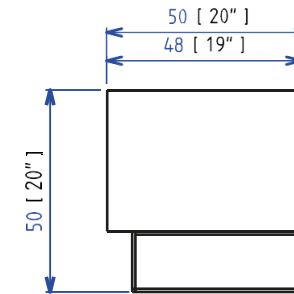

Collection TRACK

rochebobojs
PARIS

design LUIGI GORGONI

TRA 11 - Meuble tv

Meuble TV structure en panneaux de particules. Grande niche 2 abatants en panneaux MDF revêtus d'un placage épais de chêne, rainuré et teinté (nombreuses teintes disponibles). Piétement métal laqué époxy. Fabrication Européenne

TRA 11 - Tv unit

TV unit with structure in particle board. Large niche and 2 flaps in thick oak veneer with grooved and stained finish (many stains available) on MDF panels. Base in steel, with epoxy lacquer finish. Manufactured in Europe

TRA 11 - Mueble tv

Mueble TV con estructura en paneles de partículas. Gran hueco, 2 abatibles en paneles MDF recubiertos de un chapado grueso de roble, ranurado y tintado (numerosos tintes disponibles). Patas de metal lacado epoxi. Fabricación europea