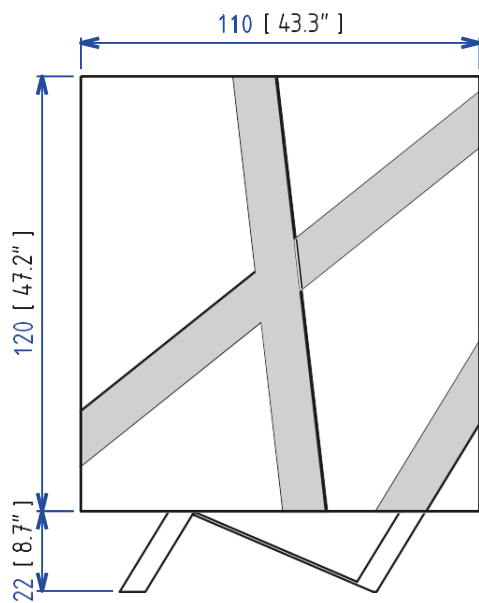

Collection TRACK

rochebobois
PARIS

design Luigi GORGONI

TRA 59 - Vaisselier

Vaisselle avec structure en panneaux de particules 2 portes en panneaux MDF revêtus d'un placage épais de chêne, rainuré et teinté (nombreuses teintés disponibles). 4 étagères en verre épaisseur 8 mm réglables en hauteur. Piètement en acier laqué époxy. Fabrication Européenne

TRA 59 - China unit

China unit with structure in particle board. 2 doors in thick oak veneer with grooved and stained finish (many stains available) on particle board. 4 shelves in 8 mm-thick glass, with adjustable height. Base in steel, with epoxy lacquer finish. Manufactured in Europe

TRA 59 - Vajillero

Vajillero con estructura en paneles de partículas revestidas de un chapado grueso de roble, ranurado y tintado (numerosos tintés disponibles). 2 estantes (grosor 8 mm.) regulables en altura. Pata en acero lacado epoxy. Fabricación europea