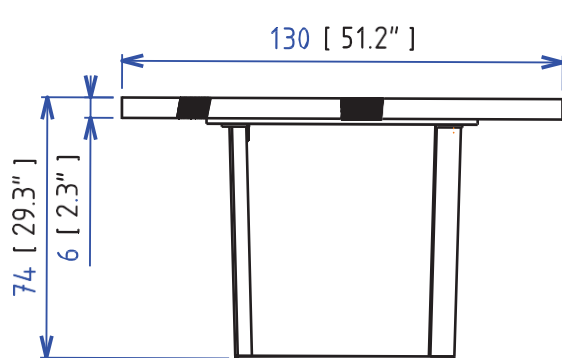

Collection TRACK

rochebobois
PARIS

design Luigi GORGONI

TRA 29 - Table de repas ronde

Table de repas avec plateau en MDF revêtu d'un placage épais de chêne, rainuré et teinté ou laqué (nombreuses teintes disponibles). Ouverture des plateaux synchronisés et une allonge centrale en portefeuille de 50 cm. Piétement en acier laqué époxy. Fabrication Européenne

TRA 29 - Round dining table

Round dining table with top in thick oak veneer with grooved and stain or lacquer finish (many stains available) on MDF panels. Synchronised opening for the tops and central integrated extension leaf (50cm). Base in steel with epoxy lacquer finish. Manufactured in Europe

TRA 29 - Mesa de comedor redonda

Mesa de comedor con sobre en MDF revestido de un chapado grueso de roble, ranurado y tintado o lacado (numerosos tintes disponibles). Apertura de los sobres sincronizados y un extensible central en portefeuille de 50 cm. Patas en acero lacado epoxy. Fabricación europea