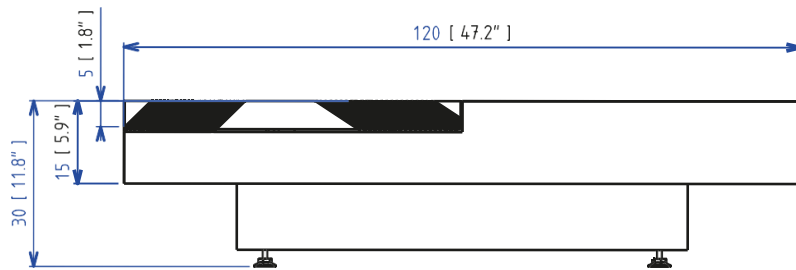

Collection TRACK

design Luigi GORGONI

rochebobois
PARIS

Table basse - Cocktail table - Mesa de centro

Collection TRACK

rochebobois
PARIS

design Luigi GORGONI

TRA 01 - Table basse carrée