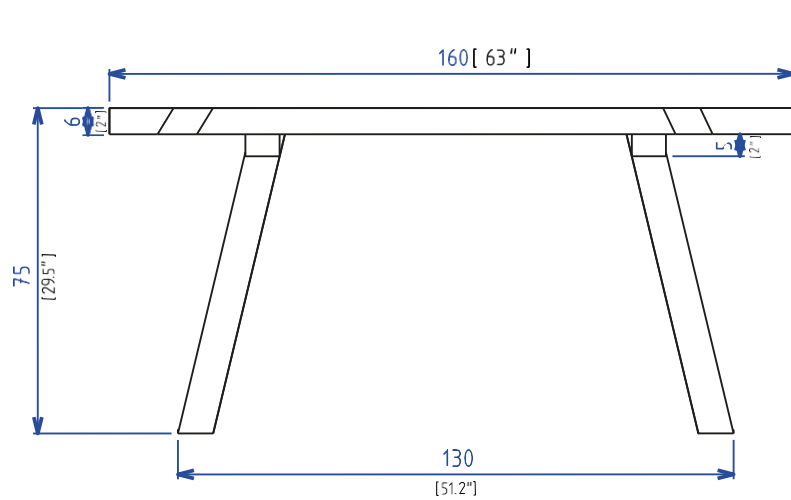

Collection TRACK

rochebobois
PARIS

design Luigi GORGONI

TRA 08 - Console

Plateau en panneaux en MDF revêtus d'un placage épais de chêne, rainuré et teinté (nombreuses teintes disponibles), Base en acier lacquée epoxy Fabriqué en Europe

TRA 08 - Console

Top in thick oak veneer with grooved and stained finish (many stains available) on MDF panels Base in epoxy steel lacquered top in Spain OAK Manufactured in Europe

TRA 08 - Consola

Sobre en paneles de MDF recubiertos de un chapado grueso de roble, ranurado y tintado (numerosos tintes disponibles). Base de acero lacado epoxy sobre de roble tintado Fabricado en Europa