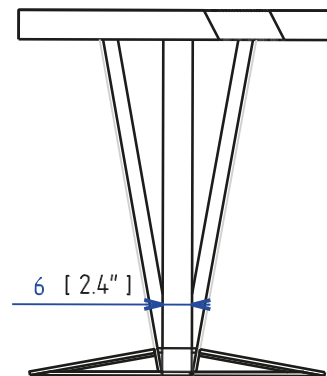

Collection TRACK

rochebobois
PARIS

design Luigi GORGONI

TRA 09 - Guéridon

Guéridon avec plateau en MDF revêtu d'un placage épais de chêne. Piètement en acier laqué époxy.
Fabrication européenne

TRA 09 - Pedestal

Console with top in thick oak veneer with grooved and stained finish (many stains available) on MDF panels. Base in steel, with epoxy lacquer finish.

Manufactured in Europe.

TRA 09 - Mesita auxiliar

Mesita auxiliar con sobre en MDF revestido de un chapado grueso de roble. Pata en acero lacado epoxy.
Fabricación europea