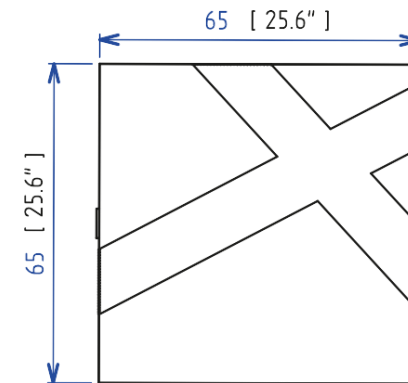

Collection TRACK

rochebobois
PARIS

design Luigi GORGONI

TRA 09 - Guéridon

Guéridon avec plateau en MDF revêtu d'un placage épais de chêne. Piètement en acier laqué époxy.
Fabrication européenne

TRA 09 - Pedestal

Console with top in thick oak veneer with grooved and stained finish (many stains available) on MDF panels. Base in steel, with epoxy lacquer finish.

Manufactured in Europe.

TRA 09 - Mesita auxiliar

Mesita auxiliar con sobre en MDF revestido de un chapado grueso de roble. Pata en acero lacado epoxy.
Fabricación europea