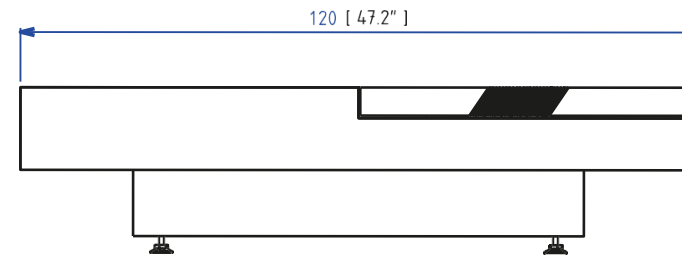

Collection TRACK

design Luigi GORGONI

rochebobois
PARIS

Table basse - Cocktail table - Mesa de centro

Collection TRACK

rochebobois
PARIS

design Luigi GORGONI

TRA 01 - Table basse carrée