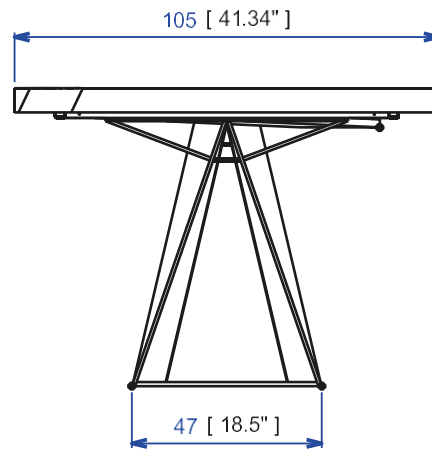

Collection TRACK

rochebobois
PARIS

design Luigi GORGONI

TRA 26 - Table repas 1.220 avec allonge

Table repas rectangulaire avec allonge intégrée en placage épais chêne naturel. Ouverture des plateaux synchronisés et allonge centrale en portefeuille de 50 cm. Piètement métallique finition époxy (3 coloris). 15 teintes Turrini disponibles. Huilé, Blanchi, Sésame, Tourterelle, Lande, Poivre vert, Noisette, Alezan, Gris Cendré, Gravier, Bruyère, Taupe, Gris ardoise, Wengé et Noir Charbon.

TRA 26 - Dining table 1.220 with extension

Rectangular dining table with integrated extension in thick natural oak veneer. Synchronized opening of the tops, and integrated central extension of 50 cm. Metallic base with epoxy finish (3 colors). 15 Turrini stains available: Huilé (oiled), Blanchi (bleached), Sesame, Tourterelle, Lande, Poivre vert (leaf green), Noisette (nut), Alezan, Gris Cendré (ash grey), Gravier (gravel), Bruyere, Taupe, Gris Ardoise (slate grey), Wenge and Noir Charbon (charcoal black).

TRA 26 - Mesa de comedor 1.220 con alargó

Mesa de comedor rectangular con alargó integrado en chapado grueso roble natural. Apertura de los sobes sincronizados y alargó central integrada de 50 cm. Pata en acero lacado epoxy (3 colores). 15 tintes Turrini disponibles. Huilé, Blanchi, Sésame, Tourterelle, Lande, Poivre vert, Noisette, Alezan, Gris Cendré, Gravier, Bruyère, Taupe, Gris ardoise, Wengé et Noir Charbon.

TRA 26BIS - Table repas 1.220 fixe

Table de repas rectangulaire fixe en placage épais chêne naturel. Piètement métallique finition époxy (3 coloris). 15 teintes Turrini disponibles. Huilé, Blanchi, Sésame, Tourterelle, Lande, Poivre vert, Noisette, Alezan, Gris Cendré, Gravier, Bruyère, Taupe, Gris ardoise, Wengé et Noir Charbon.

TRA 26BIS - Fixed Dining table 1.220

Fixed rectangular dining table in thick natural oak veneer. Metallic base with epoxy finish (3 colors available). 15 Turrini stains available: Huilé (oiled), Blanchi (bleached), Sesame, Tourterelle, Lande, Poivre vert (leaf green), Noisette, Alezan, Gris Cendré (ash grey), Gravier (gravel), Bruyere, Taupe, Gris Ardoise (slate grey), Wenge and Noir Charbon (charcoal black).

TRA 26BIS - Mesa de comedor 1.220 fija

Mesa de comedor rectangular fija en chapado grueso roble natural. Pata en acero lacado epoxy (3 colores). 15 tintes Turrini disponibles. Huilé, Blanchi, Sésame, Tourterelle, Lande, Poivre vert, Noisette, Alezan, Gris Cendré, Gravier, Bruyère, Taupe, Gris ardoise, Wengé et Noir Charbon.