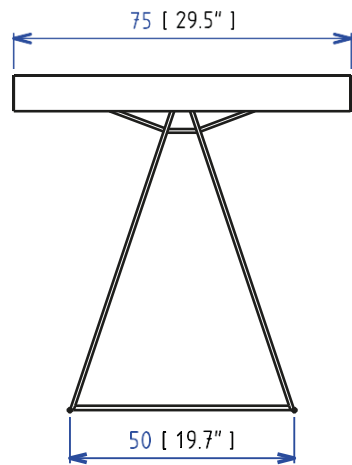

Collection TRACK

rochebobojs
PARIS

design Luigi GORGONI

TRA 20 - Bureau

Bureau 1 tiroir, structure en panneaux en MDF revêtus d'un placage épais de chêne, rainuré et teinté (nombreuses teintes disponibles). Piètement en acier laqué époxy. Fabrication Européenne

TRA 20 - Desk

1-drawer desk, with structure in thick oak veneer with grooved and stained finish (many stains available) on particle board. Base in steel, with epoxy lacquer finish. Manufactured in Europe

TRA 20 - Escritorio

Escritorio con 1 cajón, con estructura en paneles de partículas revestidas de un chapado grueso de roble, ranurado y tintado (numerosos tintes disponibles). Pata en acero lacado epoxy. Fabricación europea