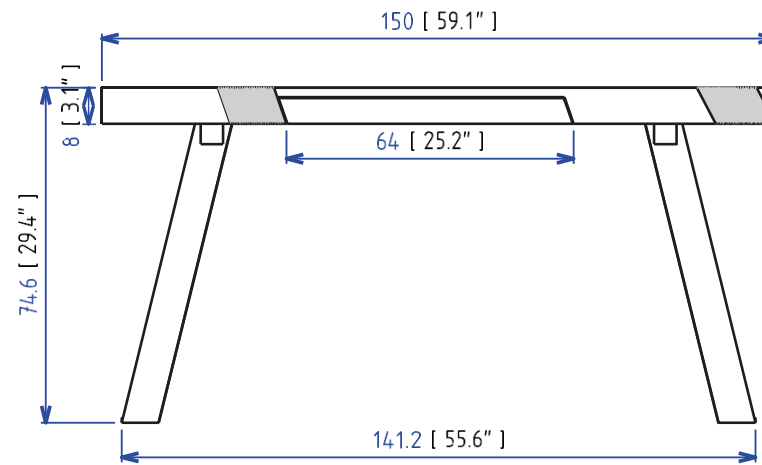

Collection TRACK

rochebobojs
PARIS

design Luigi GORGONI

TRA 20 - Bureau

Bureau 1 tiroir, structure en panneaux en MDF revêtus d'un placage épais de chêne, rainuré et teinté (nombreuses teintes disponibles). Piètement en acier laqué époxy. Fabrication Européenne

TRA 20 - Desk

1-drawer desk, with structure in thick oak veneer with grooved and stained finish (many stains available) on particle board. Base in steel, with epoxy lacquer finish. Manufactured in Europe

TRA 20 - Escritorio

Escritorio con 1 cajón, con estructura en paneles de partículas revestidas de un chapado grueso de roble, ranurado y tintado (numerosos tintes disponibles). Pata en acero lacado epoxy. Fabricación europea