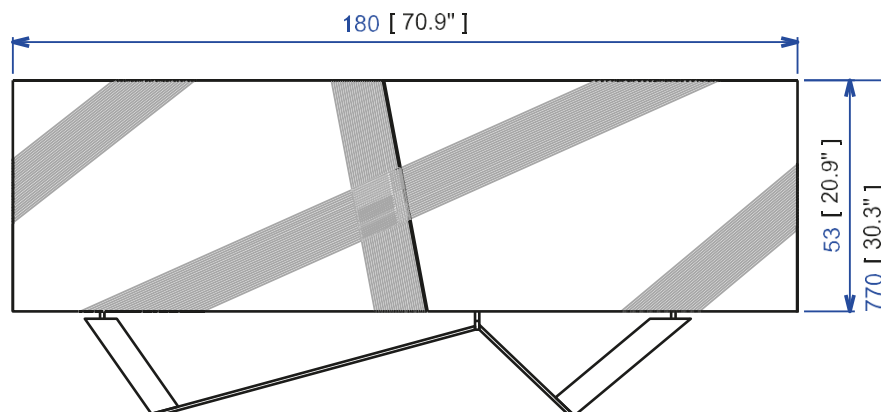

TRA 33 - Buffet I.180

Structure en panneaux de particules plaqués chêne naturel. 2 portes coplanaires, 1 tiroir intérieur ouverture en touche lâche et 1 tablette en verre épaisseur 8mm. 15 teintes Turrini disponibles. Huilé, Blanchi, Sésame, Tourterelle, Lande, Poivre vert, Noisette, Alezan, Gris Cendré, Gravier, Bruyère, Taupe, Gris ardoise, Wengé et Noir Charbon.