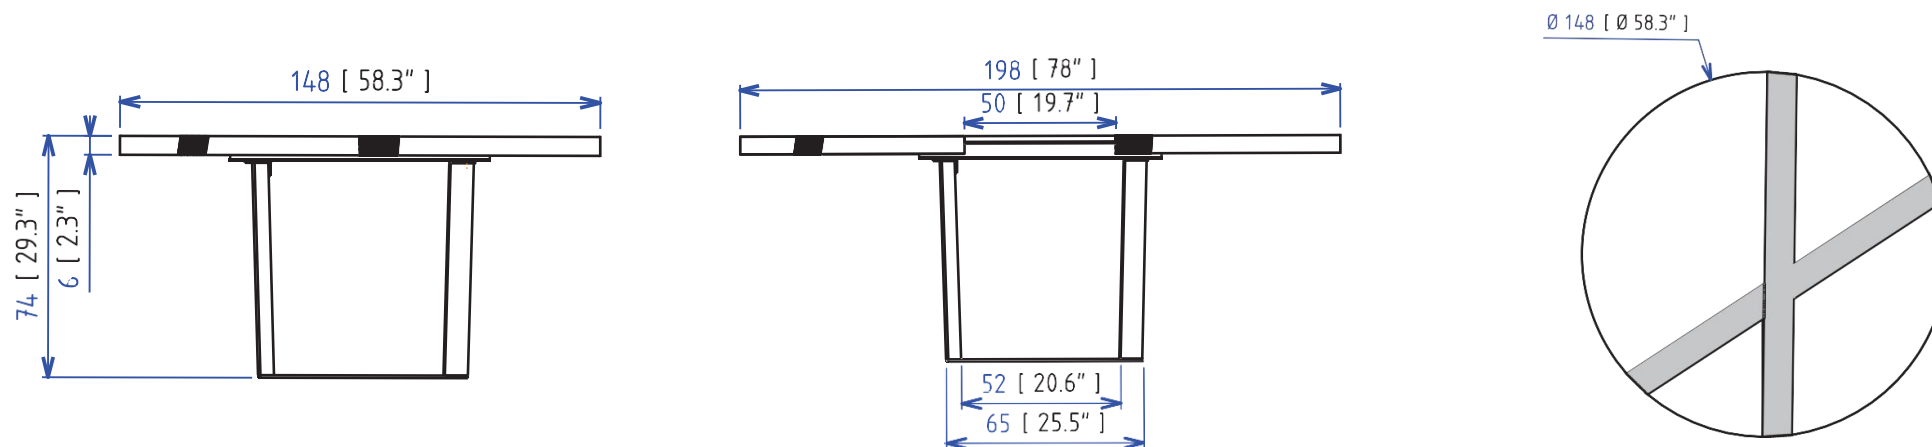

TRA 28 - Table de repas ronde

Table de repas avec plateau en MDF revêtu d'un placage épais de chêne, rainuré et teinté ou laqué (nombreuses teintes disponibles).
Ouverture des plateaux synchronisés et une allonge centrale en portefeuille de 50 cm. Piétement en acier laqué époxy.
Fabrication Européenne