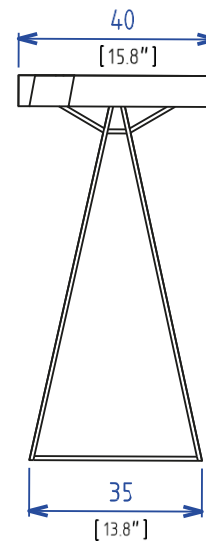

TRA 08 - Console

Plateau en panneaux en MDF revêtus d'un placage épais de chêne, rainuré et teinté (nombreuses teintes disponibles), Base en acier lacquée epoxy Fabriqué en Europe

TRA 08 - Console

Top in thick oak veneer with grooved and stained finish (many stains available) on MDF panels Base in epoxy steel lacquered top in Spain OAK Manufactured in Europe