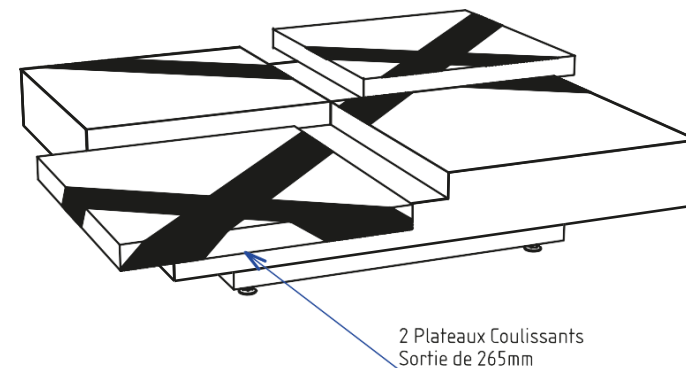

TRA 01 - Mesa de centro cuadrada

Mesa de centro con 2 satélites en roble, zócalo en Daquacryl espejo.
Fabricación europea