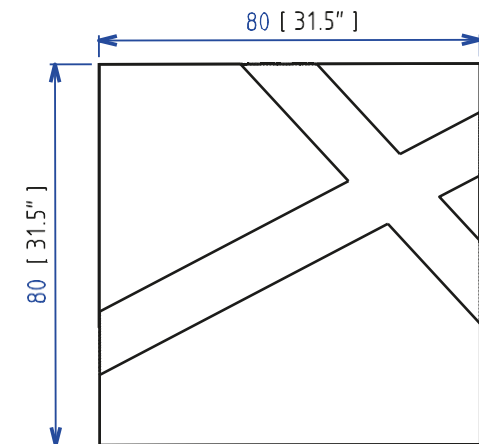

Collection TRACK

rocheboboïs
PARIS

design Luigi GORGONI

TRA 10 - Guéridon

Guéridon avec plateau en MDF revêtu d'un placage épais de chêne. Piètement en acier laqué époxy.
Fabrication européenne

TRA 10 - Pedestal

Console with top in thick oak veneer with grooved and stained finish (many stains available) on MDF panels. Base in steel, with epoxy lacquer finish.

Manufactured in Europe.

TRA 10 - Mesita auxiliar

Mesita auxiliar con sobre en MDF revestido de un chapado grueso de roble. Pata en acero lacado epoxy.
Fabricación europea