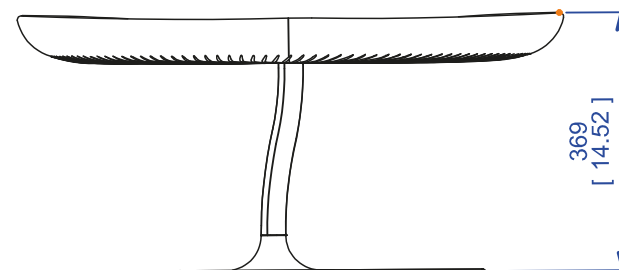

Collection MUCIDULE

rochebobois
PARIS

design A. FRITSCH & V. DURISOTTI

MUC 01 - Table basse L.78 x P.78 x H.37 cm

Avec plateau en Altuglas® thermoformé avec motif rayonnant. Piétement acier laqué époxy en dégradé. Utilisation Indoor ou Outdoor.
Fabrication Européenne

MUC 01 - Cocktail table L.31 x P.31 x H.15 inch

Cocktail table with top in thermoformed Altuglas® with ray pattern. Base in steel with epoxy lacquer finish and colour gradation. For outdoor and indoor use.
Manufactured in Europe

MUC01 - Mesa de centro L.78 x P.78 x H.37 cm

Mesa de centro con sobre en Altuglas® termoformado con motivo radial. Pata en acero lacado epoxi en degradé. Uso exterior e interior.
Fabricación europea

DL036

Ø 62
[Ø 24.41]

MUC 08 - Desserte L.62 x P.62 x H.54 cm

Desserte avec plateau en Altuglas® thermoformé avec motif rayonnant. Piétement acier laqué époxy en dégradé. Utilisation Indoor ou Outdoor. Fabrication Européenne