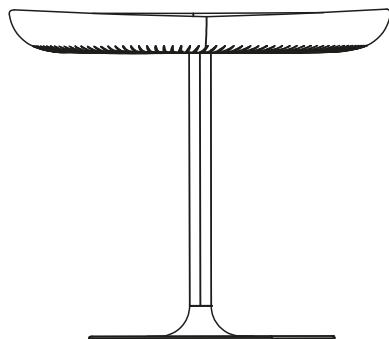

MUC 01 - Cocktail table L.31 x P.31 x H.15 inch

Cocktail table with top in thermoformed Altuglas® with ray pattern. Base in steel with epoxy lacquer finish and colour gradation. For outdoor and indoor use.
Manufactured in Europe

MUC01 - Mesa de centro L.78 x P.78 x H.37 cm

Mesa de centro con sobre en Altuglas® termoformado con motivo radial. Pata en acero lacado epoxi en degradé. Uso exterior e interior.
Fabricación europea

DL036

Collection MUCIDULE

rochebobois
PARIS

design A. FRITSCH & V. DURISOTTI

Desserte - Occasional table - Mesita auxiliar

DL036

Collection MUCIDULE

rochebobois
PARIS

design A. FRITSCH & V. DURISOTTI

Ø 62
[Ø 24.41]

MUC 08 - Desserte L.62 x P.62 x H.54 cm

Desserte avec plateau en Altuglas® thermoformé avec motif rayonnant. Piétement acier laqué époxy en dégradé. Utilisation Indoor ou Outdoor. Fabrication Européenne