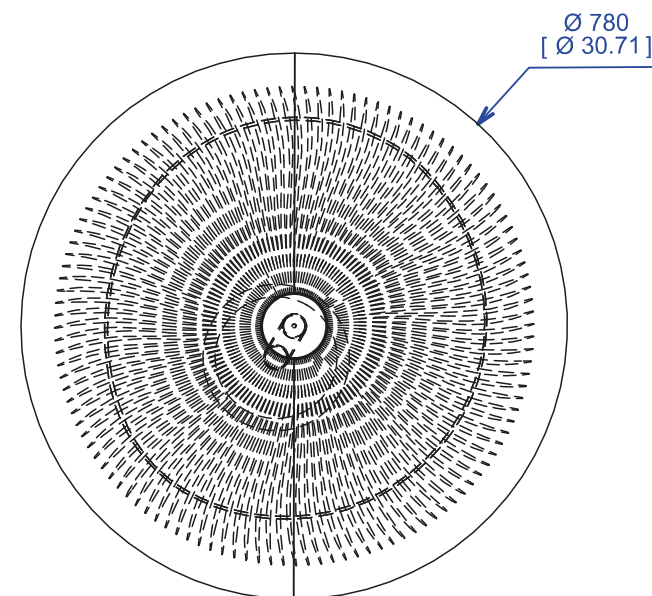

Collection MUCIDULE

rochebobois
PARIS

design A. FRITSCH & V. DURISOTTI

MUC 01 - Table basse L.78 x P.78 x H.37 cm

Avec plateau en Altuglas® thermoformé avec motif rayonnant. Piétement acier laqué époxy en dégradé. Utilisation Indoor ou Outdoor.
Fabrication Européenne

MUC01 - Mesa de centro L.78 x P.78 x H.37 cm

Mesa de centro con sobre en Altuglas® termoformado con motivo radial. Pata en acero lacado epoxi en degradé. Uso exterior e interior.
Fabricación europea

DL036

Ø 62
[Ø 24.41]

MUC 08 - Desserte L.62 x P.62 x H.54 cm

Desserte avec plateau en Altuglas® thermoformé avec motif rayonnant. Piétement acier laqué époxy en dégradé. Utilisation Indoor ou Outdoor. Fabrication Européenne