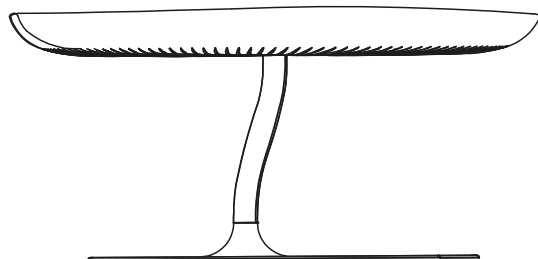

Collection MUCIDULE

rochebobois
PARIS

design A. FRITSCH & V. DURISOTTI

MUC 01 - Table basse L.78 x P.78 x H.37 cm

Avec plateau en Altuglas® thermoformé avec motif rayonnant. Piétement acier laqué époxy en dégradé. Utilisation Indoor ou Outdoor.
Fabrication Européenne

MUC 01 - Cocktail table L.31 x P.31 x H.15 inch

Cocktail table with top in thermoformed Altuglas® with ray pattern. Base in steel with epoxy lacquer finish and colour gradation. For outdoor and indoor use.
Manufactured in Europe

MUC01 - Mesa de centro L.78 x P.78 x H.37 cm

Mesa de centro con sobre en Altuglas® termoformado con motivo radial. Pata en acero lacado epoxi en degradé. Uso exterior e interior.
Fabricación europea

DL036

Ø 62
[Ø 24.41]

MUC 08 - Desserte L.62 x P.62 x H.54 cm

Desserte avec plateau en Altuglas® thermoformé avec motif rayonnant. Piétement acier laqué époxy en dégradé. Utilisation Indoor ou Outdoor. Fabrication Européenne