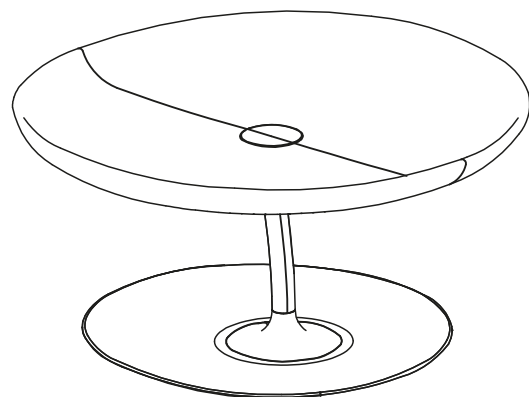

Collection MUCIDULE

rochebobois
PARIS

design A. FRITSCH & V. DURISOTTI

MUC 01 - Table basse L.78 x P.78 x H.37 cm

Avec plateau en Altuglas® thermoformé avec motif rayonnant. Piétement acier laqué époxy en dégradé. Utilisation Indoor ou Outdoor.
Fabrication Européenne

MUC 01 - Cocktail table L.31 x P.31 x H.15 inch

Cocktail table with top in thermoformed Altuglas® with ray pattern. Base in steel with epoxy lacquer finish and colour gradation. For outdoor and indoor use.
Manufactured in Europe

MUC01 - Mesa de centro L.78 x P.78 x H.37 cm

Mesa de centro con sobre en Altuglas® termoformado con motivo radial. Pata en acero lacado epoxi en degradé. Uso exterior e interior.
Fabricación europea

DL036

Ø 62
[Ø 24.41]

MUC 08 - Desserte L.62 x P.62 x H.54 cm

Desserte avec plateau en Altuglas® thermoformé avec motif rayonnant. Piétement acier laqué époxy en dégradé. Utilisation Indoor ou Outdoor. Fabrication Européenne