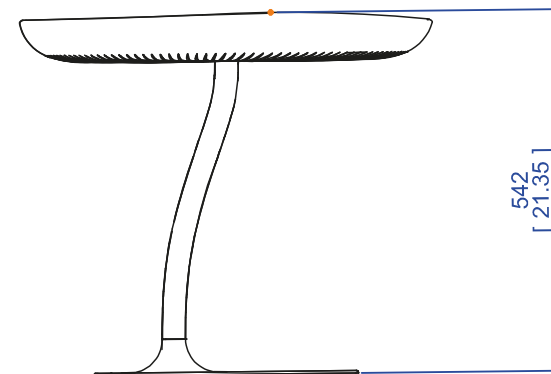

MUC01 - Mesa de centro L.78 x P.78 x H.37 cm

Mesa de centro con sobre en Altuglas® termoformado con motivo radial. Pata en acero lacado epoxi en degradé. Uso exterior e interior.
Fabricación europea

DL036

Ø 62
[Ø 24.41]

MUC 08 - Desserte L.62 x P.62 x H.54 cm

Desserte avec plateau en Altuglas® thermoformé avec motif rayonnant. Piétement acier laqué époxy en dégradé. Utilisation Indoor ou Outdoor. Fabrication Européenne