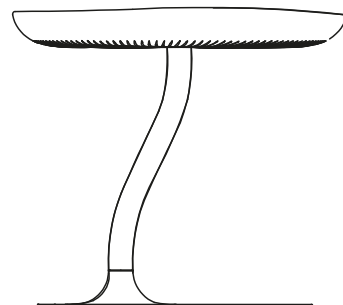

MUC 08 - Mesita auxiliar L.62 x P.62 x H.54 cm

Mesita auxiliar con sobre en Altuglas® termoformado con motivo radial. Pata en acero lacado epoxi en degradé. Uso exterior e interior. Fabricación europea

DL036

Collection MUCIDULE

rochebobois
PARIS

design A. FRITSCH & V. DURISOTTI

Bout de canapé - End table - Mesa de rincón

DL036

Collection MUCIDULE

rochebobois
PARIS

design A. FRITSCH & V. DURISOTTI

Ø 480
[Ø 18.9]

MUC 09 - Bout de canapé L.48 x P.48 x H.44 cm

Bout de canapé avec plateau en Altuglas® thermoformé avec motif rayonnant. Piétement acier laqué époxy en dégradé.
Utilisation Indoor ou Outdoor.
Fabrication Européenne

MUC 09 - End table L.19 x P.19 x H.17 inch

End table with top in thermoformed Altuglas® with ray pattern. Base in steel with epoxy lacquer finish and colour gradation. For outdoor and indoor use.
Manufactured in Europe