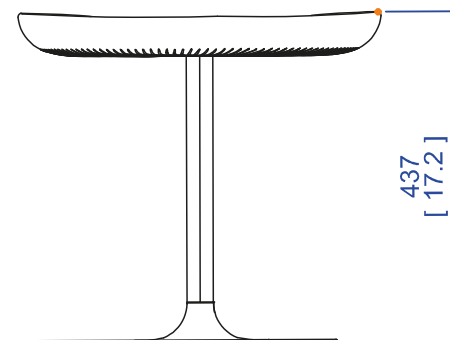

Ø 62
[Ø 24.41]

MUC 08 - Desserte L.62 x P.62 x H.54 cm

Desserte avec plateau en Altuglas® thermoformé avec motif rayonnant. Piétement acier laqué époxy en dégradé. Utilisation Indoor ou Outdoor. Fabrication Européenne

MUC 08 - Mesita auxiliar L.62 x P.62 x H.54 cm

Mesita auxiliar con sobre en Altuglas® termoformado con motivo radial. Pata en acero lacado epoxi en degradé. Uso exterior e interior. Fabricación europea

DL036

Collection MUCIDULE

rochebobois
PARIS

design A. FRITSCH & V. DURISOTTI

Bout de canapé - End table - Mesa de rincón

DL036

Collection MUCIDULE

rochebobois
PARIS

design A. FRITSCH & V. DURISOTTI

Ø 480
[Ø 18.9]

MUC 09 - Bout de canapé L.48 x P.48 x H.44 cm

Bout de canapé avec plateau en Altuglas® thermoformé avec motif rayonnant. Piétement acier laqué époxy en dégradé.
Utilisation Indoor ou Outdoor.
Fabrication Européenne