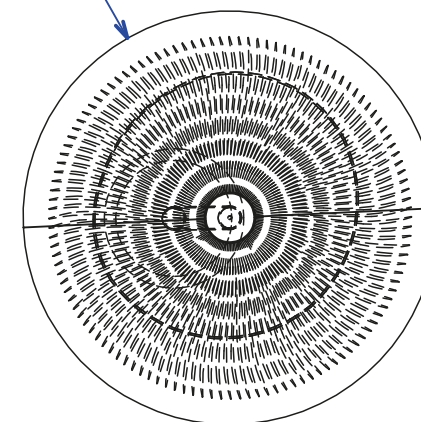

MUC01 - Mesa de centro L.78 x P.78 x H.37 cm

Mesa de centro con sobre en Altuglas® termoformado con motivo radial. Pata en acero lacado epoxi en degradé. Uso exterior e interior.
Fabricación europea

DL036

Ø 62
[Ø 24.41]

MUC 08 - Desserte L.62 x P.62 x H.54 cm

Desserte avec plateau en Altuglas® thermoformé avec motif rayonnant. Piétement acier laqué époxy en dégradé. Utilisation Indoor ou Outdoor. Fabrication Européenne