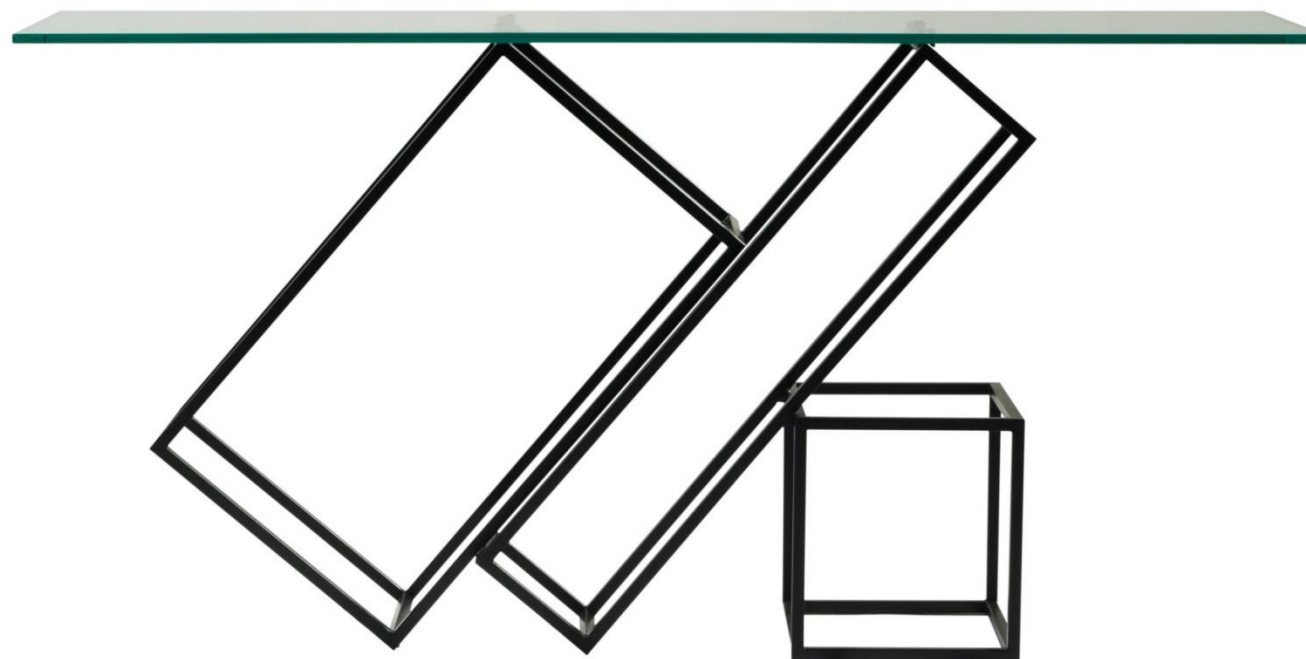

OUTLINE

design Cédric Ragot

rochebobo
PARIS

console - console - consola - console

OUTLINE

design Cédric Ragot

Console métallique coloris noir et plateau en verre transparent 12mm

Console with black metal frame and top in clear glass thick 0,47".

Consola con struttura de metal negro, mesa de cristal claro espesor 12mm.

Console con struttura in metallo nero, top in vetro chiaro sp, 12.