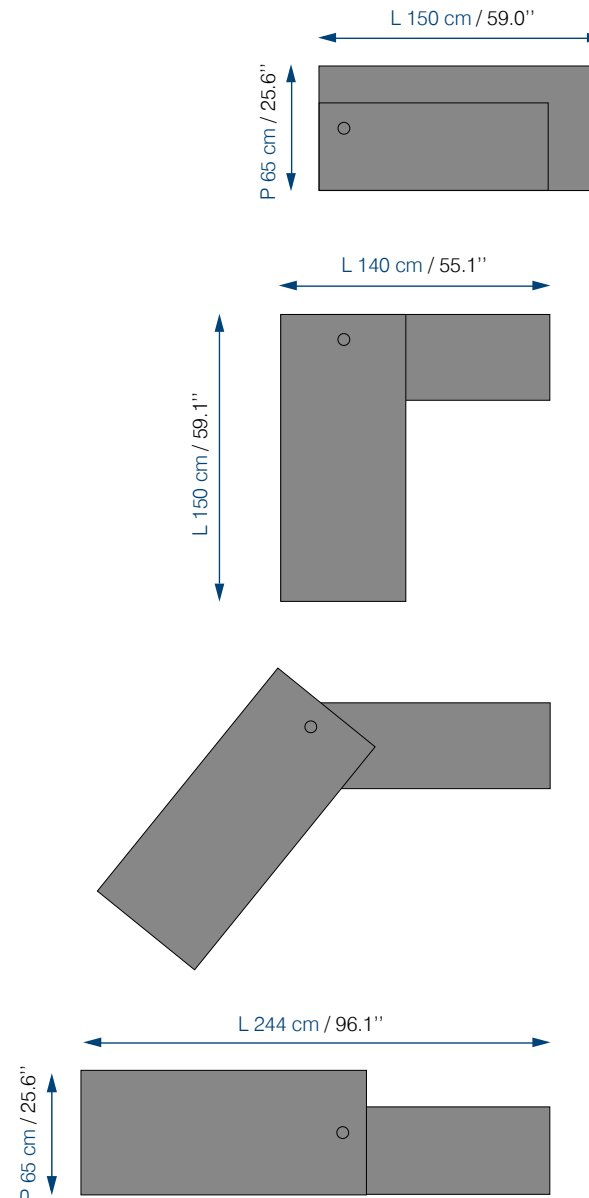

Collection OPTIMUM

Design Gaëtan COULAUD

2 tiroirs et 1 porte.
2 étagères verre réglables.
Possibilité de rotation
du plateau à 360°.

2 drawers and 1 door.
2 adjustable glass shelves.
The top can rotate, 360°.

2 cajones y 1 puerta.
2 estantes de cristal ajustables.
Rotación de la superficie, 360°.

FACE A

FACE B

AXE VERSION DROITE

AXE VERSION GAUCHE

Modèle standard avec axe à droite.
Modèle avec axe à gauche disponible sur demande,
à prix identique.

Standard model with right axle.
Left axle model available on request, same price.

Modelo estándar con el eje a la derecha. Modelo
con el eje a la izquierda disponible a petición, al
mismo precio.

BAR PIVOTANT / ROTATING BAR / BARES PIVOTANTE