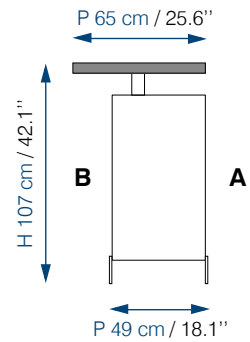

Collection OPTIMUM

Design Gaëtan COULAUD

2 tiroirs et 1 porte.
2 étagères verre réglables.
Possibilité de rotation
du plateau à 360°.

2 drawers and 1 door.
2 adjustable glass shelves.
The top can rotate, 360°.

2 cajones y 1 puerta.
2 estantes de cristal ajustables.
Rotación de la superficie, 360°.