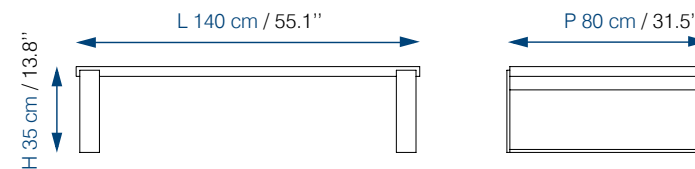

MANGE DEBOUT / BAR TABLE / MESA ALTA

CONSOLES / CONSOLES / CONSOLAS

Design Gaëtan COULAUD

TABLE BASSE / COFFEE TABLE / MESA DE CENTRO

1 tiroir et 1 porte / 1 drawer and 1 door / 1 Cajón y 1 puerta

MEUBLES TV HIFI / TV HIFI UNITS / MUEBLES TV HIFI