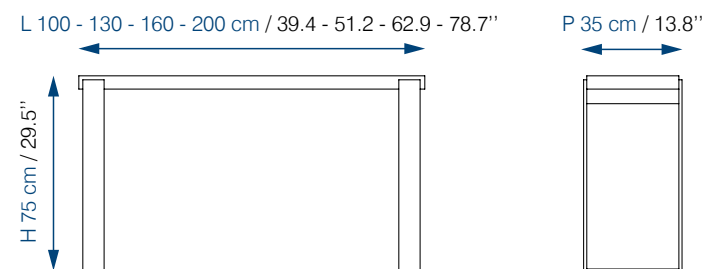

Collection OPTIMUM

Pour les finitions placages et béton.
For veneer and concrete finishings.
Por los acabados chapeado y patina cemento.

rochebobois
PARIS

Design Gaëtan COULAUD

MANGE DEBOUT / BAR TABLE / MESA ALTA