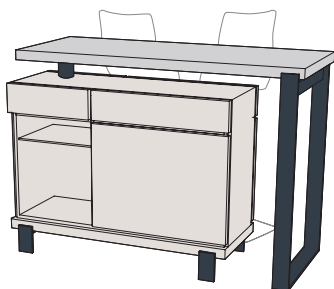

Collection OPTIMUM

rochebobois
PARIS

Design Gaëtan COULAUD