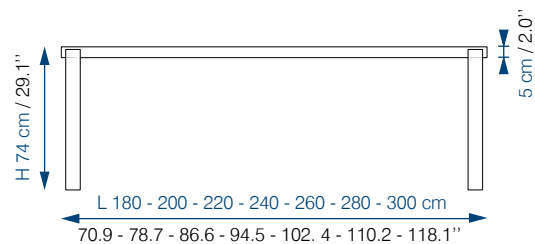

Extensiones opcionales:

- Si sobre patina cemento gris
  > extensiones laqua gris oscuro (RAL 7022)
- Si sobre patina cemento beige
  > extensiones laqua beige oscuro (RAL 8025)
- Si sobre de madera
  > extensiones de misma madera