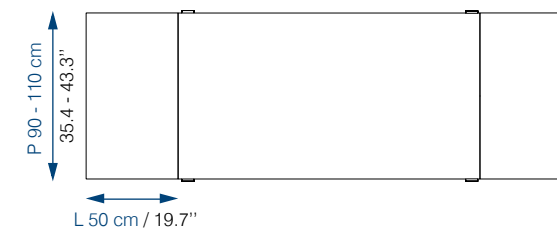

Extensiones opcionales:

- Si sobre patina cemento gris
  > extensiones laqua gris oscuro (RAL 7022)
- Si sobre patina cemento beige
  > extensiones laqua beige oscuro (RAL 8025)
- Si sobre de madera
  > extensiones de misma madera