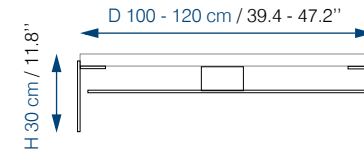

Design Gaëtan COULAUD

Double plateau / Double top / Doble sobre.