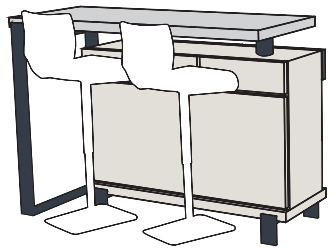

Collection OPTIMUM

Design Gaëtan COULAUD

2 tiroirs et 1 porte.
2 étagères verre réglables.
Possibilité de rotation
du plateau à 360°.

2 drawers and 1 door.
2 adjustable glass shelves.
The top can rotate, 360°.

Standard model with right axle.
Left axle model available on request, same price.

Modelo estándar con el eje a la derecha. Modelo
con el eje a la izquierda disponible a petición, al
mismo precio.

BAR PIVOTANT / ROTATING BAR / BARES PIVOTANTE

Collection OPTIMUM

rochebobois
PARIS

Design Gaëtan COULAUD

Collection OPTIMUM

rochebobois
PARIS

Design Gaëtan COULAUD

Partie haute avec 2 portes, étagères verre réglables, miroirs en fond et rack à verres.
Partie centrale avec 1 tiroir.
Partie basse avec caisson range bouteilles (24).

*Higher part with 2 doors, adjustable glass shelves, mirrors on the back and glass rack.
1 central drawer.
Lower part with a bottle rack (24).*

*Parte alta con 2 puertas, estantería en vidrio regulables, espejos al fondo y estante para copas.
1 cajón central.
Parte baja con estantes para las botellas (24).*