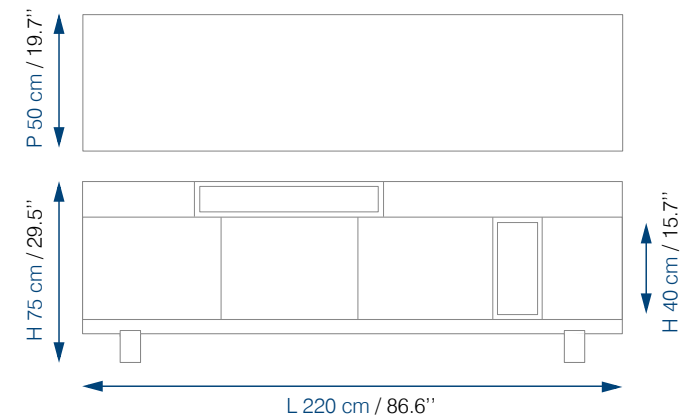

TABLES DE REPAS / DINING TABLES / MESSAS DE COMEDOR

Collection OPTIMUM

rocheboboïs
PARIS

Design Gaëtan COULAUD

3 portes / 3 étagères verre réglables
2 tiroirs, dont un tiroir avec range
couverts amovible.

3 doors / 3 adjustable glass shelves
2 drawers. One drawer is with a
removable cutlery tray.

3 puertas / 3 estantes de cristal
ajustables / 2 cajones, uno equipado
con cubertero amovible.

4 portes / 3 étagères verre réglables / 3 tiroirs,
dont un tiroir avec range couverts amovible.

2 cajones y 1 puerta.
2 estantes de cristal ajustables.
Rotación de la superficie, 360°.

FACE A

FACE B

AXE VERSION DROITE

AXE VERSION GAUCHE

Modèle standard avec axe à droite.
Modèle avec axe à gauche disponible sur demande,
à prix identique.