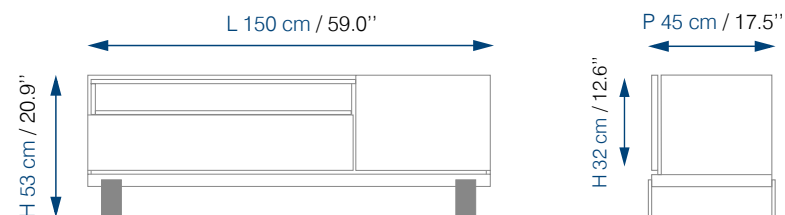

MANGE DEBOUT / BAR TABLE / MESA ALTA

CONSOLES / CONSOLES / CONSOLAS

Design Gaëtan COULAUD

TABLE BASSE / COFFEE TABLE / MESA DE CENTRO

1 tiroir et 1 porte / 1 drawer and 1 door / 1 Cajón y 1 puerta

MEUBLES TV HIFI / TV HIFI UNITS / MUEBLES TV HIFI