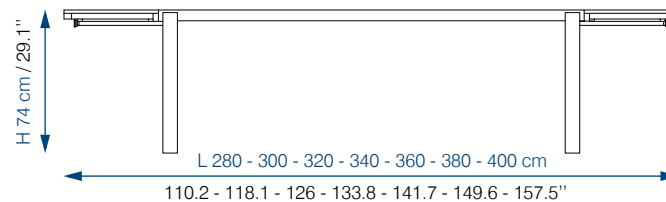

Extensiones opcionales:

- Si sobre patina cemento gris
  > extensiones laqua gris oscuro (RAL 7022)
- Si sobre patina cemento beige
  > extensiones laqua beige oscuro (RAL 8025)
- Si sobre de madera
  > extensiones de misma madera