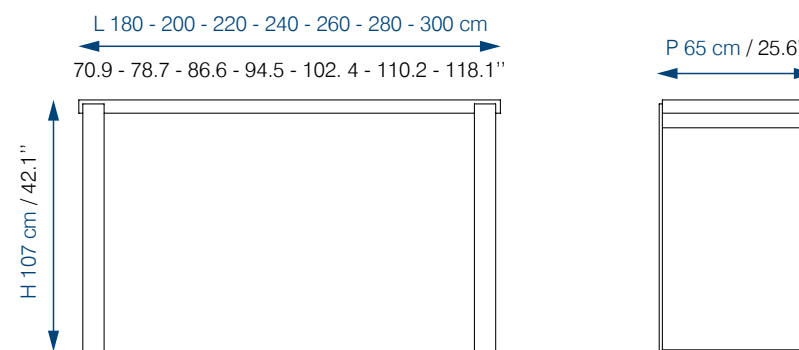

Collection OPTIMUM

Pour les finitions placages et béton.
For veneer and concrete finishings.
Por los acabados chapeado y patina cemento.

rochebobois
PARIS

Design Gaëtan COULAUD

MANGE DEBOUT / BAR TABLE / MESA ALTA