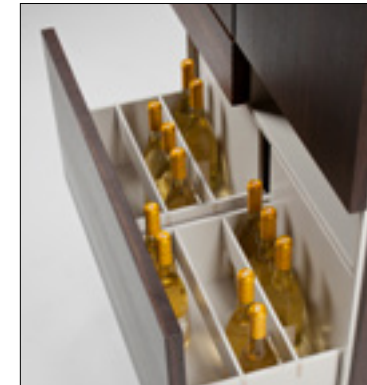

Collection OPTIMUM

rochebobois
PARIS

Design Gaëtan COULAUD

Collection OPTIMUM

rochebobois
PARIS

Design Gaëtan COULAUD

Partie haute avec 2 portes, étagères verre réglables, miroirs en fond et rack à verres.
Partie centrale avec 1 tiroir.
Partie basse avec caisson range bouteilles (24).

*Higher part with 2 doors, adjustable glass shelves, mirrors on the back and glass rack.
1 central drawer.
Lower part with a bottle rack (24).*

*Parte alta con 2 puertas, estantería en vidrio regulables, espejos al fondo y estante para copas.
1 cajón central.
Parte baja con estantes para las botellas (24).*