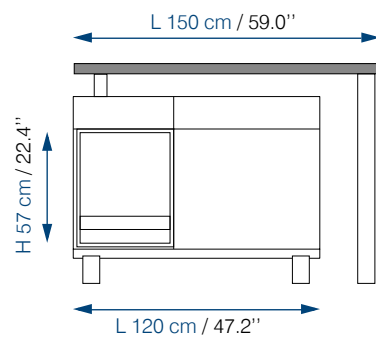

Collection OPTIMUM

Design Gaëtan COULAUD

2 tiroirs et 1 porte.
2 étagères verre réglables.
Possibilité de rotation
du plateau à 360°.

2 drawers and 1 door.
2 adjustable glass shelves.
The top can rotate, 360°.

2 cajones y 1 puerta.
2 estantes de cristal ajustables.
Rotación de la superficie, 360°.

FACE A

FACE B

AXE VERSION DROITE

AXE VERSION GAUCHE

Modèle standard avec axe à droite.
Modèle avec axe à gauche disponible sur demande,
à prix identique.