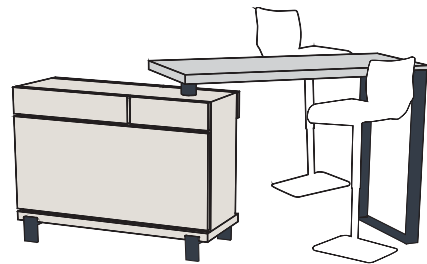

2 cajones y 1 puerta.
2 estantes de cristal ajustables.
Rotación de la superficie, 360°.

FACE A

FACE B

AXE VERSION DROITE

AXE VERSION GAUCHE

Modèle standard avec axe à droite.
Modèle avec axe à gauche disponible sur demande,
à prix identique.

Standard model with right axle.
Left axle model available on request, same price.

Modelo estándar con el eje a la derecha. Modelo
con el eje a la izquierda disponible a petición, al
mismo precio.

BAR PIVOTANT / ROTATING BAR / BARES PIVOTANTE

Collection OPTIMUM

rochebobois
PARIS

Design Gaëtan COULAUD

Collection OPTIMUM

rochebobois
PARIS

Design Gaëtan COULAUD

Partie haute avec 2 portes, étagères verre réglables, miroirs en fond et rack à verres.
Partie centrale avec 1 tiroir.
Partie basse avec caisson range bouteilles (24).

*Higher part with 2 doors, adjustable glass shelves, mirrors on the back and glass rack.
1 central drawer.
Lower part with a bottle rack (24).*

*Parte alta con 2 puertas, estantería en vidrio regulables, espejos al fondo y estante para copas.
1 cajón central.
Parte baja con estantes para las botellas (24).*