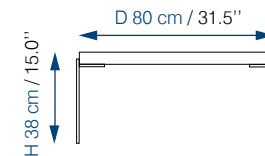

BOUT DE CANAPÉ / END TABLE
MESA DE RINCÓN