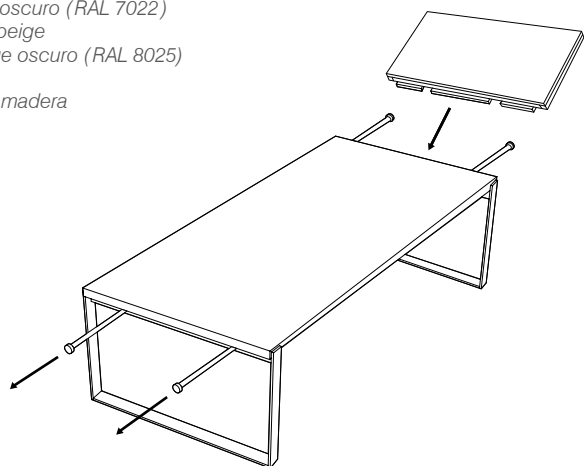

Extensiones opcionales:

- Si sobre patina cemento gris
  > extensiones laqua gris oscuro (RAL 7022)
- Si sobre patina cemento beige
  > extensiones laqua beige oscuro (RAL 8025)
- Si sobre de madera
  > extensiones de misma madera