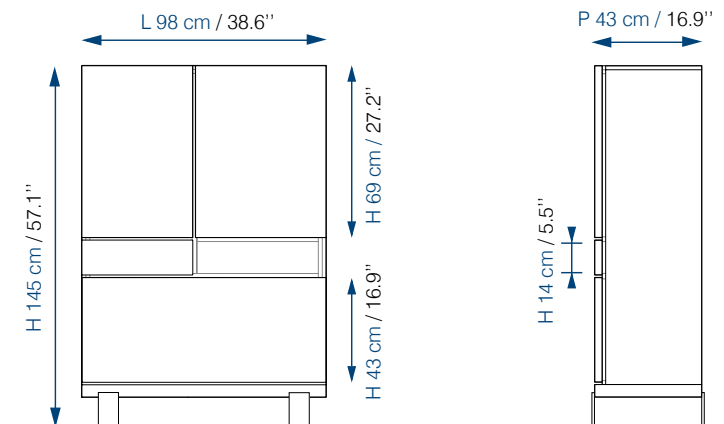

2 cajones y 1 puerta.
2 estantes de cristal ajustables.
Rotación de la superficie, 360°.

FACE A

FACE B

AXE VERSION DROITE

AXE VERSION GAUCHE

Modèle standard avec axe à droite.
Modèle avec axe à gauche disponible sur demande,
à prix identique.

Collection OPTIMUM

rochebobois
PARIS

Design Gaëtan COULAUD

Collection OPTIMUM

rochebobois
PARIS

Design Gaëtan COULAUD

Partie haute avec 2 portes, étagères verre réglables, miroirs en fond et rack à verres.
Partie centrale avec 1 tiroir.
Partie basse avec caisson range bouteilles (24).

*Higher part with 2 doors, adjustable glass shelves, mirrors on the back and glass rack.
1 central drawer.
Lower part with a bottle rack (24).*

*Parte alta con 2 puertas, estantería en vidrio regulables, espejos al fondo y estante para copas.
1 cajón central.
Parte baja con estantes para las botellas (24).*