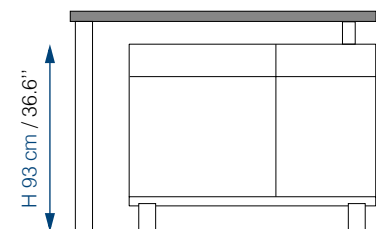

3 doors / 3 adjustable glass shelves / 3 drawers.
One drawer is with a removable cutlery tray.

4 puertas / 3 estantes de cristal ajustables / 3 cajones,
uno equipado con cubertero amovible.

BAHUTS 2 OU 3 PORTES / *SIDEBOARDS 2 OR 3 DOORS* / APARADORES 2 O 3 PUERTAS

Collection OPTIMUM

Design Gaëtan COULAUD

2 tiroirs et 1 porte.
2 étagères verre réglables.
Possibilité de rotation
du plateau à 360°.

2 drawers and 1 door.
2 adjustable glass shelves.
The top can rotate, 360°.

2 cajones y 1 puerta.
2 estantes de cristal ajustables.
Rotación de la superficie, 360°.

FACE A

FACE B

AXE VERSION DROITE

AXE VERSION GAUCHE

Modèle standard avec axe à droite.
Modèle avec axe à gauche disponible sur demande,
à prix identique.