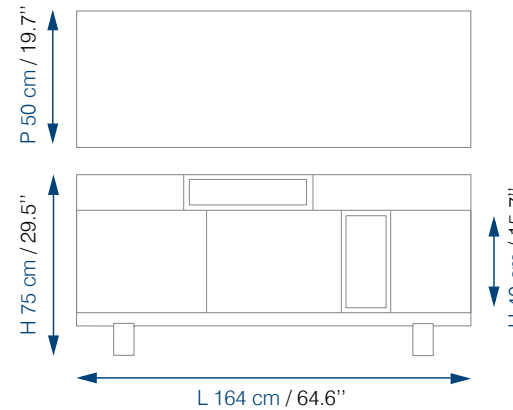

Collection OPTIMUM

rocheboboïs
PARIS

Design Gaëtan COULAUD

3 portes / 3 étagères verre réglables
2 tiroirs, dont un tiroir avec range
couverts amovible.

3 doors / 3 adjustable glass shelves
2 drawers. One drawer is with a
removable cutlery tray.

3 puertas / 3 estantes de cristal
ajustables / 2 cajones, uno equipado
con cubertero amovible.