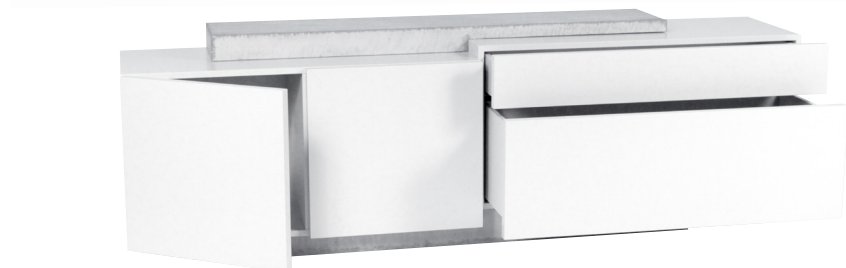

Collection **DECALO**

rochebobois
PARIS

Design René BOUCHARA

Design René BOUCHARA

Rectangulaire / Rectangular / Rectangular

Carrée / Square / Cuadrada

TABLE BASSE / COFFEE TABLE / MESA DE CENTRO

Gauche / Left / Izquierda

Droite / Right / Derecha

BOUTS DE CANAPÉ / END TABLES / MESAS DE RINCÓN

Collection DECALO

Design René BOUCHARA

TV/HIFI

CONSOLE / CONSOLE / CONSOLA

Collection DECALO

Design René BOUCHARA