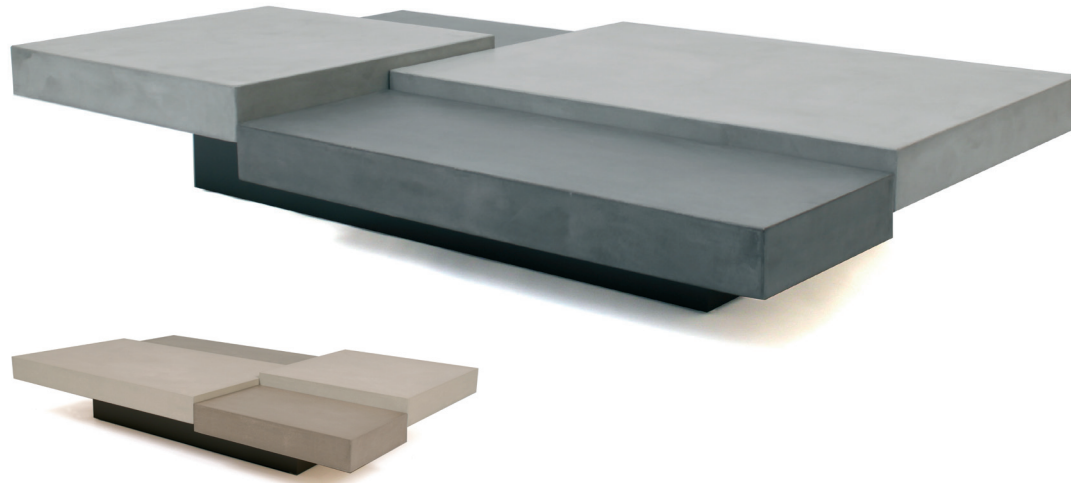

Collection **DECALO**

rochebobois
PARIS

Design René BOUCHARA

Design René BOUCHARA

Rectangulaire / Rectangular / Rectangular

Carrée / Square / Cuadrada

TABLE BASSE / COFFEE TABLE / MESA DE CENTRO

Gauche / Left / Izquierda

Droite / Right / Derecha

BOUTS DE CANAPÉ / END TABLES / MESAS DE RINCÓN

Collection DECALO

Design René BOUCHARA

TV/HIFI

CONSOLE / CONSOLE / CONSOLA

Collection DECALO

Design René BOUCHARA