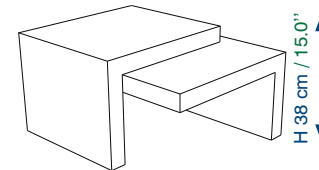

Collection **DECALO**

rochebobois
PARIS

Design René BOUCHARA

Design René BOUCHARA

Rectangulaire / Rectangular / Rectangular

Carrée / Square / Cuadrada

TABLE BASSE / COFFEE TABLE / MESA DE CENTRO

Gauche / Left / Izquierda

Droite / Right / Derecha

BOUTS DE CANAPÉ / END TABLES / MESAS DE RINCÓN

Collection DECALO

Design René BOUCHARA

TV/HIFI

CONSOLE / CONSOLE / CONSOLA

Collection DECALO

Design René BOUCHARA