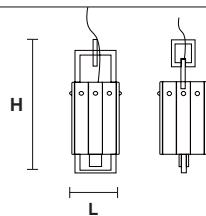

Structure en métal avec tiges de verre «Crek» (inspiré du cristal de roche).

**Металлический каркас со стеклом «Crek» (имитация горного хрусталя).**

H 40 cm / 15.74"  
L 123 cm / 48.42"  
SP 31.5 cm / 12.40"

14×E14×40 W max  
USA 14×E12×40 W max  
(not included)

H 40 cm / 15.74"  
L 95 cm / 37.40"  
SP 31.5 cm / 12.40"

10×E14×40 W max  
USA 10×E12×40 W max  
(not included)

H 80 cm / 31.50"  
Ø 75 cm / 29.60"

### CREK S1

H 40 cm / 15.74"  
L 15.5 cm / 6.10"  
SP 15.5 cm / 6.10"

1×E14×40 W max  
USA 1×E12×40 W max  
(not included)

**G18**  
Brushed brass