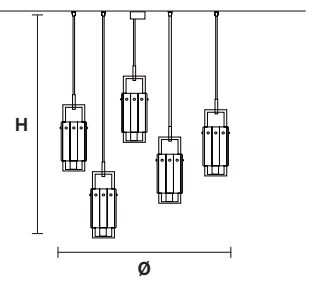

CREK S5

Telaio in metallo con listelli di vetro «Crek» (ispirato al cristallo di rocca).

Metal frame with «Crek» glass panels (inspired by rock crystal).

Metallrahmen mit «Crek» Glasplatten (inspiriert von dem Bergkristall).

Structure en métal avec tiges de verre «Crek» (inspiré du cristal de roche).

Металлический каркас со стеклом «Crek» (имитация горного хрусталя).

H 40 cm / 15.74"
L 123 cm / 48.42"
SP 31.5 cm / 12.40"

14×E14×40 W max
USA 14×E12×40 W max
(not included)

H 40 cm / 15.74"
L 95 cm / 37.40"
SP 31.5 cm / 12.40"

10×E14×40 W max
USA 10×E12×40 W max
(not included)

H 80 cm / 31.50"
Ø 75 cm / 29.60"

5×E14×40 W max
USA 5×E12×40 W max
(not included)