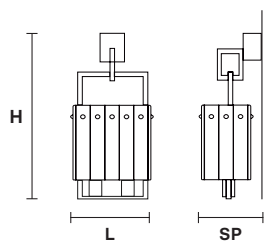

CREK

Applique / Table lamp

MASIERO

Design by: m_p studio

CREK A2

CREK A1

CREK TL1

Telaio in metallo con listelli di vetro «Crek» (ispirato al cristallo di rocca).

Металлический каркас со стеклом «Срек» (имитация горного хрусталя).

H 45 cm / 17.71"
L 22.5 cm / 6.29"
SP 13 cm / 5.11"

2×E14×40 W max
USA 2×E12×40 W max
(not included)

H 45 cm / 17.71"
L 15.5 cm / 6.10"
SP 13 cm / 5.11"

1×E14×40 W max
USA 1×E12×40 W max
(not included)

H 41.5 cm / 17.71"
L 15.5 cm / 6.29"
SP 15.5 cm / 5.90"

1×E14×40 W max
USA 1×E12×40 W max
(not included)

G18
Brushed brass