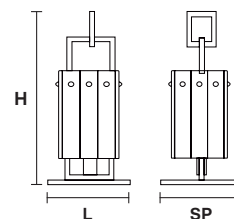

Telaio in metallo con listelli di vetro «Crek» (ispirato al cristallo di rocca).

Metal frame with «Crek» glass panels (inspired by rock crystal).

Metallrahmen mit «Crek» Glasplatten (inspiriert von dem Bergkristall).

Structure en métal avec tiges de verre «Crek» (inspiré du cristal de roche).

Металлический каркас со стеклом «Срек» (имитация горного хрусталя).

H 45 cm / 17.71"
L 22.5 cm / 6.29"
SP 13 cm / 5.11"

2×E14×40 W max
USA 2×E12×40 W max
(not included)

H 45 cm / 17.71"
L 15.5 cm / 6.10"
SP 13 cm / 5.11"

1×E14×40 W max
USA 1×E12×40 W max
(not included)

H 41.5 cm / 17.71"
L 15.5 cm / 6.29"
SP 15.5 cm / 5.90"

1×E14×40 W max
USA 1×E12×40 W max
(not included)

G18
Brushed brass