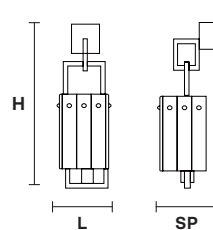

Telaio in metallo con listelli di vetro «Crek» (ispirato al cristallo di rocca).

Metal frame with «Crek» glass panels (inspired by rock crystal).

Metallrahmen mit «Crek» Glasplatten (inspiriert von dem Bergkristall).

Structure en métal avec tiges de verre «Crek» (inspiré du cristal de roche).

Металлический каркас со стеклом «Срек» (имитация горного хрусталя).

H 45 cm / 17.71"
L 22.5 cm / 6.29"
SP 13 cm / 5.11"

2×E14×40 W max
USA 2×E12×40 W max
(not included)

H 45 cm / 17.71"
L 15.5 cm / 6.10"
SP 13 cm / 5.11"

1×E14×40 W max
USA 1×E12×40 W max
(not included)

H 41.5 cm / 17.71"
L 15.5 cm / 6.29"
SP 15.5 cm / 5.90"

1×E14×40 W max
USA 1×E12×40 W max
(not included)

G18
Brushed brass