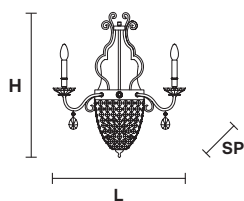

Корзина из хрустальных подвесок сочетается с металлическим каркасом с драгоценной гальванической отделкой из золота и хрома.

G03+F05
Shiny gold and matt gold

G04+G06
Shiny chrome and matt chrome

ELEGANTIA A2+1

H 60 cm / 23.70"
L 38 cm / 15.00"
SP 20 cm / 7.90"

 2×E14×40 W
 1×E27×60 W
USA 2×E12×40 W
1×E26×60 W
(not included)

ELEGANTIA TL2 G

H 75 cm / 29.60"
Ø 40 cm / 15.80"

 2×E27×60 W
USA 2×E26×60 W
(not included)

Paralumi/Shade PON-BD/40/WH
Paralumi/Shade PON-BD/40/IV

ELEGANTIA TL1 P

H 35 cm / 13.80"
Ø 20 cm / 7.90"

 1×E14×40 W
USA 1×E12×40 W
(not included)

Paralumi/Shade PON-BD/20/WH
Paralumi/Shade PON-BD/20/IV

ELEGANTIA STL3