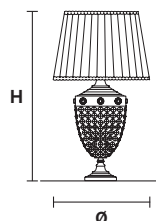

Корзина из хрустальных подвесок сочетается с металлическим каркасом с драгоценной гальванической отделкой из золота и хрома.

G03+F05
Shiny gold and matt gold

G04+G06
Shiny chrome and matt chrome

ELEGANTIA A2+1

H 60 cm / 23.70"
L 38 cm / 15.00"
SP 20 cm / 7.90"

 2×E14×40 W
 1×E27×60 W
USA 2×E12×40 W
1×E26×60 W
(not included)

ELEGANTIA TL2 G

H 75 cm / 29.60"
Ø 40 cm / 15.80"

 2×E27×60 W
USA 2×E26×60 W
(not included)

Paralumi/Shade PON-BD/40/WH
Paralumi/Shade PON-BD/40/IV

ELEGANTIA TL1 P

H 35 cm / 13.80"
Ø 20 cm / 7.90"

 1×E14×40 W
USA 1×E12×40 W
(not included)

Paralumi/Shade PON-BD/20/WH
Paralumi/Shade PON-BD/20/IV

ELEGANTIA STL3

H 180 cm / 70.90"
Ø 45 cm / 17.80"

 3×E14×40 W
USA 3×E12×40 W
(not included)

Paralumi/Shade PON-BD/16/WH
Paralumi/Shade PON-BD/16/IV