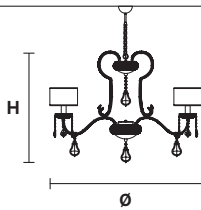

Paralumi/shade SAT/17/WH
Paralumi/shade SAT/17/ECRU

GALÀ 12+3+2

CE

H 76 cm / 29.92"
Ø 116 cm / 45.67"

12×E14×40 W max
 5×G9×40 W max
Halogen
USA 12×E12×40 W max
(not included)

Paralumi/shade SAT/17/WH
Paralumi/shade SAT/17/ECRU

GALÀ 8+4

CE

H 67 cm / 26.38"
Ø 97 cm / 38.19"

8×E14×40 W max
 2×G9×40 W max
Halogen
USA 8×E12×40 W max
(not included)

Paralumi/shade SAT/17/WH
Paralumi/shade SAT/17/ECRU

GALÀ 6+2

CE

H 55 cm / 21.65"
Ø 77 cm / 30.31"