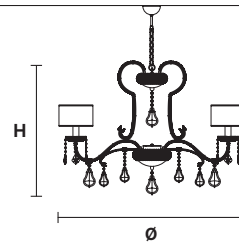

**металлический каркас, украшенный хрустальными бусинами.
хрустальные подвесы и атласные абажуры.**

GALÀ 16+4+3

CE

H 115 cm / 45.27"
Ø 160 cm / 63.00"

16×E14×40 W max
 7×G9×40 W max
Halogen
USA 16×E12×40 W max
(not included)

Paralumi/shade SAT/17/WH
Paralumi/shade SAT/17/ECRU

GALÀ 12+3+2

CE

H 76 cm / 29.92"
Ø 116 cm / 45.67"

12×E14×40 W max
 5×G9×40 W max
Halogen
USA 12×E12×40 W max
(not included)

Paralumi/shade SAT/17/WH
Paralumi/shade SAT/17/ECRU

GALÀ 8+4

CE

H 67 cm / 26.38"
Ø 97 cm / 38.19"

8×E14×40 W max
 2×G9×40 W max
Halogen
USA 8×E12×40 W max
(not included)

Paralumi/shade SAT/17/WH
Paralumi/shade SAT/17/ECRU

GALÀ 6+2

CE

H 55 cm / 21.65"
Ø 77 cm / 30.31"