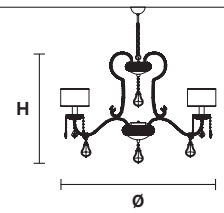

Paralumi/shade SAT/17/WH
Paralumi/shade SAT/17/ECRU

GALÀ 12+3+2

CE

H 76 cm / 29.92"
Ø 116 cm / 45.67"

12×E14×40 W max
 5×G9×40 W max
Halogen
USA 12×E12×40 W max
(not included)

Paralumi/shade SAT/17/WH
Paralumi/shade SAT/17/ECRU

GALÀ 8+4

CE

H 67 cm / 26.38"
Ø 97 cm / 38.19"

8×E14×40 W max
 2×G9×40 W max
Halogen
USA 8×E12×40 W max
(not included)

Paralumi/shade SAT/17/WH
Paralumi/shade SAT/17/ECRU

GALÀ 6+2

CE

H 55 cm / 21.65"
Ø 77 cm / 30.31"