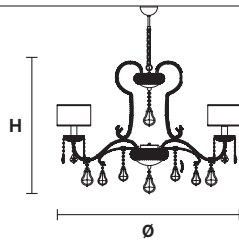

**металлический каркас, украшенный хрустальными бусинами.
хрустальные подвесы и атласные абажуры.**

GALÀ 16+4+3

CE

H 115 cm / 45.27"
Ø 160 cm / 63.00"

16×E14×40 W max
 7×G9×40 W max
Halogen
USA 16×E12×40 W max
(not included)

GALÀ 8+4

CE

H 67 cm / 26.38"
Ø 97 cm / 38.19"

8×E14×40 W max
 2×G9×40 W max
Halogen
USA 8×E12×40 W max
(not included)

Paralumi/shade SAT/17/WH
Paralumi/shade SAT/17/ECRU

GALÀ 6+2

CE

H 55 cm / 21.65"
Ø 77 cm / 30.31"