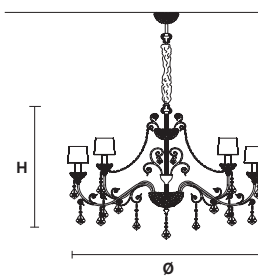

IMPERIAL

Chandelier

MASIERO

Design by: m_p studio

IMPERIAL 16+16+4

IMPERIAL 16

IMPERIAL 12

Telai in metallo. Coppe e tazzine decorate con cristalli incastonati. Pendagli in cristallo.

Metal frames. The goblets and cups are decorated with embedded crystals. Crystal pendants.

Metallrahmen. Die Lichtschalen und Tassen sind mit eingebetteten Kristallen verziert. Kristallanhänger.

Structures en métal. Les coupes et les bobèches sont décorées de cristaux sertis. Pendentifs en cristal.

H 110 cm / 43.31"

Ø 140 cm / 55.12"

⊖ 16×E14×40 W max

USA 16×E12×40 W max
(not included)

Paralumi/shade SAT/14/ECRU
Paralumi/shade SAT/14/WH
Paralumi/shade SAT/14/BK

H 90 cm / 35.43"

Ø 120 cm / 47.24"

⊖ 12×E14×40 W max

USA 12×E12×40 W max
(not included)

Paralumi/shade SAT/14/ECRU
Paralumi/shade SAT/14/WH
Paralumi/shade SAT/14/BK

IMPERIAL 8

H 85 cm / 33.46"

Ø 90 cm / 35.43"

⊖ 8×E14×40 W max

USA 8×E12×40 W max
(not included)