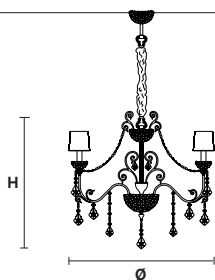

Металлический каркас. Чашки и блюда украшены вкрапленными кристаллами. Подвесы из хрусталя «Swarovski».

H 200 cm / 78.74"

Ø 250 cm / 98.43"

⊖ 36×E14×40 W max

USA 36×E12×40 W max
(not included)

Paralumi/shade SAT/14/ECRU
Paralumi/shade SAT/14/WH
Paralumi/shade SAT/14/BK

H 110 cm / 43.31"

Ø 140 cm / 55.12"

⊖ 16×E14×40 W max

USA 16×E12×40 W max
(not included)

Paralumi/shade SAT/14/ECRU
Paralumi/shade SAT/14/WH
Paralumi/shade SAT/14/BK

H 90 cm / 35.43"

Ø 120 cm / 47.24"

⊖ 12×E14×40 W max

USA 12×E12×40 W max
(not included)

Paralumi/shade SAT/14/ECRU
Paralumi/shade SAT/14/WH
Paralumi/shade SAT/14/BK

IMPERIAL 8

H 85 cm / 33.46"

Ø 90 cm / 35.43"

⊖ 8×E14×40 W max

USA 8×E12×40 W max
(not included)