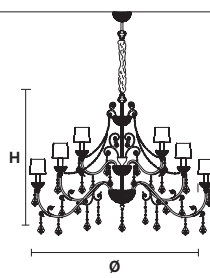

IMPERIAL

Chandelier

MASIERO

Design by: m_p studio

IMPERIAL 16+16+4

IMPERIAL 16

IMPERIAL 12

Telai in metallo. Coppe e tazzine decorate con cristalli incastonati. Pendagli in cristallo.

Metal frames. The goblets and cups are decorated with embedded crystals. Crystal pendants.

Metallrahmen. Die Lichtschalen und Tassen sind mit eingebetteten Kristallen verziert. Kristallanhänger.

Structures en métal. Les coupes et les bobèches sont décorées de cristaux sertis. Pendentifs en cristal.