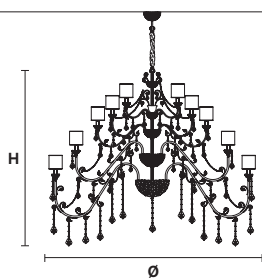

IMPERIAL

Chandelier

MASIERO

Design by: m_p studio

IMPERIAL 16+16+4

IMPERIAL 16

IMPERIAL 12

Telai in metallo. Coppe e tazzine decorate con cristalli incastonati. Pendagli in cristallo.

Metal frames. The goblets and cups are decorated with embedded crystals. Crystal pendants.

Metallrahmen. Die Lichtschalen und Tassen sind mit eingebetteten Kristallen verziert. Kristallanhänger.

Structures en métal. Les coupes et les bobèches sont décorées de cristaux sertis. Pendentifs en cristal.

Металлический каркас. Чашки и блюда украшены вкрапленными кристаллами. Подвесы из хрусталя «Swarovski».

H 200 cm / 78.74"

Ø 250 cm / 98.43"

⊖ 36×E14×40 W max

USA 36×E12×40 W max
(not included)

Paralumi/shade SAT/14/ECRU
Paralumi/shade SAT/14/WH
Paralumi/shade SAT/14/BK

H 110 cm / 43.31"

Ø 140 cm / 55.12"

⊖ 16×E14×40 W max

USA 16×E12×40 W max
(not included)

Paralumi/shade SAT/14/ECRU
Paralumi/shade SAT/14/WH
Paralumi/shade SAT/14/BK

H 90 cm / 35.43"

Ø 120 cm / 47.24"

⊖ 12×E14×40 W max