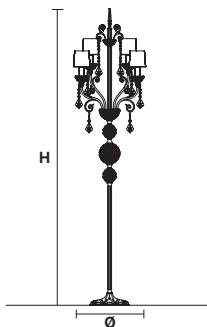

IMPERIAL TL1 G CE

H 50 cm / 19.68"
Ø 32 cm / 12.59"

1×E27×60 W max
USA 1×E26×60 W max (not included)

Paralumi/shade SAT/32/ECRU
Paralumi/shade SAT/32/WH
Paralumi/shade SAT/32/BK

IMPERIAL TL1 M CE

H 37 cm / 14.57"
Ø 22 cm / 8.66"

1×E27×60 W max
USA 1×E26×60 W max (not included)

Paralumi/shade SAT/22/ECRU
Paralumi/shade SAT/22/WH
Paralumi/shade SAT/22/BK

IMPERIAL TL1 P CE

H 26 cm / 10.23"
Ø 14 cm / 5.51"

1×E14×40 W max
USA 1×E26×60 W max (not included)

Paralumi/shade SAT/14/ECRU
Paralumi/shade SAT/14/WH
Paralumi/shade SAT/14/BK

IMPERIAL STL6 CE

H 215 cm / 84.65"
Ø 55 cm / 21.65"

6×E14×40 W max
USA 6×E12×40 W max (not included)

Paralumi/shade SAT/12/ECRU
Paralumi/shade SAT/12/WH
Paralumi/shade SAT/12/BK