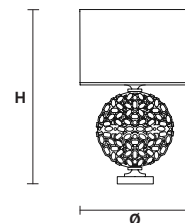

Металлический каркас. Чашки и блюда украшены вкрапленными кристаллами. Подвесы из хрусталя. кристаллов «Swarovski».

H 76 cm / 29.92"
Ø 42 cm / 16.54"

3×E14×40 W max
USA 3×E12×40 W max (not included)

Paralumi/shade SAT/14/ECRU
Paralumi/shade SAT/14/WH
Paralumi/shade SAT/14/BK

IMPERIAL TL1 G CE

H 50 cm / 19.68"
Ø 32 cm / 12.59"

1×E27×60 W max
USA 1×E26×60 W max (not included)

Paralumi/shade SAT/32/ECRU
Paralumi/shade SAT/32/WH
Paralumi/shade SAT/32/BK

IMPERIAL TL1 M CE

H 37 cm / 14.57"
Ø 22 cm / 8.66"

1×E27×60 W max
USA 1×E26×60 W max (not included)

Paralumi/shade SAT/22/ECRU
Paralumi/shade SAT/22/WH
Paralumi/shade SAT/22/BK

IMPERIAL TL1 P CE

H 26 cm / 10.23"
Ø 14 cm / 5.51"

1×E14×40 W max
USA 1×E26×60 W max (not included)