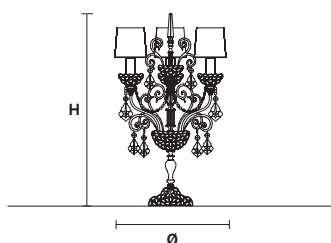

IMPERIAL

Table lamp / Floor lamp

MASIERO

Design by: m_p studio

IMPERIAL TL3 CE

Telai in metallo. Coppe e tazzine decorate con cristalli incastonati. Pendagli in cristallo.

Metal frames. The goblets and cups are decorated with embedded crystals. Crystal pendants.

Металлический каркас. Чашки и блюда украшены вкрапленными кристаллами. Подвесы из хрусталя. кристаллов «Swarovski».

H 76 cm / 29.92"
Ø 42 cm / 16.54"

3×E14×40 W max
USA 3×E12×40 W max (not included)

Paralumi/shade SAT/14/ECRU
Paralumi/shade SAT/14/WH
Paralumi/shade SAT/14/BK

IMPERIAL TL1 G CE

H 50 cm / 19.68"
Ø 32 cm / 12.59"

1×E27×60 W max
USA 1×E26×60 W max (not included)

Paralumi/shade SAT/32/ECRU
Paralumi/shade SAT/32/WH
Paralumi/shade SAT/32/BK

IMPERIAL TL1 M CE

H 37 cm / 14.57"
Ø 22 cm / 8.66"