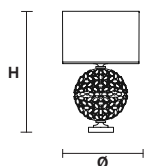

IMPERIAL TL1 P CE