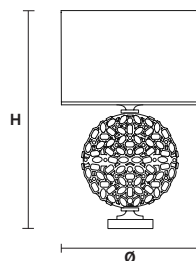

Metallrahmen. Die Lichtschalen und Tassen sind mit eingebetteten Kristallen verziert. Kristallanhänger.

Structures en métal. Les coupes et les bobèches sont décorées de cristaux sertis. Pendentifs en cristal.

Металлический каркас. Чашки и блюда украшены вкрапленными кристаллами. Подвесы из хрусталя. кристаллов «Swarovski».

H 76 cm / 29.92"
Ø 42 cm / 16.54"

3×E14×40 W max
USA 3×E12×40 W max (not included)

Paralumi/shade SAT/14/ECRU
Paralumi/shade SAT/14/WH
Paralumi/shade SAT/14/BK

IMPERIAL TL1 G CE

H 50 cm / 19.68"
Ø 32 cm / 12.59"

1×E27×60 W max
USA 1×E26×60 W max (not included)

Paralumi/shade SAT/32/ECRU
Paralumi/shade SAT/32/WH
Paralumi/shade SAT/32/BK

IMPERIAL TL1 M CE

H 37 cm / 14.57"
Ø 22 cm / 8.66"