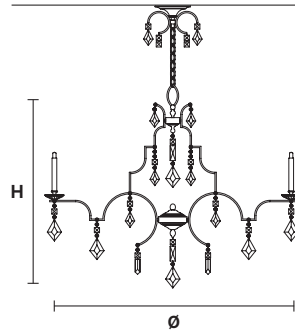

LIZZI

Chandelier

MASIERO

Design by: Manuel Vivian

Struttura in metallo con pendagli in cristallo colorato.

Metal frame with coloured crystal pendants.

Metallstruktur mit Behang aus farbigem Kristall.

Structure en métal avec pampilles en cristal coloré.

Металлический каркас с подвесами из цветного хрусталя.

LIZZI 6+6 CE

H 85 cm / 33.50"
Ø 105 cm / 41.35"

 12×G9×60 W max
Halogen
(not included)

LIZZI 4+4 CE

H 75 cm / 29.55"
Ø 90 cm / 35.45"

 8×G9×60 W max
Halogen
(not included)

LIZZI 3+3 CE

H 65 cm / 25.60"
Ø 75 cm / 29.60"

 6×G9×60 W max
Halogen
(not included)

LIZZI S1 CE

H 53 cm / 20.86"
Ø 36 cm / 14.17"

 1×GU10×35 W max
Dichroic
(not included)

V13
Ivory and gold