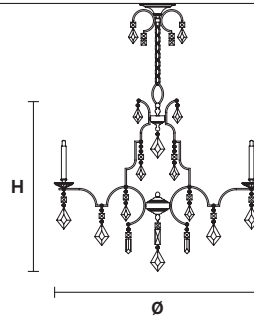

LIZZI

Chandelier

MASIERO

Design by: Manuel Vivian

Struttura in metallo con pendagli in cristallo colorato.

Metal frame with coloured crystal pendants.

Metallstruktur mit Behang aus farbigem Kristall.

Structure en métal avec pampilles en cristal coloré.

Металлический каркас с подвесами из цветного хрусталя.

LIZZI 6+6 CE

H 85 cm / 33.50"
Ø 105 cm / 41.35"

 12×G9×60 W max
Halogen
(not included)

LIZZI 4+4 CE

H 75 cm / 29.55"
Ø 90 cm / 35.45"

 8×G9×60 W max
Halogen
(not included)

LIZZI 3+3 CE

H 65 cm / 25.60"
Ø 75 cm / 29.60"

 6×G9×60 W max
Halogen
(not included)

LIZZI S1 CE

H 53 cm / 20.86"
Ø 36 cm / 14.17"

 1×GU10×35 W max
Dichroic
(not included)

V13
Ivory and gold