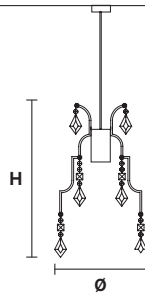

Металлический каркас с подвесами из цветного хрусталя.

LIZZI 6+6 CE

H 85 cm / 33.50"
Ø 105 cm / 41.35"

 12×G9×60 W max
Halogen
(not included)

LIZZI 4+4 CE

H 75 cm / 29.55"
Ø 90 cm / 35.45"

 8×G9×60 W max
Halogen
(not included)

LIZZI 3+3 CE

H 65 cm / 25.60"
Ø 75 cm / 29.60"

 6×G9×60 W max
Halogen
(not included)

LIZZI S1 CE

H 53 cm / 20.86"
Ø 36 cm / 14.17"

 1×GU10×35 W max
Dichroic
(not included)

V13
Ivory and gold