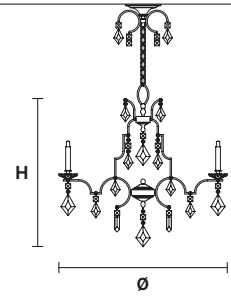

LIZZI

Chandelier

MASIERO

Design by: Manuel Vivian

Struttura in metallo con pendagli in cristallo colorato.

Metal frame with coloured crystal pendants.

Metallstruktur mit Behang aus farbigem Kristall.

Structure en métal avec pampilles en cristal coloré.

Металлический каркас с подвесами из цветного хрусталя.

LIZZI 6+6 CE

H 85 cm / 33.50"
Ø 105 cm / 41.35"

 12×G9×60 W max
Halogen
(not included)

LIZZI 4+4 CE

H 75 cm / 29.55"
Ø 90 cm / 35.45"

 8×G9×60 W max
Halogen
(not included)

LIZZI 3+3 CE

H 65 cm / 25.60"
Ø 75 cm / 29.60"

 6×G9×60 W max
Halogen
(not included)

LIZZI S1 CE

H 53 cm / 20.86"
Ø 36 cm / 14.17"

 1×GU10×35 W max
Dichroic
(not included)

V13
Ivory and gold