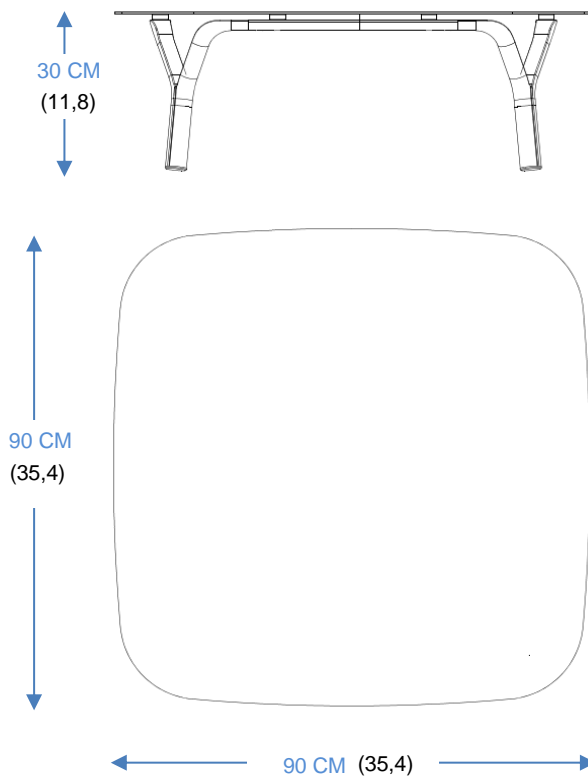

#### Table basse

Table basse, en tube et plateau fonte d'aluminium laqué (3 coloris: Blanc, Bleu nuit, Gris anthracite) avec deux ensembles de 4 pieds: au choix H. 30 et H. 45 cm.

#### Table basse

Table basse, en tube et plateau fonte d'aluminium laqué (3 coloris: Blanc, Bleu nuit, Gris anthracite), plateau verre trempé épaisseur 8 mm (clair, fumé gris, bleu) avec deux ensembles de 4 pieds: au choix H. 30 et H. 45 cm.