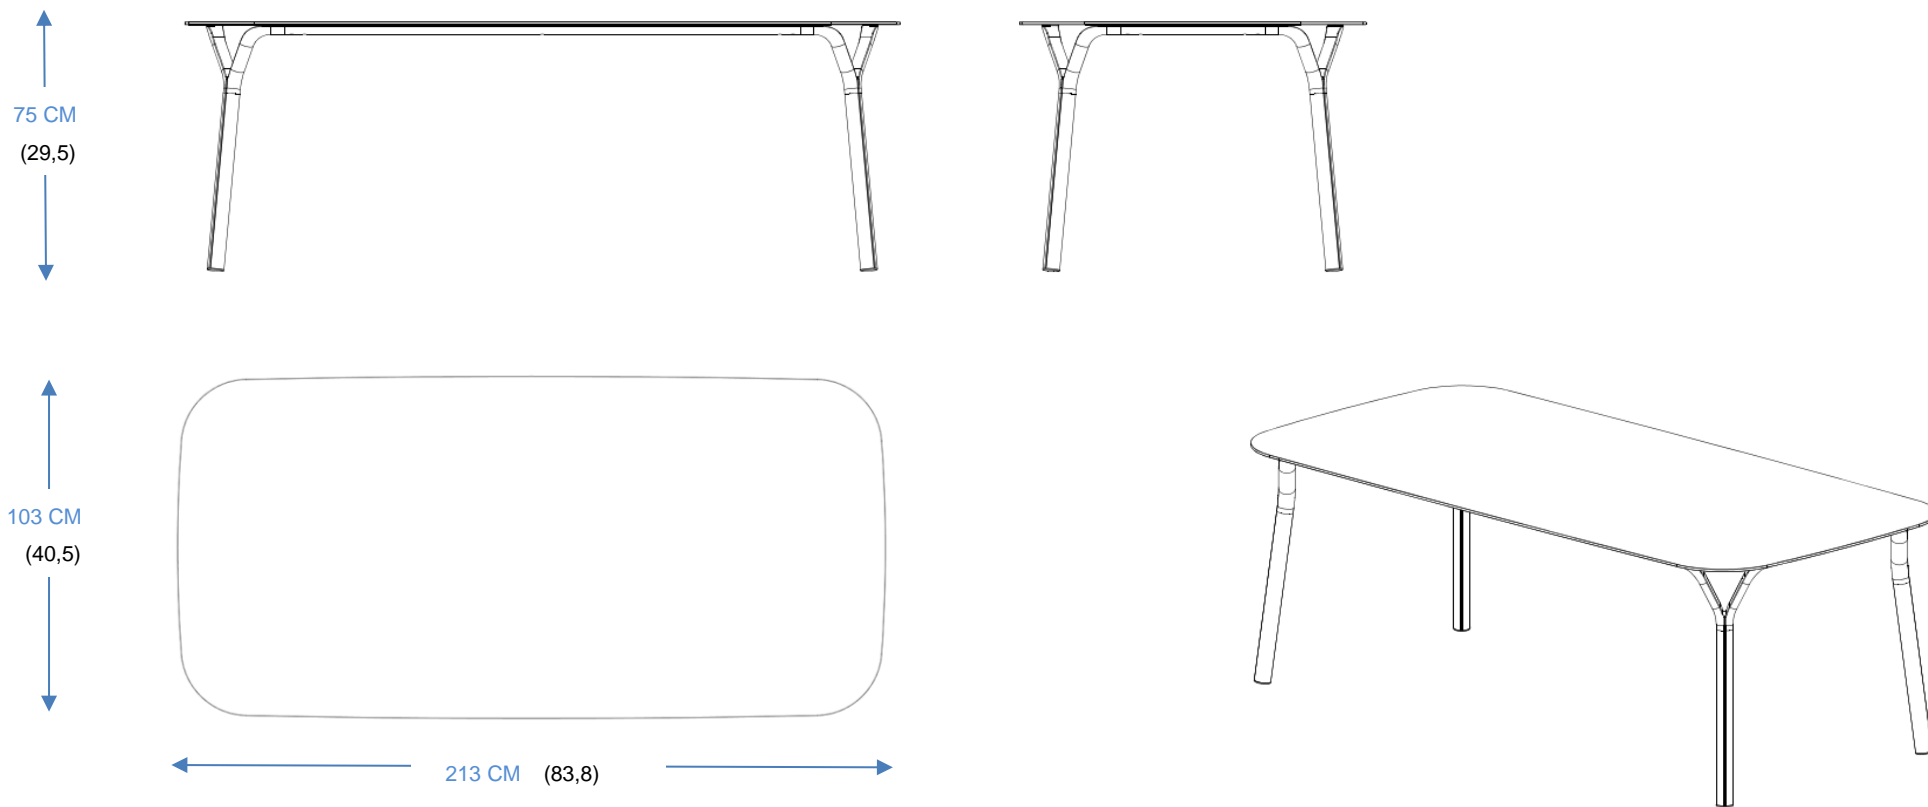

Table repas – Dining table – Mesa de comedor

design Daniele RUZZA & Silvana ANGELETTI

Table repas - plateau aluminium

Table de repas à structure tube d'aluminium laqué, plateau aluminium laqué (3 coloris : Blanc, Bleu nuit, Gris anthracite).

Dining table - aluminium top

Dining table, structure in lacquered aluminium tube (3 colours available), top in lacquered aluminium.

Mesa de comedor - sobre de aluminio

Mesa de comedor con estructura en tubo de aluminio lacado, sobre aluminio lacado (3 colores: Blanc, Bleu nuit, Gris anthracite).