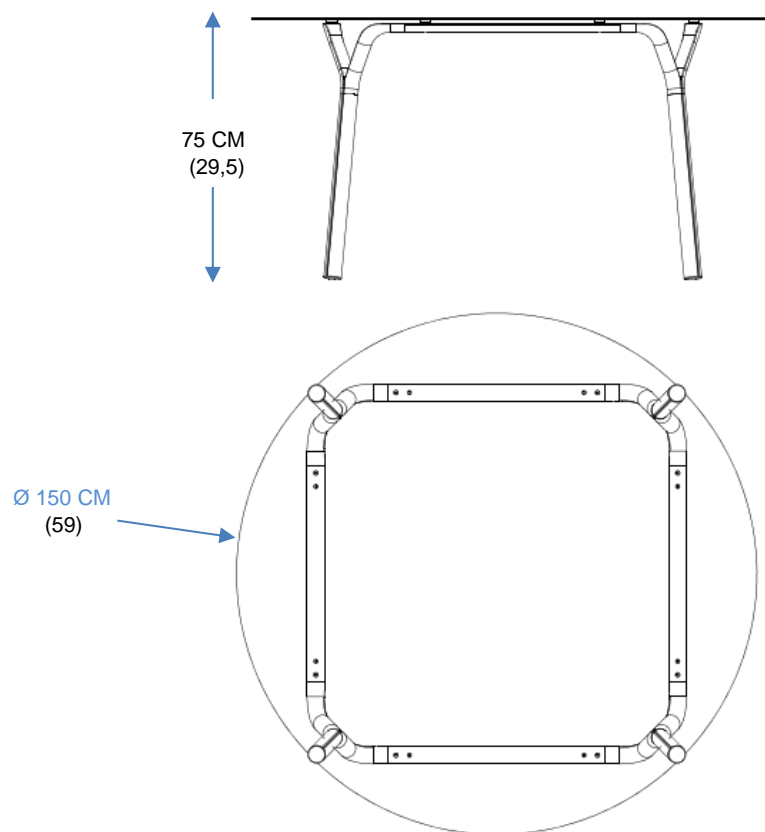

## Table repas - plateau verre

Table repas à structure en tube d'aluminium laqué (3 coloris: Blanc, Bleu nuit, Gris anthracite), plateau en verre trempé épaisseur 8 mm (clair, fumé gris, bleu).