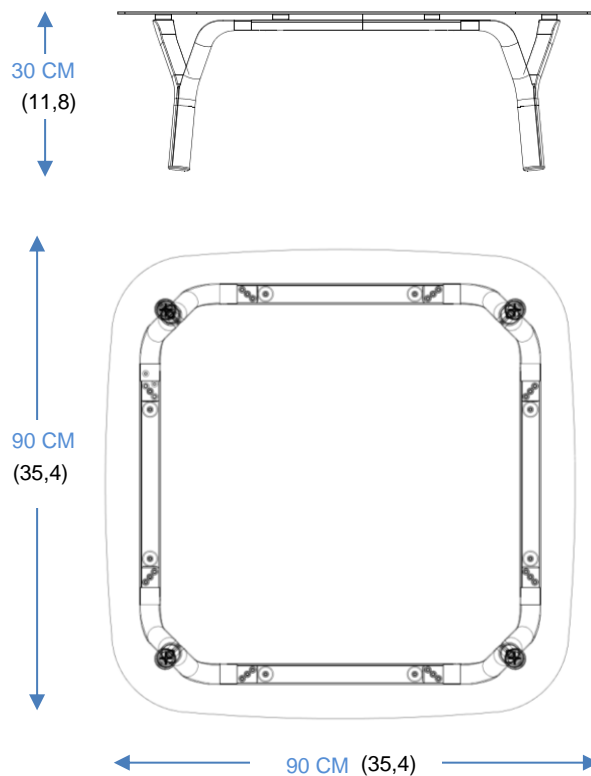

#### Table basse

Table basse, en tube et plateau fonte d'aluminium laqué (3 coloris: Blanc, Bleu nuit, Gris anthracite) avec deux ensembles de 4 pieds: au choix H. 30 et H. 45 cm.

#### Table basse

Table basse, en tube et plateau fonte d'aluminium laqué (3 coloris: Blanc, Bleu nuit, Gris anthracite), plateau verre trempé épaisseur 8 mm (clair, fumé gris, bleu) avec deux ensembles de 4 pieds: au choix H. 30 et H. 45 cm.