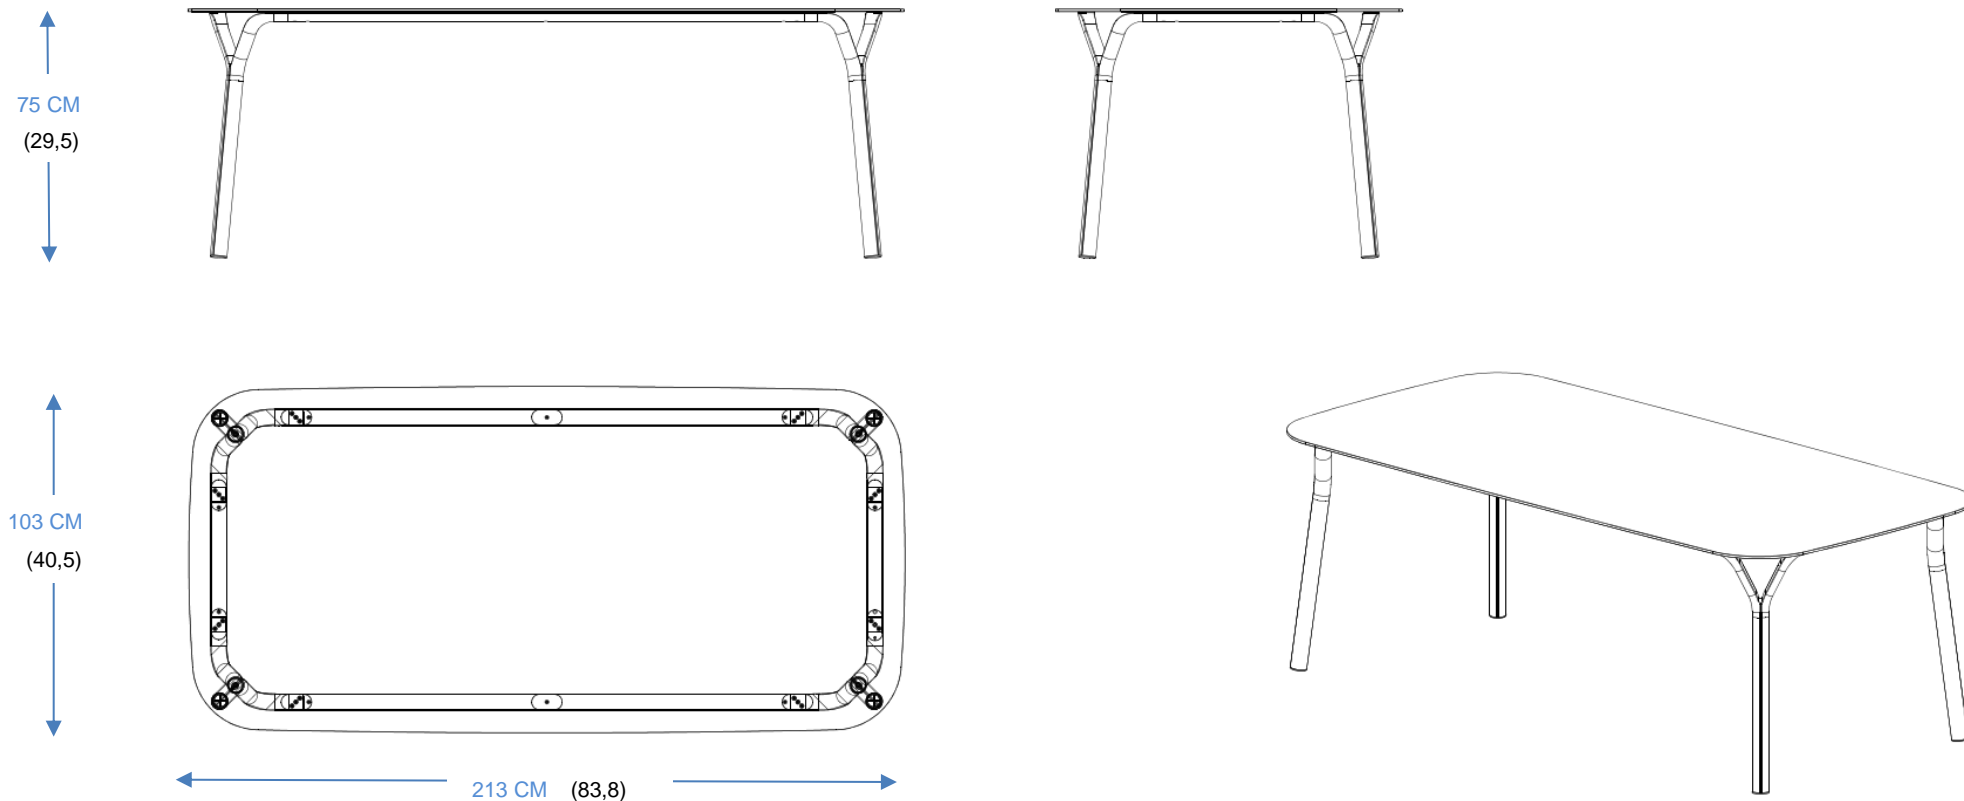

## Table repas - plateau verre

Table repas à structure en tube d'aluminium laqué (3 coloris: Blanc, Bleu nuit, Gris anthracite), plateau en verre trempé épaisseur 8 mm (clair, fumé gris, bleu).