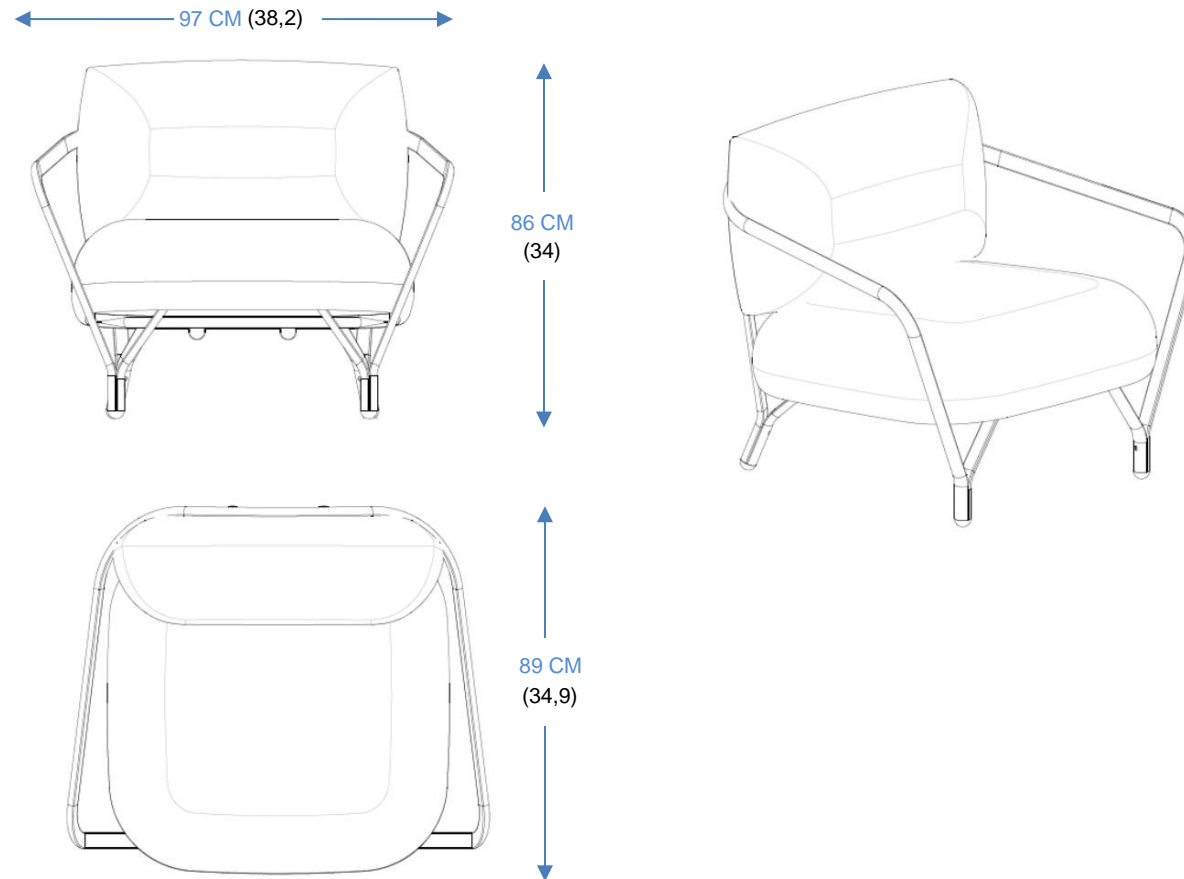

Collection ANGEL

rochebobois
PARIS

design Daniele RUZZA & Silvana ANGELETTI

Fauteuil

Fauteuil à structure en tube d'aluminium laqué (3 couleurs: Blanc, Bleu nuit, Gris anthracite) avec assise sur sangles. Coussins garnis de mousse polyester densité 25 kg/m3, revêtus de tissu outdoor (4 revêtements possibles). Coussins d'accoudoirs non inclus.

Armchair

Armchair in lacquered aluminium tube (3 colours available) with seat and back cushions filled with polyester foam 30E, upholstered in fabric (4 outdoor materials available). Armrests cushions not included.

Sillón

Sillón con estructura en tubo de aluminio lacado (3 colores: Blanc, Bleu nuit, Gris anthracite) con asiento sobre cinchas. Cojines rellenos de espuma poliéster densidad 25 kg/m3, revestidos de tela outdoor (4 revestimientos posibles). Cojines de apoyabrazos no incluidos.