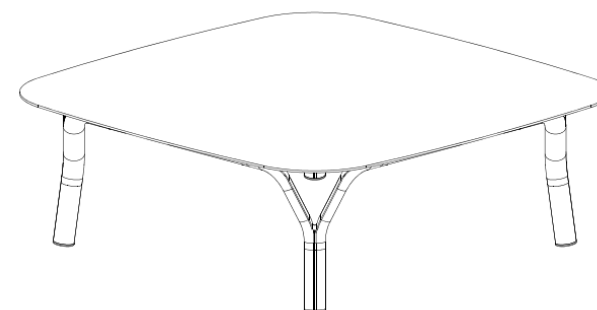

design Daniele RUZZA & Silvana ANGELETTI

Table basse

Table basse, en tube et plateau fonte d'aluminium laqué (3 coloris: Blanc, Bleu nuit, Gris anthracite) avec deux ensembles de 4 pieds: au choix H. 30 et H. 45 cm.

Coffee table

Cocktail table in lacquered aluminium tube, top in lacquered steel (3 colours available). A kit with 2 different heights included (H.30 and H.45 cm).

Mesa de centro

Mesa de centro en tubo de aluminio lacado, sobre de acero lacado (3 colores: Blanc, Bleu nuit, Gris anthracite) con dos conjuntos de 4 patas: a escoger A. 30 y A. 45 cm