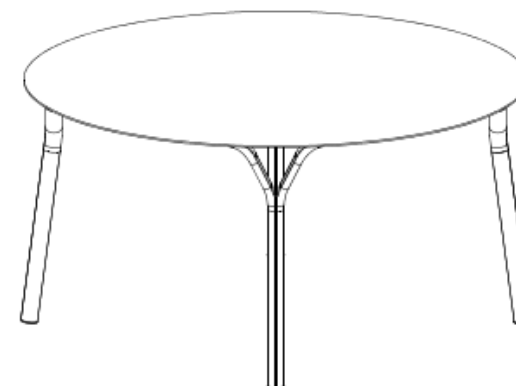

### Dining table - aluminium top

Dining table, structure in lacquered aluminium tube (3 colours available), top in lacquered aluminium.

### Mesa de comedor - sobre de aluminio

Mesa de comedor con estructura en tubo de aluminio lacado, sobre aluminio lacado (3 colores: Blanc, Bleu nuit, Gris anthracite).

design Daniele RUZZA & Silvana ANGELETTI

## Table repas - plateau verre

Table repas à structure en tube d'aluminium laqué (3 coloris: Blanc, Bleu nuit, Gris anthracite), plateau en verre trempé épaisseur 8 mm (clair, fumé gris, bleu).