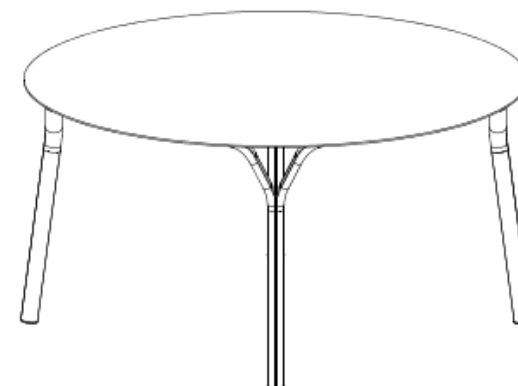

design Daniele RUZZA & Silvana ANGELETTI

Table repas – plateau aluminium

Table de repas à structure tube d'aluminium laqué, plateau aluminium laqué (3 coloris : Blanc, Bleu nuit, Gris anthracite).

Dining table – aluminium top

Dining table, structure in lacquered aluminium tube (3 colours available), top in lacquered steel.

Mesa de comedor – sobre de aluminio

Mesa de comedor con estructura en tubo de aluminio lacado, sobre aluminio lacado (3 colores: Blanc, Bleu nuit, Gris anthracite).