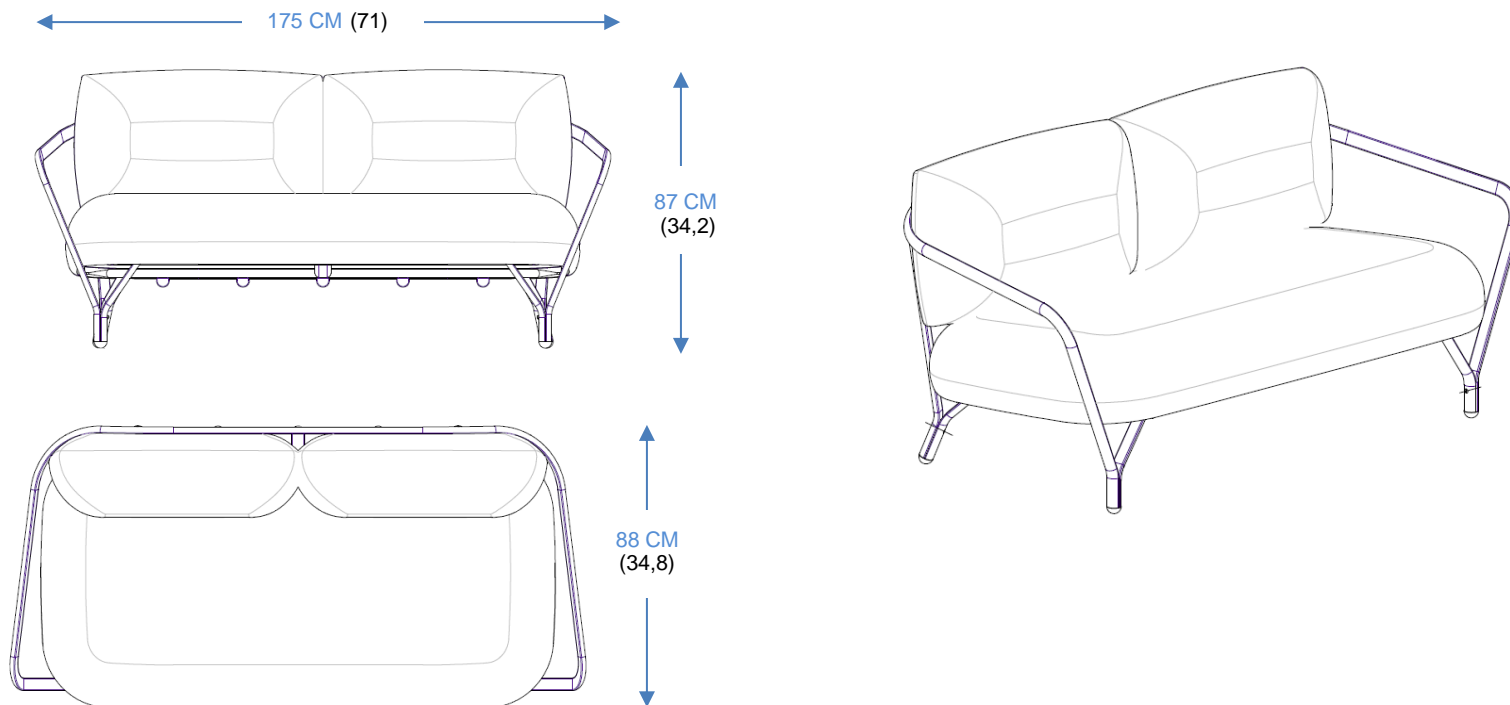

Collection ANGEL

rochebobo
PARIS

design Daniele RUZZA & Silvana ANGELETTI

Canapé

Canapé à structure en tube d'aluminium laqué (3 coloris: Blanc, Bleu nuit, Gris anthracite) avec assise sur sangles. Coussins garnis de mousse polyesther densité 25 kg/m³, revêtus de tissu outdoor (4 revêtements possibles). Coussins d'accoudoirs non inclus.

Sofa

Sofa in lacquered aluminium tube (3 colours available) with seat and back cushions filled with polyester foam 25E, upholstered in fabric (4 outdoor materials available). Armrests cushions not included.

Sillón

Sillón con estructura en tubo de aluminio lacado (3 colores: Blanc, Bleu nuit, Gris anthracite) con asiento sobre cinchas. Cojines rellenos de espuma poliéster densidad 25 kg/m³, revestidos de tela outdoor (4 revestimientos posibles). Cojines de apoyabrazos no incluidos.

EM715