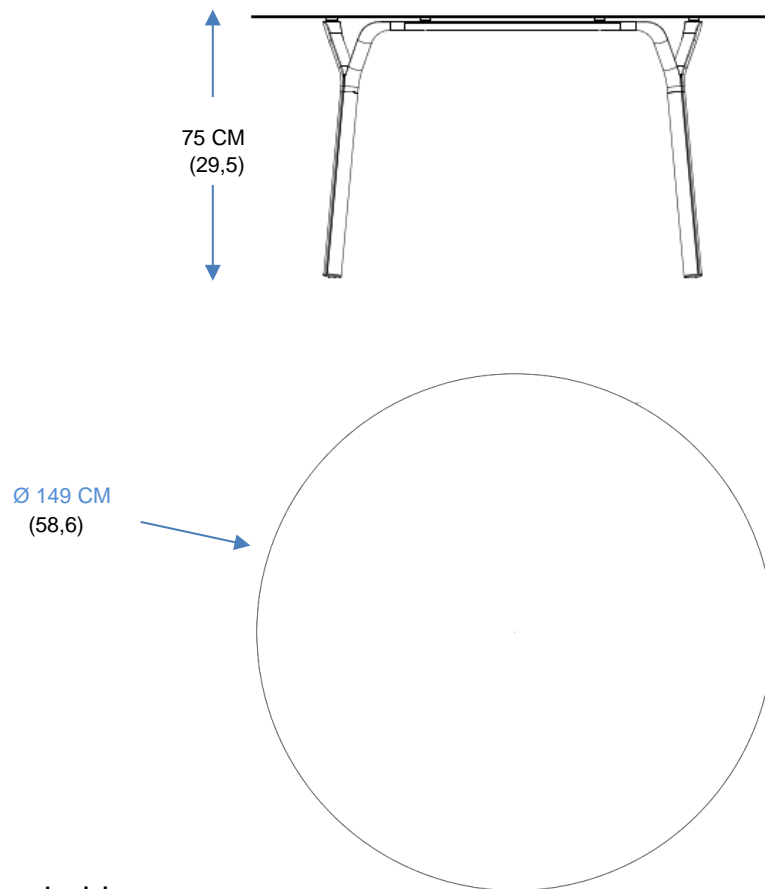

Table repas – Dining table – Mesa de comedor

design Daniele RUZZA & Silvana ANGELETTI

Table repas – plateau aluminium

Table de repas à structure tube d'aluminium laqué, plateau aluminium laqué (3 coloris : Blanc, Bleu nuit, Gris anthracite).

Dining table – aluminium top

Dining table, structure in lacquered aluminium tube (3 colours available), top in lacquered steel.

Mesa de comedor – sobre de aluminio

Mesa de comedor con estructura en tubo de aluminio lacado, sobre aluminio lacado (3 colores: Blanc, Bleu nuit, Gris anthracite).