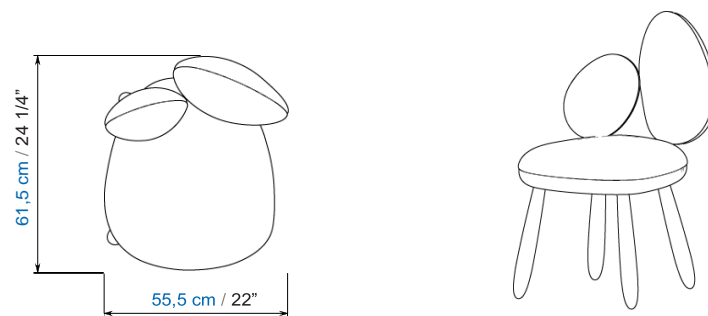

Chaise:

L 55,5 x H 87 x P 61,5 x HA 49 cm- L 22" x H 34 1/4" x P 24 1/4" x HA 19 1/2"

Chaise en hêtre.

Assise, petit dossier et grand dossier recouverts en tissu Nordwool - 4 Harmonies.

Chair:

L 55,5 x H 87 x P 61,5 x HA 67 cm- L 22" x H 29 1/2" x P 21 1/4" x HA 19 1/2"

Chair in beech wood.

Seat, back and little back upholstered in fabric Nordwool - 4 Harmonies.

Silla:

L 55,5 x H 87 x P 61,5 x HA 67 cm- L 22" x H 29 1/2" x P 21 1/4" x HA 19 1/2"

Silla en madera de haya.

Asiento y respaldos tapizados en tela Nordwool - 4 armonías.