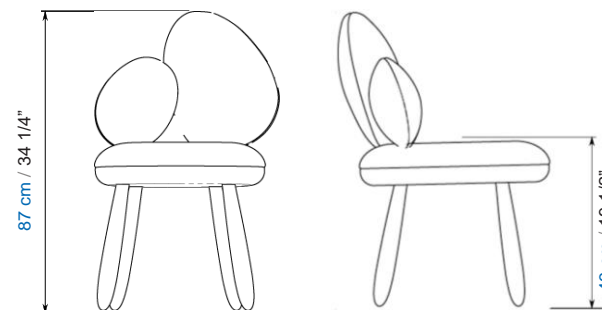

Chaise:

L 55,5 x H 87 x P 61,5 x HA 49 cm- L 22" x H 34 1/4" x P 24 1/4" x HA 19 1/2"

Chaise en hêtre.

Assise, petit dossier et grand dossier recouverts en tissu Nordwool - 4 Harmonies.

Chair:

L 55,5 x H 87 x P 61,5 x HA 67 cm- L 22" x H 29 1/2" x P 21 1/4" x HA 19 1/2"

Chair in beech wood.

Seat, back and little back upholstered in fabric Nordwool - 4 Harmonies.

Silla:

L 55,5 x H 87 x P 61,5 x HA 67 cm- L 22" x H 29 1/2" x P 21 1/4" x HA 19 1/2"

Silla en madera de haya.

Asiento y respaldos tapizados en tela Nordwool - 4 armonías.